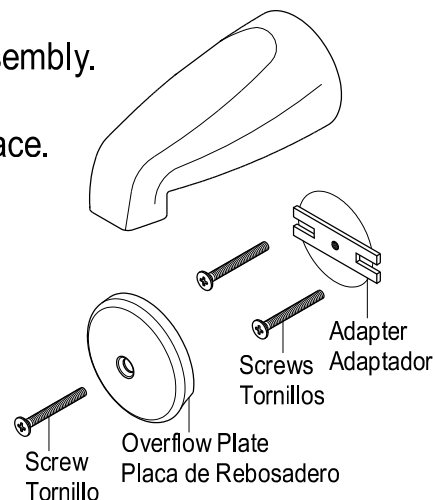

## INSTALLATION INSTRUCTIONS

For Use With KB's Lift And Turn Tub Drain Replacement Kit

### Installation:

1. Remove cover plate screws.
2. Carefully remove overflow plate with lever and entire linkage assembly.
3. Install overflow plate adapter using two screws from old plate.
4. Align screw hole on new overflow plate and thread screw into place.
5. Tighten with screwdriver.
6. Remove bath shoe using a bath shoe removal tool.
7. Using a soft cloth, remove debris from inside threads.
8. Apply pipe thread sealant to outside threads of new bath shoe.
9. Install new bath shoe and tighten with bath shoe wrench.
10. With lift and turn stopper in an open position, install lift and turn stopper by threading into bath shoe.

### Instrucciones:

1. Remueva los tornillos de la placa.
2. Cuidadosamente remueva la placa de rebosadero con palanca y el ensamble completo de vinculación.
3. Instale el adaptador para la placa de rebosadero y coloque los dos tornillos usados.
4. Alinee el tornillo en el agujero de la nueva placa de rebosadero y enrosque el tornillo en su sitio.
5. Apriete con destornillador.
6. Remueva el zapato de baño usando la herramienta indicada para remover el zapato de baño.
7. Usando una tela suave, remueva los escombros del interior de las roscas.
8. Aplique tubo sellador de rosca po fuera de las roscas exteriores del nuevo zapato de baño.
9. Instale el nuevo zapato de baño y apréitelo con la herramienta indicada para zapato de baño.
10. Con tapón Giro y Cierre en una posición abierta, instale tapón Giro y Cierre introduciéndolo en el zapato de baño.