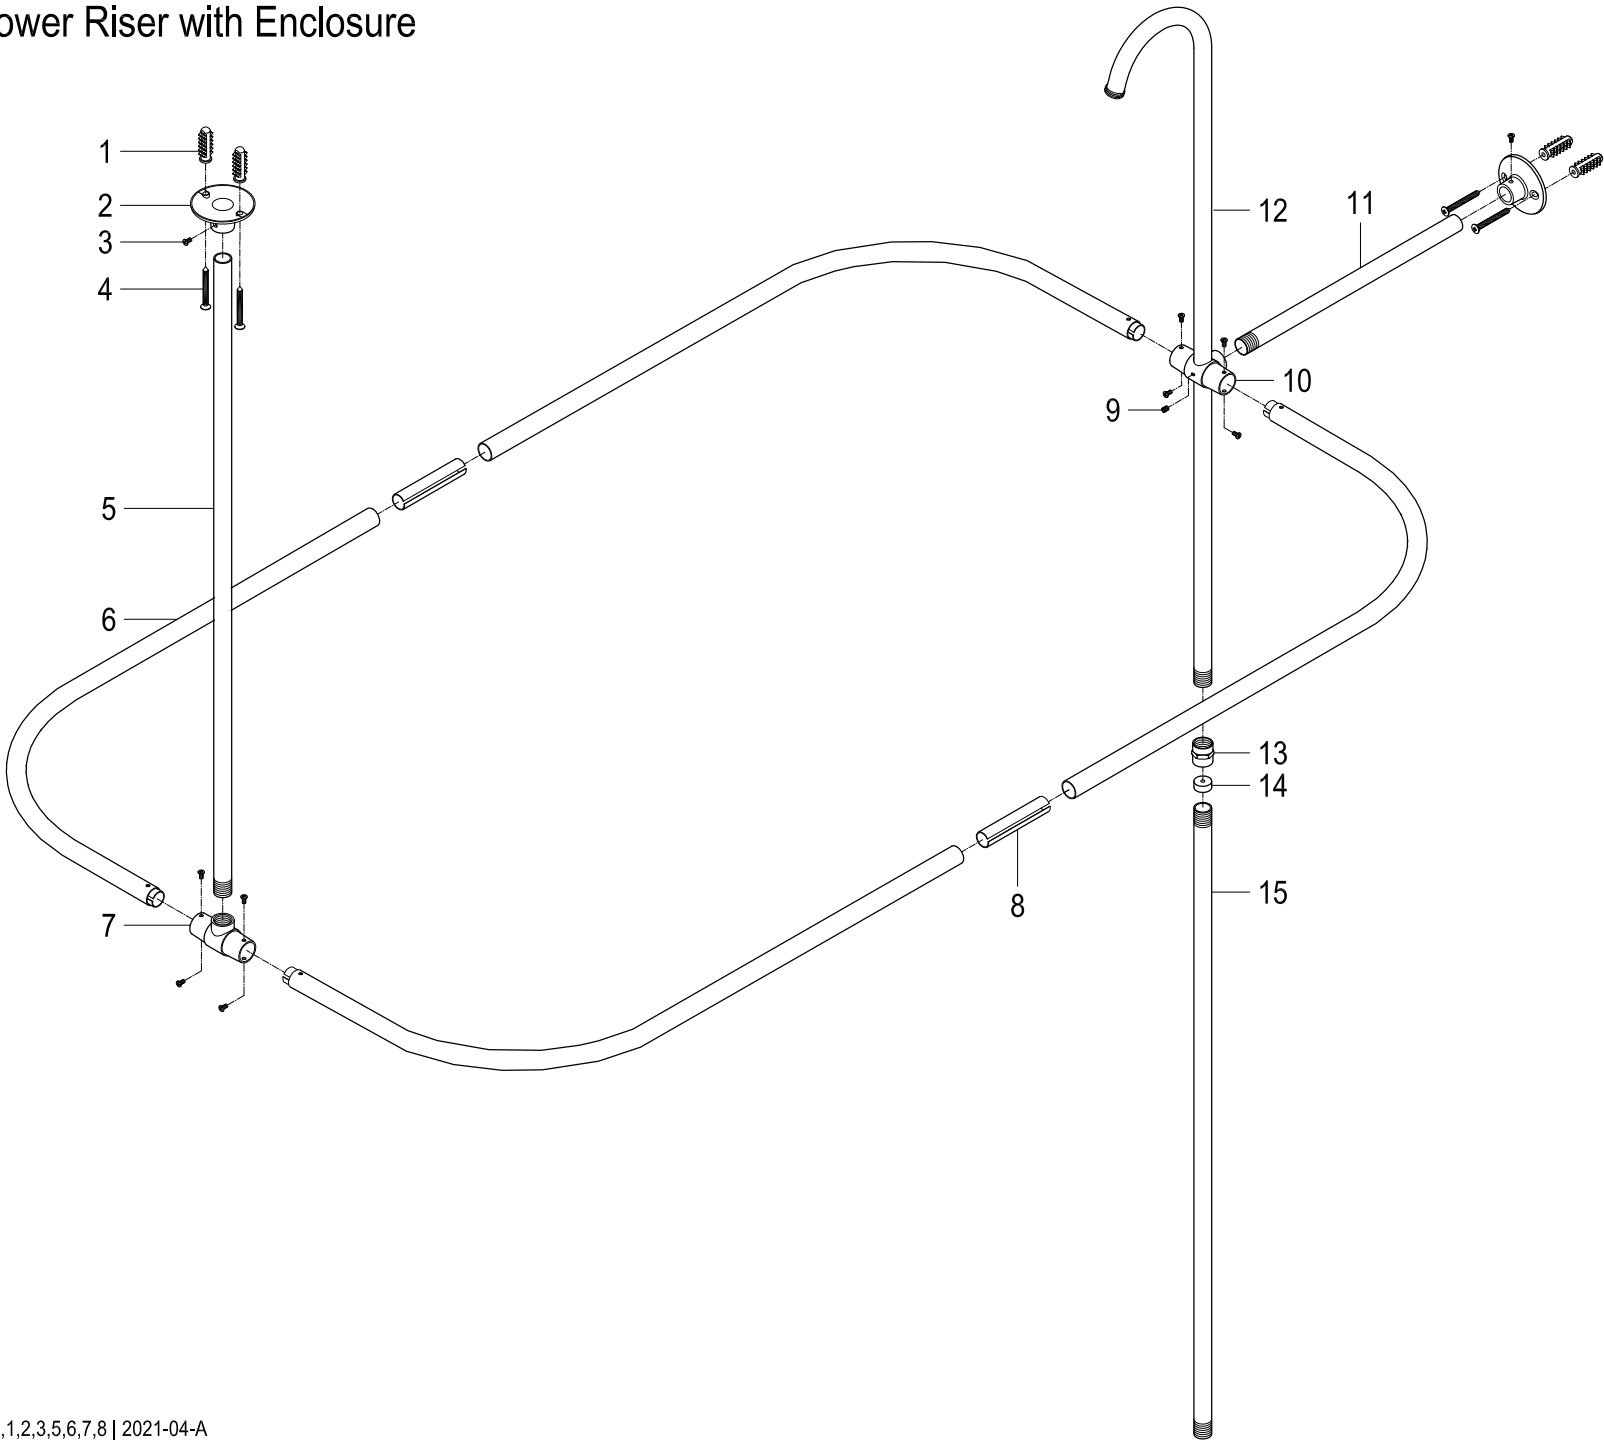

# ABT1040-0,1,2,3,5,6,7,8

## Oval Shower Riser with Enclosure

Part #	QTY
1.	4
2.	2
3.	10
4.	4
5.	1
6.	4
7.	1
8.	2
9.	1
10.	1
11.	1
12.	1
13.	1
14.	1
15.	1