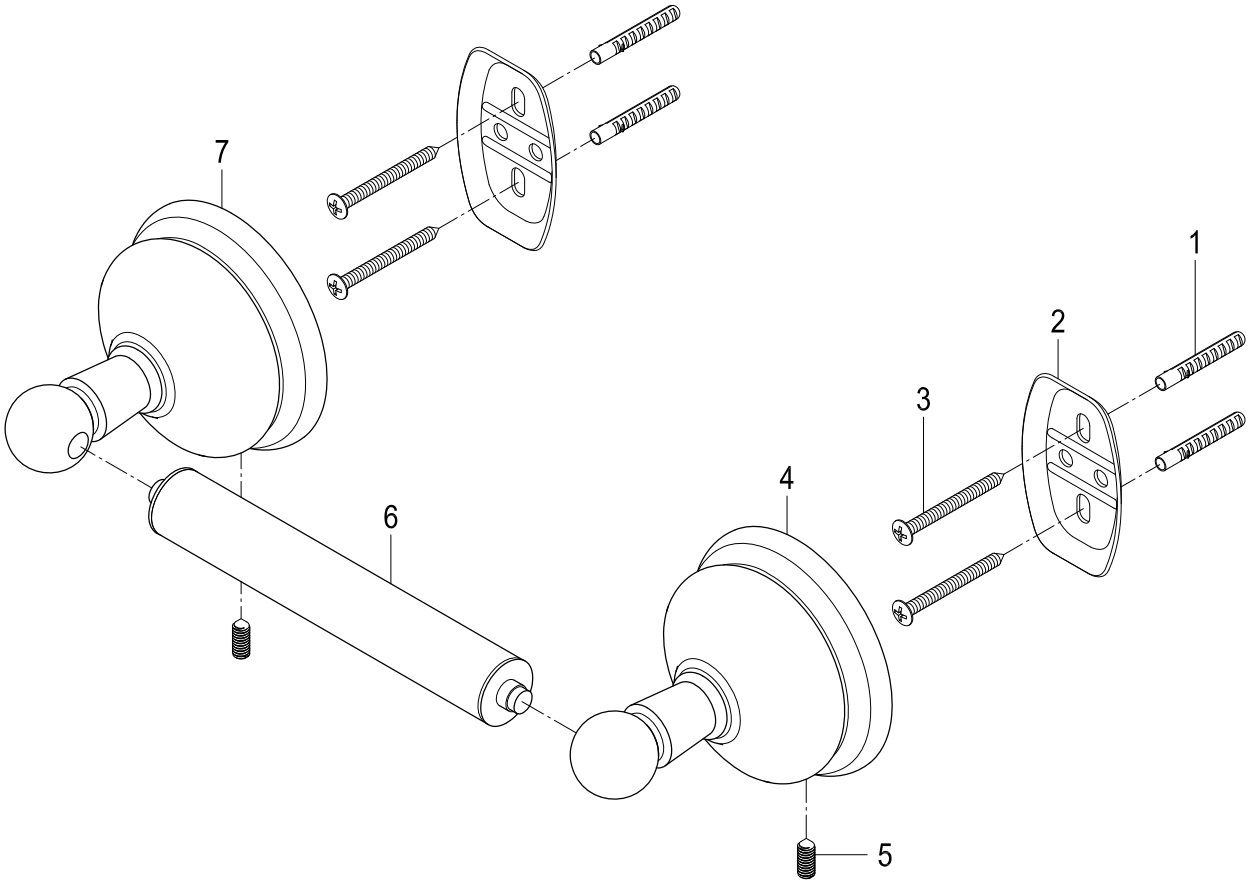

BA1112MB,C,PB,VN,ORB,BB,SN

18" Towel Bar

Part #	QTY
1.	4
2.	2
3.	4
4.	1
5.	2
6.	1
7.	1

BA1118MB,C,PB,VN,ORB,BB,SN

Toilet Paper Holder

Part #	QTY
1.	4
2.	2
3.	4
4.	1
5.	2
6.	1
7.	1

BA1119C,PB,ORB,SN

Glass Shelf

Part #	QTY
1.	4
2.	2
3.	4
4.	2
5.	2
6.	4
7.	2
8.	1