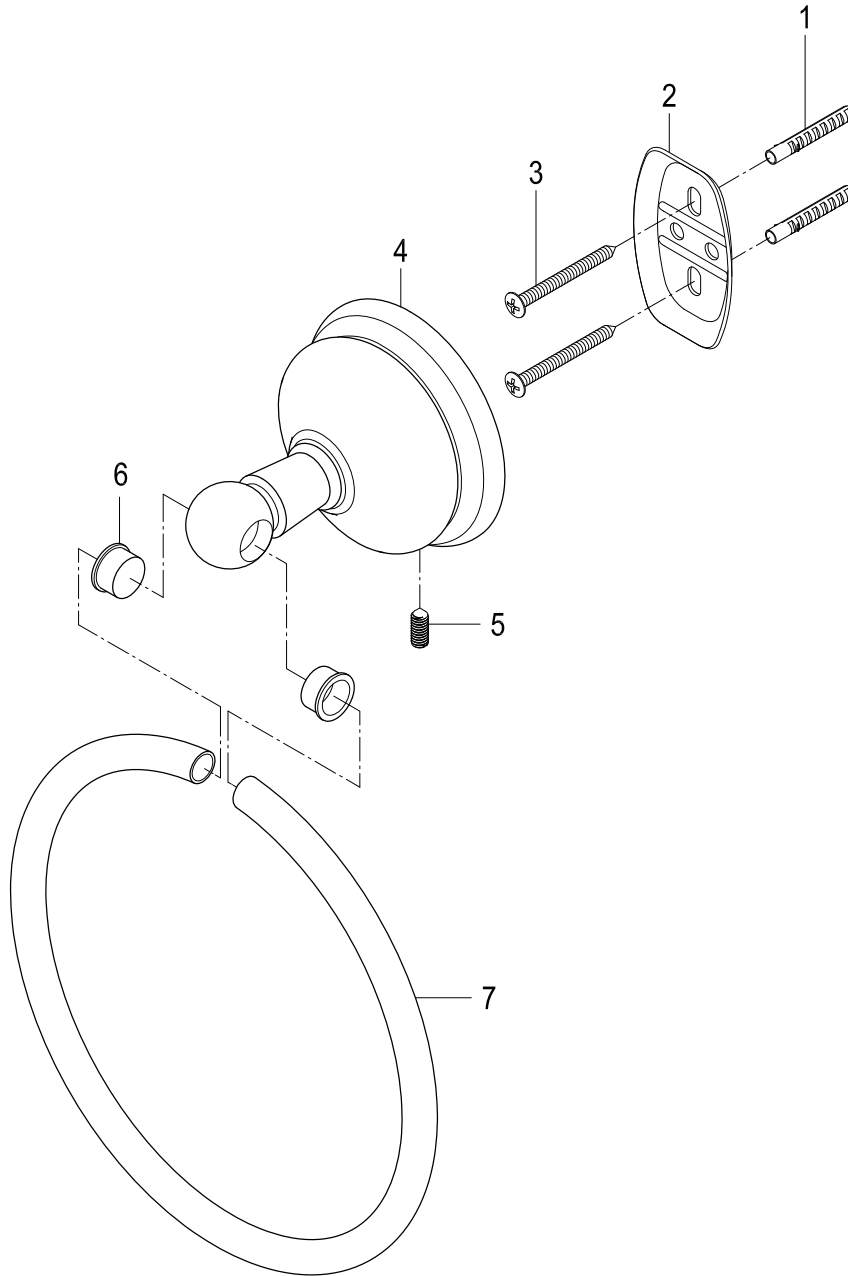

BA1113MB,C,PB,VN,ORB,BB,SN

24" Dual Towel Bar

Part #	QTY
1.	4
2.	2
3.	4
4.	1
5.	2
6.	1
7.	1

BA1114MB,C,PB,VN,ORB,BB,SN

Towel Ring

Part #	QTY
1.	2
2.	1
3.	2
4.	1
5.	1
6.	2
7.	1

BA1117MB,C,PB,VN,ORB,BB,SN

Robe Hook

Part #	QTY
1.	2
2.	1
3.	2
4.	1
5.	1

BA1118MB,C,PB,VN,ORB,BB,SN

Toilet Paper Holder

Part #	QTY
1.	4
2.	2
3.	4
4.	1
5.	2
6.	1
7.	1