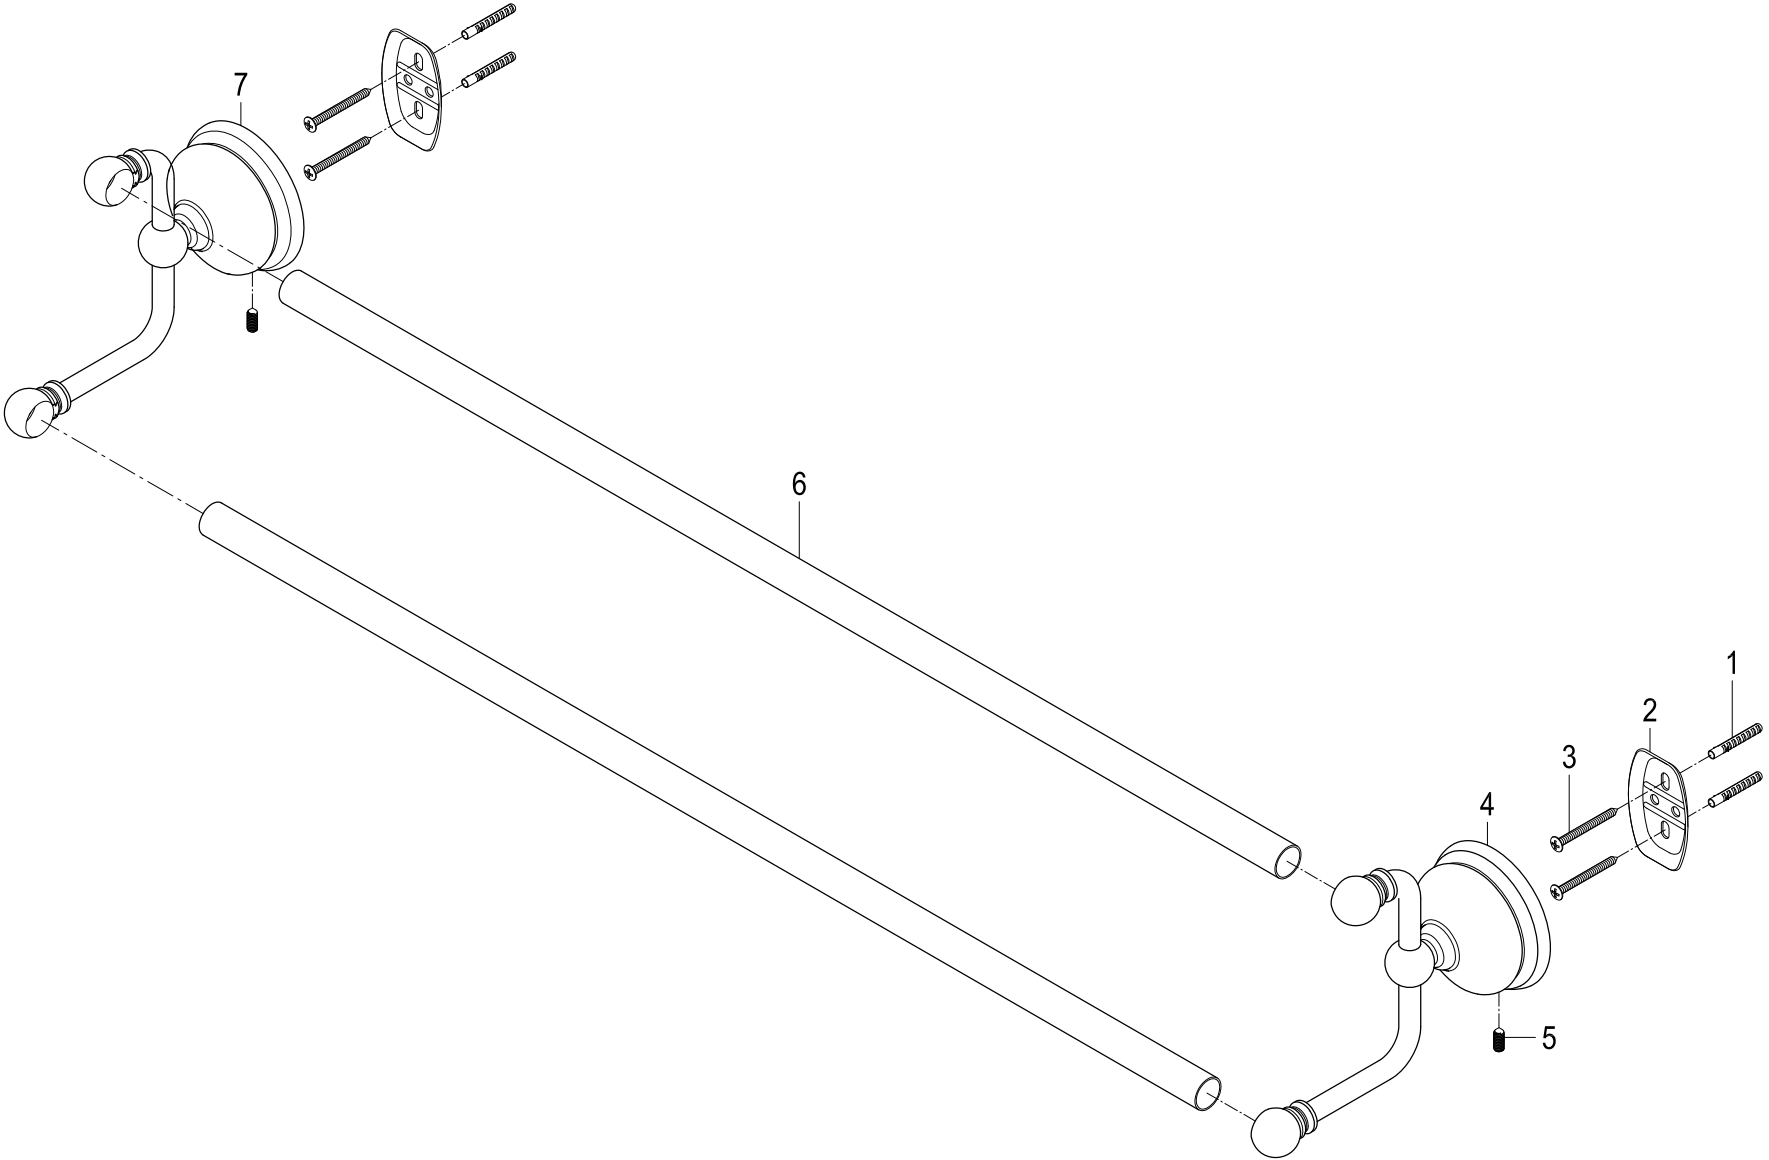

BA1113MB,C,PB,VN,ORB,BB,SN

24" Dual Towel Bar

Part #	QTY
1.	4
2.	2
3.	4
4.	1
5.	2
6.	1
7.	1

BA1114MB,C,PB,VN,ORB,BB,SN

Towel Ring

Part #	QTY
1.	2
2.	1
3.	2
4.	1
5.	1
6.	2
7.	1

BA1117MB,C,PB,VN,ORB,BB,SN

Robe Hook

Part #	QTY
1.	2
2.	1
3.	2
4.	1
5.	1

BA1118MB,C,PB,VN,ORB,BB,SN

Toilet Paper Holder

Part #	QTY
1.	4
2.	2
3.	4
4.	1
5.	2
6.	1
7.	1