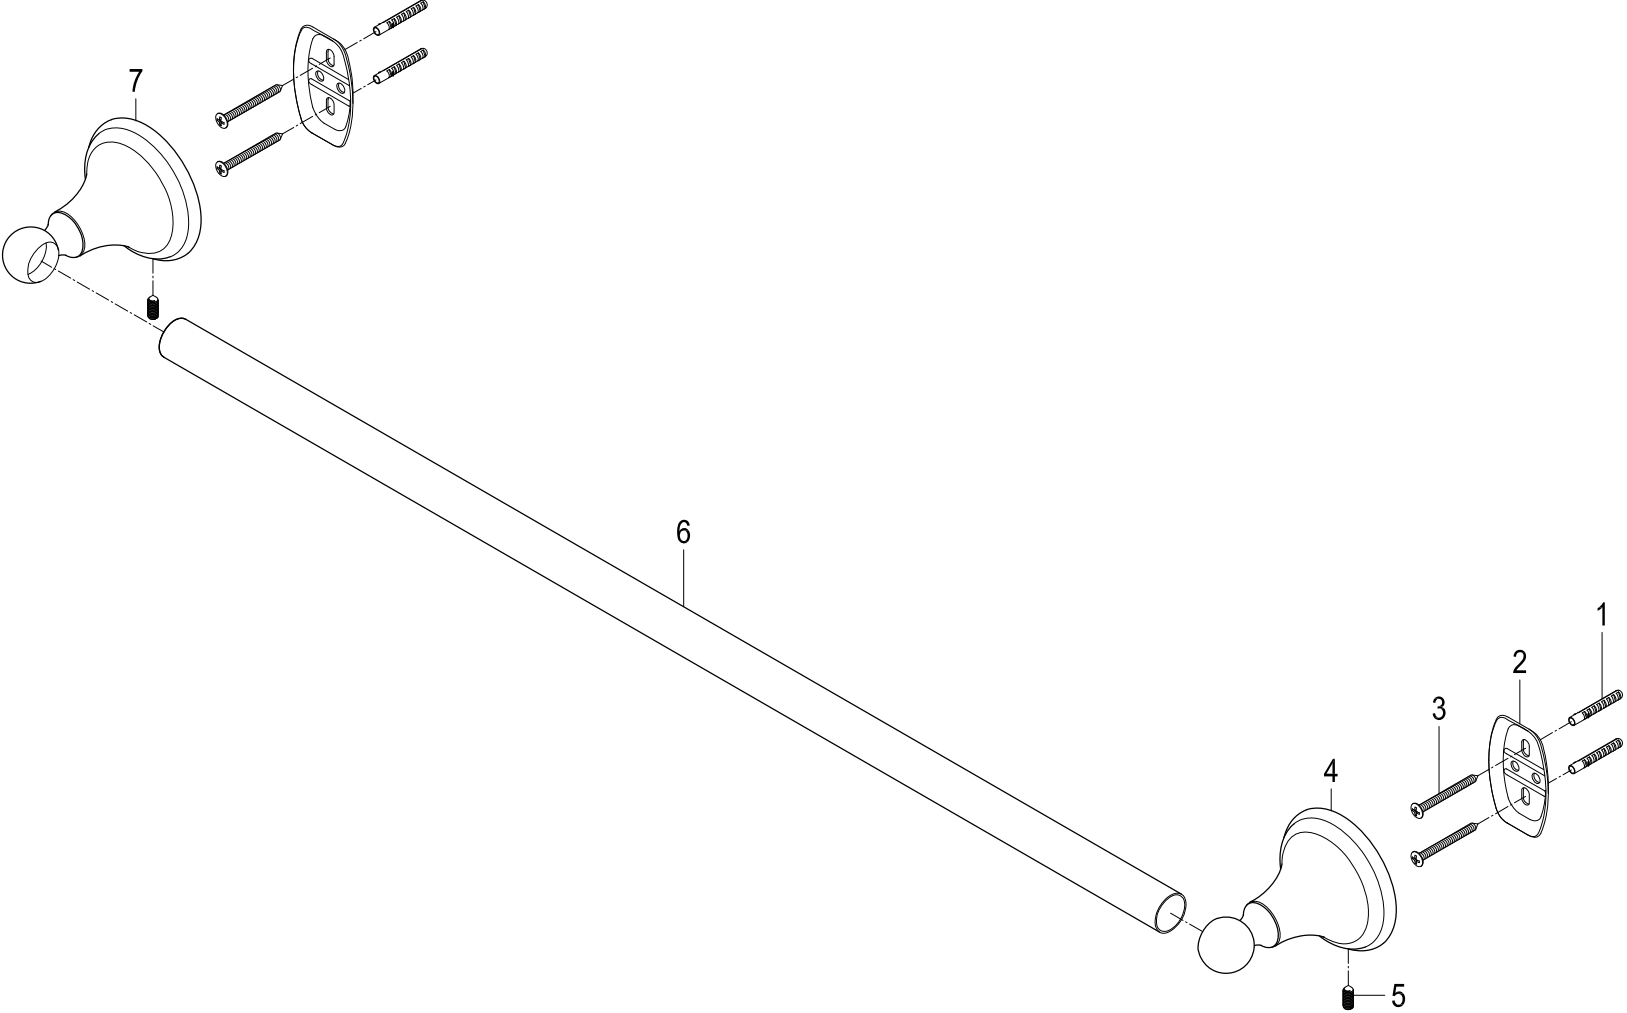

BA2971C,SN

24" Towel Bar

Part #	QTY
1.	4
2.	2
3.	4
4.	1
5.	2
6.	1
7.	1

BA2974C,SN

Towel Ring

Part #	QTY
1.	2
2.	1
3.	2
4.	1
5.	1
6.	2
7.	1

BA2977C,SN

Robe Hook

Part #	QTY
1.	2
2.	1
3.	2
4.	1
5.	1

BA2978C,SN

Toilet Paper Holder

Part #	QTY
1.	4
2.	2
3.	4
4.	1
5.	2
6.	1
7.	1