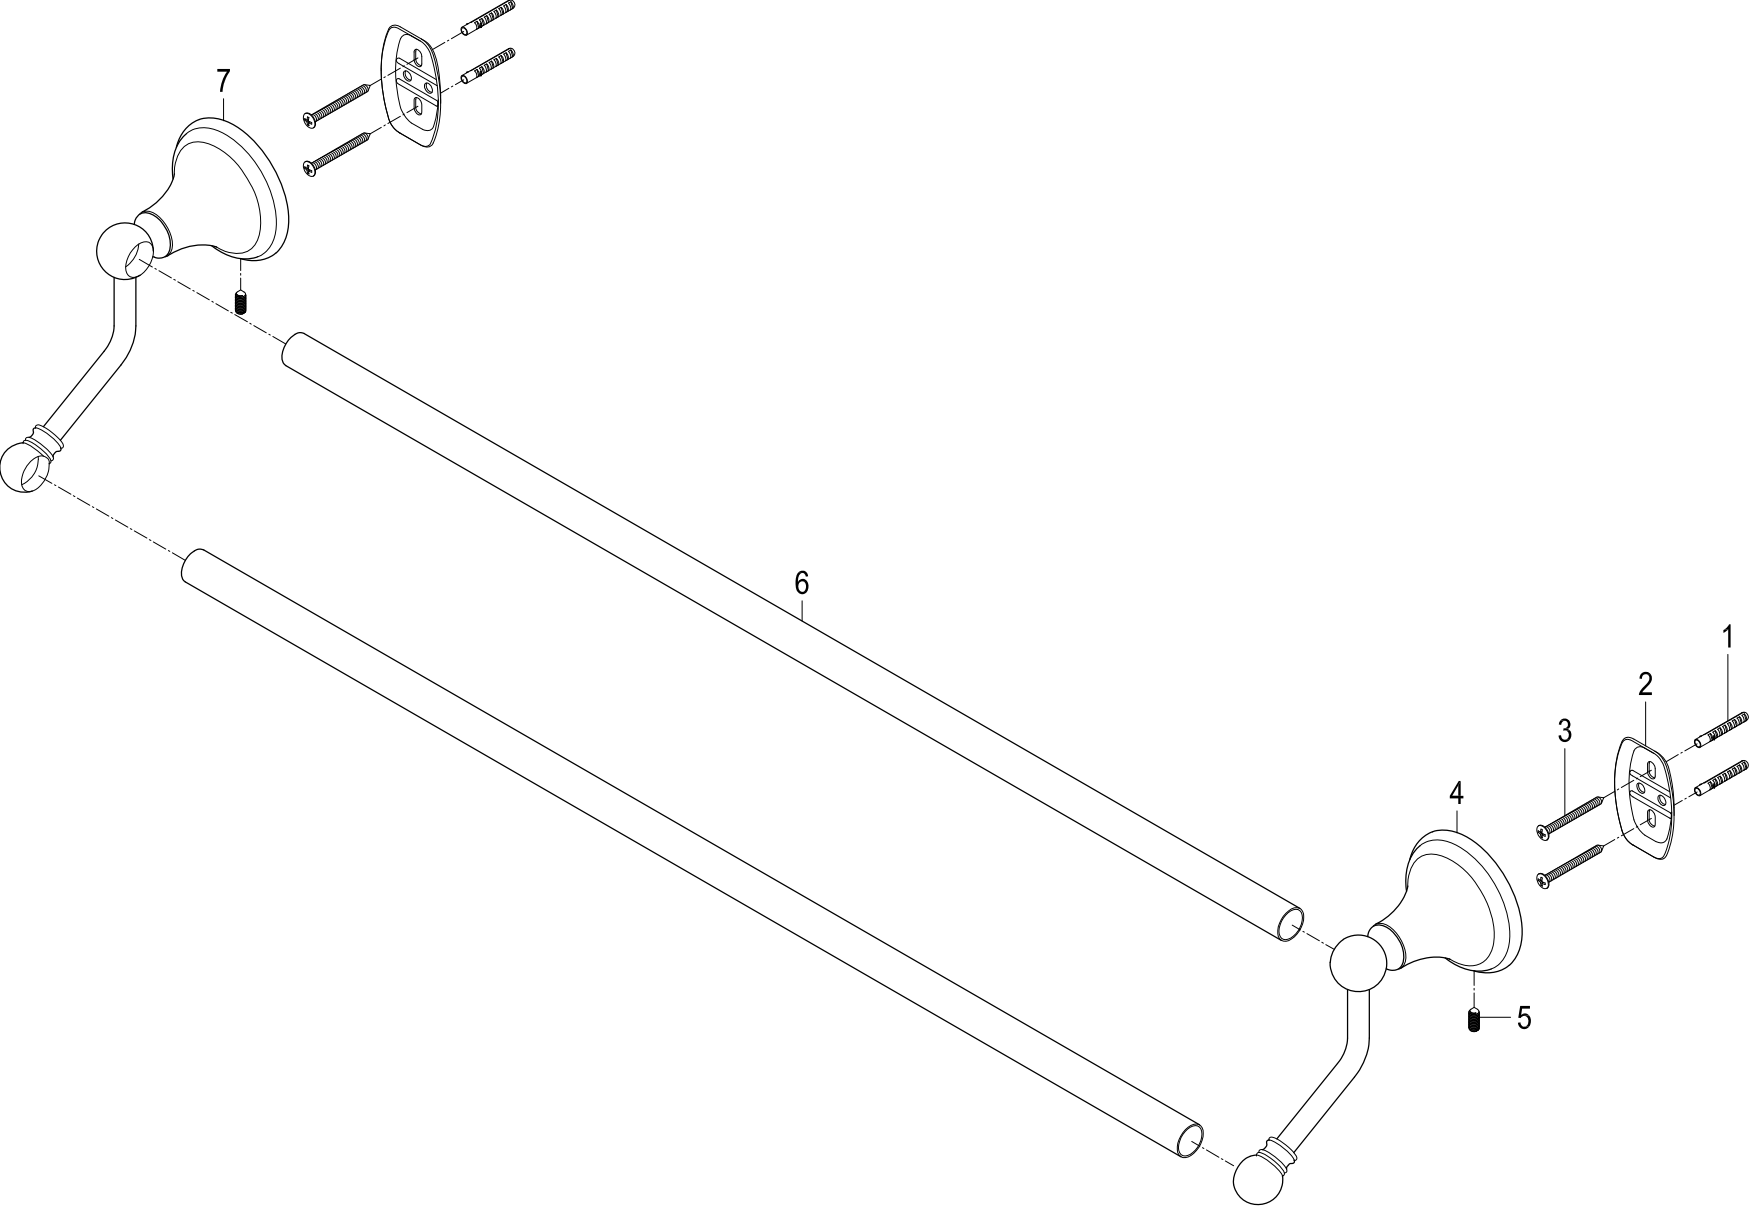

BA2973C,SN

24" Dual Towel Bar

Part #	QTY
1.	4
2.	2
3.	4
4.	1
5.	2
6.	2
7.	1

BA2974C,SN

Towel Ring

Part #	QTY
1.	2
2.	1
3.	2
4.	1
5.	1
6.	2
7.	1

BA2978C,SN

Toilet Paper Holder

Part #	QTY
1.	4
2.	2
3.	4
4.	1
5.	2
6.	1
7.	1