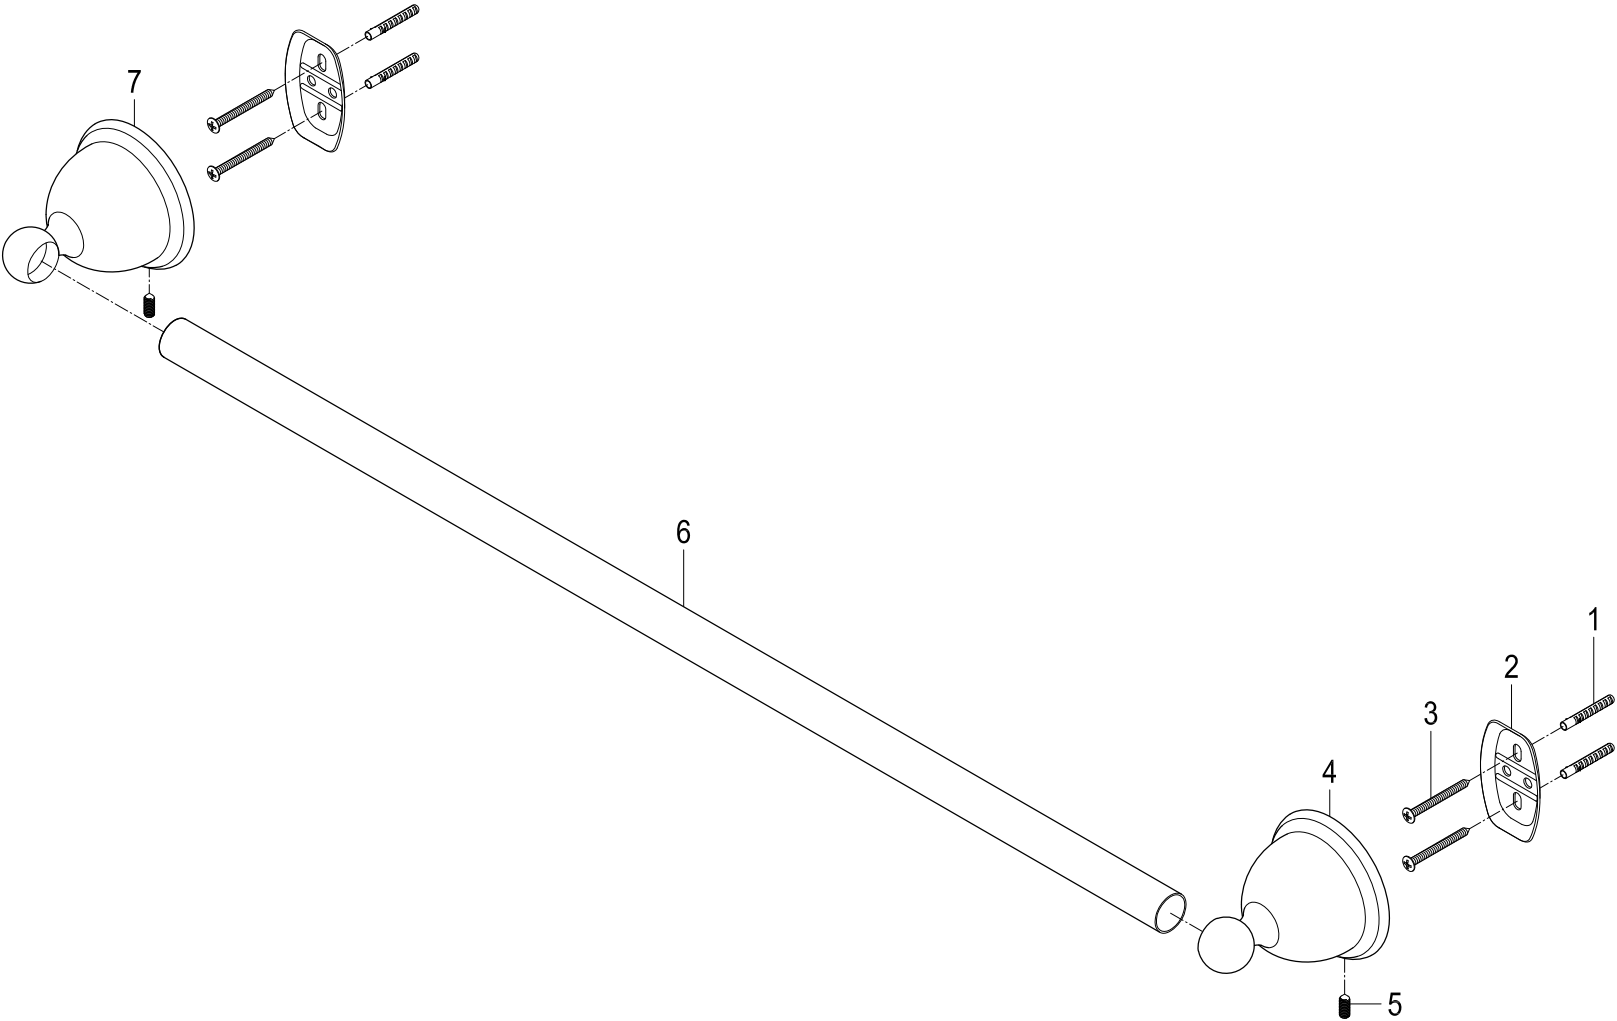

# BA3961MB,C,PB,ORB,BB,SN

24" Towel Bar

Part #	QTY
1.	4
2.	2
3.	4
4.	1
5.	2
6.	1
7.	1

# BA3964MB,C,PB,ORB,BB,SN

Towel Ring

Part #	QTY
1.	2
2.	1
3.	2
4.	1
5.	1
6.	2
7.	1

# BA3968MB,C,PB,ORB,BB,SN

Toilet Paper Holder

Part #	QTY
1.	4
2.	2
3.	4
4.	1
5.	2
6.	1
7.	1