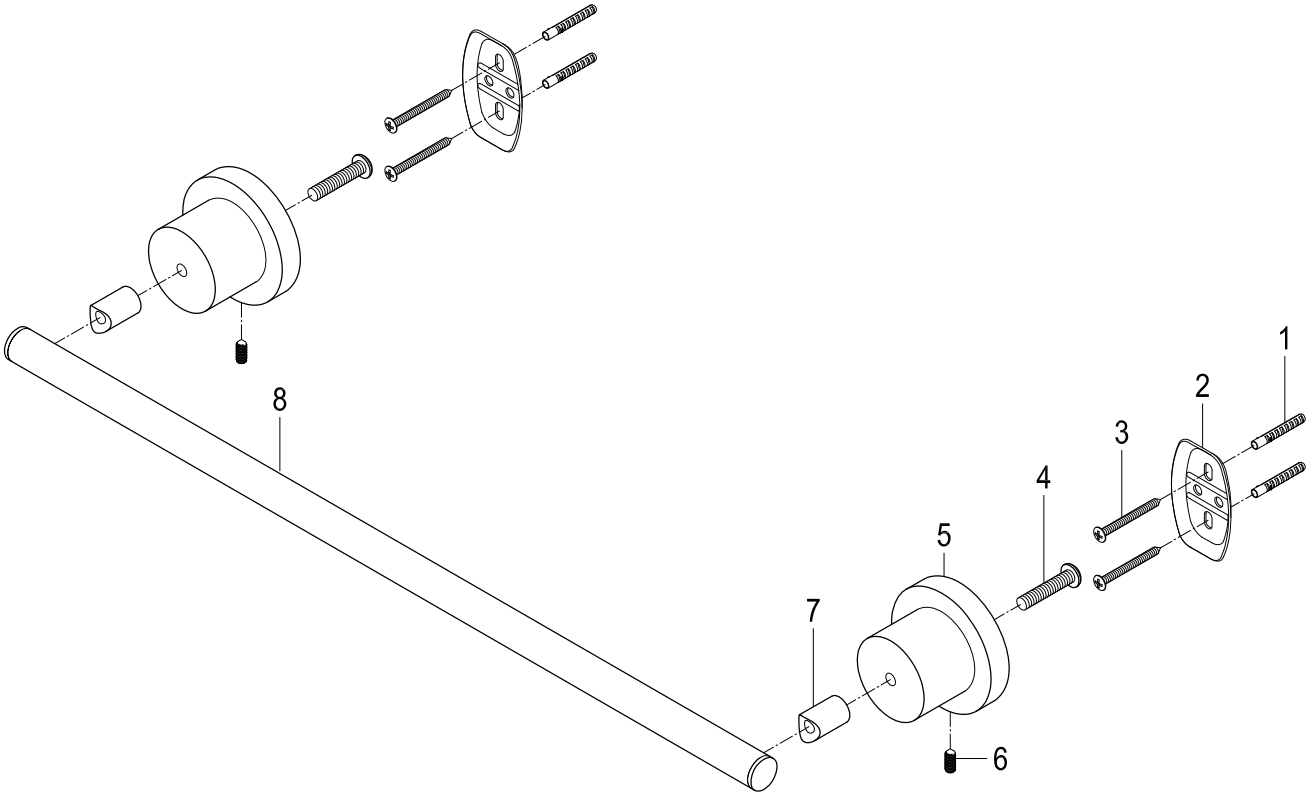

# BA8212C,SN

18" Towel Bar

Part #	QTY
1.	4
2.	2
3.	4
4.	2
5.	2
6.	2
7.	2
8.	1

# BA8218MB,C,VN,BB,SN

Toilet Paper Holder

Part #	QTY
1.	2
2.	1
3.	2
4.	1
5.	1

# BA8219C

Glass Shelf

Part #	QTY
1.	4
2.	2
3.	4
4.	2
5.	2
6.	4
7.	2
8.	1