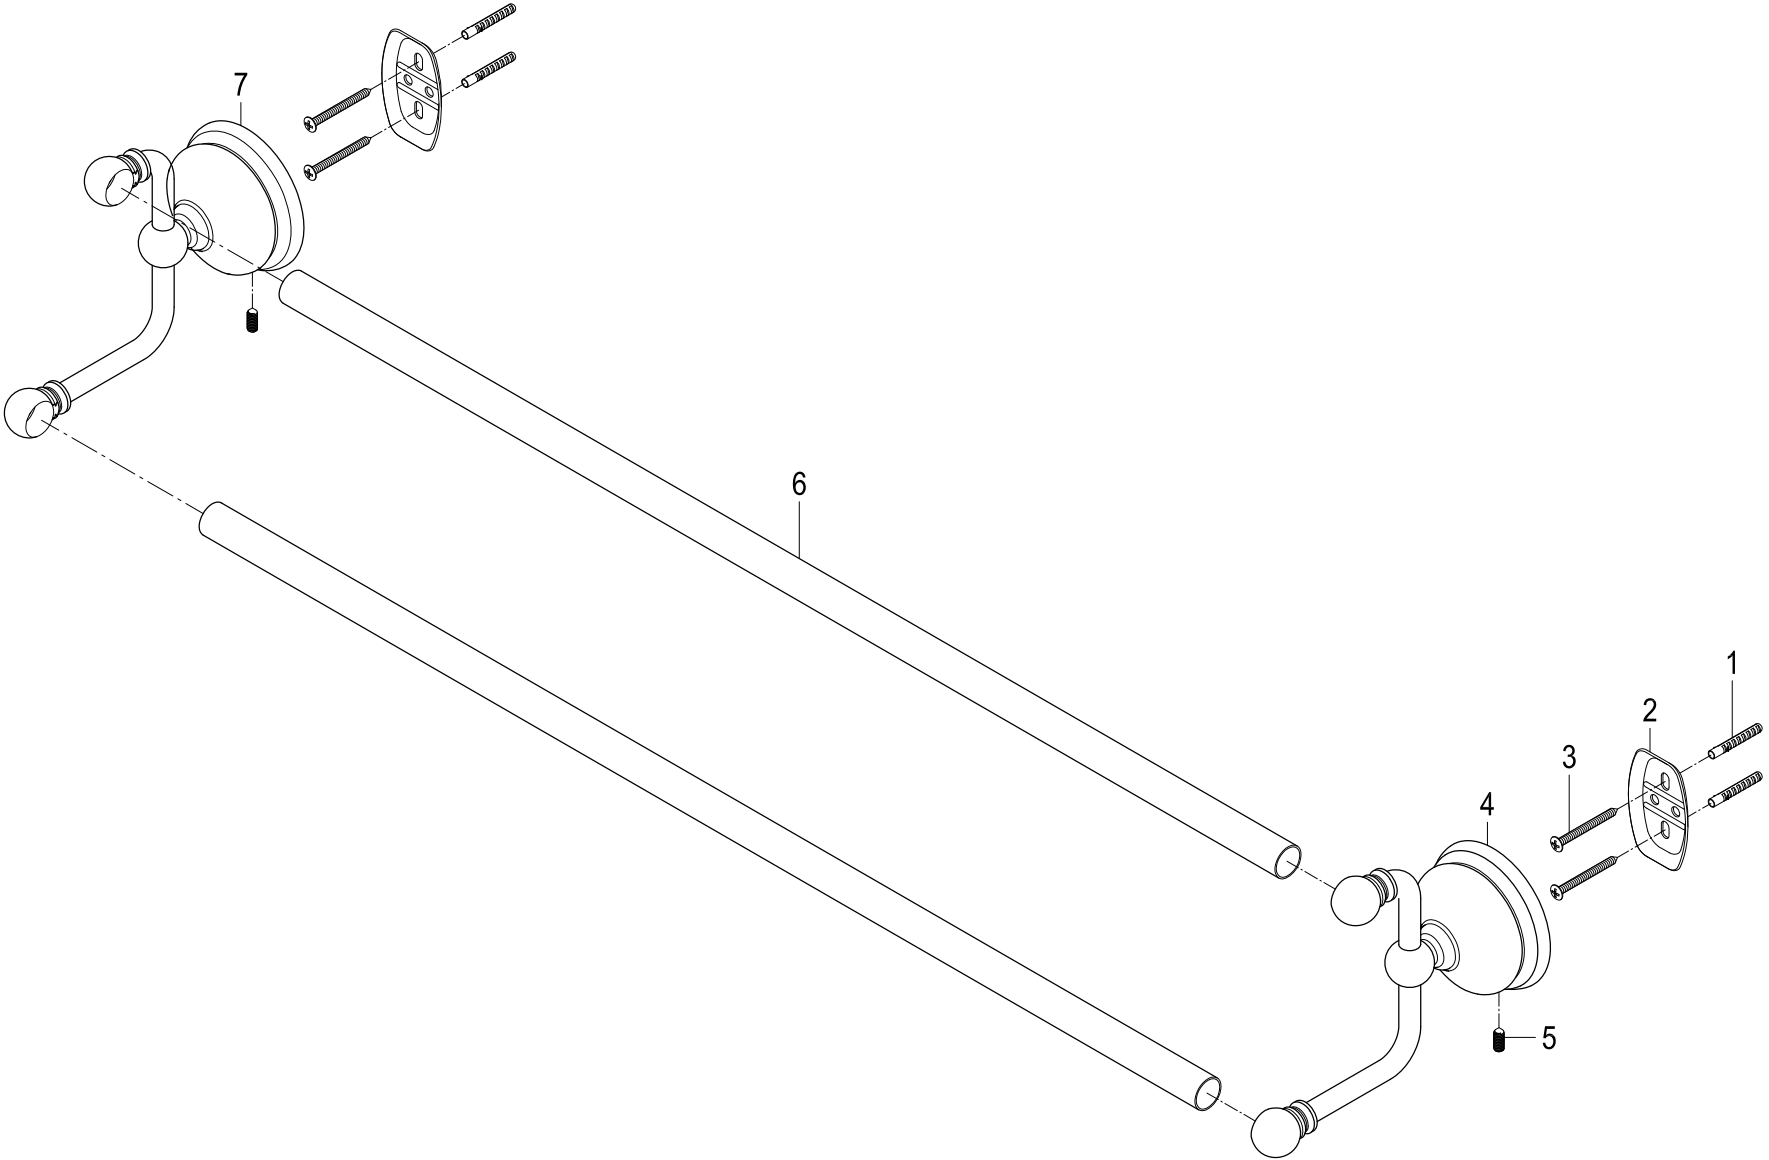

# BA9113C,PB,AB,BB,BN

24" Dual Towel Bar

Part #	QTY
1.	4
2.	2
3.	4
4.	1
5.	2
6.	1
7.	1

# BA9114C,PB,AB,BB,BN

Towel Ring

Part #	QTY
1.	2
2.	1
3.	2
4.	1
5.	1
6.	2
7.	1

# BA9117C,PB,AB,BB,BN

Robe Hook

Part #	QTY
1.	2
2.	1
3.	2
4.	1
5.	1

# BA9118C,PB,AB,BB,BN

Toilet Paper Holder

Part #	QTY
1.	4
2.	2
3.	4
4.	1
5.	2
6.	1
7.	1