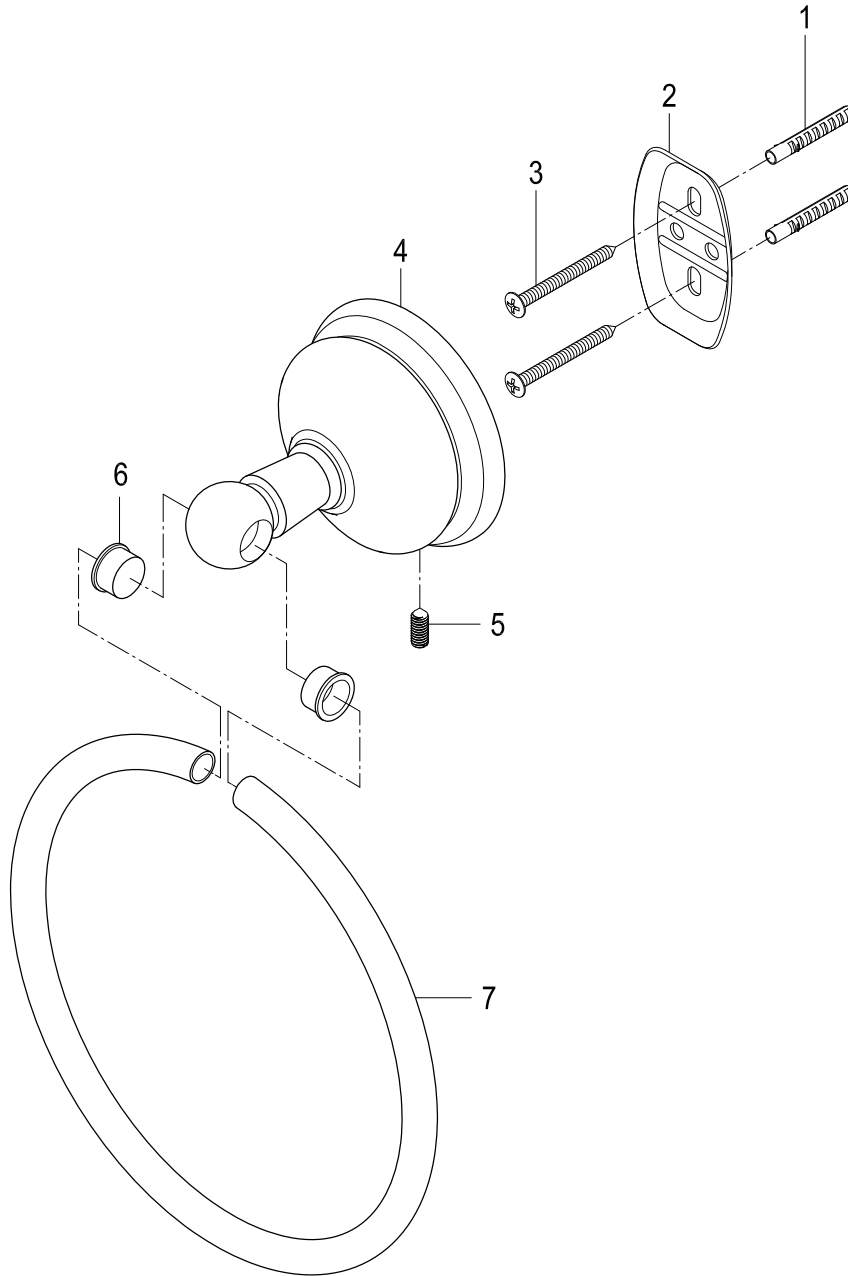

# BA9113C,PB,AB,BB,BN

24" Dual Towel Bar

Part #	QTY
1.	4
2.	2
3.	4
4.	1
5.	2
6.	1
7.	1

# BA9114C,PB,AB,BB,BN

Towel Ring

Part #	QTY
1.	2
2.	1
3.	2
4.	1
5.	1
6.	2
7.	1

# BA9117C,PB,AB,BB,BN

Robe Hook

Part #	QTY
1.	2
2.	1
3.	2
4.	1
5.	1

# BA9118C,PB,AB,BB,BN

Toilet Paper Holder

Part #	QTY
1.	4
2.	2
3.	4
4.	1
5.	2
6.	1
7.	1