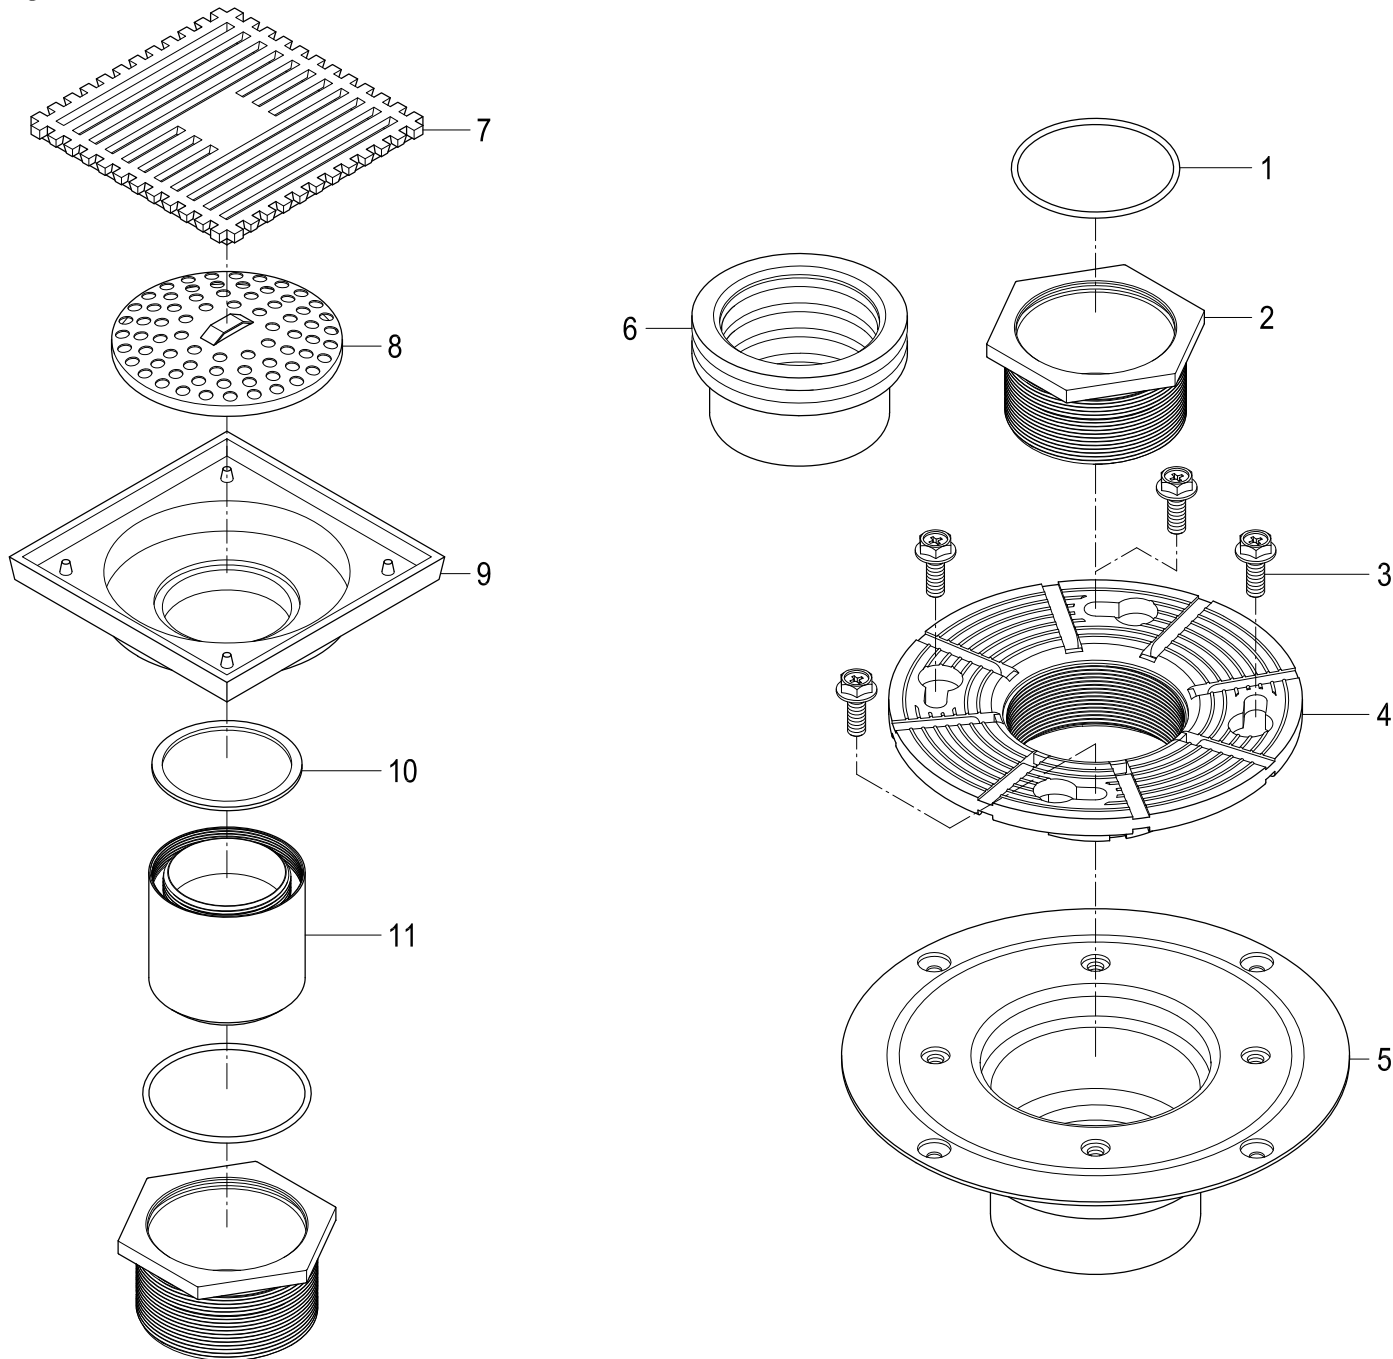

BSFK4464MB,C,PB,ORB,PN,BB,BN

Shower Drain with Flange Kit

Part #	QTY
1.	2
2.	2
3.	4
4.	1
5.	1
6.	1
7.	1
8.	1
9.	1
10.	1
11.	1