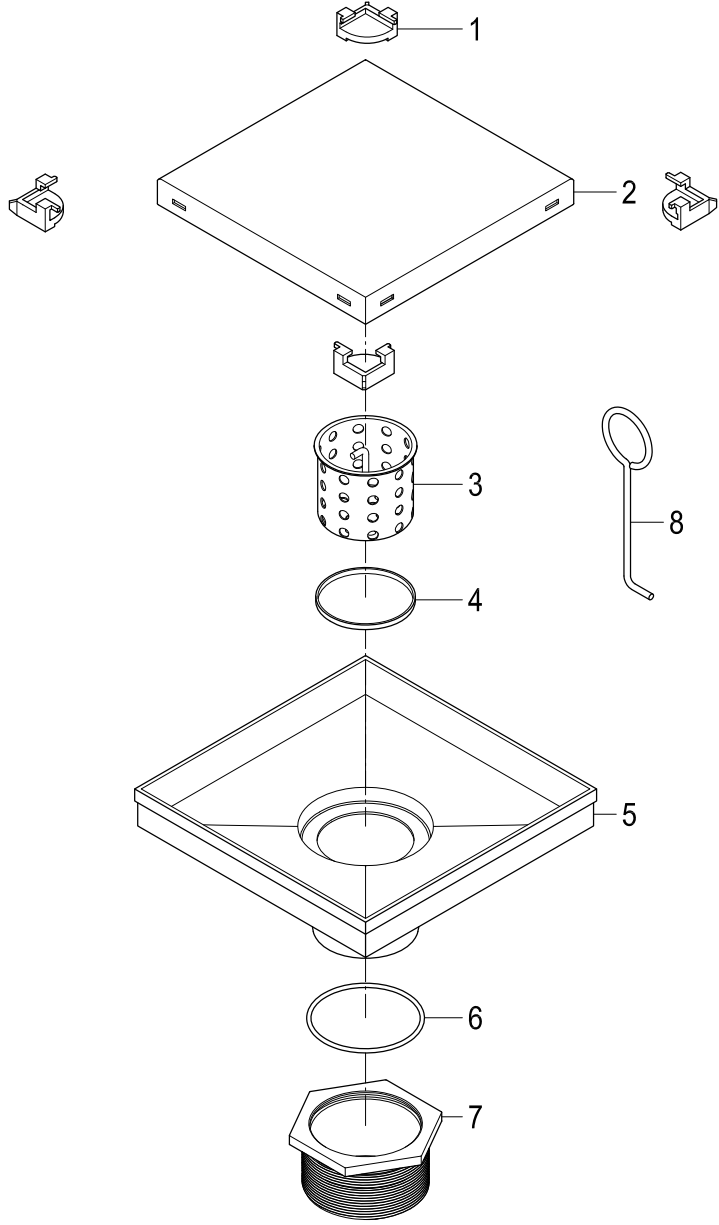

BSFK6620,1,7,8

Shower Drain and Flange Kit

Part #	QTY
1.	4
2.	1
3.	1
4.	1
5.	1
6.	2
7.	2
8.	1
9.	4
10.	1
11.	1
12.	1