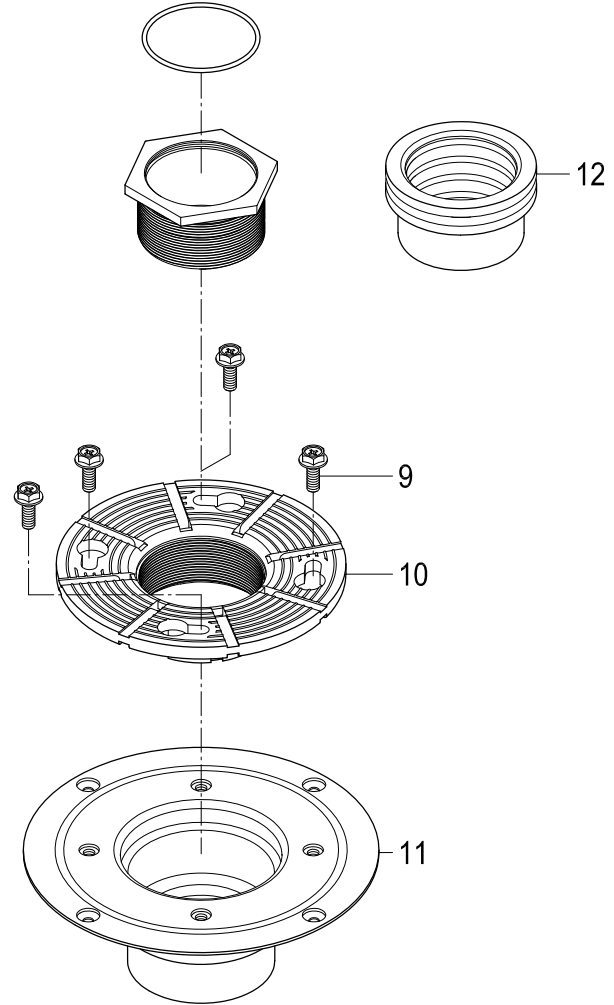

BSFK6620,1,7,8

Shower Drain and Flange Kit

Part #	QTY
1.	4
2.	1
3.	1
4.	1
5.	1
6.	2
7.	2
8.	1
9.	4
10.	1
11.	1
12.	1