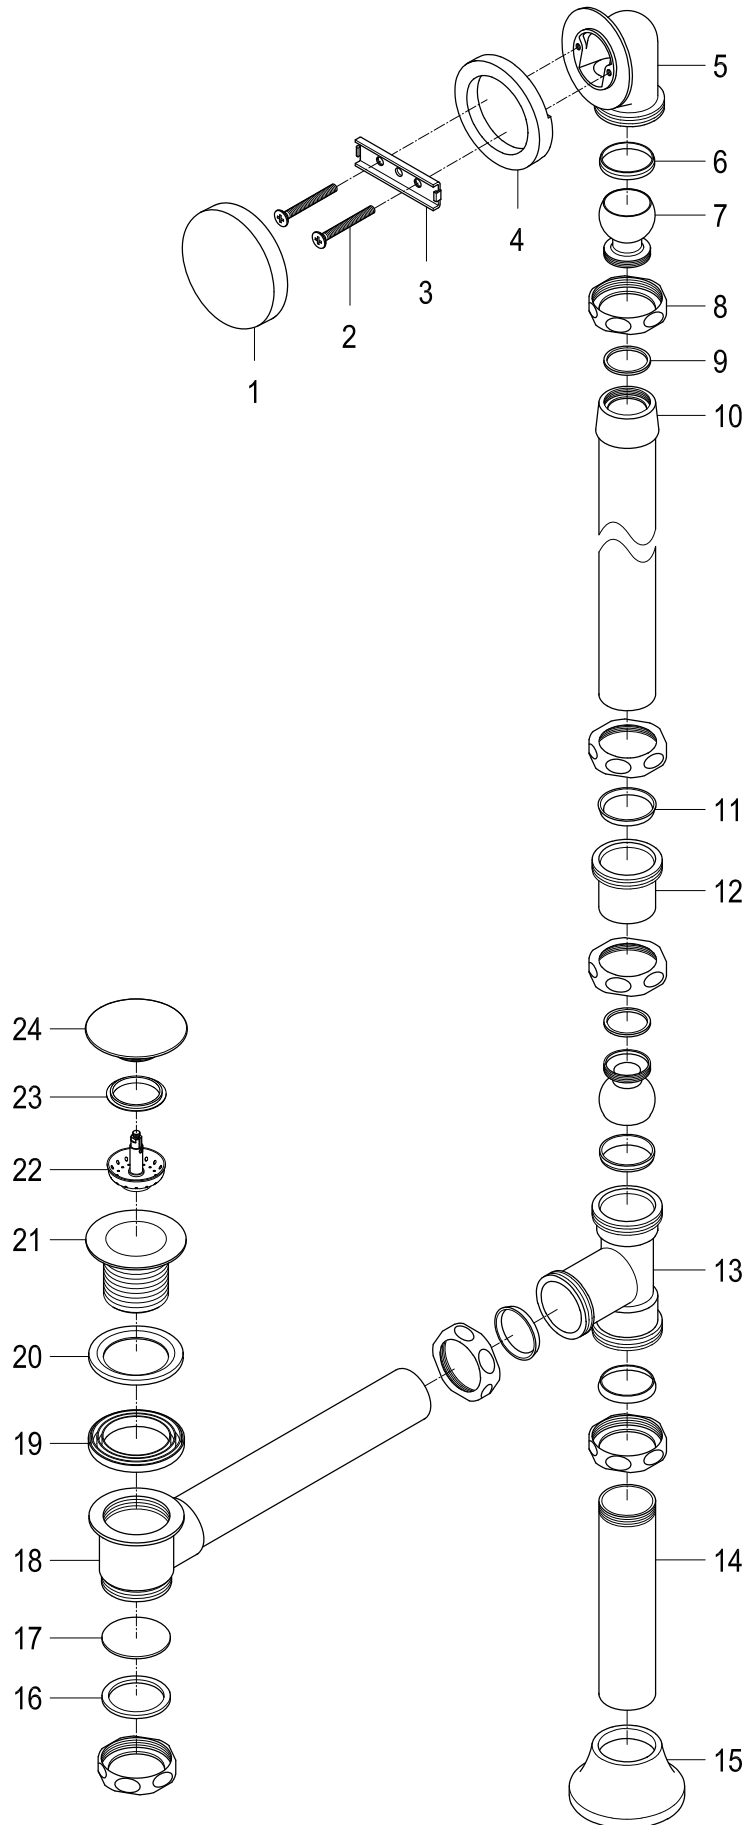

CC2710,1,2,3,5,6,7,8

Tub Waste & Overflow Drain

Part #	QTY
1.	1
2.	2
3.	1
4.	1
5.	1
6.	2
7.	2
8.	6
9.	2
10.	1
11.	3
12.	1
13.	1
14.	1
15.	1
16.	1
17.	1
18.	1
19.	1
20.	1
21.	1
22.	1
23.	1
24.	1