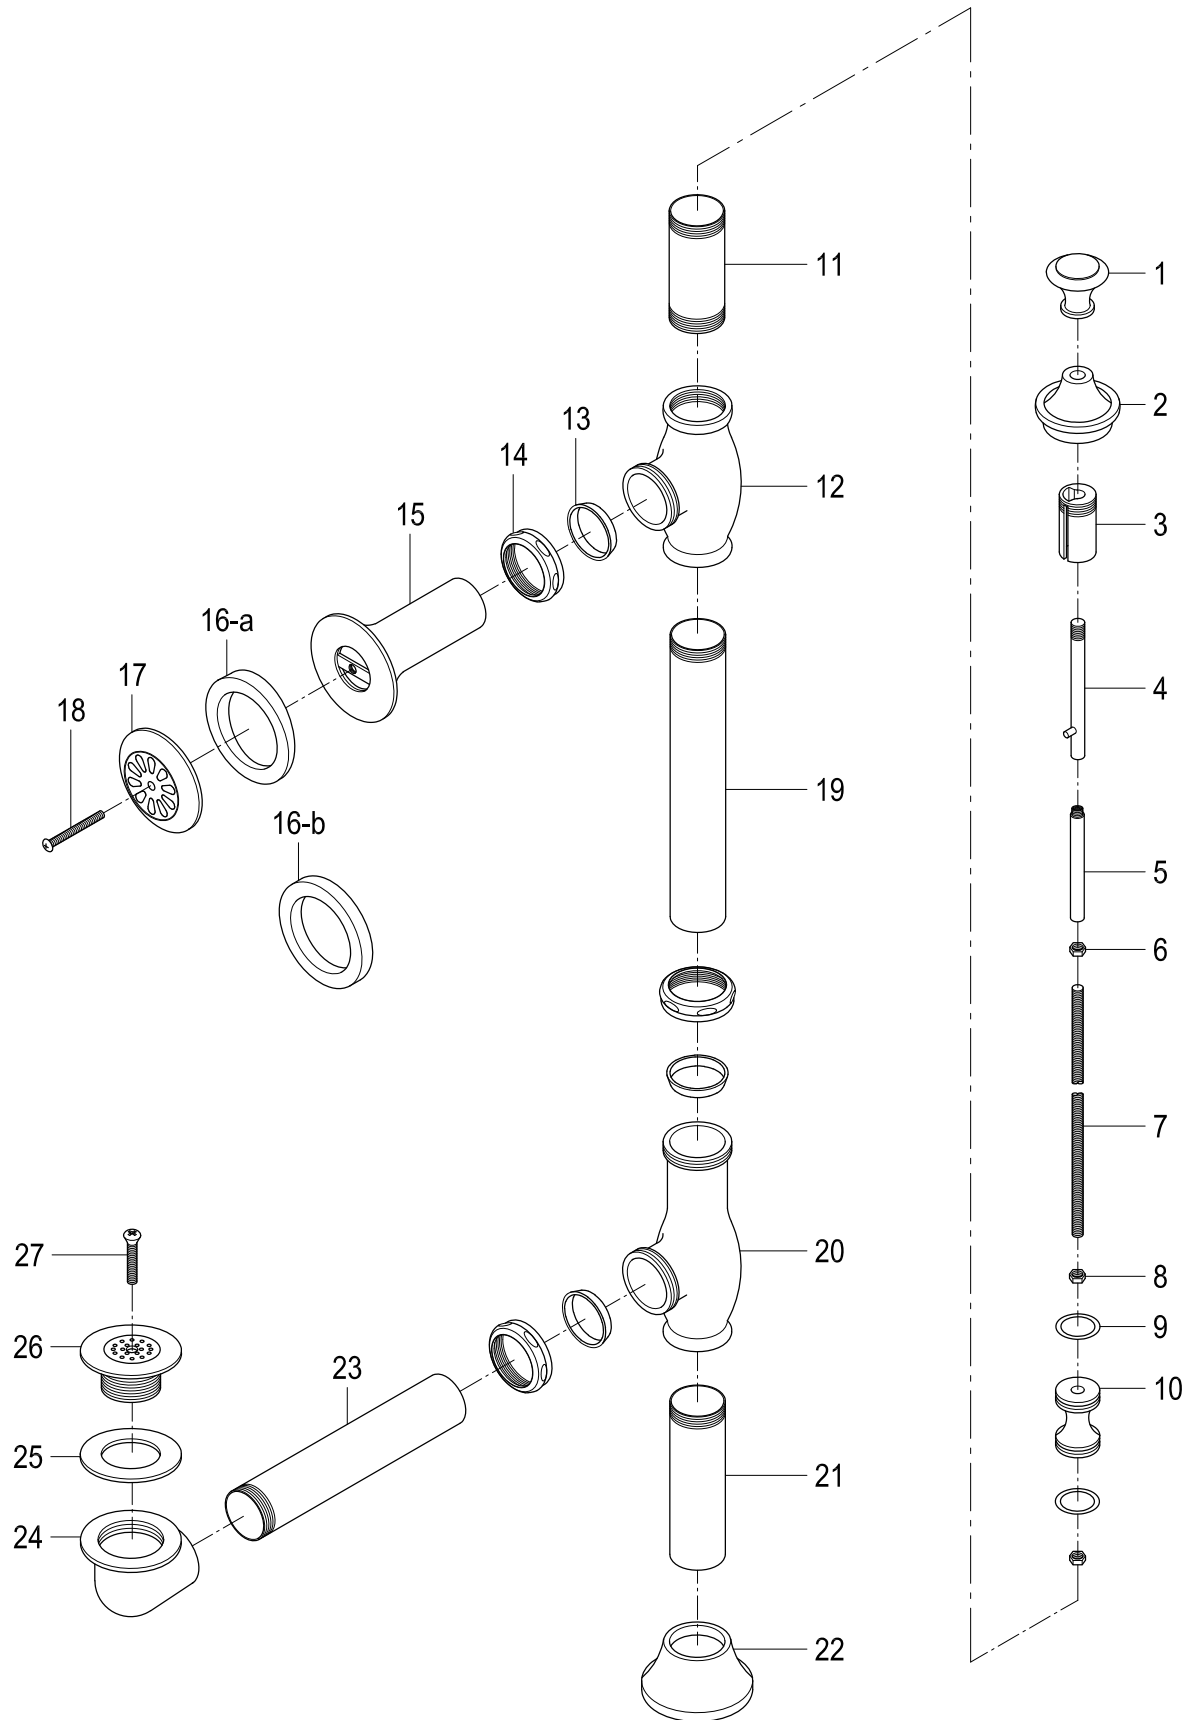

# CC3091,2,5,8

## Tub Drain

Part #	QTY
1.	1
2.	1
3.	1
4.	1
5.	1
6.	1
7.	1
8.	2
9.	2
10.	1
11.	1
12.	1
13.	3
14.	3
15.	1
16-a.	1
16-b.	1
17.	1
18.	1
19.	1
20.	1
21.	1
22.	1
23.	1
24.	1
25.	1
26.	1
27.	1