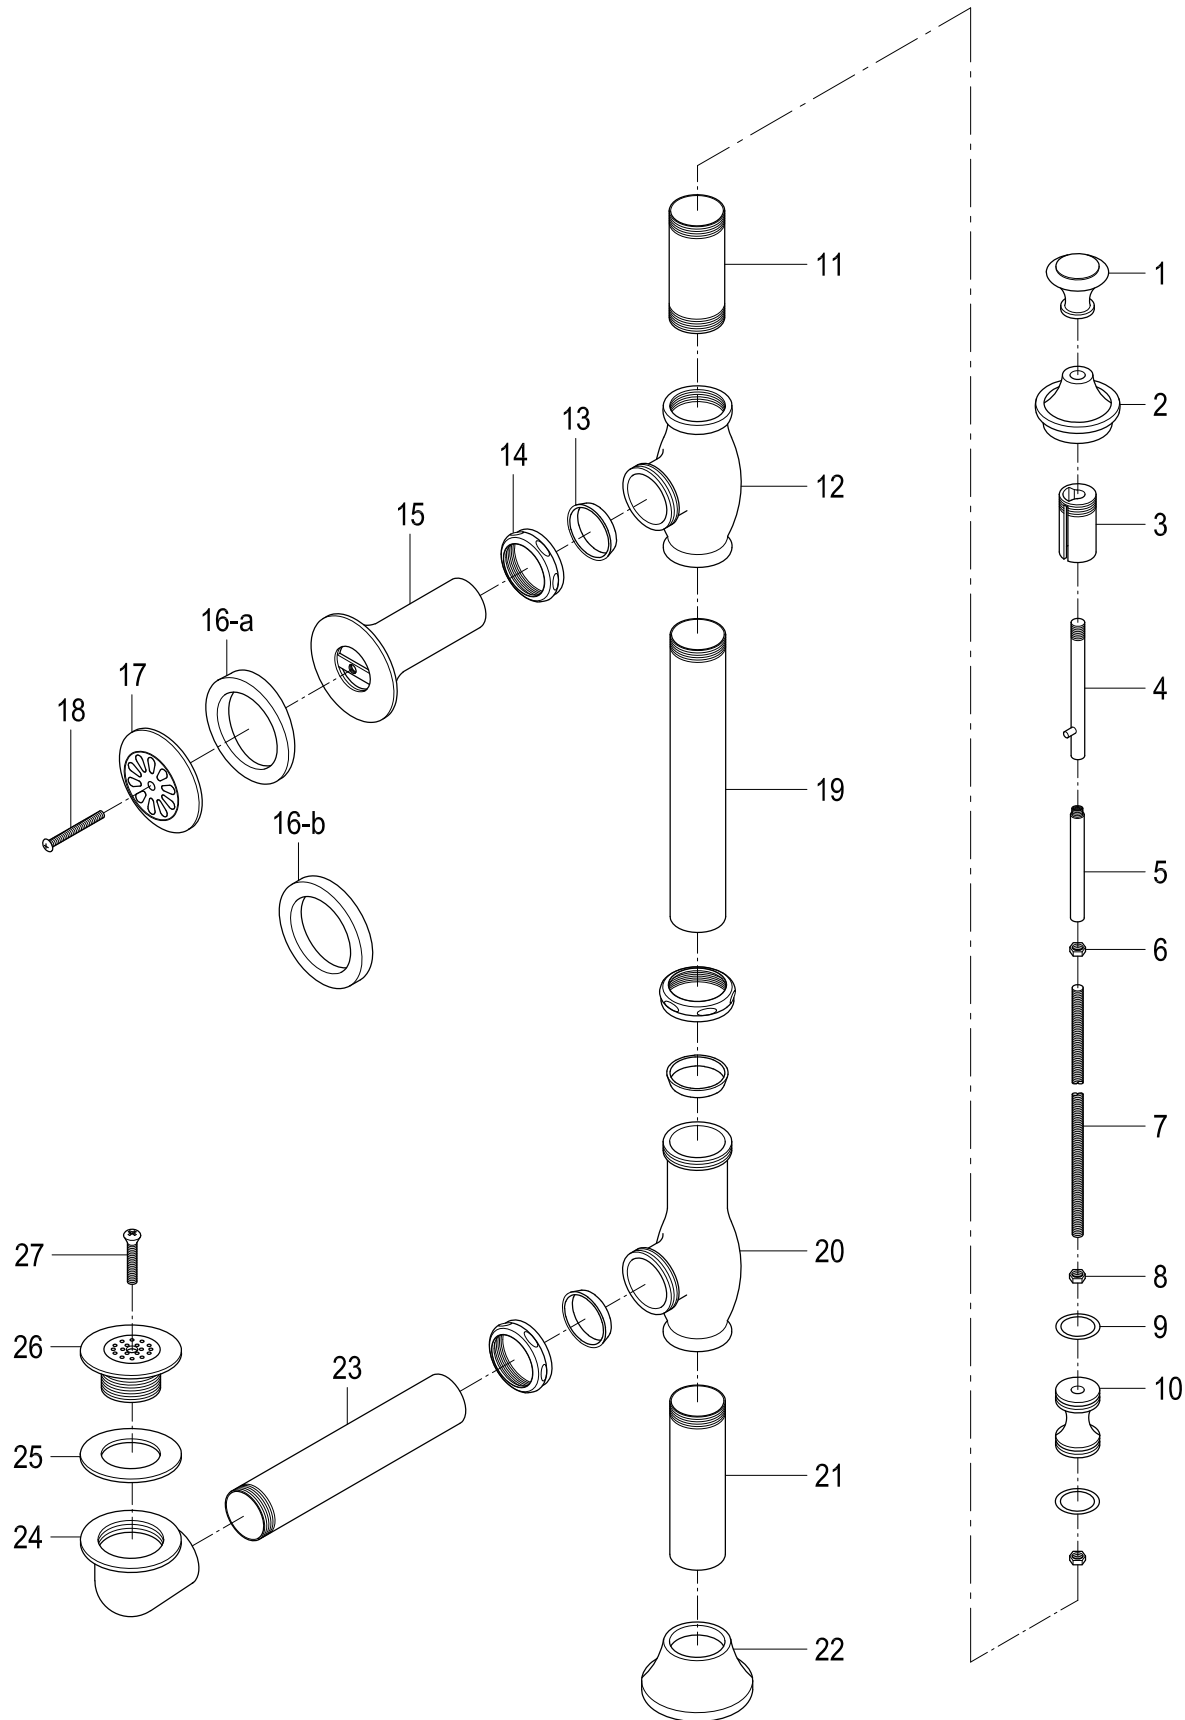

CC3091,2,5,8

Tub Drain

Part #	QTY
1.	1
2.	1
3.	1
4.	1
5.	1
6.	1
7.	1
8.	2
9.	2
10.	1
11.	1
12.	1
13.	3
14.	3
15.	1
16-a.	1
16-b.	1
17.	1
18.	1
19.	1
20.	1
21.	1
22.	1
23.	1
24.	1
25.	1
26.	1
27.	1