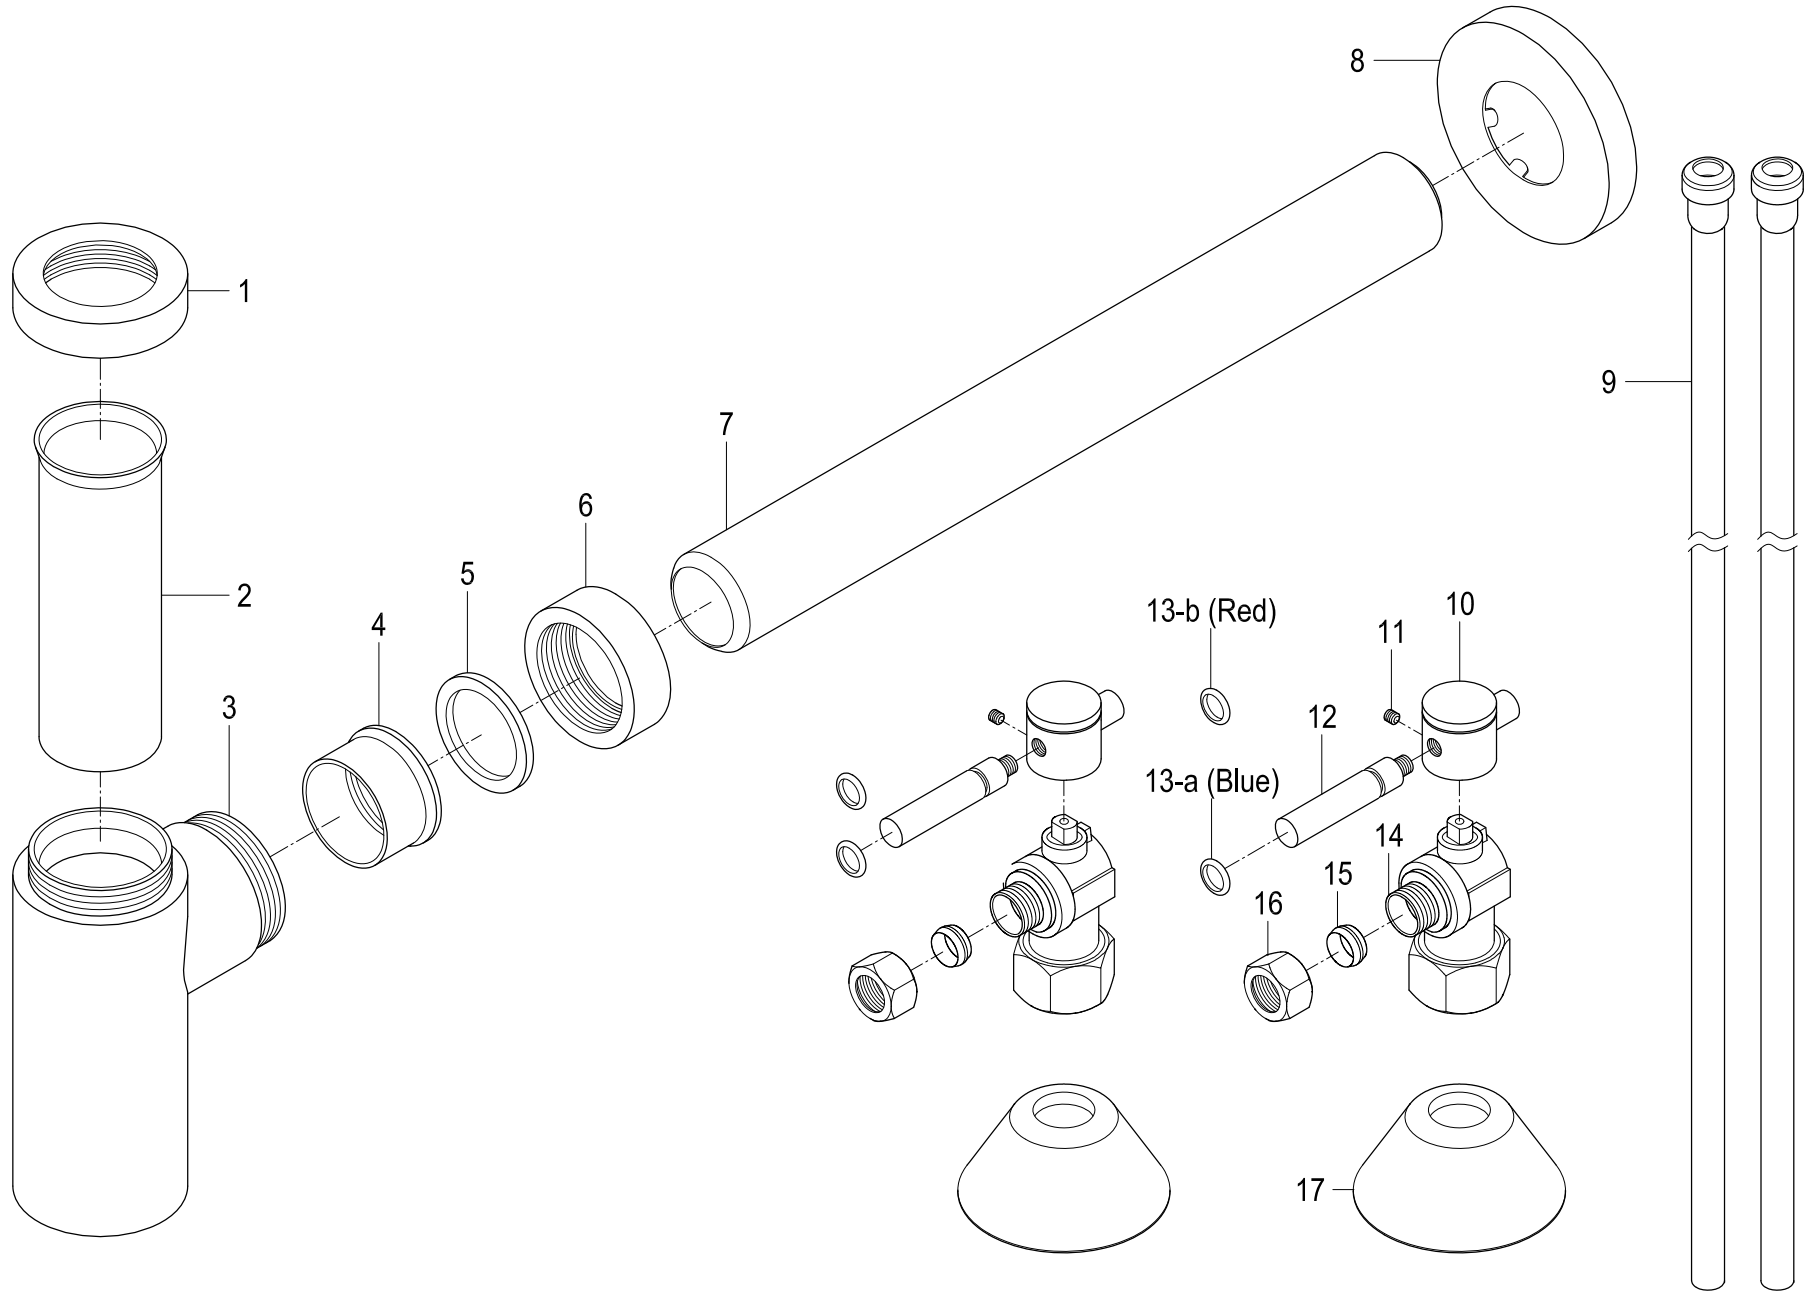

# CC43100,1,2,3,6,7,8DLLKB30

Plumbing Sink Trim Kit with Bottle Trap

Part #	QTY
1.	1
2.	1
3.	1
4.	1
5.	1
6.	1
7.	1
8.	1
9.	2
10.	2
11.	2
12.	2
13-a.	2
13-b.	2
14.	2
15.	2
16.	2
17.	2