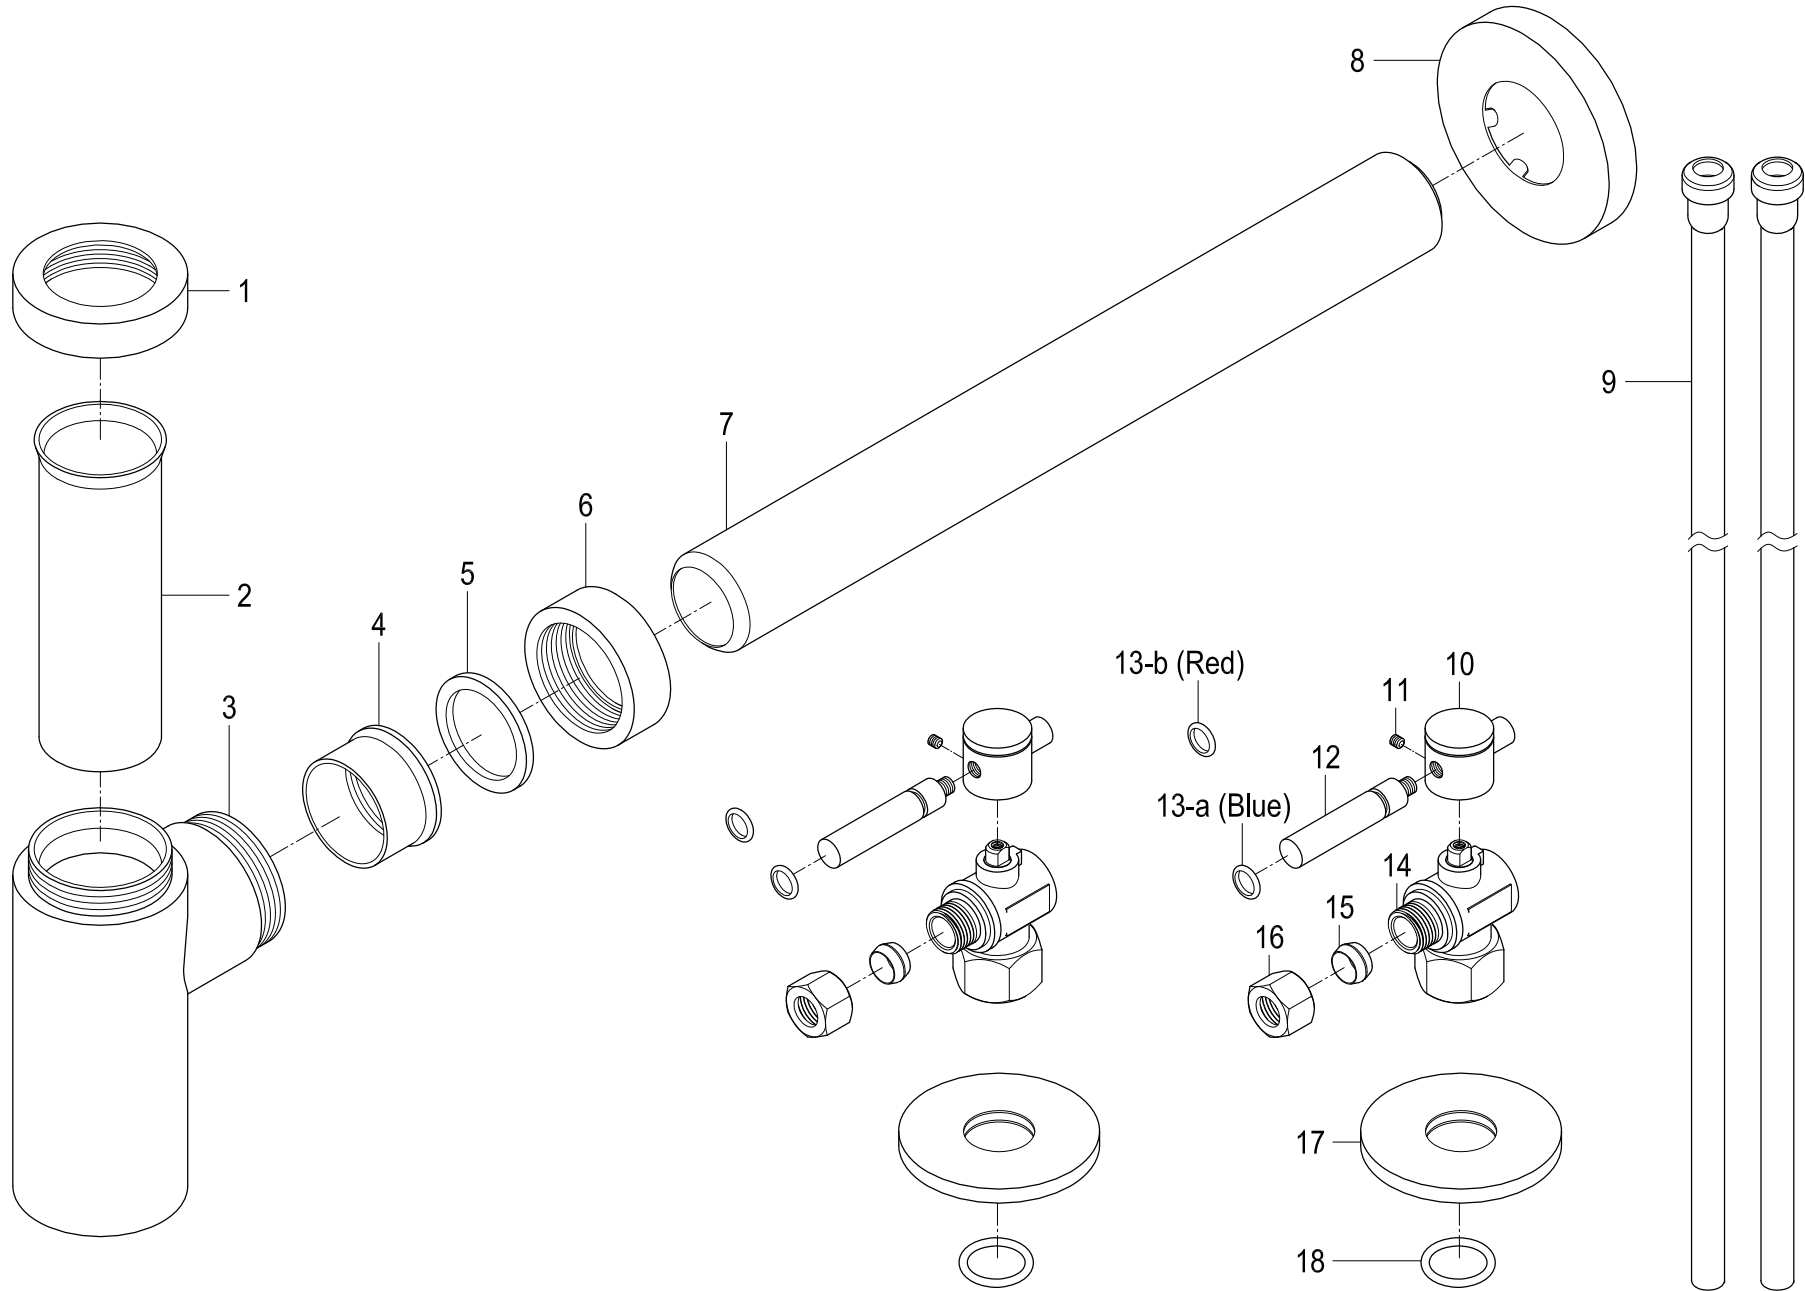

CC43100,1,2,3,6,7,8DLLKB40

Plumbing Sink Trim Kit with Bottle Trap

Part #	QTY
1.	1
2.	1
3.	1
4.	1
5.	1
6.	1
7.	1
8.	1
9.	2
10.	2
11.	2
12.	2
13-a.	2
13-b.	2
14.	2
15.	2
16.	2
17.	2
18.	2