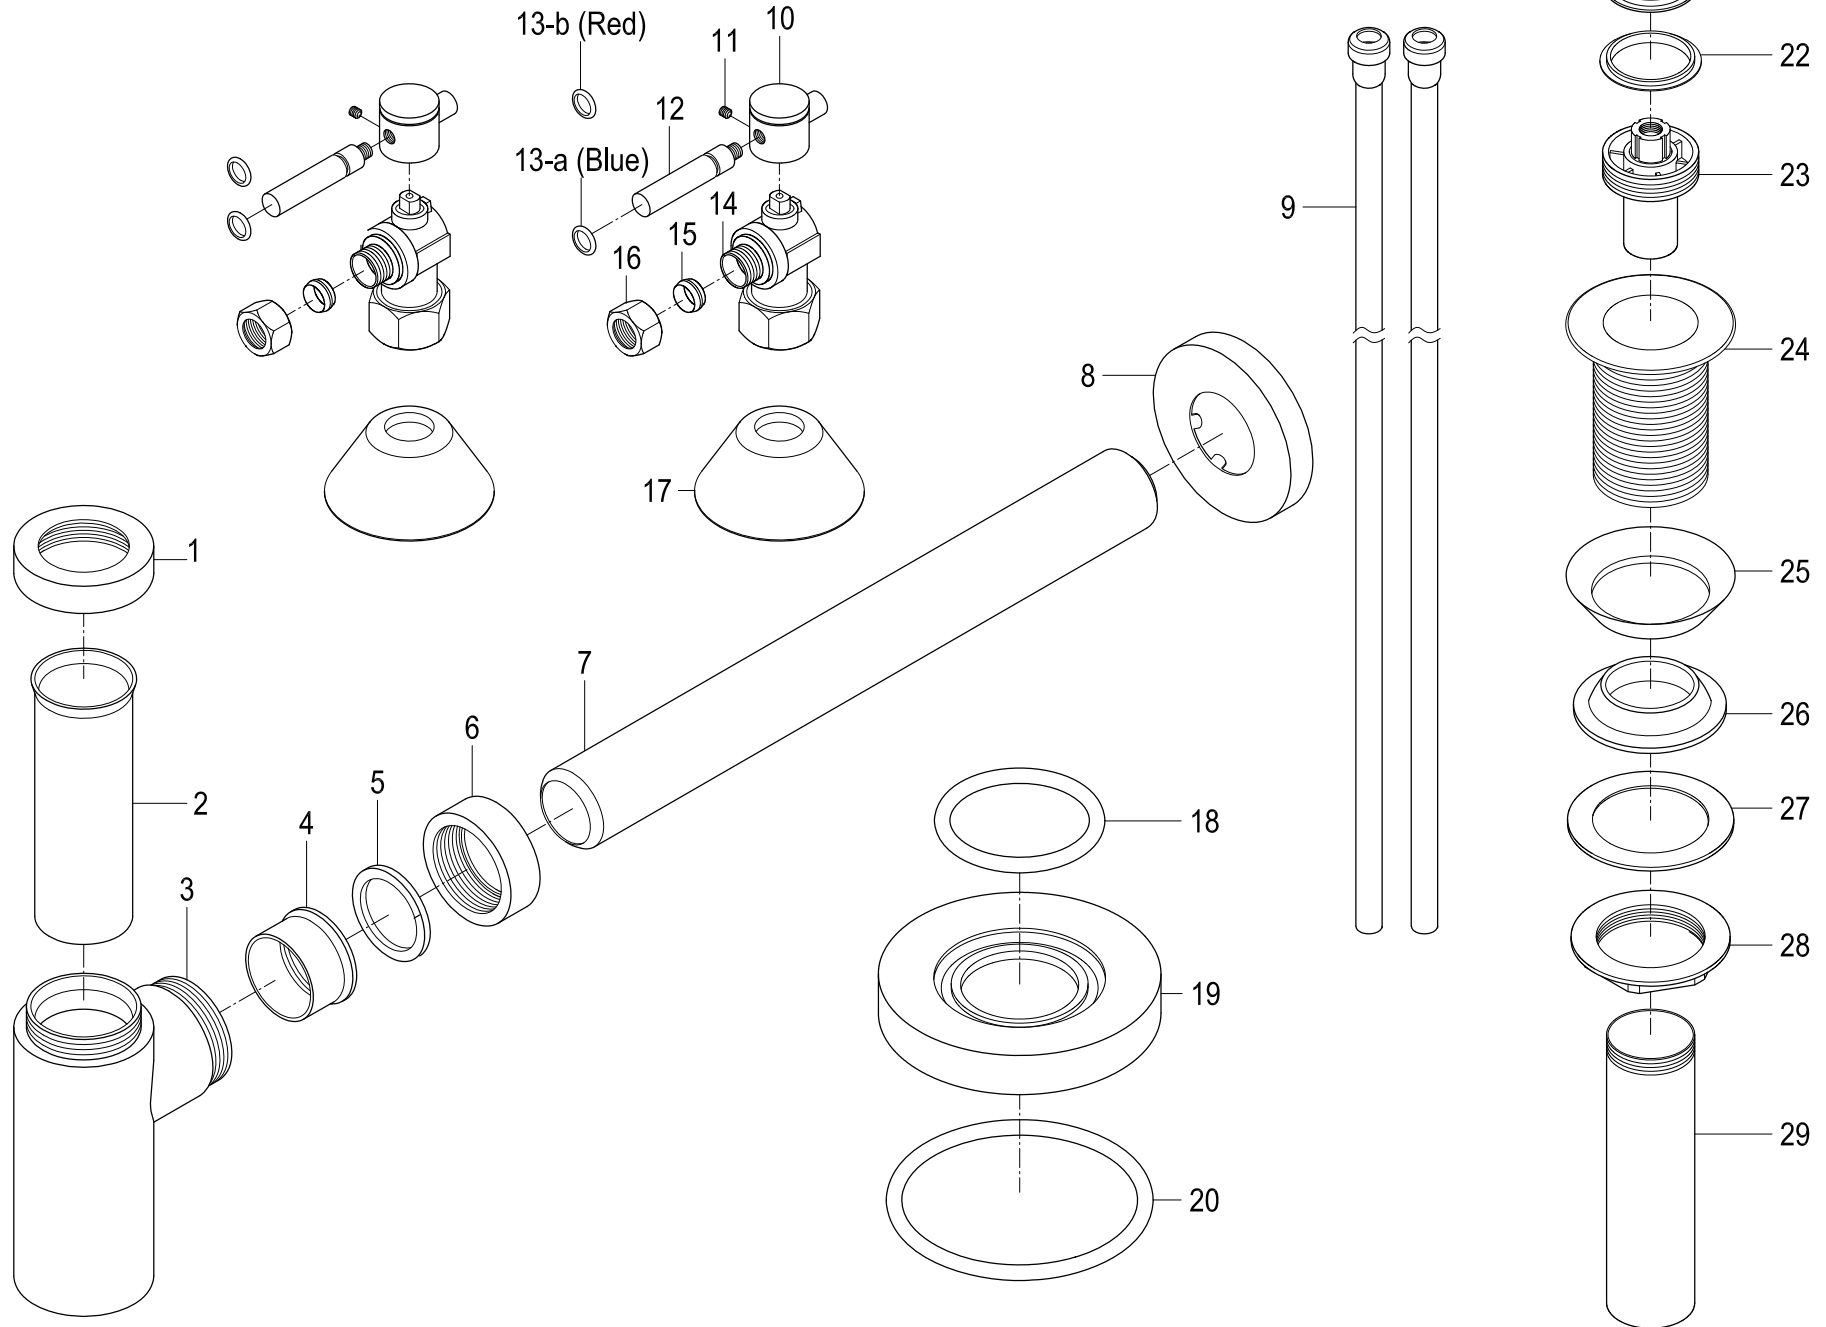

CC43100,1,2,3,6,7,8DLVKB30

Plumbing Sink Trim Kit with Bottle Trap & Drain

Part #	QTY
1.	1
2.	1
3.	1
4.	1
5.	1
6.	1
7.	1
8.	1
9.	2
10.	2
11.	2
12.	2
13-a.	2
13-b.	2
14.	2
15.	2
16.	2
17.	2
18.	1
19.	1
20.	1
21.	1
22.	1
23.	1
24.	1
25.	1
26.	1
27.	1
28.	1
29.	1