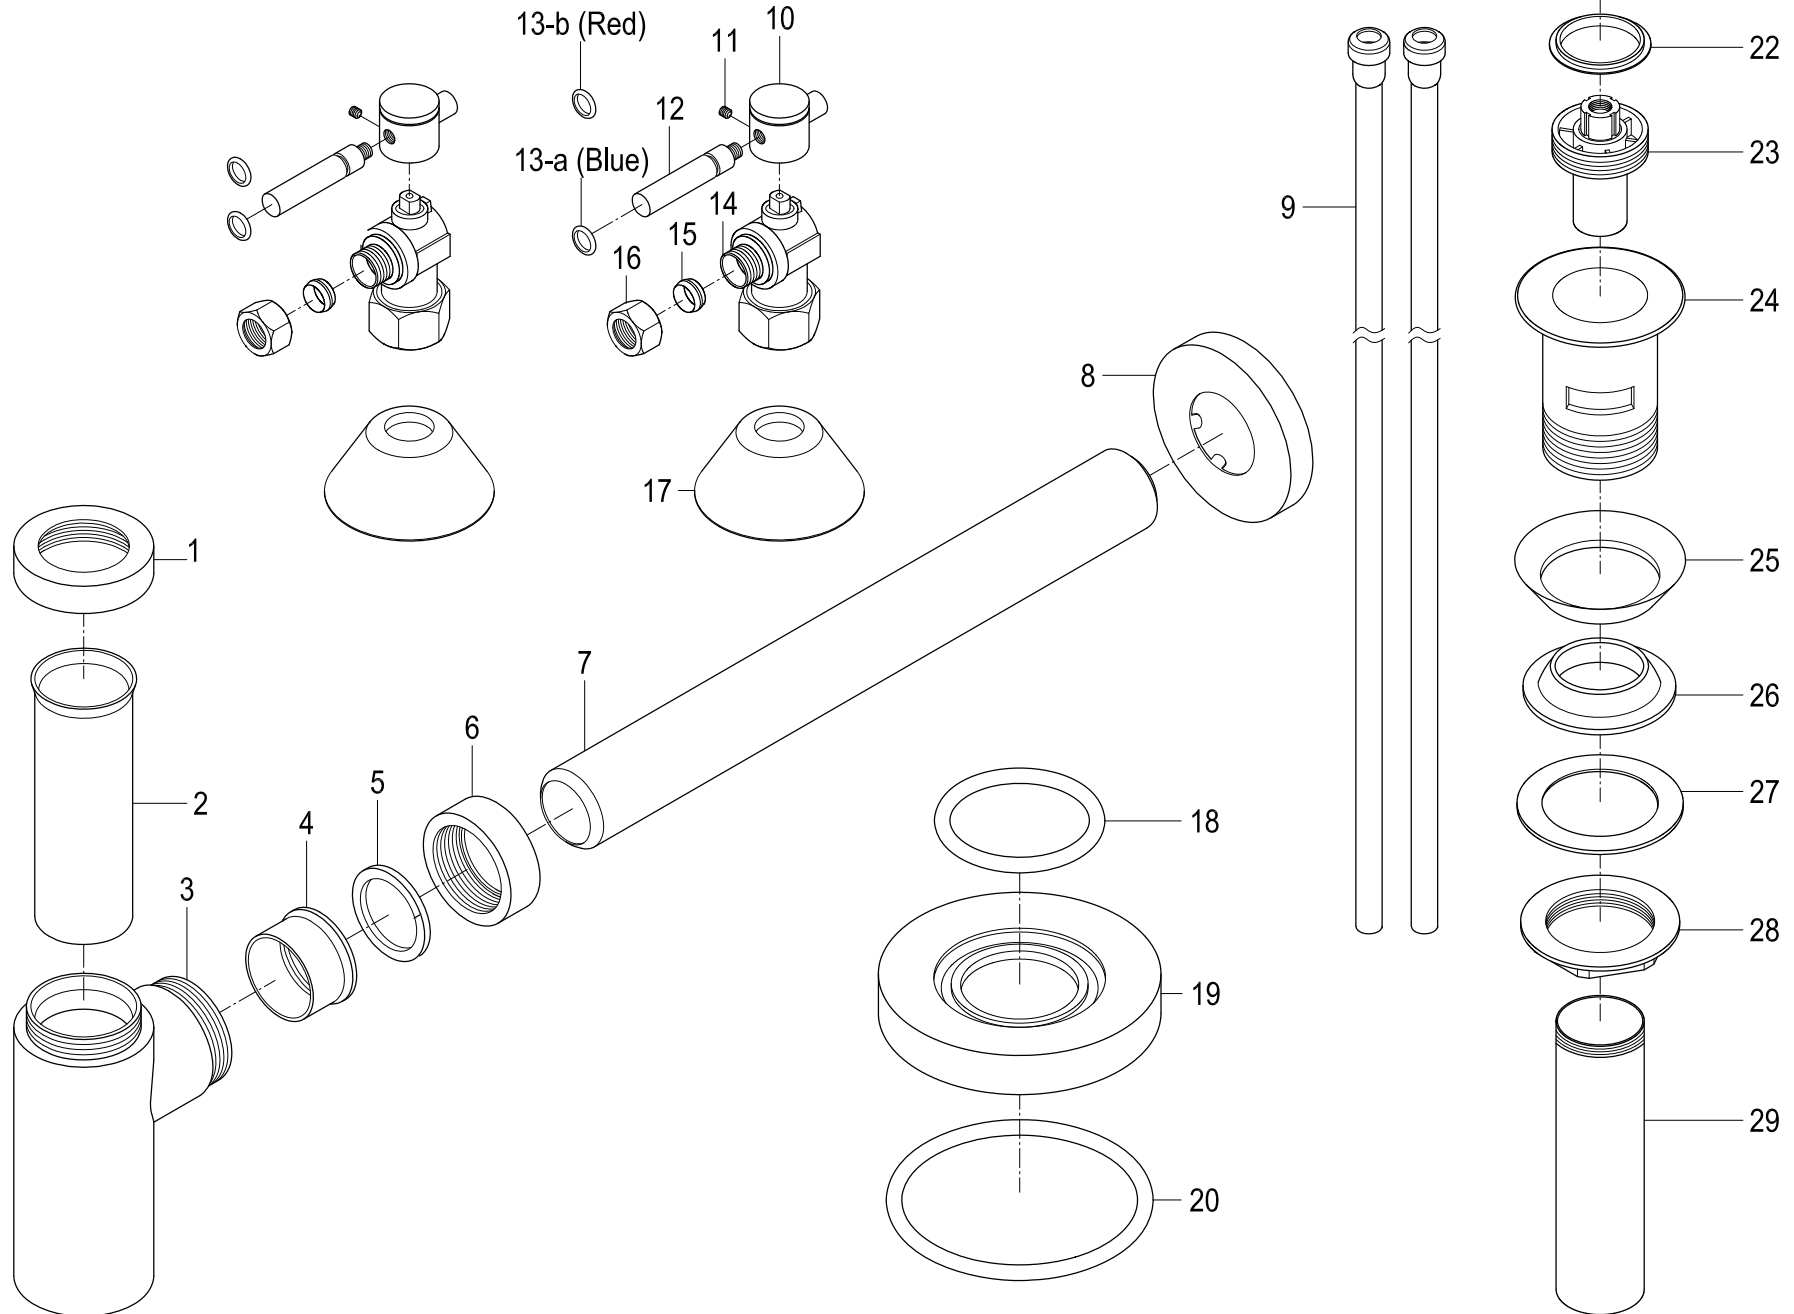

CC43100,1,2,3,6,7,8DLVOKB30

Plumbing Sink Trim Kit with Bottle Trap & Drain

| Part # | QTY |
|--------|-----|
| 1. | 1 |
| 2. | 1 |
| 3. | 1 |
| 4. | 1 |
| 5. | 1 |
| 6. | 1 |
| 7. | 1 |
| 8. | 1 |
| 9. | 2 |
| 10. | 2 |
| 11. | 2 |
| 12. | 2 |
| 13-a. | 2 |
| 13-b. | 2 |
| 14. | 2 |
| 15. | 2 |
| 16. | 2 |
| 17. | 2 |
| 18. | 1 |
| 19. | 1 |
| 20. | 1 |
| 21. | 1 |
| 22. | 1 |
| 23. | 1 |
| 24. | 1 |
| 25. | 1 |
| 26. | 1 |
| 27. | 1 |
| 28. | 1 |
| 29. | 1 |