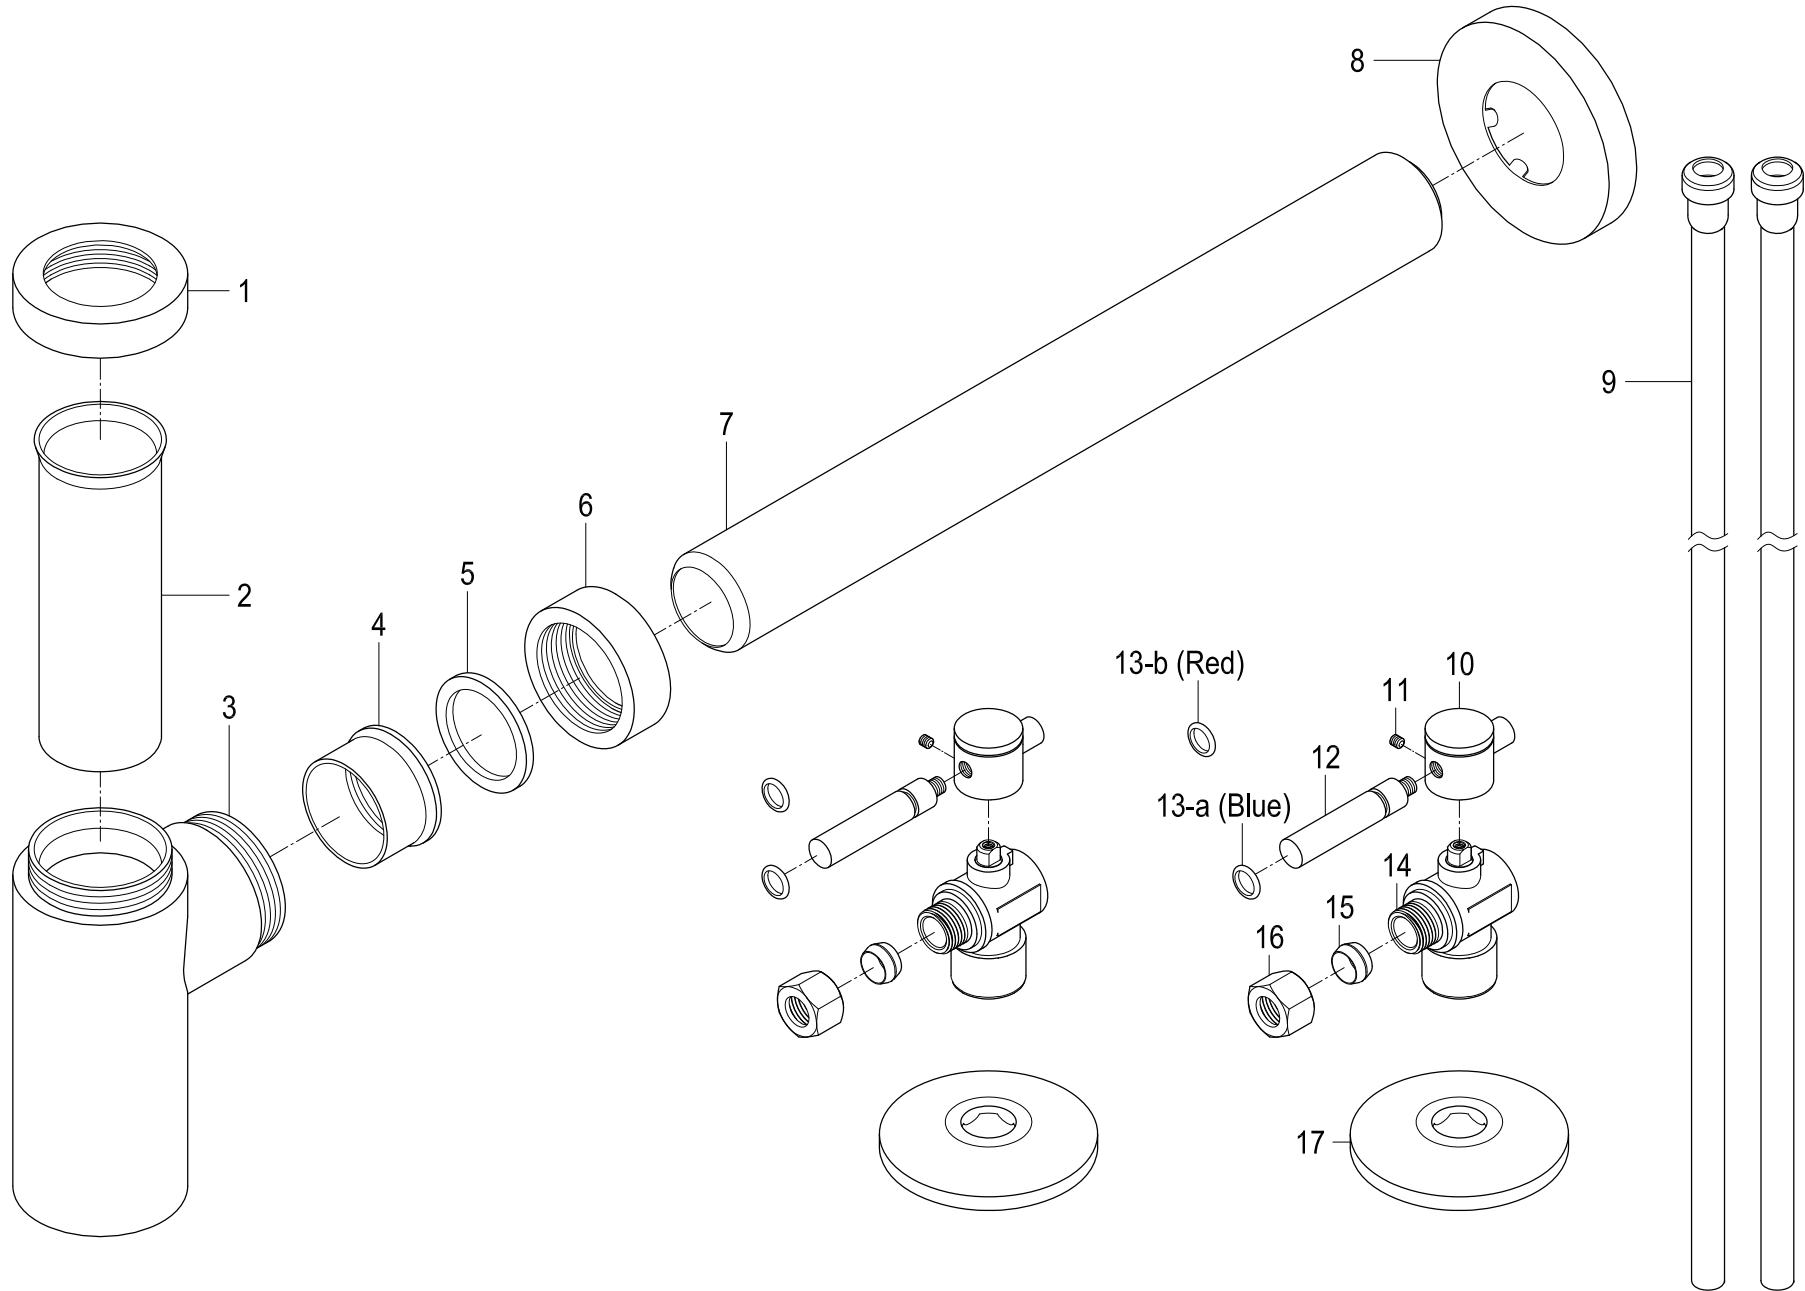

# CC43200,1,2,7,8DLLKB30

Plumbing Sink Trim Kit with Bottle Trap

Part #	QTY
1.	1
2.	1
3.	1
4.	1
5.	1
6.	1
7.	1
8.	1
9.	2
10.	2
11.	2
12.	2
13-a.	2
13-b.	2
14.	2
15.	2
16.	2
17.	2