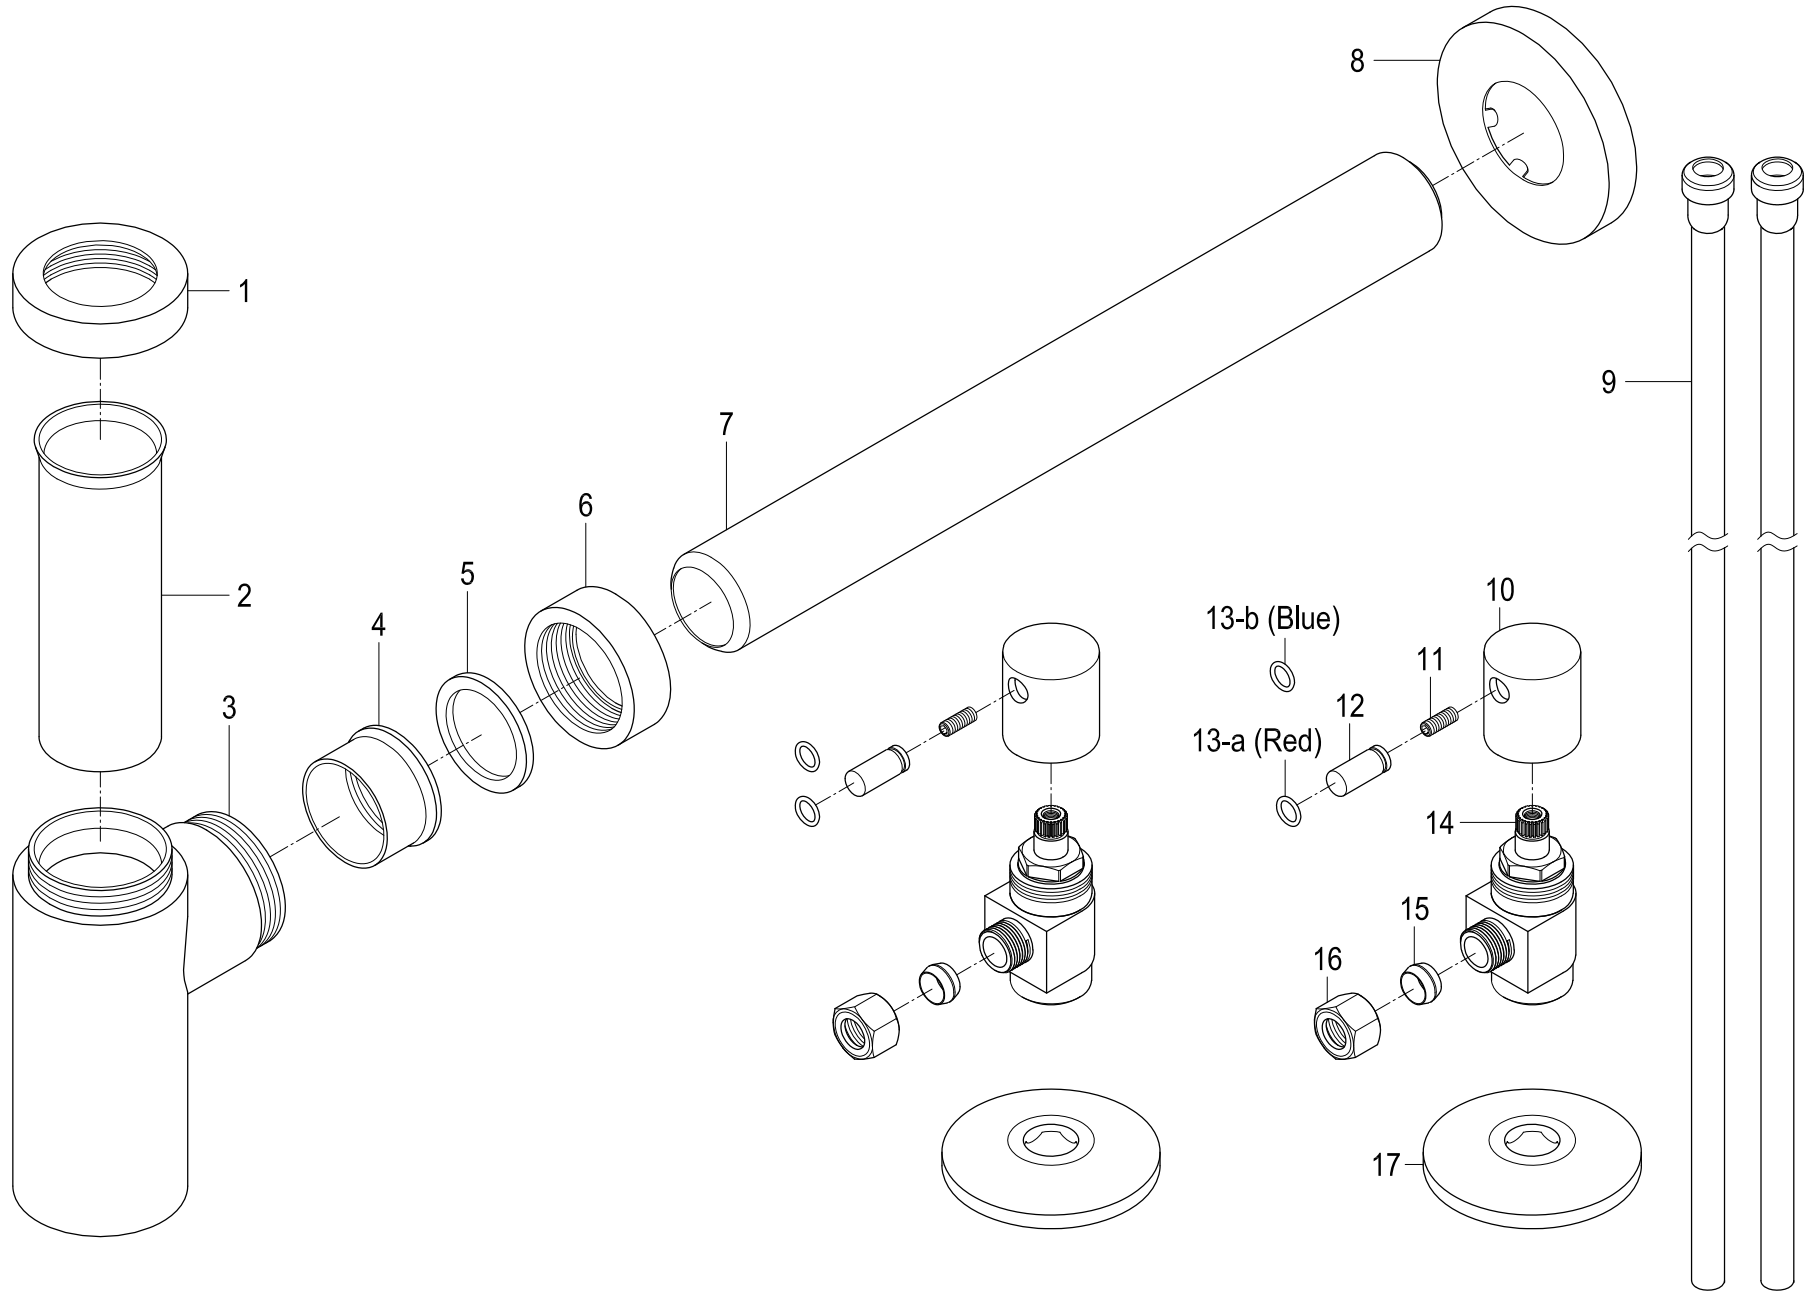

CD43300,1,2,7,8DLLKB30

Plumbing Sink Trim Kit with Bottle Trap

Part #	QTY
1.	1
2.	1
3.	1
4.	1
5.	1
6.	1
7.	1
8.	1
9.	2
10.	2
11.	2
12.	2
13-a.	2
13-b.	2
14.	2
15.	2
16.	2
17.	2