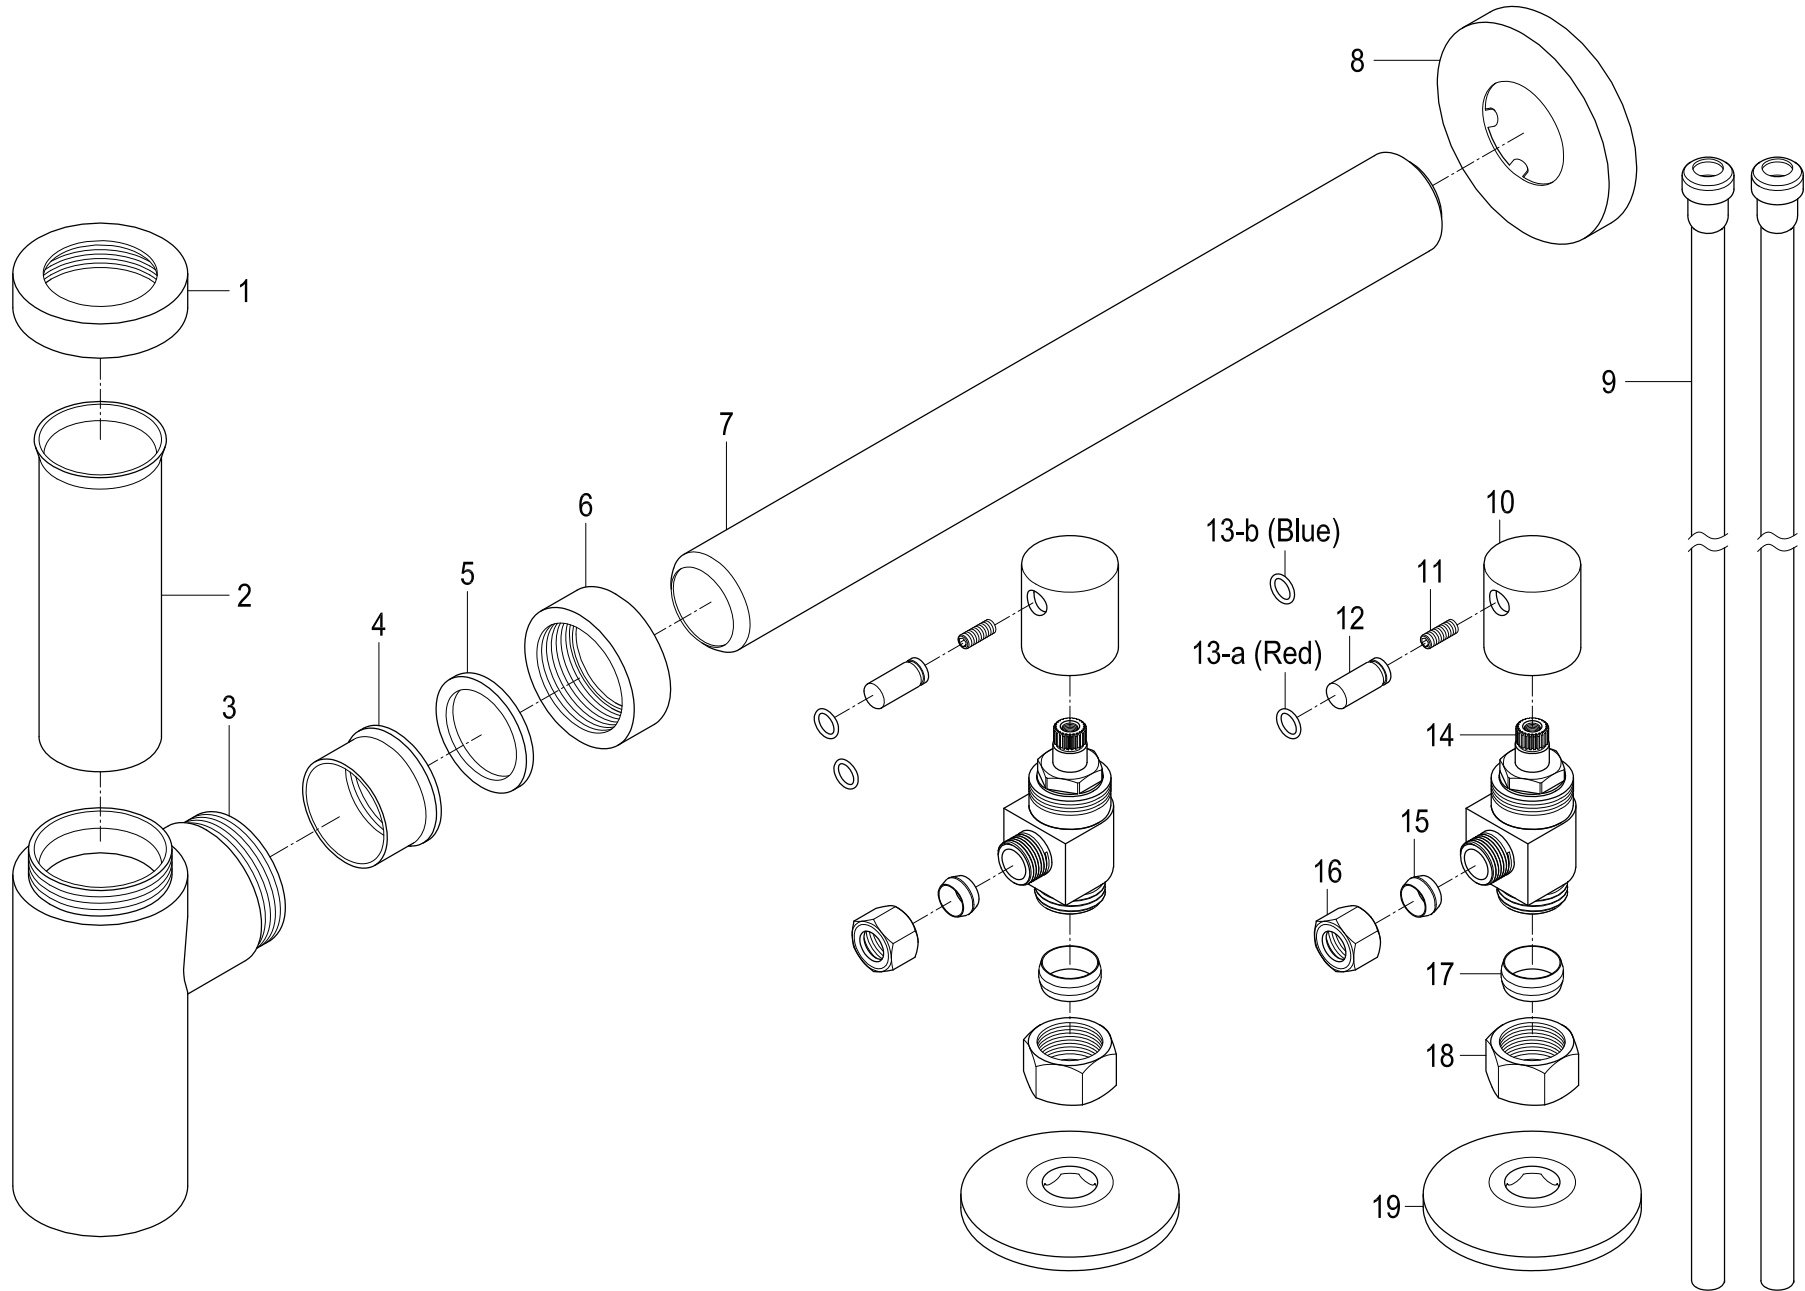

CD53300,1,2,7,8DLLKB30

Plumbing Sink Trim Kit with Bottle Trap

Part #	QTY
1.	1
2.	1
3.	1
4.	1
5.	1
6.	1
7.	1
8.	1
9.	2
10.	2
11.	2
12.	2
13-a.	2
13-b.	2
14.	2
15.	2
16.	2
17.	2
18.	2
19.	2