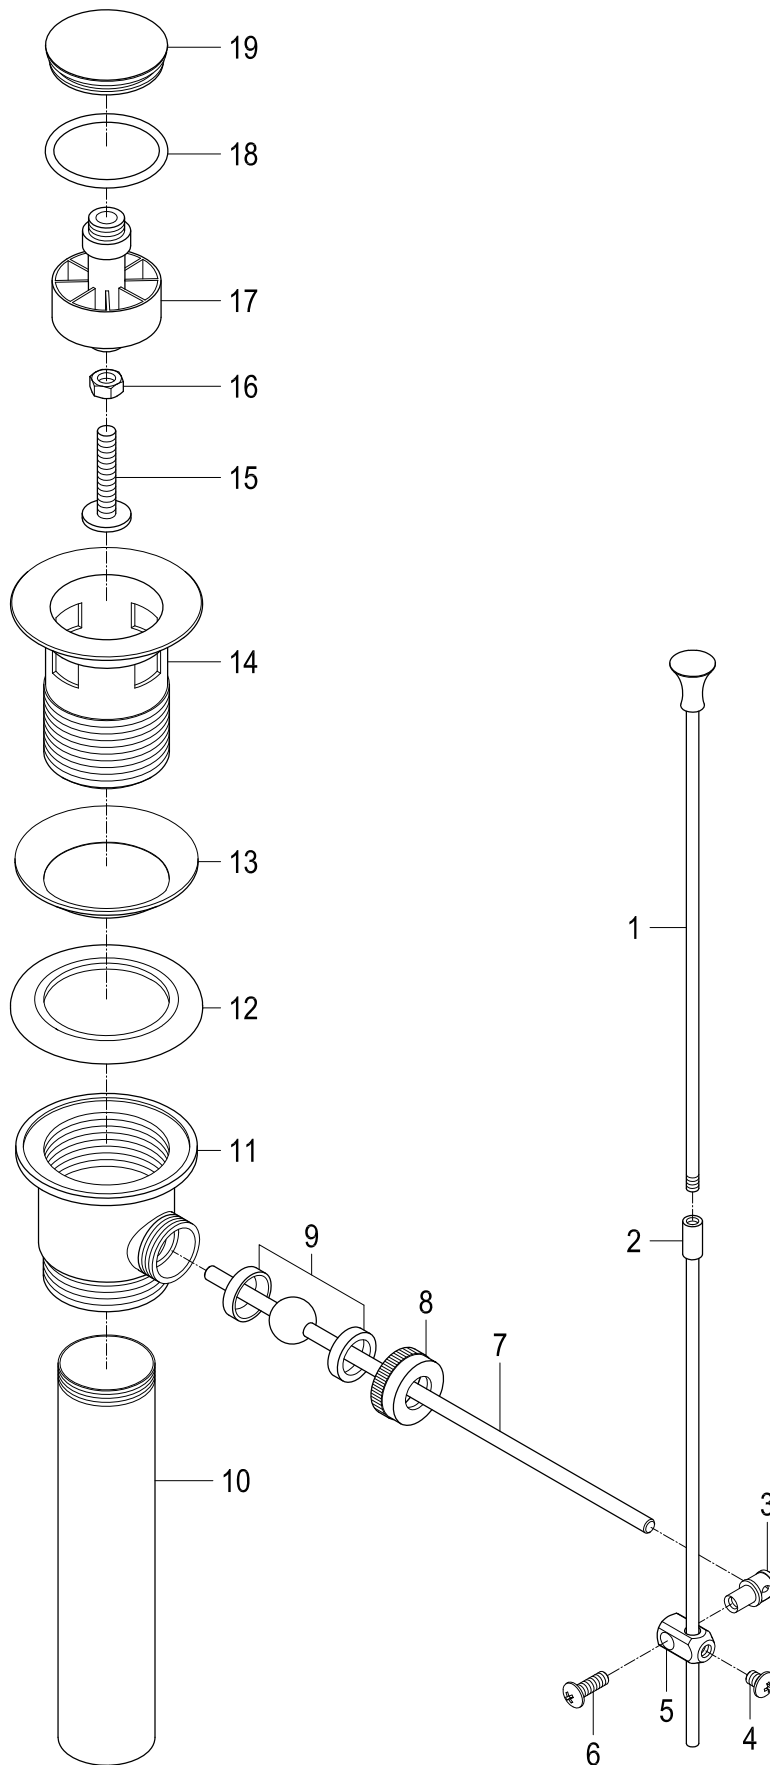

# CKVPB2018W81,7

20" Console Sink with Brass Legs

Part #	QTY
1.	1
2.	1
3.	2
4.	2
5.	2
6.	2
7.	4
8.	4
9.	2
10.	2
11.	1
12.	2
13-a.	2
13-b.	2
14.	1
15.	1
16.	2
17.	2
18.	2
19.	4
20.	2
21.	2
22.	8
23.	2
24.	2
25.	2

# CKVPB2018W81

Widespread Lavatory Faucet with Retail Pop-Up

# CKVPB2018W81,7

Brass Pop-Up with Overflow, 22 Gauge

Part #	QTY
1.	1
2.	1
3.	1
4.	1
5.	1
6.	1
7.	1
8.	1
9.	2
10.	1
11.	1
12.	1
13.	1
14.	1
15.	1
16.	1
17.	1
18.	1
19.	1

## Plumbing Supply Combo

Part #	QTY
1.	2
2.	2
3.	1
4.	1
5.	1
6.	2
7.	2
8.	2
9.	2
10.	2
11.	2
12.	2
13.	2
14.	2