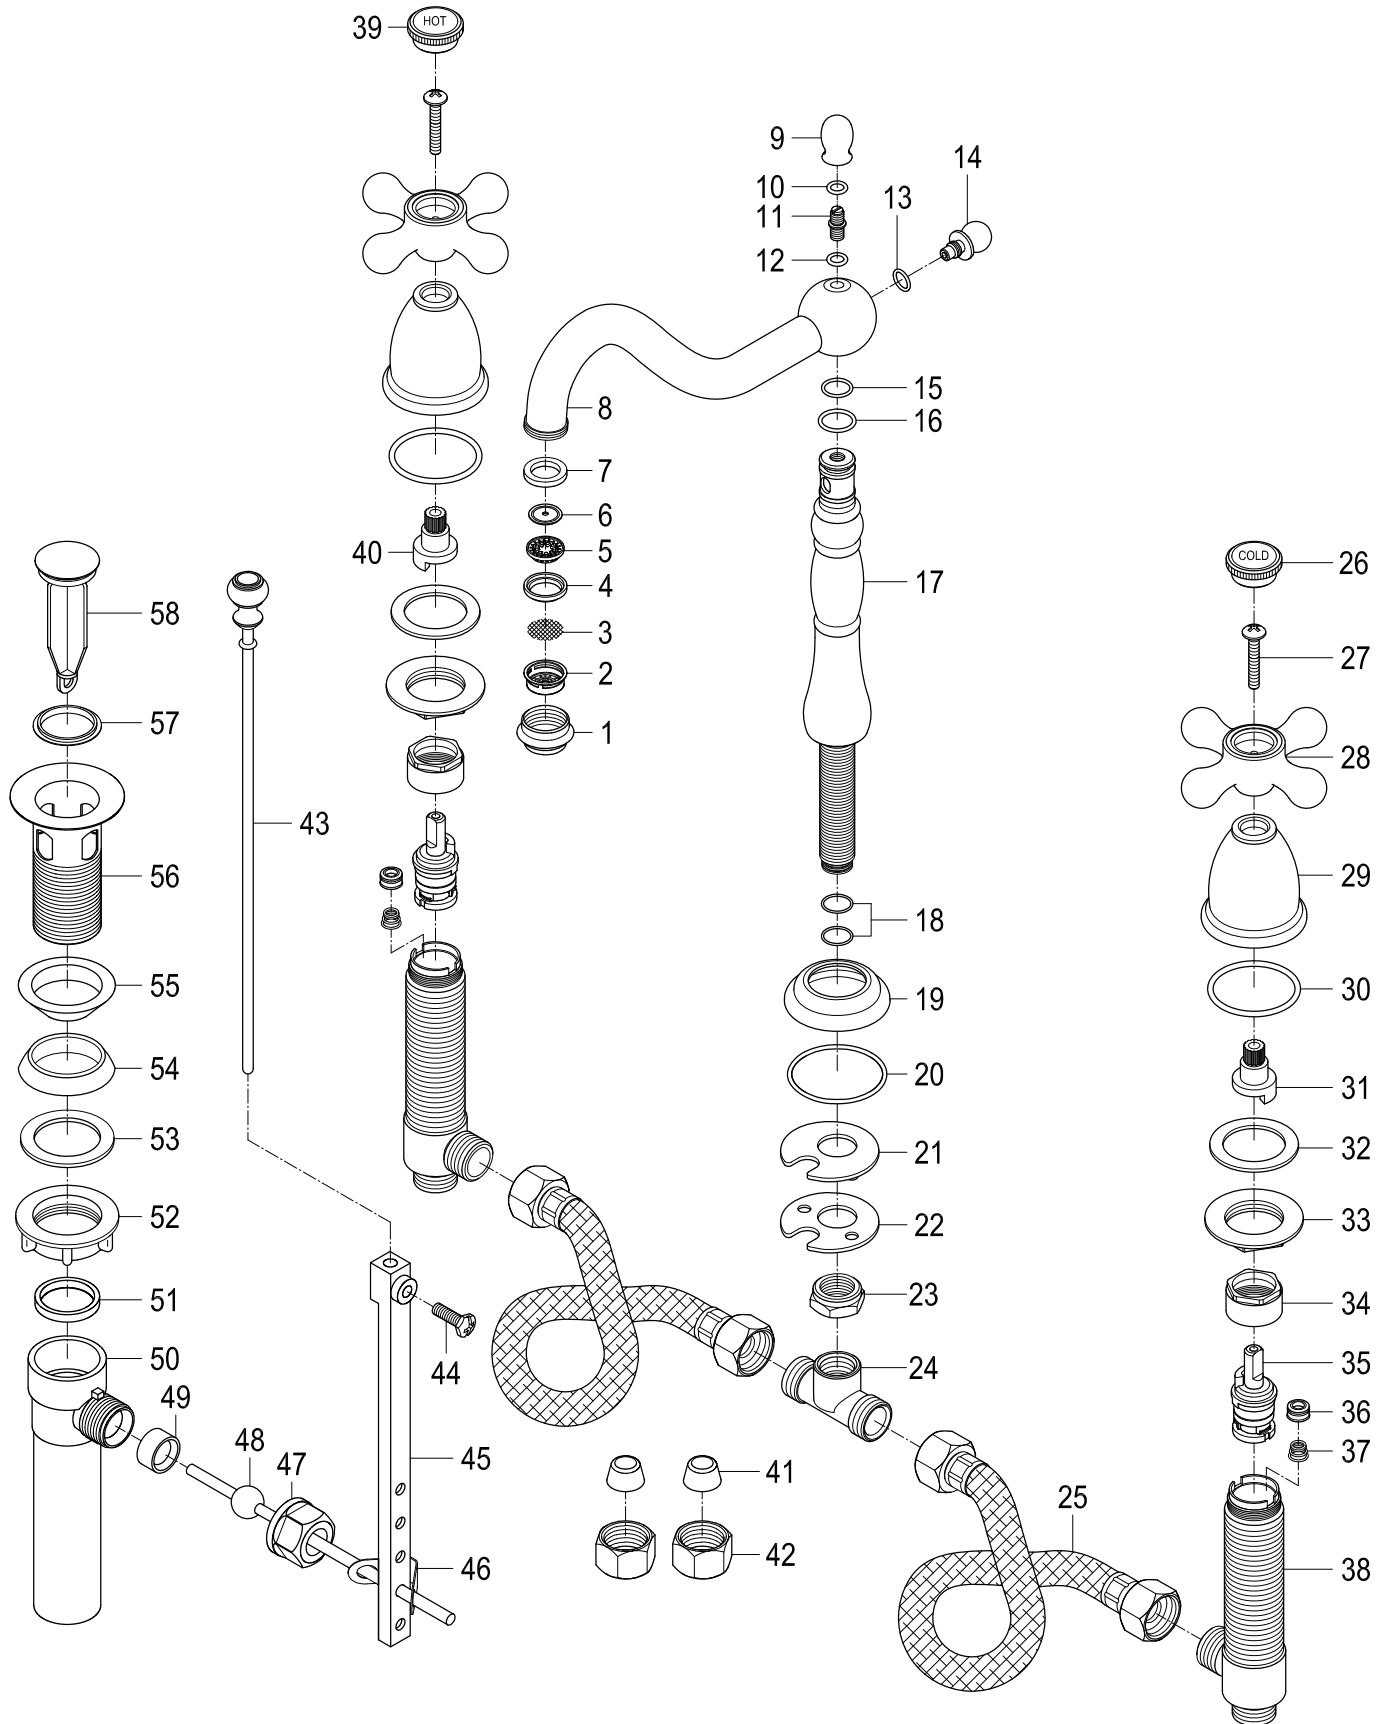

# CKVPB2018W81,7

20" Console Sink with Brass Legs

Part #	QTY
1.	1
2.	1
3.	2
4.	2
5.	2
6.	2
7.	4
8.	4
9.	2
10.	2
11.	1
12.	2
13-a.	2
13-b.	2
14.	1
15.	1
16.	2
17.	2
18.	2
19.	4
20.	2
21.	2
22.	8
23.	2
24.	2
25.	2

# CKVPB2018W81

Widespread Lavatory Faucet with Retail Pop-Up

# CKVPB2018W81,7

Brass Pop-Up with Overflow, 22 Gauge

Part #	QTY
1.	1
2.	1
3.	1
4.	1
5.	1
6.	1
7.	1
8.	1
9.	2
10.	1
11.	1
12.	1
13.	1
14.	1
15.	1
16.	1
17.	1
18.	1
19.	1

## Plumbing Supply Combo

Part #	QTY
1.	2
2.	2
3.	1
4.	1
5.	1
6.	2
7.	2
8.	2
9.	2
10.	2
11.	2
12.	2
13.	2
14.	2