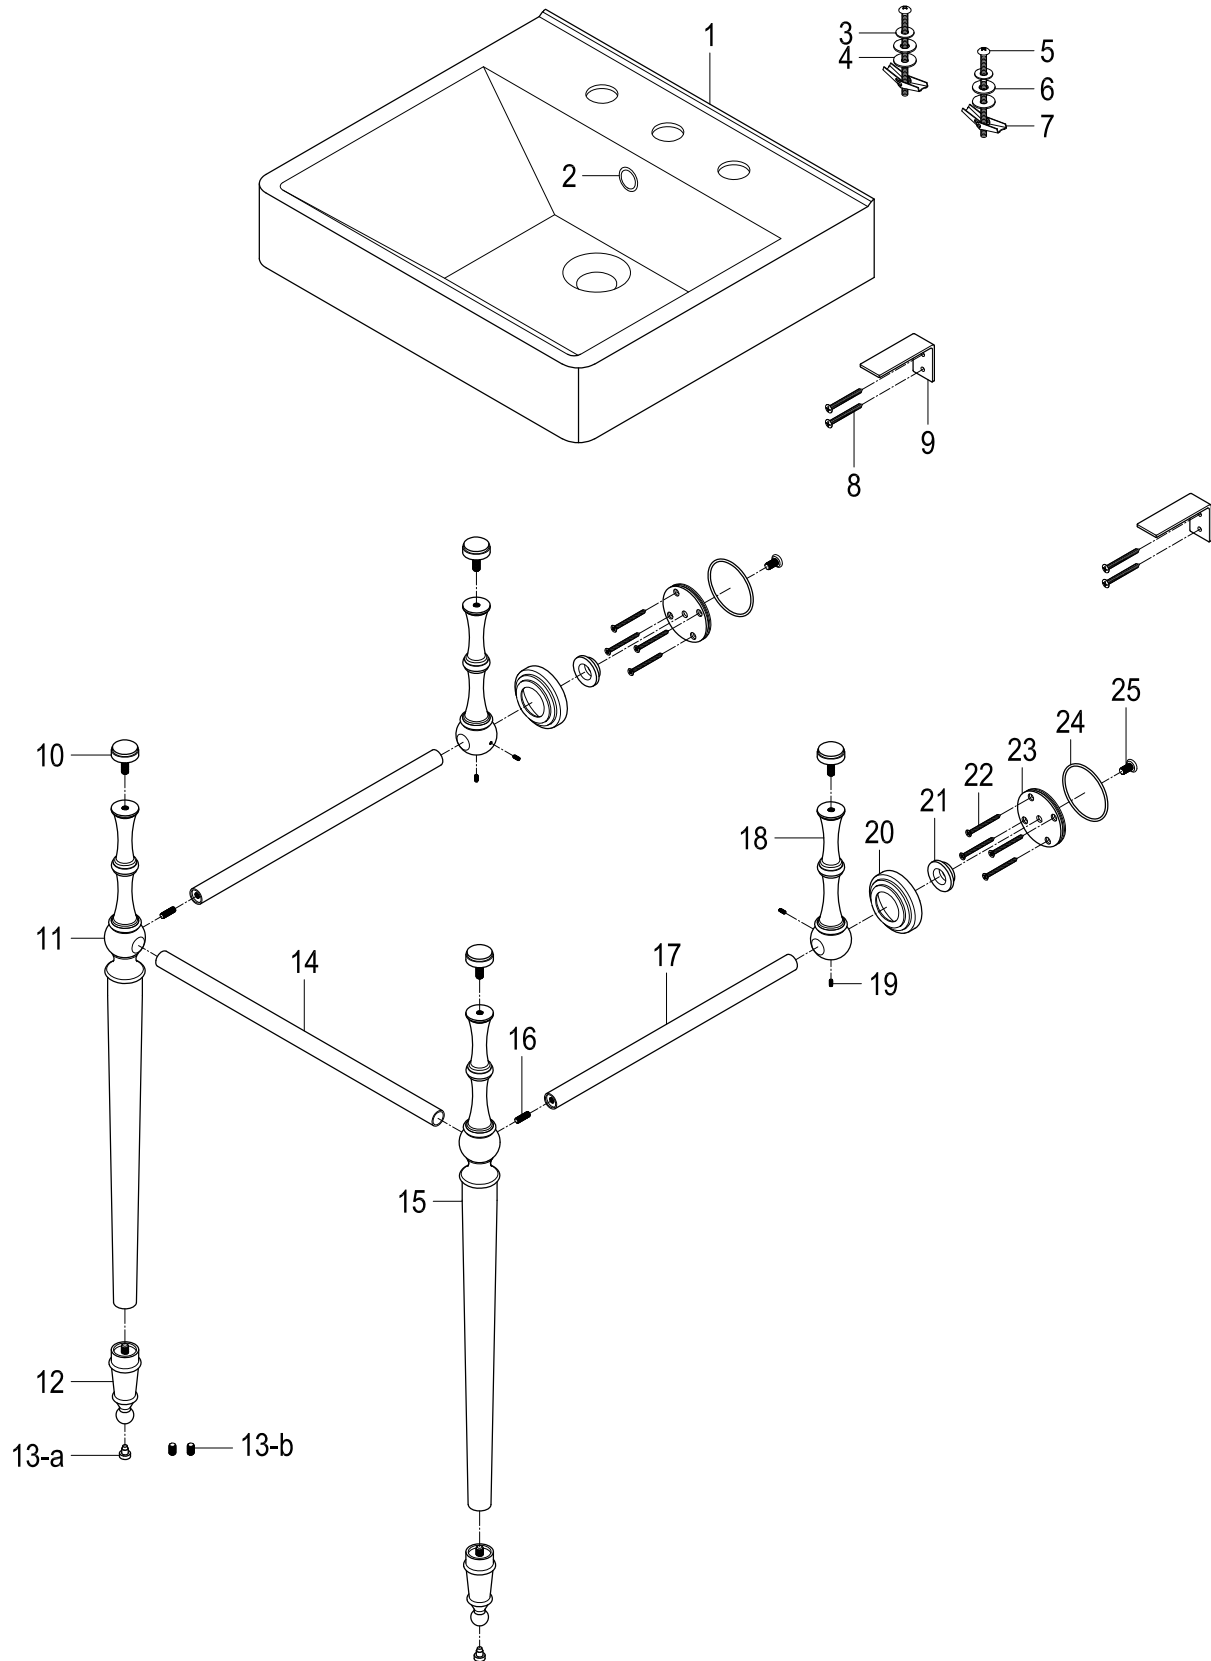

# CKVPB2018W81,7

20" Console Sink with Brass Legs

Part #	QTY
1.	1
2.	1
3.	2
4.	2
5.	2
6.	2
7.	4
8.	4
9.	2
10.	2
11.	1
12.	2
13-a.	2
13-b.	2
14.	1
15.	1
16.	2
17.	2
18.	2
19.	4
20.	2
21.	2
22.	8
23.	2
24.	2
25.	2

# CKVPB2018W81

Widespread Lavatory Faucet with Retail Pop-Up

# CKVPB2018W81,7

Brass Pop-Up with Overflow, 22 Gauge

Part #	QTY
1.	1
2.	1
3.	1
4.	1
5.	1
6.	1
7.	1
8.	1
9.	2
10.	1
11.	1
12.	1
13.	1
14.	1
15.	1
16.	1
17.	1
18.	1
19.	1

## Plumbing Supply Combo

Part #	QTY
1.	2
2.	2
3.	1
4.	1
5.	1
6.	2
7.	2
8.	2
9.	2
10.	2
11.	2
12.	2
13.	2
14.	2