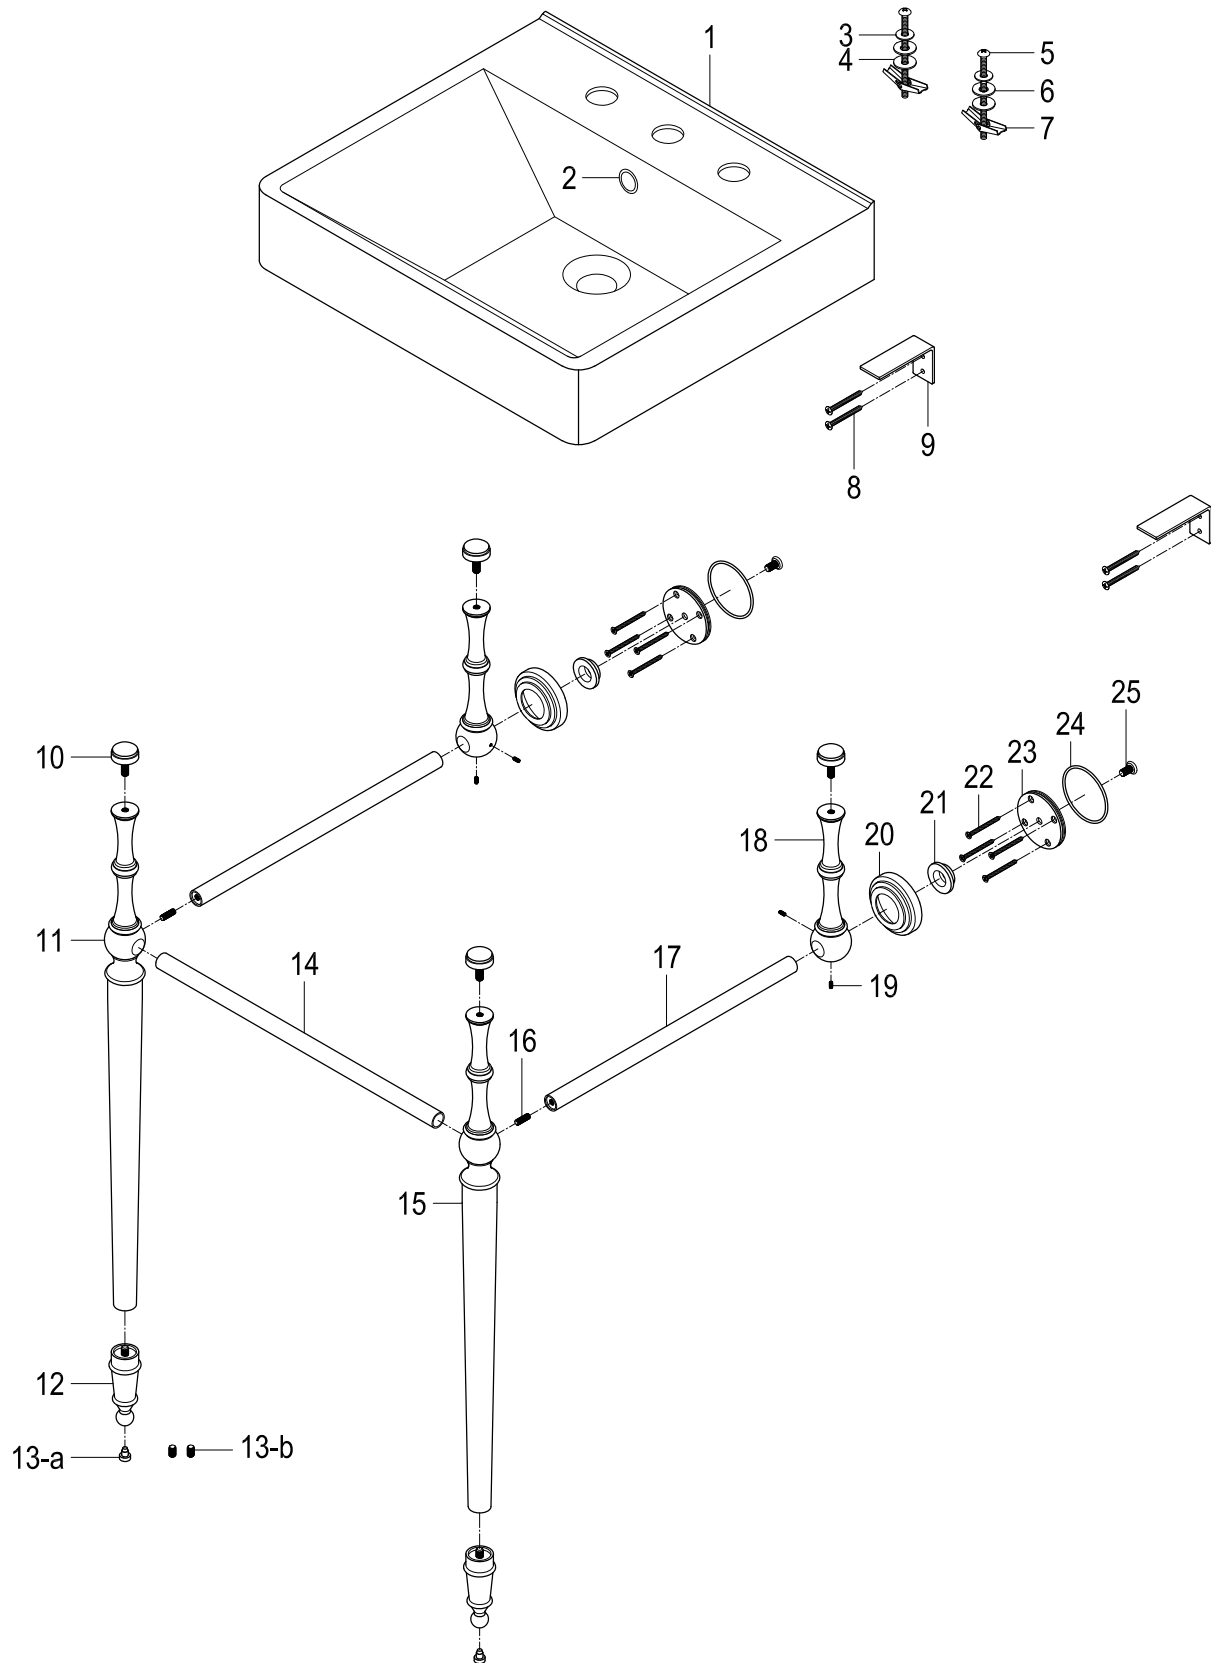

CKVPB2018W81,7

20" Console Sink with Brass Legs

Part #	QTY
1.	1
2.	1
3.	2
4.	2
5.	2
6.	2
7.	4
8.	4
9.	2
10.	2
11.	1
12.	2
13-a.	2
13-b.	2
14.	1
15.	1
16.	2
17.	2
18.	2
19.	4
20.	2
21.	2
22.	8
23.	2
24.	2
25.	2

CKVPB2018W87

Widespread Lavatory Faucet with Brass Pop-Up

CKVPB2018W81,7

Brass Pop-Up with Overflow, 22 Gauge

Part #	QTY
1.	1
2.	1
3.	1
4.	1
5.	1
6.	1
7.	1
8.	1
9.	2
10.	1
11.	1
12.	1
13.	1
14.	1
15.	1
16.	1
17.	1
18.	1
19.	1

CKVPB2018W81,7

Plumbing Supply Combo

Part #	QTY
1.	2
2.	2
3.	1
4.	1
5.	1
6.	2
7.	2
8.	2
9.	2
10.	2
11.	2
12.	2
13.	2
14.	2