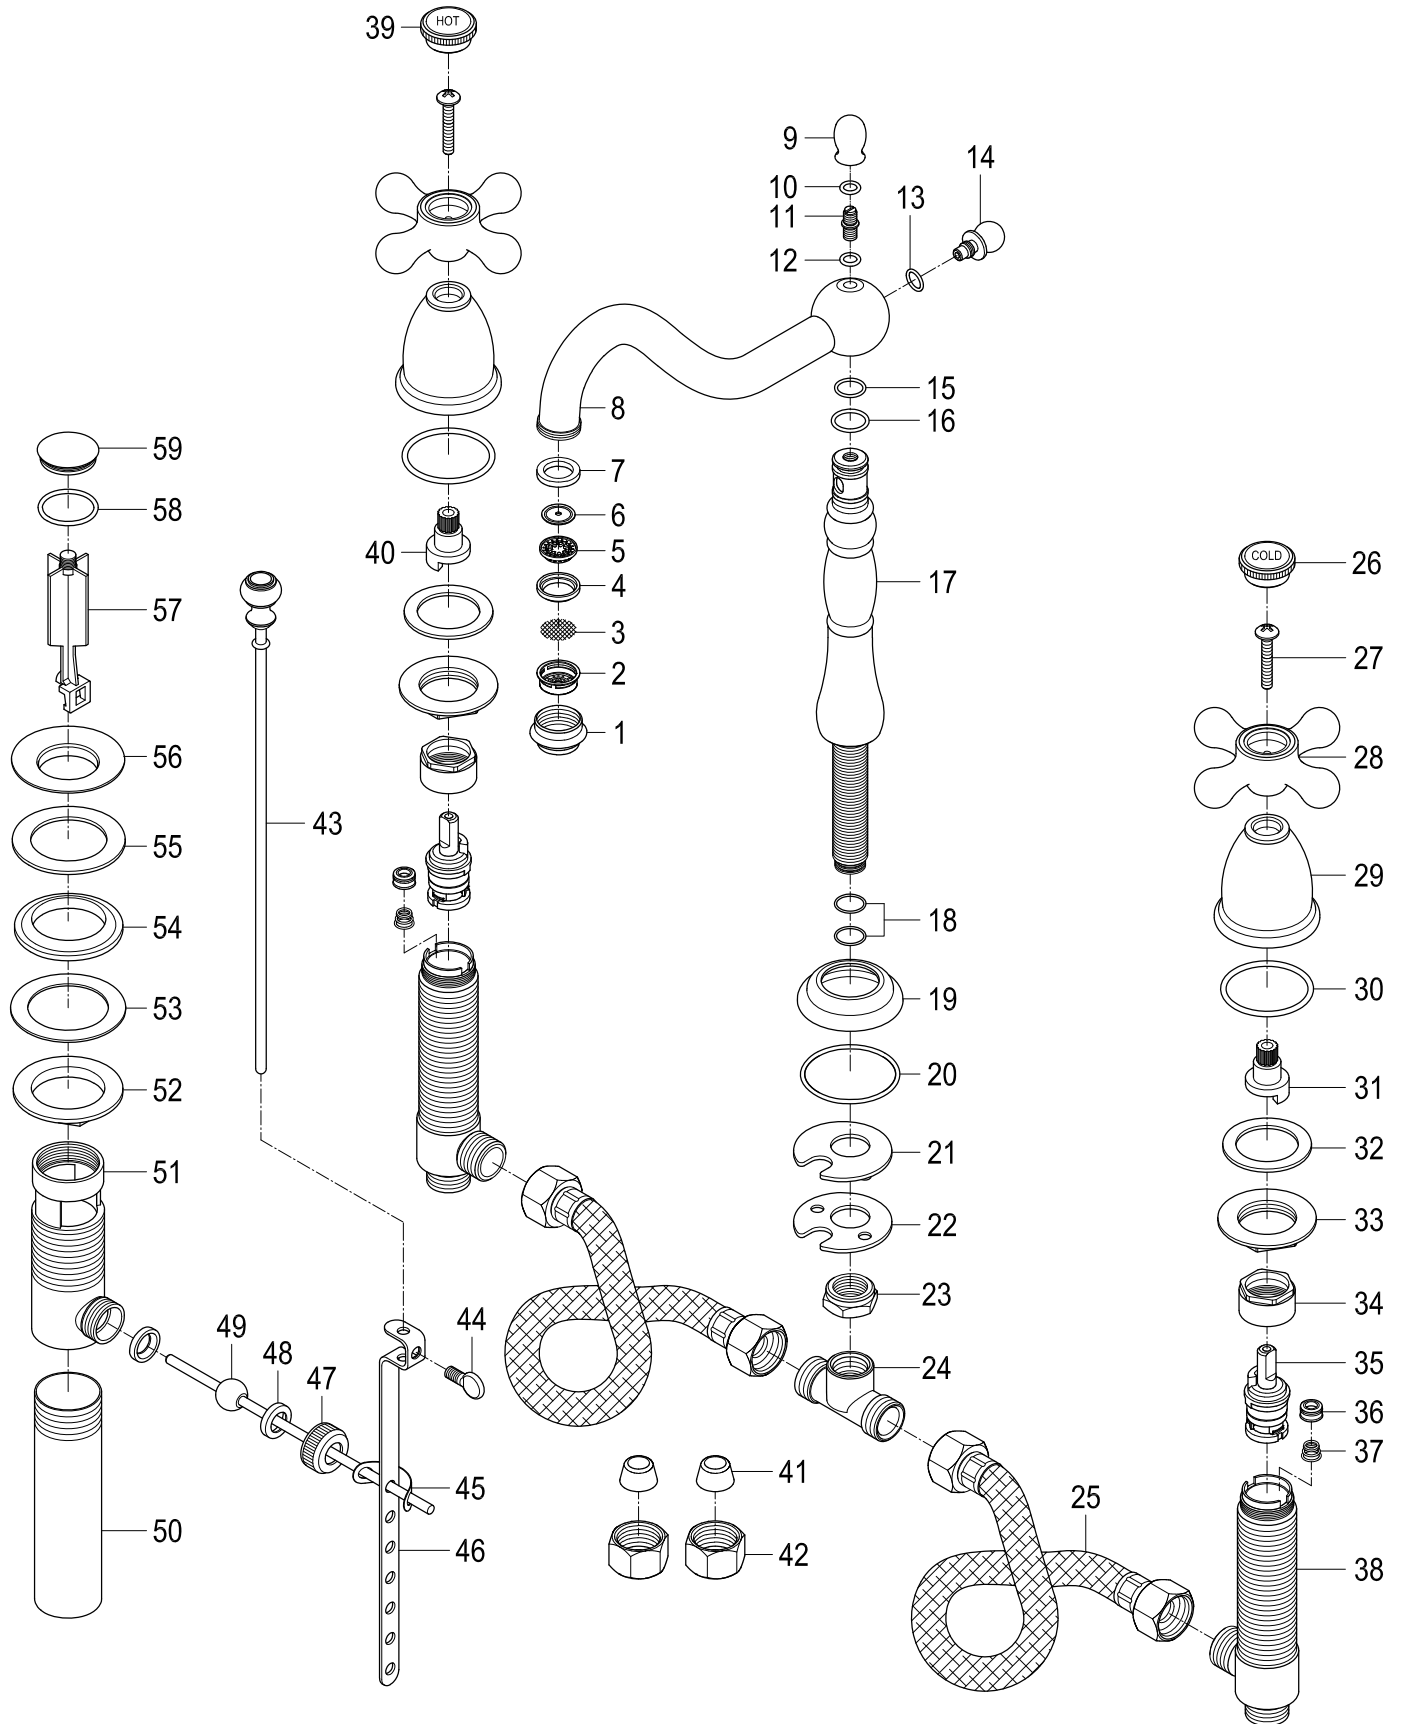

CKVPB2018W81,7

20" Console Sink with Brass Legs

Part #	QTY
1.	1
2.	1
3.	2
4.	2
5.	2
6.	2
7.	4
8.	4
9.	2
10.	2
11.	1
12.	2
13-a.	2
13-b.	2
14.	1
15.	1
16.	2
17.	2
18.	2
19.	4
20.	2
21.	2
22.	8
23.	2
24.	2
25.	2

CKVPB2018W87

Widespread Lavatory Faucet with Brass Pop-Up

CKVPB2018W81,7

Brass Pop-Up with Overflow, 22 Gauge

Part #	QTY
1.	1
2.	1
3.	1
4.	1
5.	1
6.	1
7.	1
8.	1
9.	2
10.	1
11.	1
12.	1
13.	1
14.	1
15.	1
16.	1
17.	1
18.	1
19.	1

CKVPB2018W81,7

Plumbing Supply Combo

Part #	QTY
1.	2
2.	2
3.	1
4.	1
5.	1
6.	2
7.	2
8.	2
9.	2
10.	2
11.	2
12.	2
13.	2
14.	2