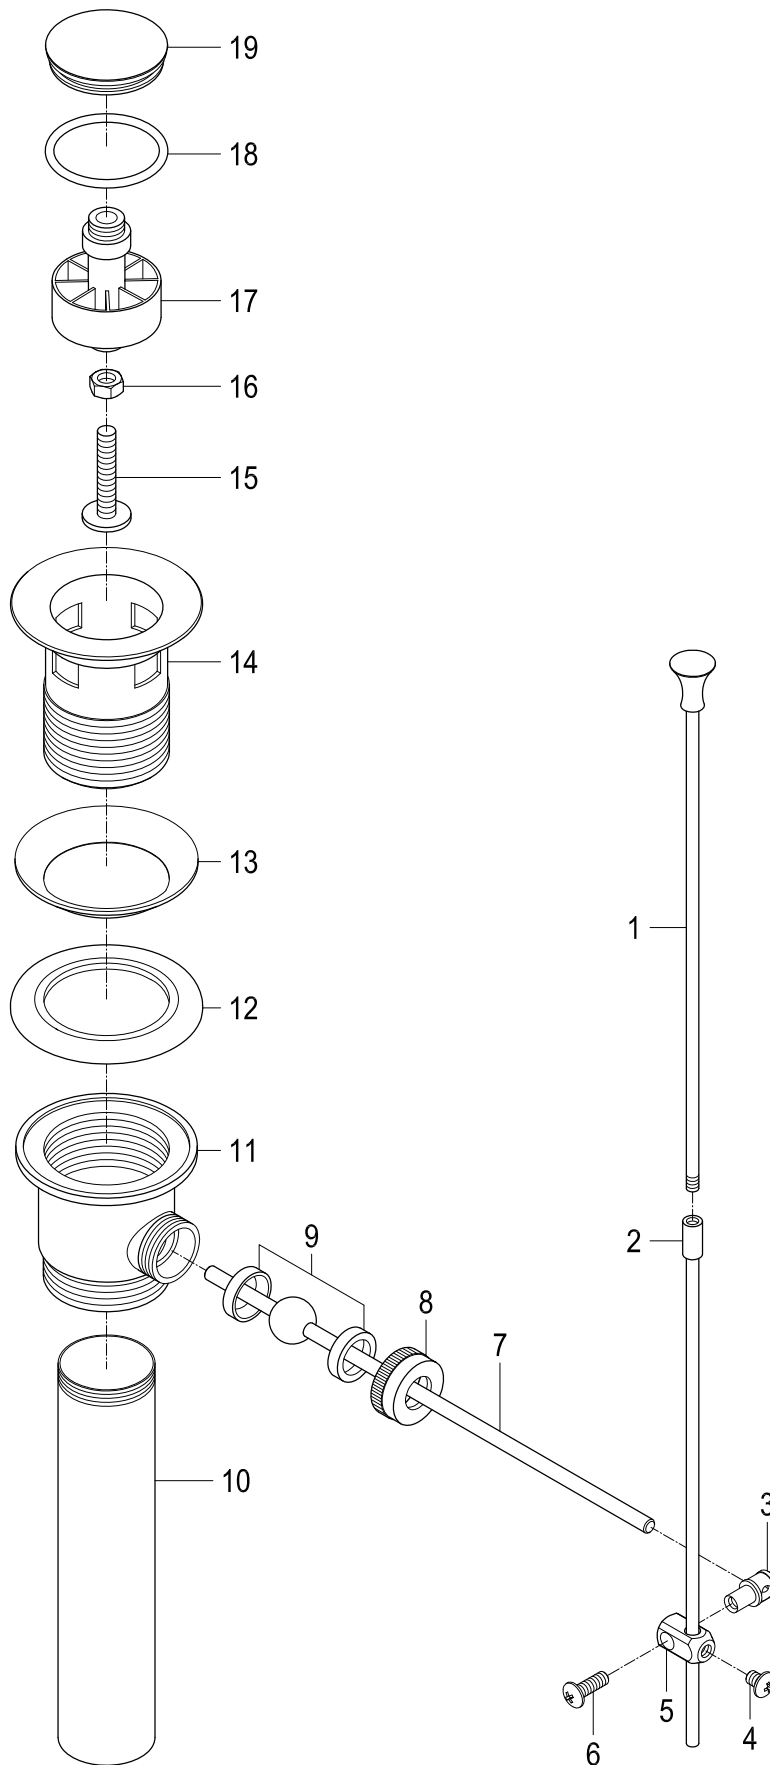

CKVPB2018W81,7

20" Console Sink with Brass Legs

Part #	QTY
1.	1
2.	1
3.	2
4.	2
5.	2
6.	2
7.	4
8.	4
9.	2
10.	2
11.	1
12.	2
13-a.	2
13-b.	2
14.	1
15.	1
16.	2
17.	2
18.	2
19.	4
20.	2
21.	2
22.	8
23.	2
24.	2
25.	2

CKVPB2018W87

Widespread Lavatory Faucet with Brass Pop-Up

CKVPB2018W81,7

Brass Pop-Up with Overflow, 22 Gauge

Part #	QTY
1.	1
2.	1
3.	1
4.	1
5.	1
6.	1
7.	1
8.	1
9.	2
10.	1
11.	1
12.	1
13.	1
14.	1
15.	1
16.	1
17.	1
18.	1
19.	1

CKVPB2018W81,7

Plumbing Supply Combo

Part #	QTY
1.	2
2.	2
3.	1
4.	1
5.	1
6.	2
7.	2
8.	2
9.	2
10.	2
11.	2
12.	2
13.	2
14.	2