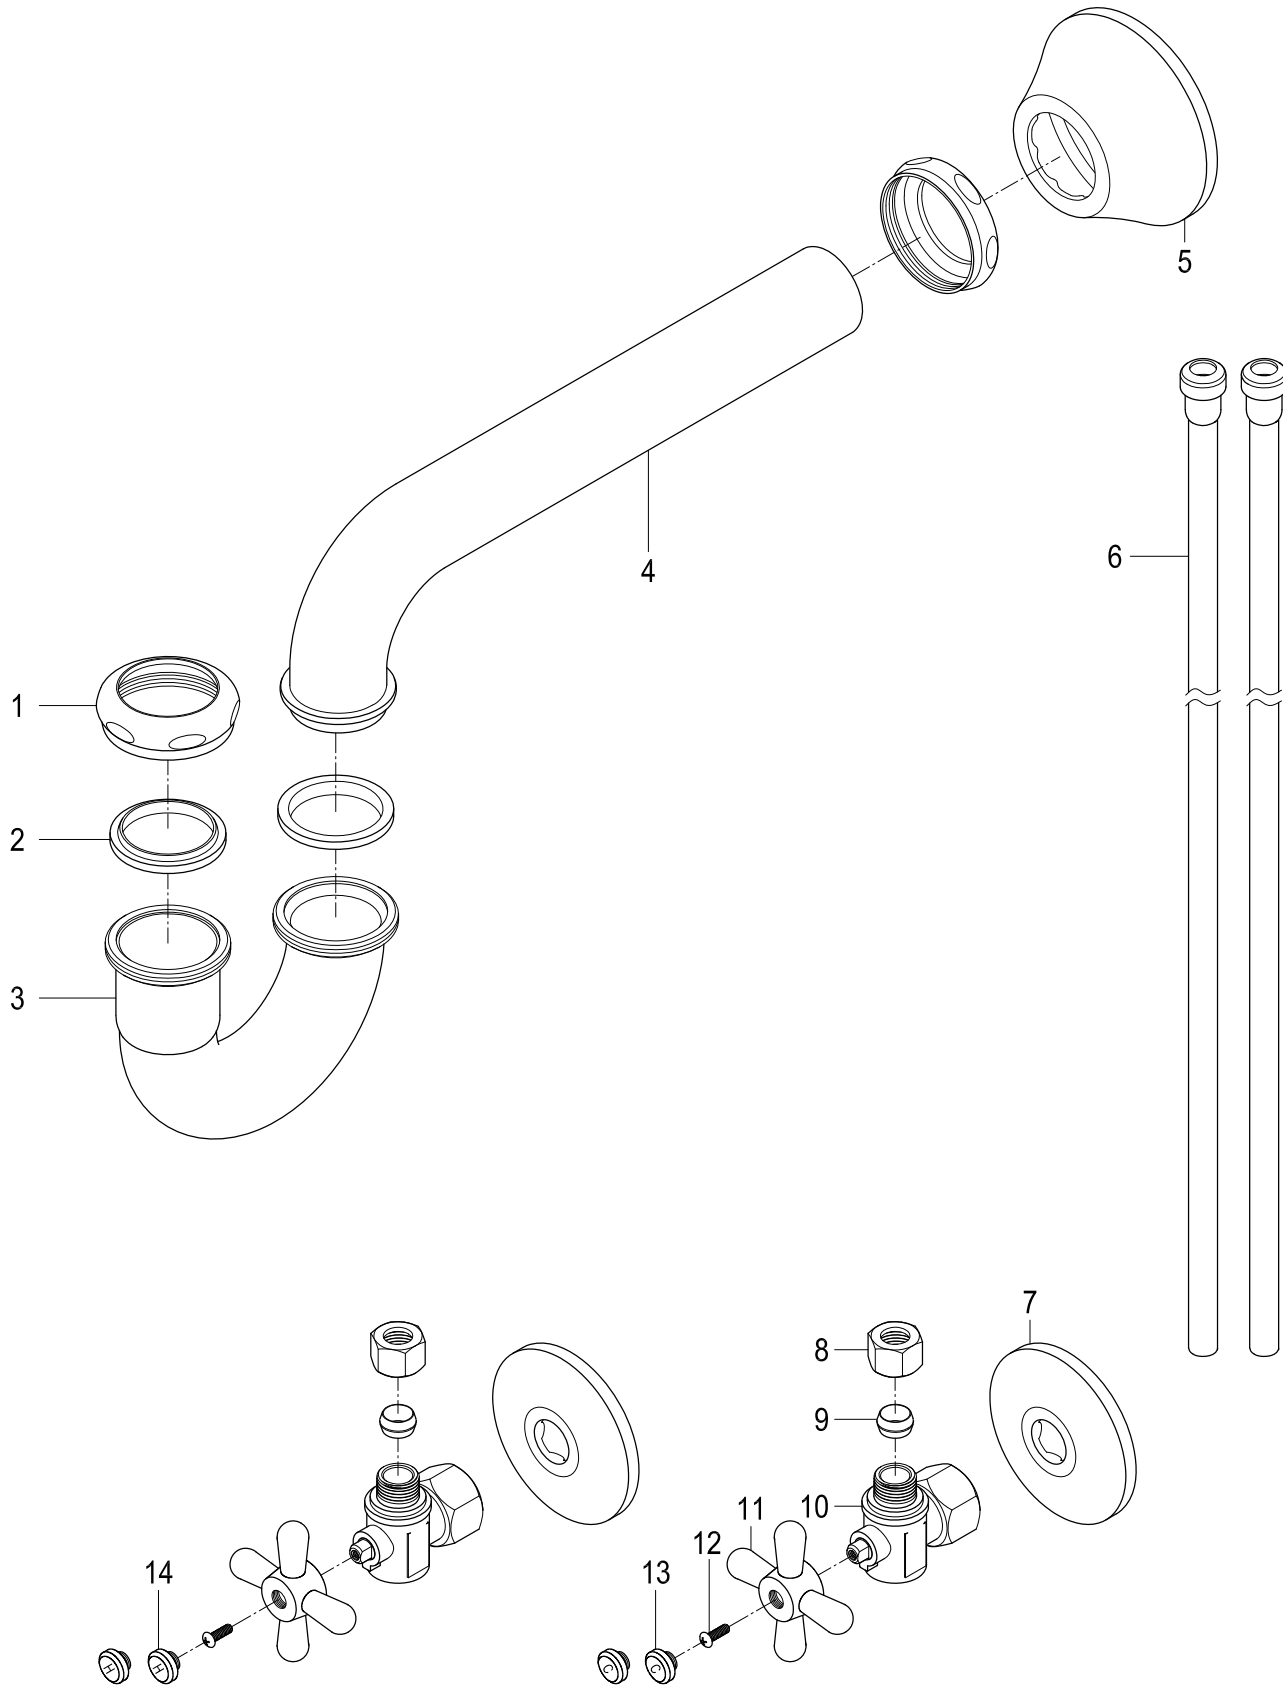

CKVPB3030MB7

Widespread Lavatory Faucet with Brass Pop-Up

CKVPB3030MB1,7,8

Plumbing Supply Combo

Part #	QTY
1.	2
2.	2
3.	1
4.	1
5.	1
6.	2
7.	2
8.	2
9.	2
10.	2
11.	2
12.	2
13.	2
14.	2

CKVPB3030MB1,7,8

Brass Pop-Up with Overflow, 22 Gauge

Part #	QTY
1.	1
2.	1
3.	1
4.	1
5.	1
6.	1
7.	1
8.	1
9.	2
10.	1
11.	1
12.	1
13.	1
14.	1
15.	1
16.	1
17.	1
18.	1
19.	1