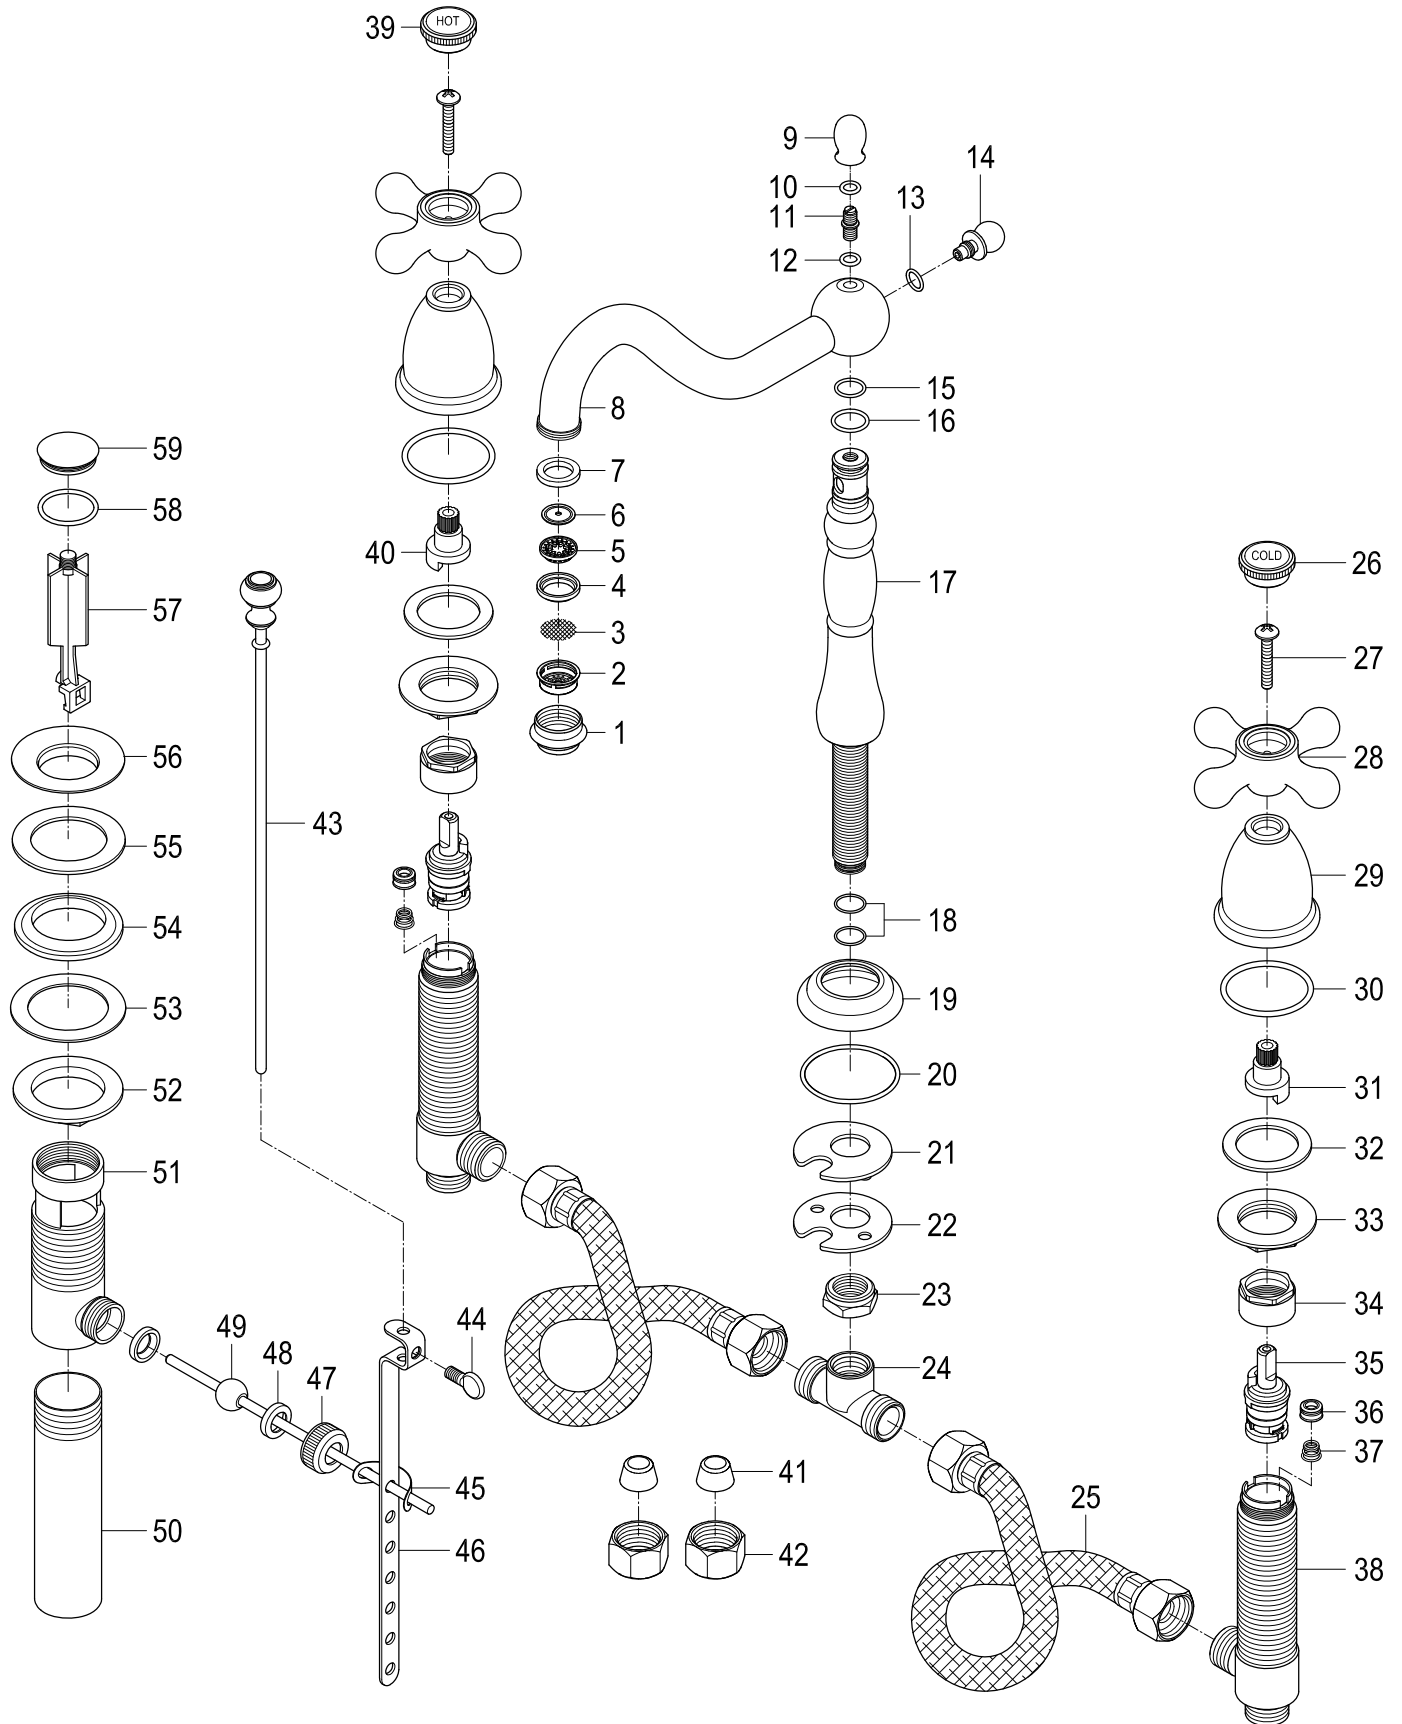

CKVPB3030MB7

Widespread Lavatory Faucet with Brass Pop-Up

CKVPB3030MB1,7,8

Plumbing Supply Combo

Part #	QTY
1.	2
2.	2
3.	1
4.	1
5.	1
6.	2
7.	2
8.	2
9.	2
10.	2
11.	2
12.	2
13.	2
14.	2

CKVPB3030MB1,7,8

Brass Pop-Up with Overflow, 22 Gauge

Part #	QTY
1.	1
2.	1
3.	1
4.	1
5.	1
6.	1
7.	1
8.	1
9.	2
10.	1
11.	1
12.	1
13.	1
14.	1
15.	1
16.	1
17.	1
18.	1
19.	1