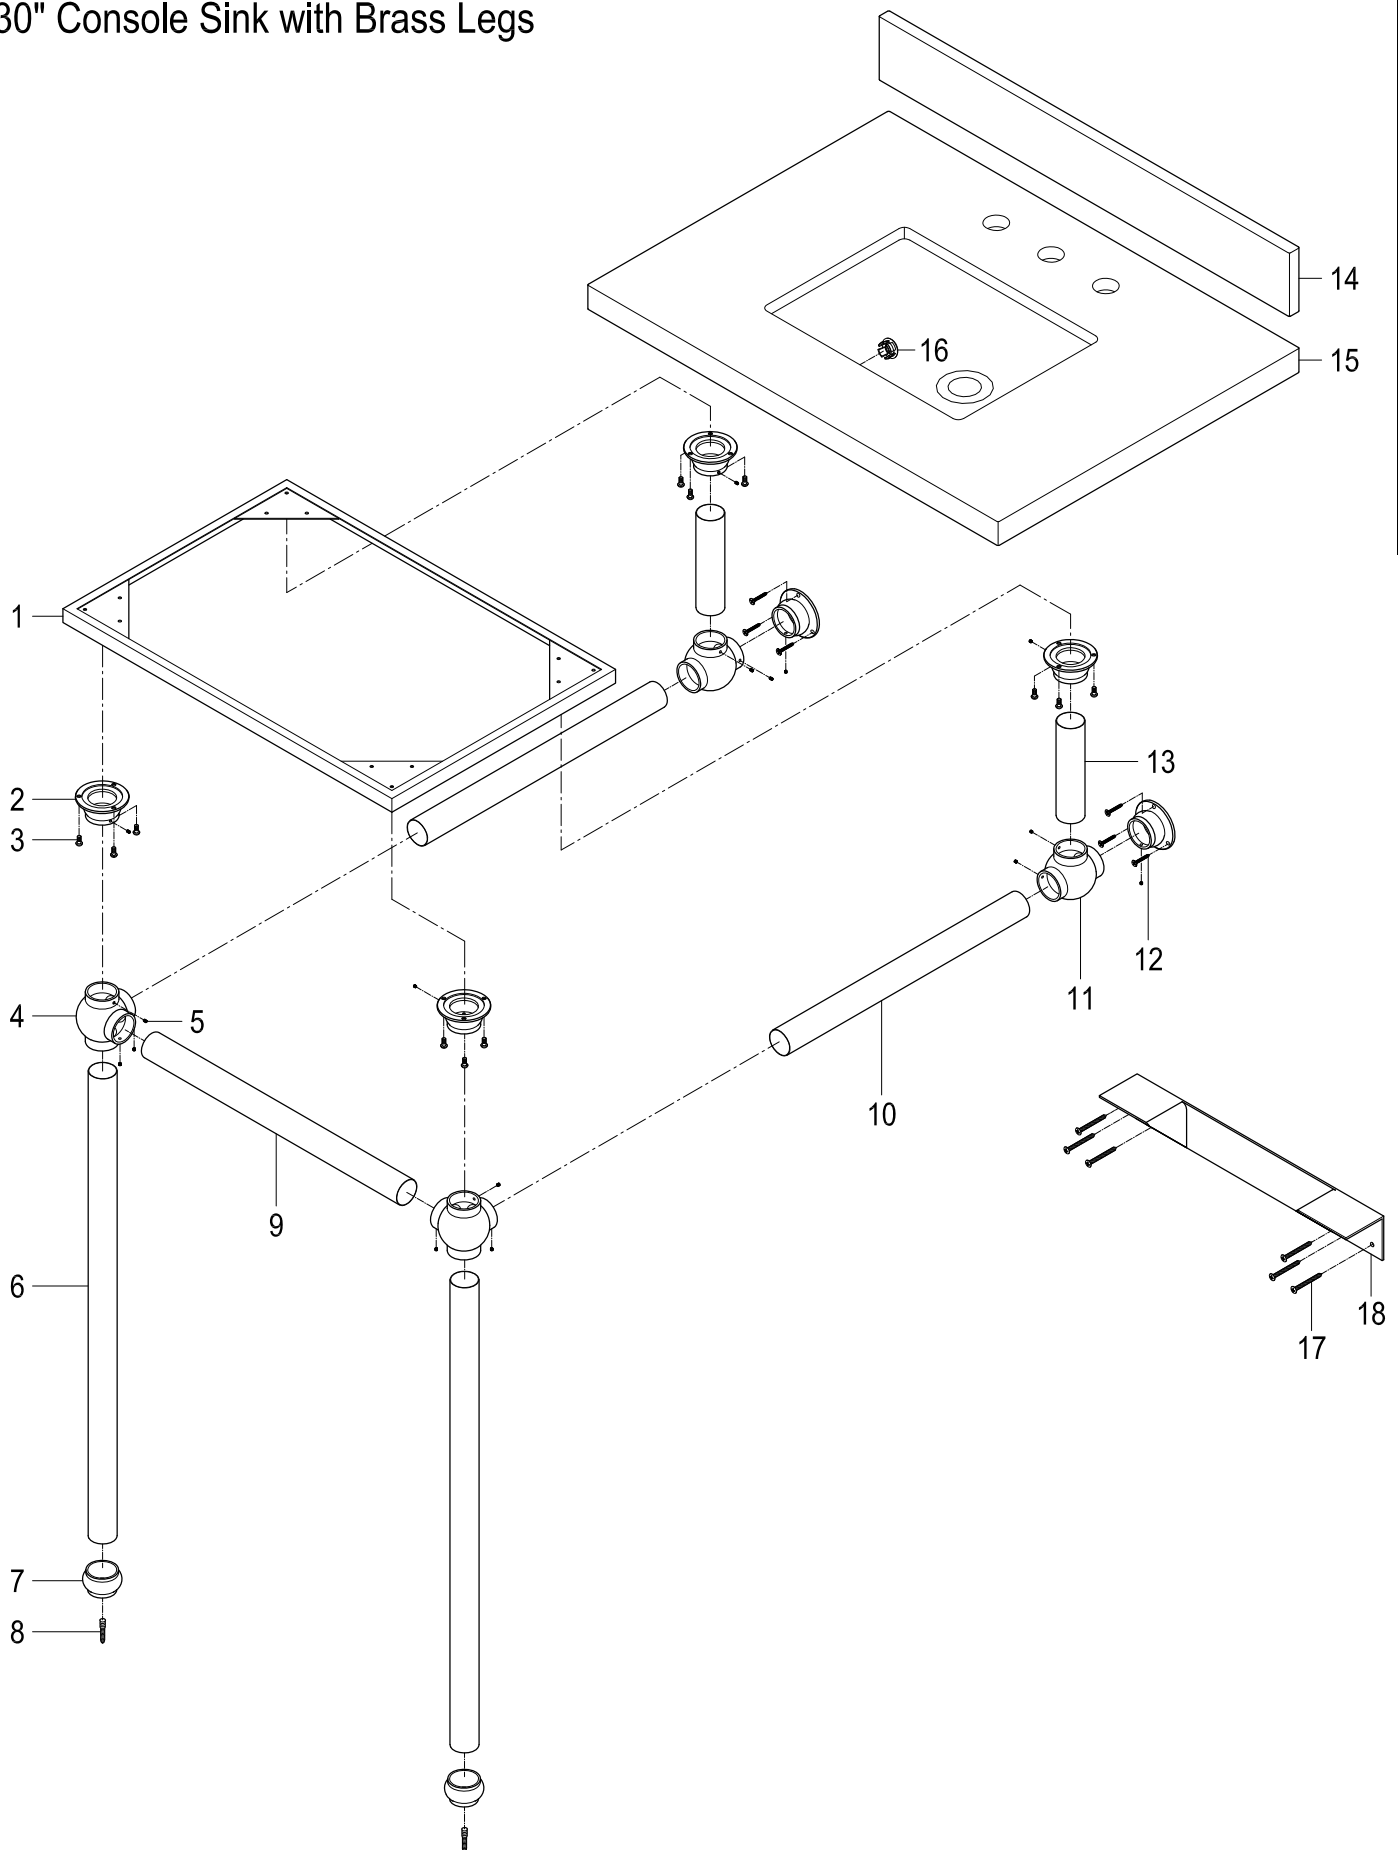

CKVPB3030MBSQ1,7,8

30" Console Sink with Brass Legs

Part #	QTY
1.	1
2.	6
3.	12
4.	2
5.	16
6.	2
7.	2
8.	2
9.	1
10.	2
11.	2
12.	6
13.	2
14.	1
15.	1
16.	1
17.	6
18.	1

CKVPB3030MBSQ7

Widespread Lavatory Faucet with Brass Pop-Up

CKVPB3030MBSQ1,7,8

Brass Pop-Up with Overflow, 22 Gauge

Part #	QTY
1.	1
2.	1
3.	1
4.	1
5.	1
6.	1
7.	1
8.	1
9.	2
10.	1
11.	1
12.	1
13.	1
14.	1
15.	1
16.	1
17.	1
18.	1
19.	1

CKVPB3030MBSQ1,7,8

Plumbing Supply Combo

Part #	QTY
1.	2
2.	2
3.	1
4.	1
5.	1
6.	2
7.	2
8.	2
9.	2
10.	2
11.	2
12.	2
13.	2
14.	2