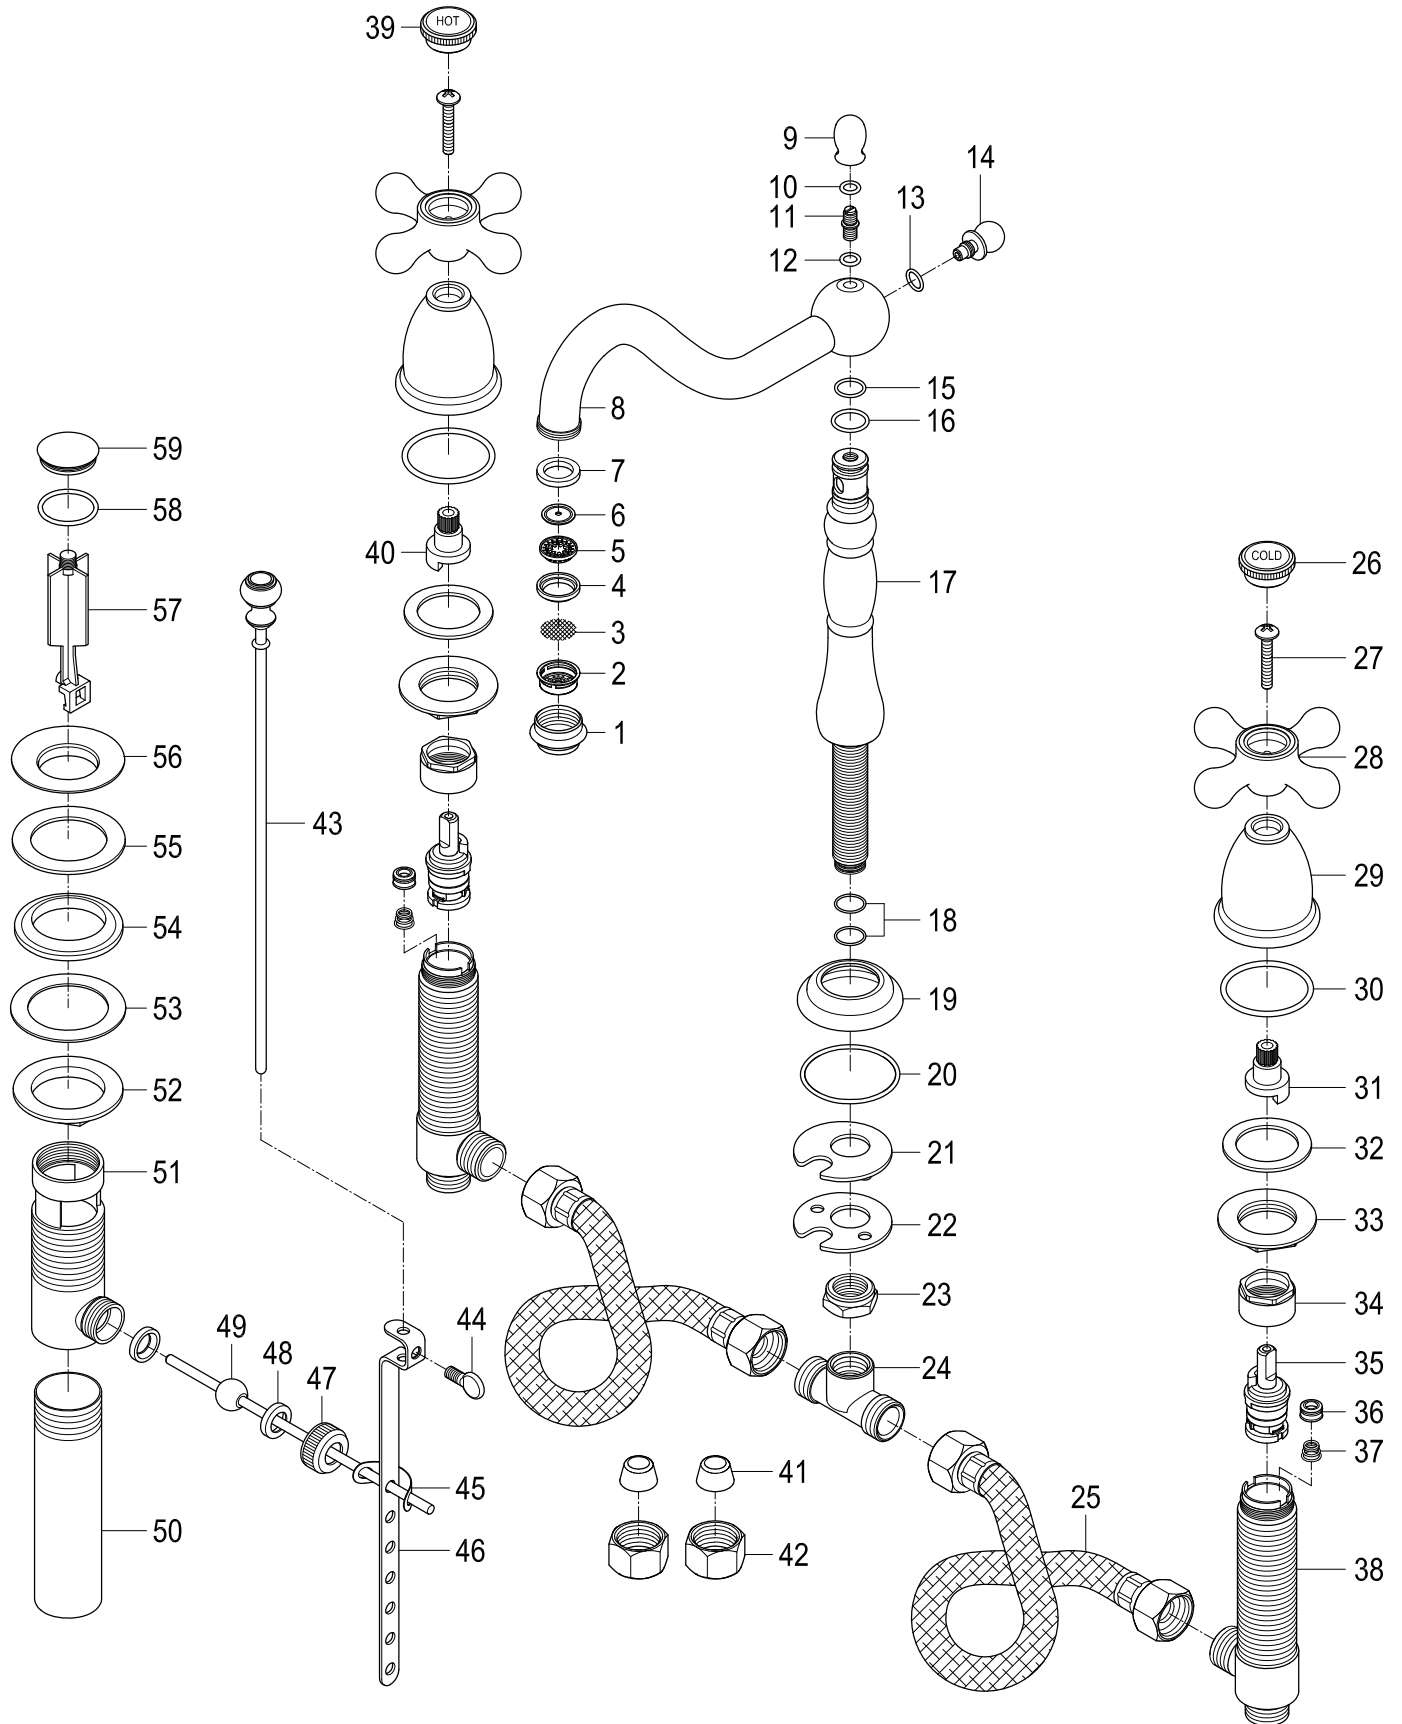

CKVPB3030MBSQ1,7,8

30" Console Sink with Brass Legs

Part #	QTY
1.	1
2.	6
3.	12
4.	2
5.	16
6.	2
7.	2
8.	2
9.	1
10.	2
11.	2
12.	6
13.	2
14.	1
15.	1
16.	1
17.	6
18.	1

CKVPB3030MBSQ7

Widespread Lavatory Faucet with Brass Pop-Up

CKVPB3030MBSQ1,7,8

Brass Pop-Up with Overflow, 22 Gauge

Part #	QTY
1.	1
2.	1
3.	1
4.	1
5.	1
6.	1
7.	1
8.	1
9.	2
10.	1
11.	1
12.	1
13.	1
14.	1
15.	1
16.	1
17.	1
18.	1
19.	1

CKVPB3030MBSQ1,7,8

Plumbing Supply Combo

Part #	QTY
1.	2
2.	2
3.	1
4.	1
5.	1
6.	2
7.	2
8.	2
9.	2
10.	2
11.	2
12.	2
13.	2
14.	2