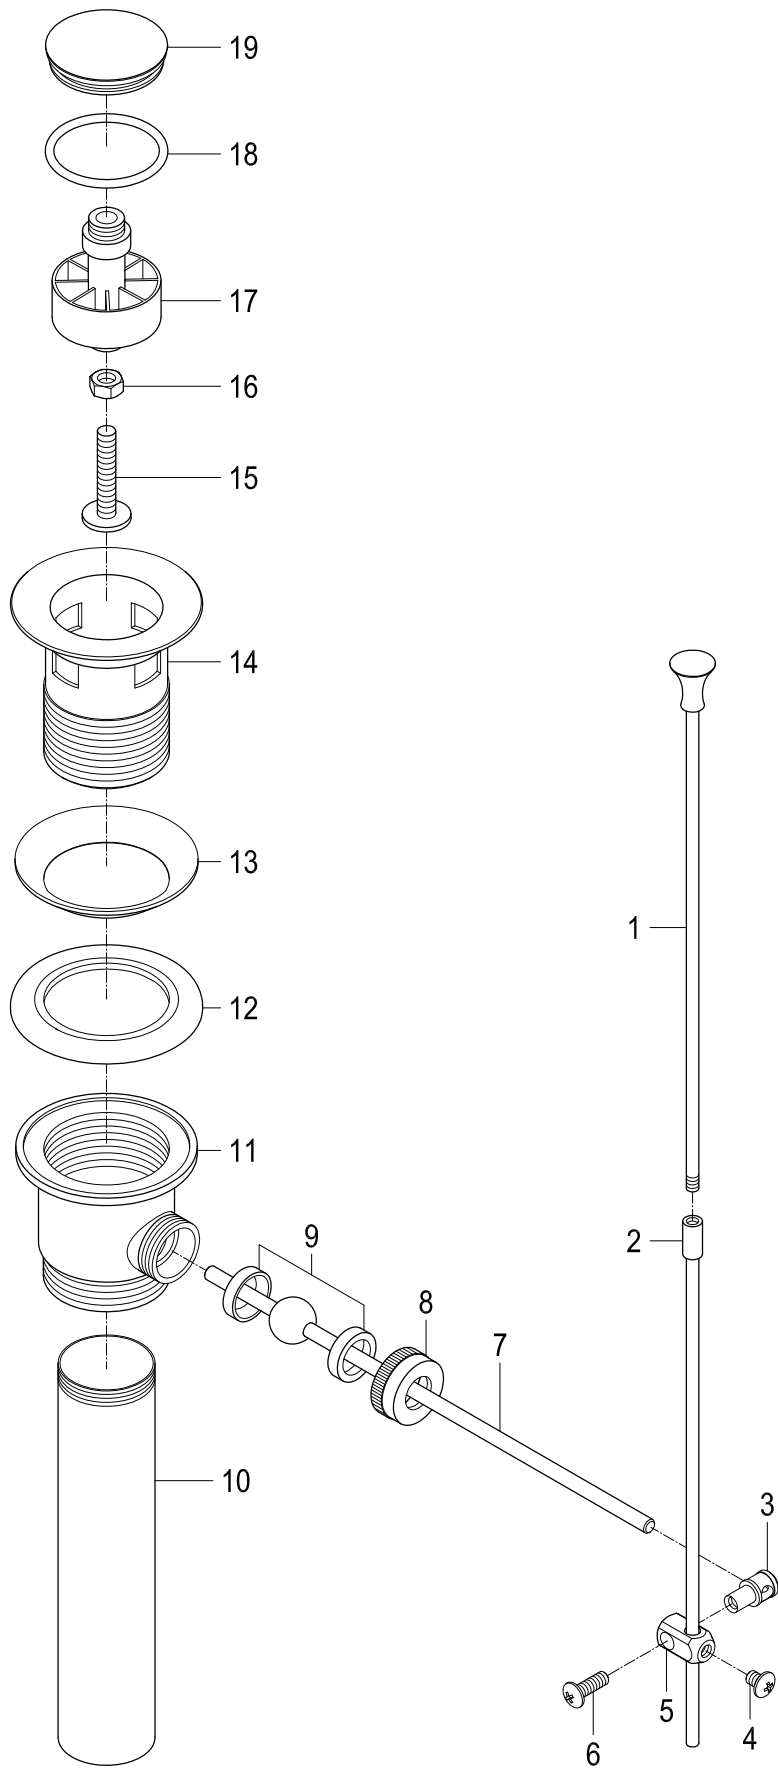

CKVPB3030MBSQ1,7,8

30" Console Sink with Brass Legs

Part #	QTY
1.	1
2.	6
3.	12
4.	2
5.	16
6.	2
7.	2
8.	2
9.	1
10.	2
11.	2
12.	6
13.	2
14.	1
15.	1
16.	1
17.	6
18.	1

CKVPB3030MBSQ7

Widespread Lavatory Faucet with Brass Pop-Up

CKVPB3030MBSQ1,7,8

Brass Pop-Up with Overflow, 22 Gauge

Part #	QTY
1.	1
2.	1
3.	1
4.	1
5.	1
6.	1
7.	1
8.	1
9.	2
10.	1
11.	1
12.	1
13.	1
14.	1
15.	1
16.	1
17.	1
18.	1
19.	1

CKVPB3030MBSQ1,7,8

Plumbing Supply Combo

Part #	QTY
1.	2
2.	2
3.	1
4.	1
5.	1
6.	2
7.	2
8.	2
9.	2
10.	2
11.	2
12.	2
13.	2
14.	2