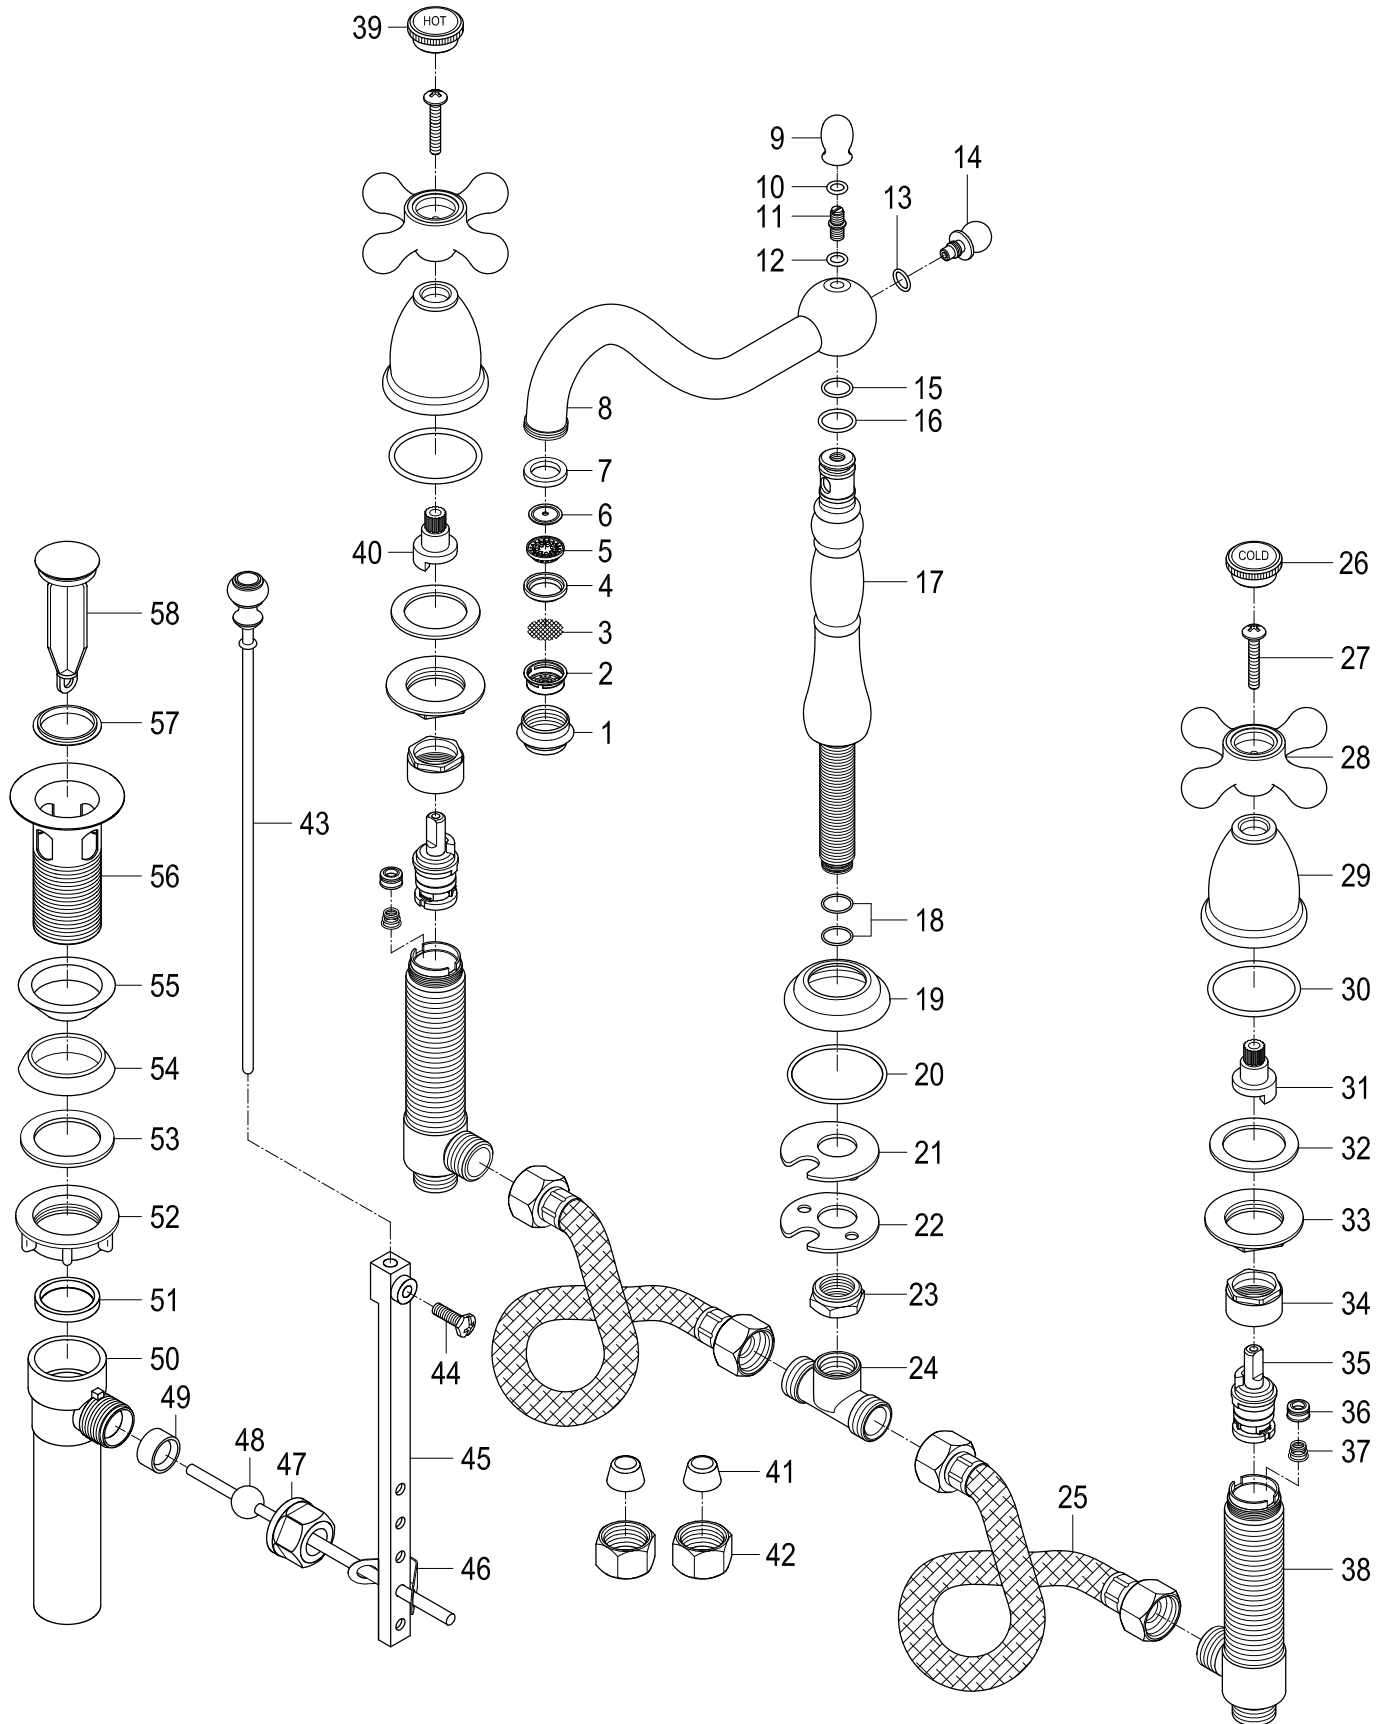

CKVPB3030MBSQ1,7,8

30" Console Sink with Brass Legs

Part #	QTY
1.	1
2.	6
3.	12
4.	2
5.	16
6.	2
7.	2
8.	2
9.	1
10.	2
11.	2
12.	6
13.	2
14.	1
15.	1
16.	1
17.	6
18.	1

CKVPB3030MBSQ1,8

Widespread Lavatory Faucet with Retail Pop-Up

CKVPB3030MBSQ1,7,8

Brass Pop-Up with Overflow, 22 Gauge

Part #	QTY
1.	1
2.	1
3.	1
4.	1
5.	1
6.	1
7.	1
8.	1
9.	2
10.	1
11.	1
12.	1
13.	1
14.	1
15.	1
16.	1
17.	1
18.	1
19.	1

CKVPB3030MBSQ1,7,8

Plumbing Supply Combo

Part #	QTY
1.	2
2.	2
3.	1
4.	1
5.	1
6.	2
7.	2
8.	2
9.	2
10.	2
11.	2
12.	2
13.	2
14.	2