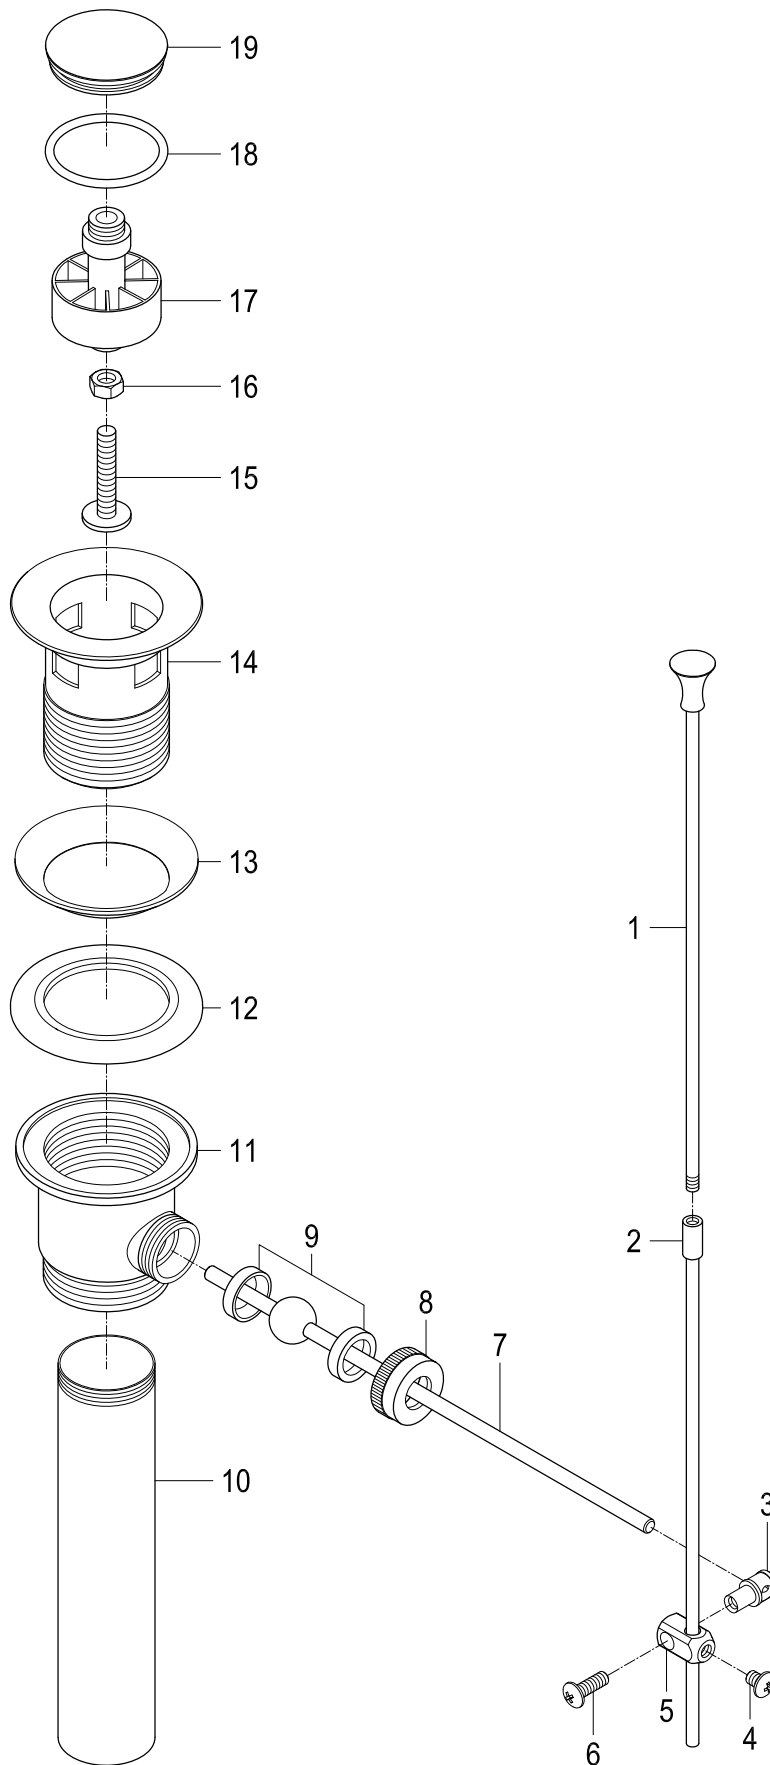

CKVPB3030MBSQ1,7,8

30" Console Sink with Brass Legs

Part #	QTY
1.	1
2.	6
3.	12
4.	2
5.	16
6.	2
7.	2
8.	2
9.	1
10.	2
11.	2
12.	6
13.	2
14.	1
15.	1
16.	1
17.	6
18.	1

CKVPB3030MBSQ1,8

Widespread Lavatory Faucet with Retail Pop-Up

CKVPB3030MBSQ1,7,8

Brass Pop-Up with Overflow, 22 Gauge

Part #	QTY
1.	1
2.	1
3.	1
4.	1
5.	1
6.	1
7.	1
8.	1
9.	2
10.	1
11.	1
12.	1
13.	1
14.	1
15.	1
16.	1
17.	1
18.	1
19.	1

CKVPB3030MBSQ1,7,8

Plumbing Supply Combo

Part #	QTY
1.	2
2.	2
3.	1
4.	1
5.	1
6.	2
7.	2
8.	2
9.	2
10.	2
11.	2
12.	2
13.	2
14.	2