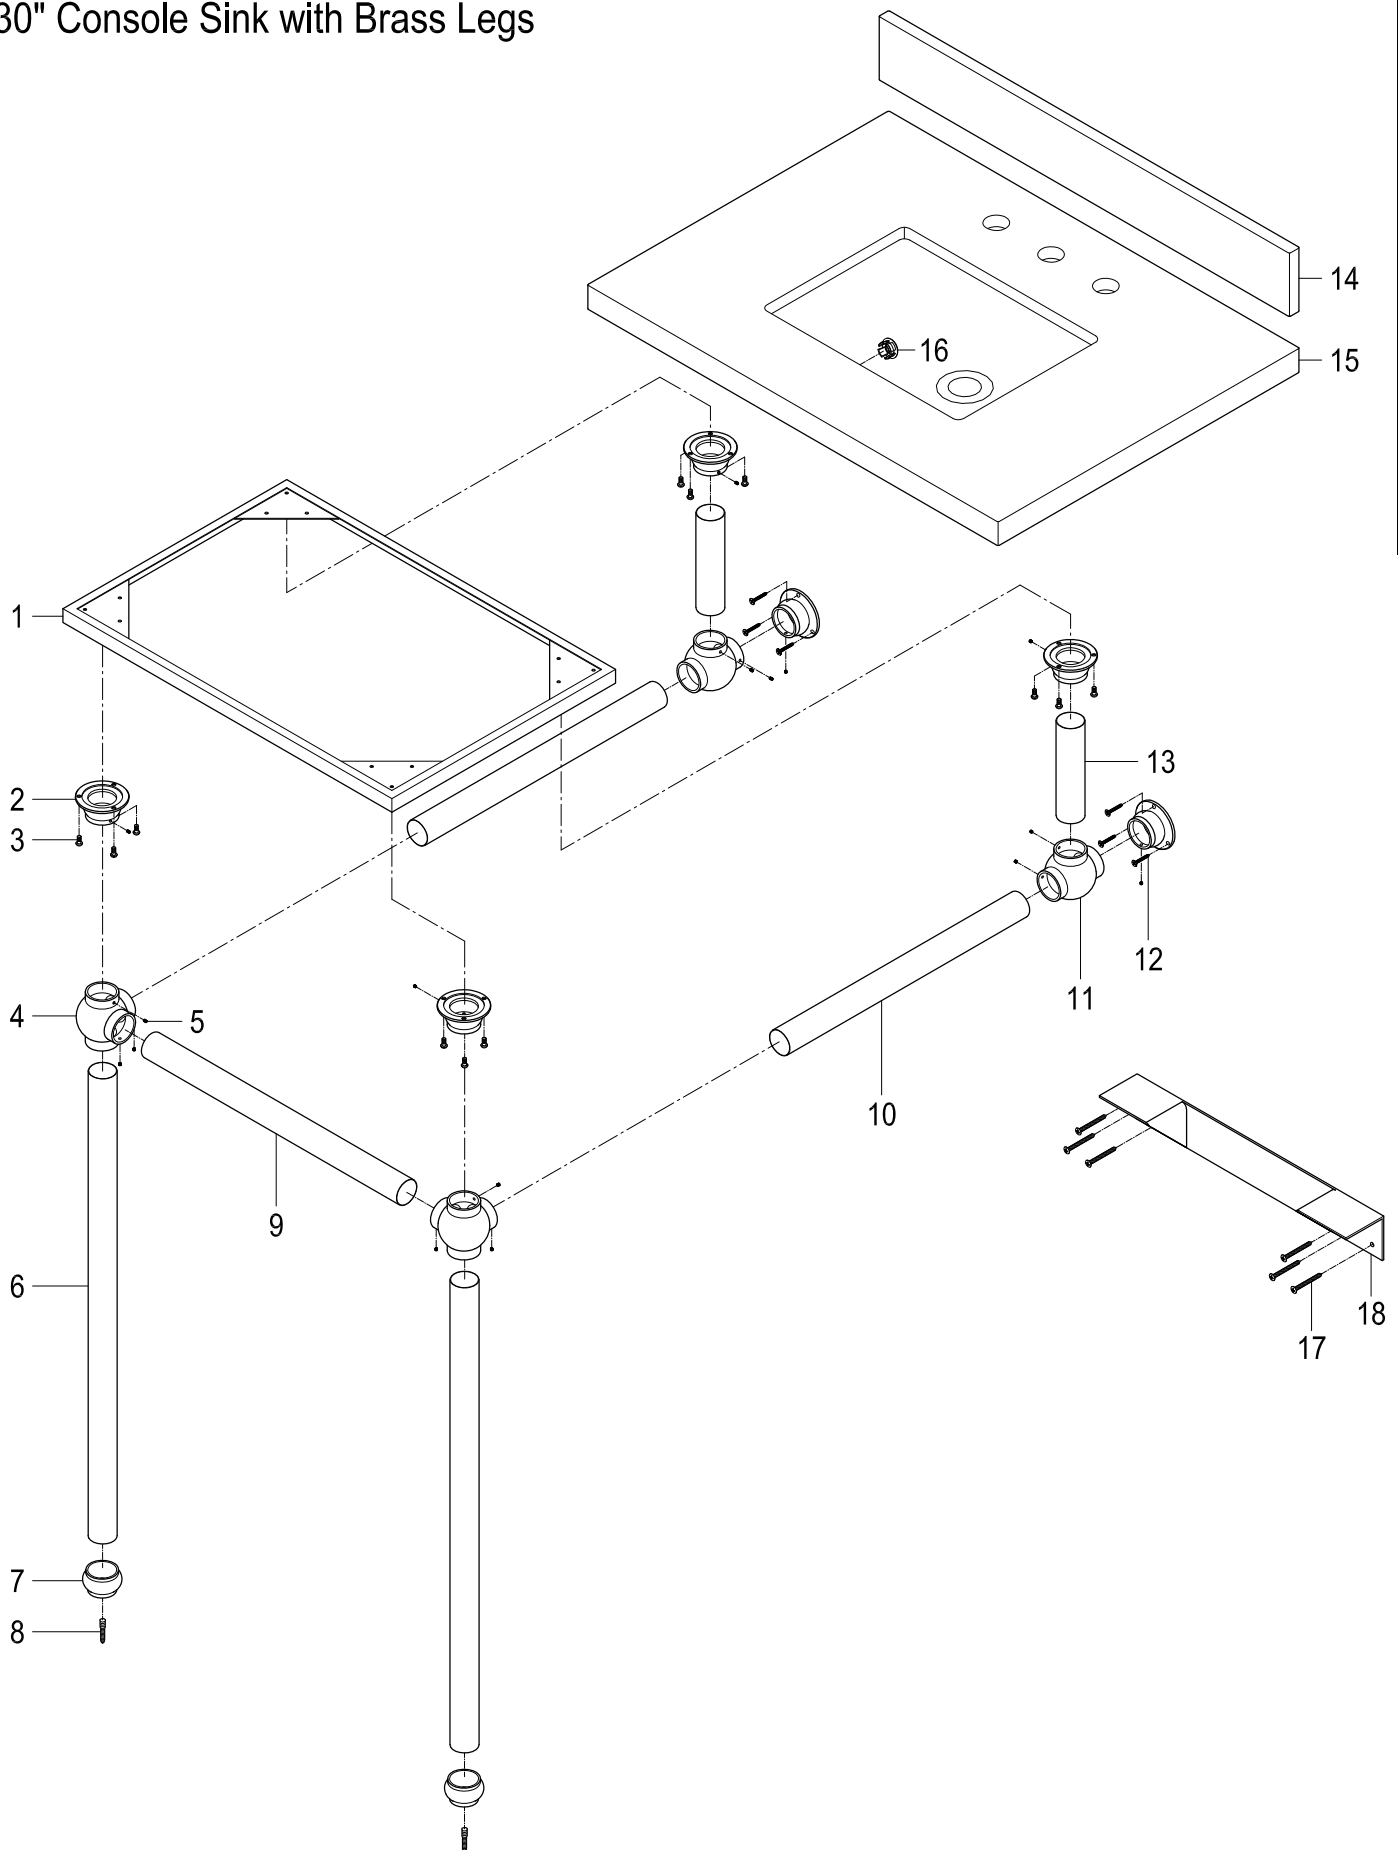

CKVPB3030MBSQ1,7,8

30" Console Sink with Brass Legs

Part #	QTY
1.	1
2.	6
3.	12
4.	2
5.	16
6.	2
7.	2
8.	2
9.	1
10.	2
11.	2
12.	6
13.	2
14.	1
15.	1
16.	1
17.	6
18.	1

CKVPB3030MBSQ1,8

Widespread Lavatory Faucet with Retail Pop-Up

CKVPB3030MBSQ1,7,8

Brass Pop-Up with Overflow, 22 Gauge

Part #	QTY
1.	1
2.	1
3.	1
4.	1
5.	1
6.	1
7.	1
8.	1
9.	2
10.	1
11.	1
12.	1
13.	1
14.	1
15.	1
16.	1
17.	1
18.	1
19.	1

CKVPB3030MBSQ1,7,8

Plumbing Supply Combo

Part #	QTY
1.	2
2.	2
3.	1
4.	1
5.	1
6.	2
7.	2
8.	2
9.	2
10.	2
11.	2
12.	2
13.	2
14.	2