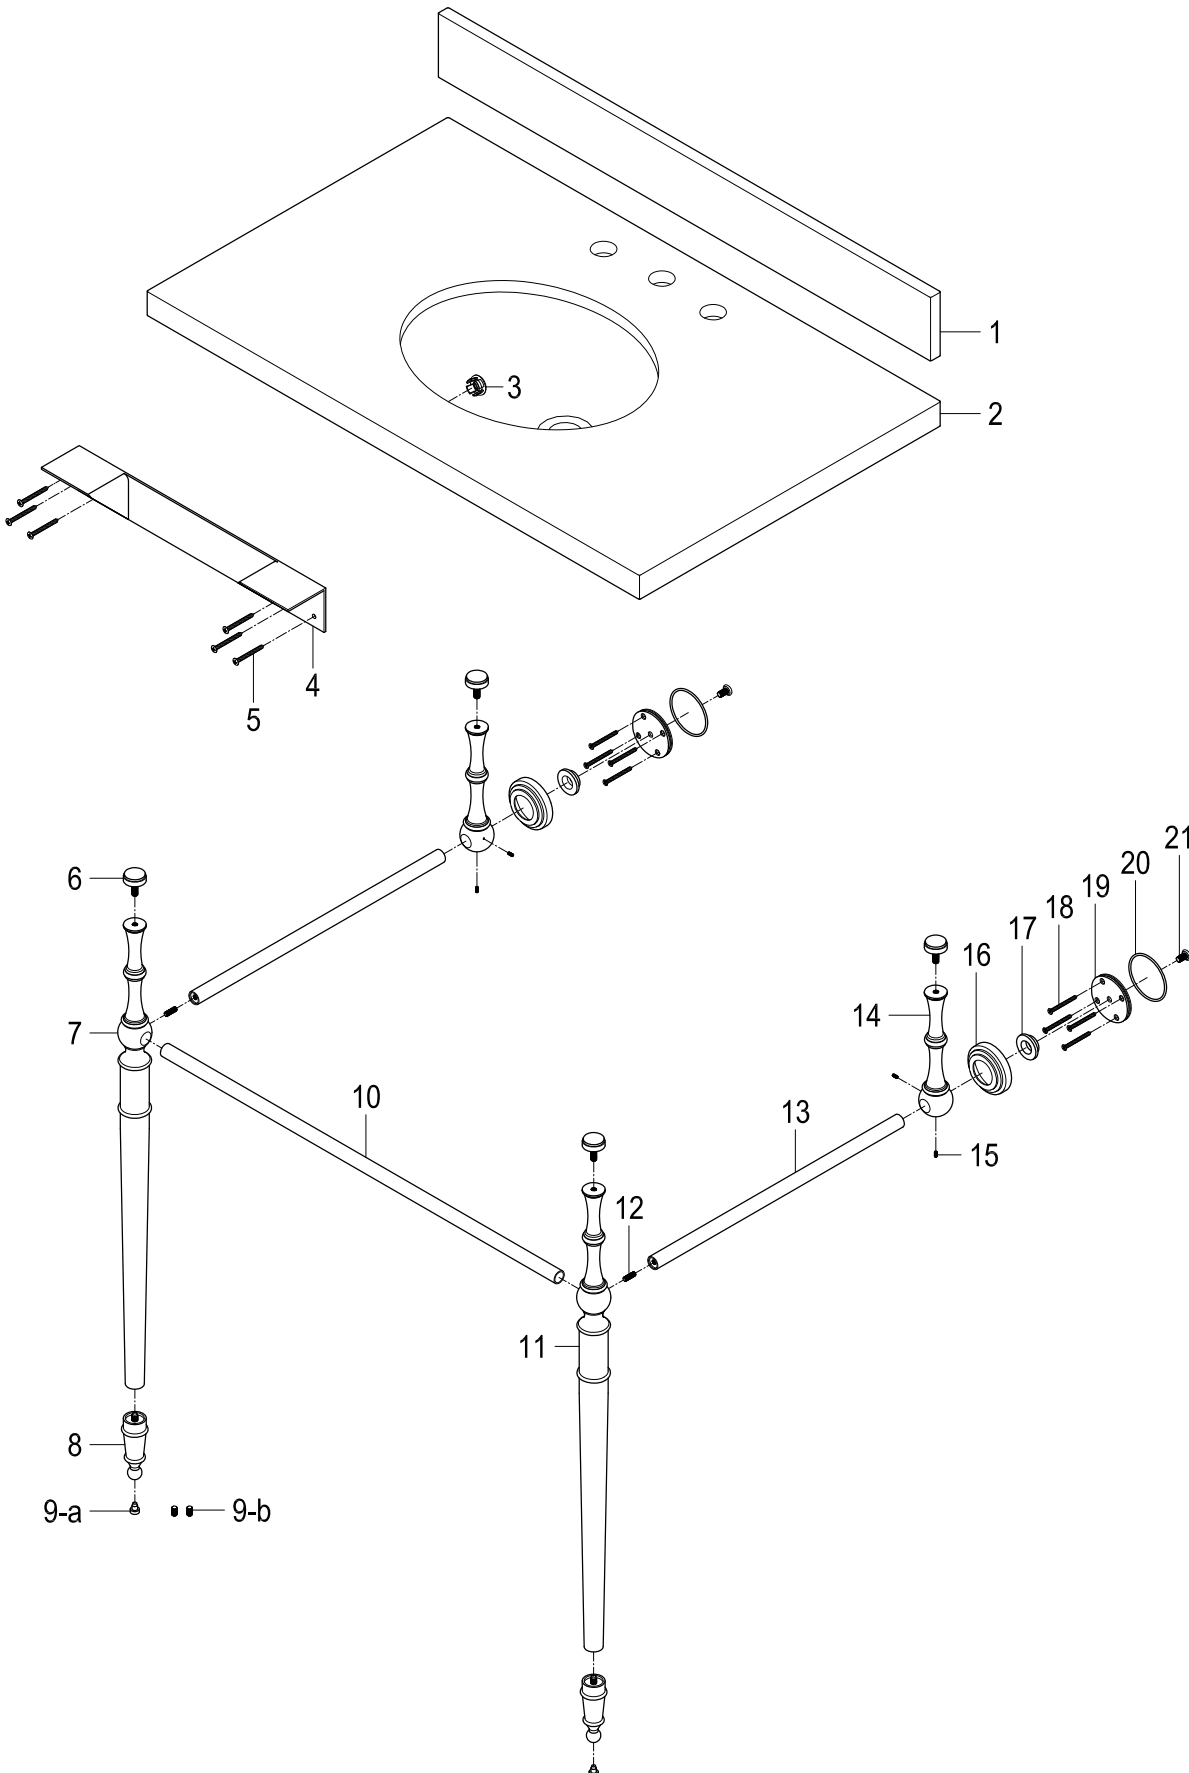

CKVPB3622M81,7

36" Console Sink with Brass Legs

Part #	QTY
1.	1
2.	1
3.	1
4.	1
5.	6
6.	4
7.	1
8.	2
9-a.	2
9-b.	2
10.	1
11.	1
12.	2
13.	2
14.	2
15.	4
16.	2
17.	2
18.	8
19.	2
20.	2
21.	2

CKVPB3622M81

Widespread Lavatory Faucet with Retail Pop-Up

CKVPB3622M81,7

Plumbing Supply Combo

Part #	QTY
1.	2
2.	2
3.	1
4.	1
5.	1
6.	2
7.	2
8.	2
9.	2
10.	2
11.	2
12.	2
13.	2
14.	2

CKVPB3622M81,7

Brass Pop-Up with Overflow, 22 Gauge

Part #	QTY
1.	1
2.	1
3.	1
4.	1
5.	1
6.	1
7.	1
8.	1
9.	2
10.	1
11.	1
12.	1
13.	1
14.	1
15.	1
16.	1
17.	1
18.	1
19.	1