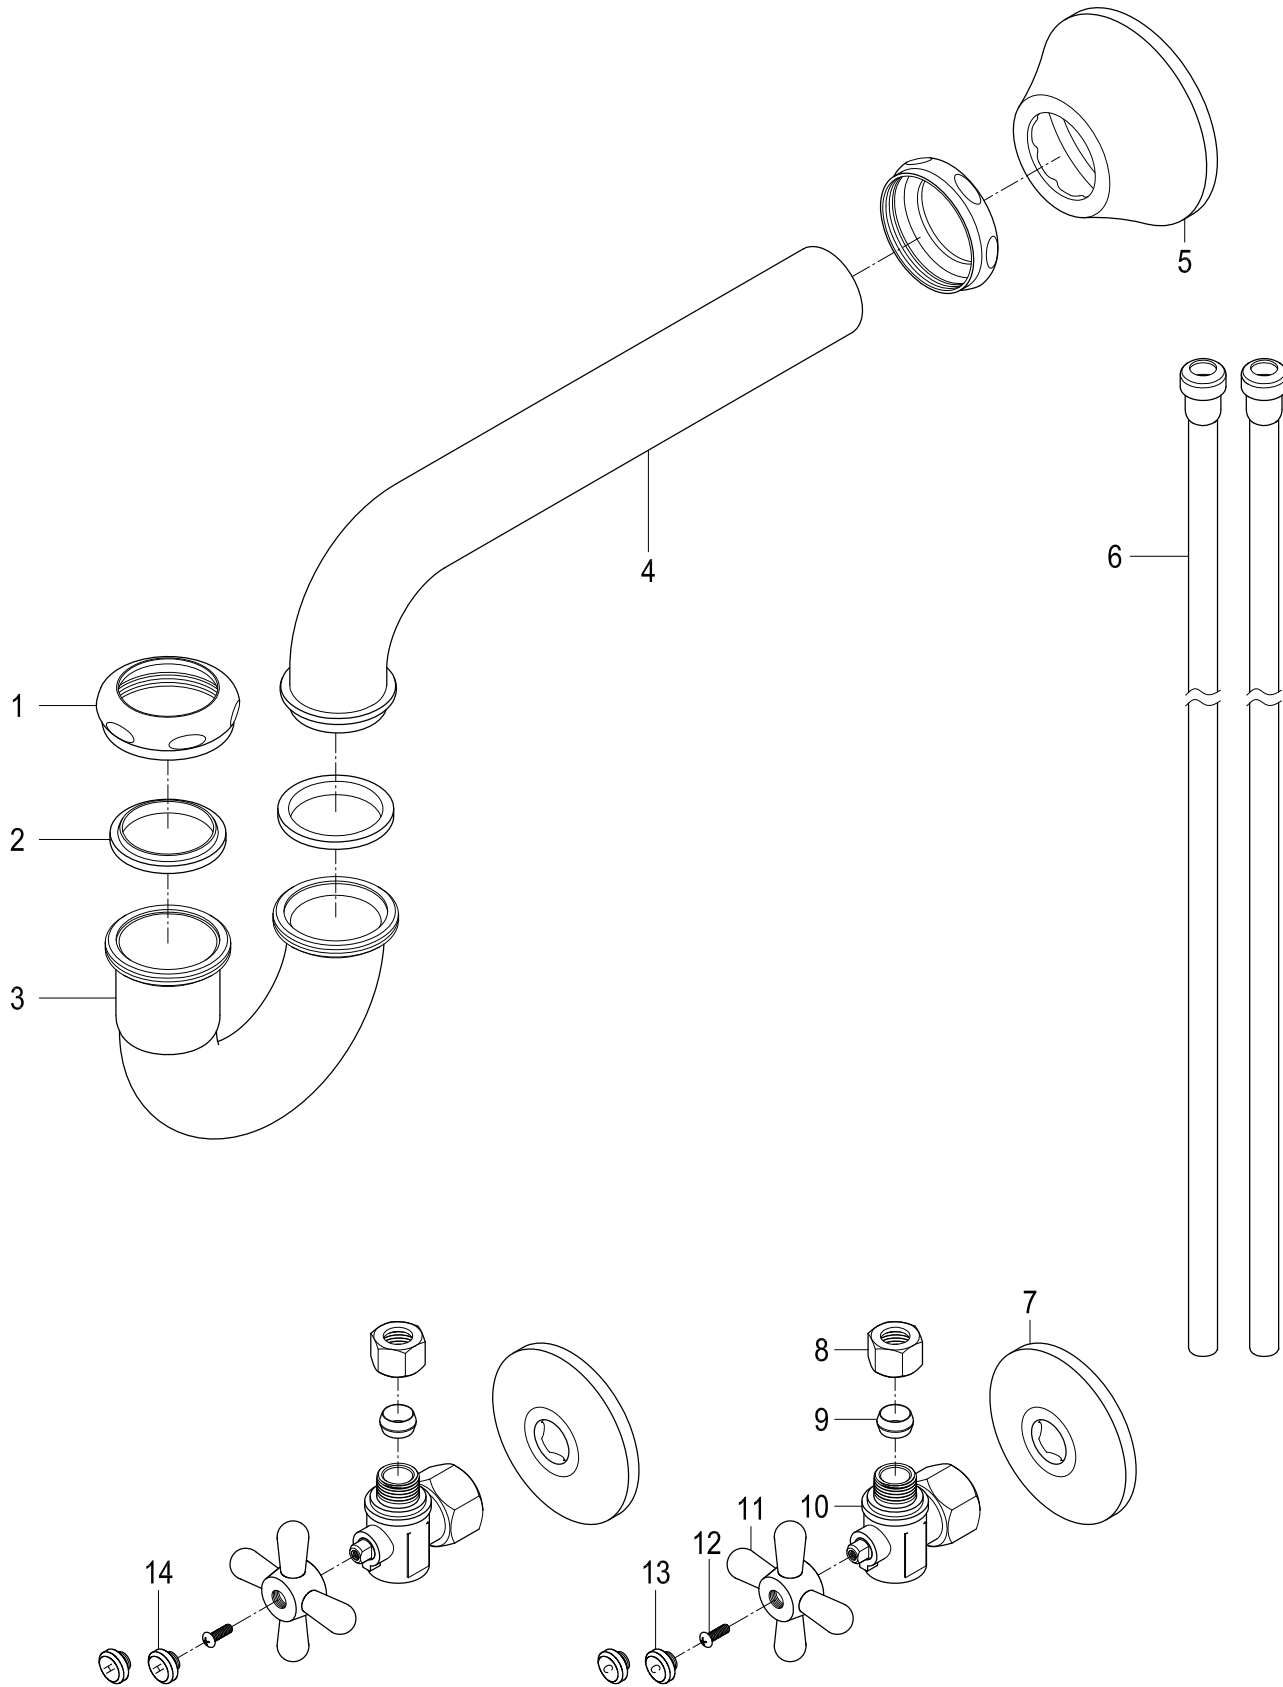

CKVPB3622M81,7

36" Console Sink with Brass Legs

Part #	QTY
1.	1
2.	1
3.	1
4.	1
5.	6
6.	4
7.	1
8.	2
9-a.	2
9-b.	2
10.	1
11.	1
12.	2
13.	2
14.	2
15.	4
16.	2
17.	2
18.	8
19.	2
20.	2
21.	2

CKVPB3622M81

Widespread Lavatory Faucet with Retail Pop-Up

CKVPB3622M81,7

Plumbing Supply Combo

Part #	QTY
1.	2
2.	2
3.	1
4.	1
5.	1
6.	2
7.	2
8.	2
9.	2
10.	2
11.	2
12.	2
13.	2
14.	2

CKVPB3622M81,7

Brass Pop-Up with Overflow, 22 Gauge

Part #	QTY
1.	1
2.	1
3.	1
4.	1
5.	1
6.	1
7.	1
8.	1
9.	2
10.	1
11.	1
12.	1
13.	1
14.	1
15.	1
16.	1
17.	1
18.	1
19.	1