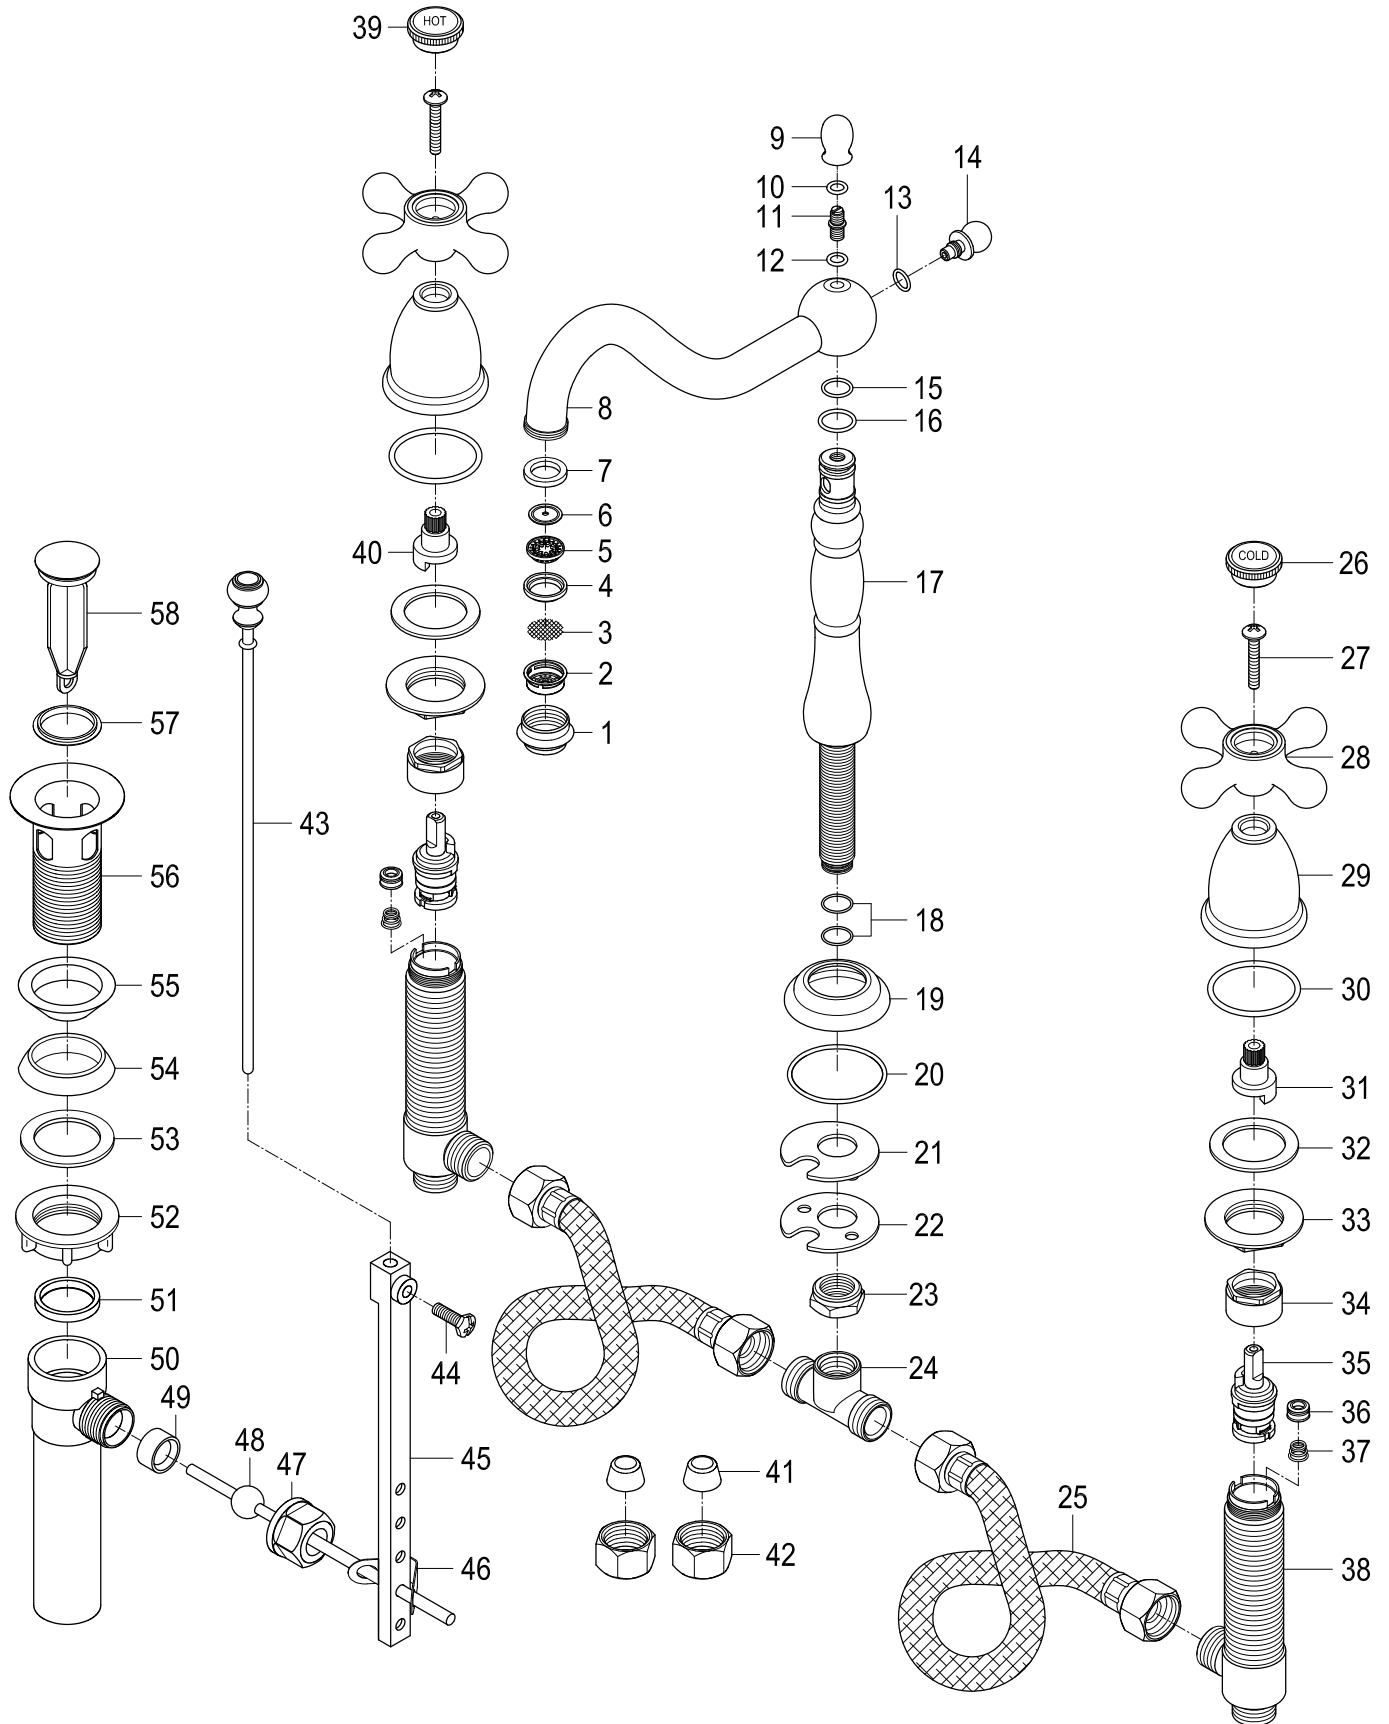

CKVPB3622M81,7

36" Console Sink with Brass Legs

Part #	QTY
1.	1
2.	1
3.	1
4.	1
5.	6
6.	4
7.	1
8.	2
9-a.	2
9-b.	2
10.	1
11.	1
12.	2
13.	2
14.	2
15.	4
16.	2
17.	2
18.	8
19.	2
20.	2
21.	2

CKVPB3622M81

Widespread Lavatory Faucet with Retail Pop-Up

CKVPB3622M81,7

Plumbing Supply Combo

Part #	QTY
1.	2
2.	2
3.	1
4.	1
5.	1
6.	2
7.	2
8.	2
9.	2
10.	2
11.	2
12.	2
13.	2
14.	2

CKVPB3622M81,7

Brass Pop-Up with Overflow, 22 Gauge

Part #	QTY
1.	1
2.	1
3.	1
4.	1
5.	1
6.	1
7.	1
8.	1
9.	2
10.	1
11.	1
12.	1
13.	1
14.	1
15.	1
16.	1
17.	1
18.	1
19.	1