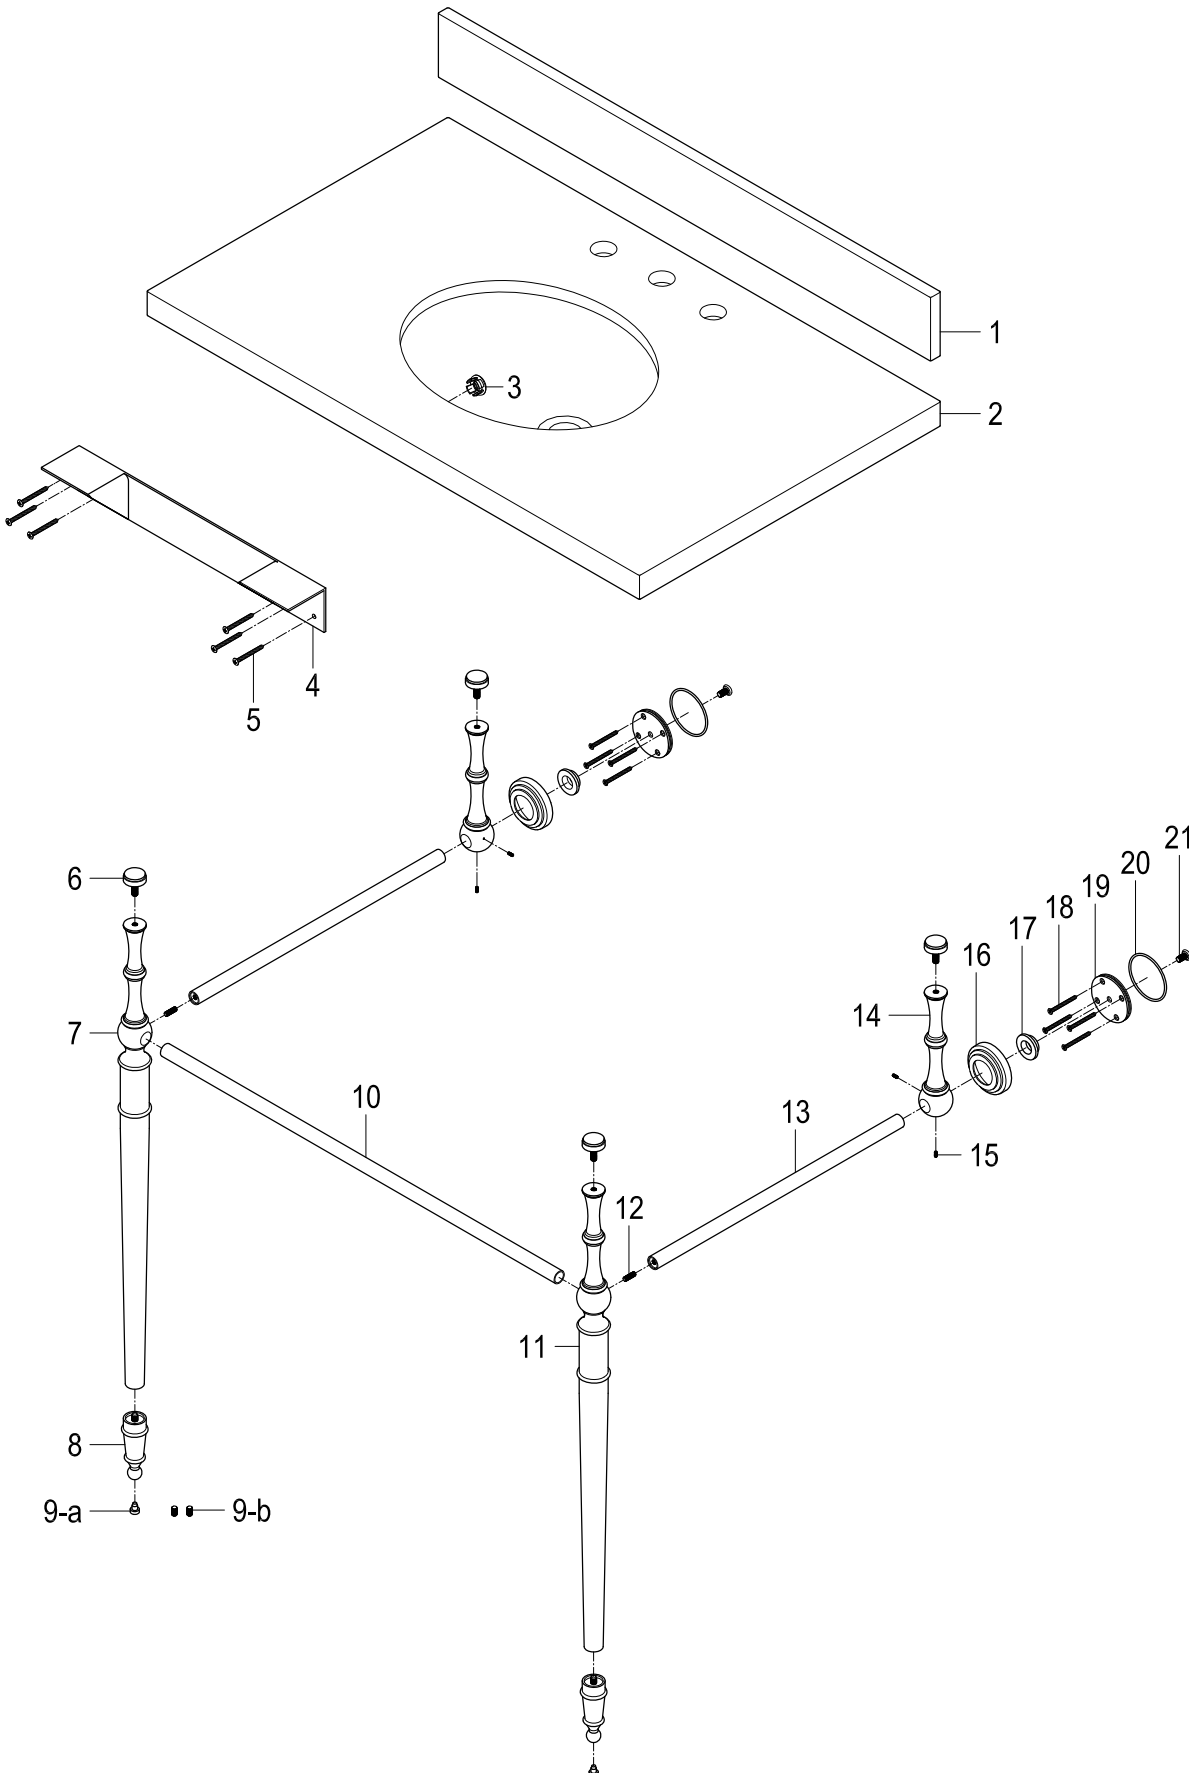

# CKVPB3622M81,7

36" Console Sink with Brass Legs

Part #	QTY
1.	1
2.	1
3.	1
4.	1
5.	6
6.	4
7.	1
8.	2
9-a.	2
9-b.	2
10.	1
11.	1
12.	2
13.	2
14.	2
15.	4
16.	2
17.	2
18.	8
19.	2
20.	2
21.	2

# CKVPB3622M87

Widespread Lavatory Faucet with Brass Pop-Up

# CKVPB3622M81,7

Plumbing Supply Combo

Part #	QTY
1.	2
2.	2
3.	1
4.	1
5.	1
6.	2
7.	2
8.	2
9.	2
10.	2
11.	2
12.	2
13.	2
14.	2

# CKVPB3622M81,7

Brass Pop-Up with Overflow, 22 Gauge

Part #	QTY
1.	1
2.	1
3.	1
4.	1
5.	1
6.	1
7.	1
8.	1
9.	2
10.	1
11.	1
12.	1
13.	1
14.	1
15.	1
16.	1
17.	1
18.	1
19.	1