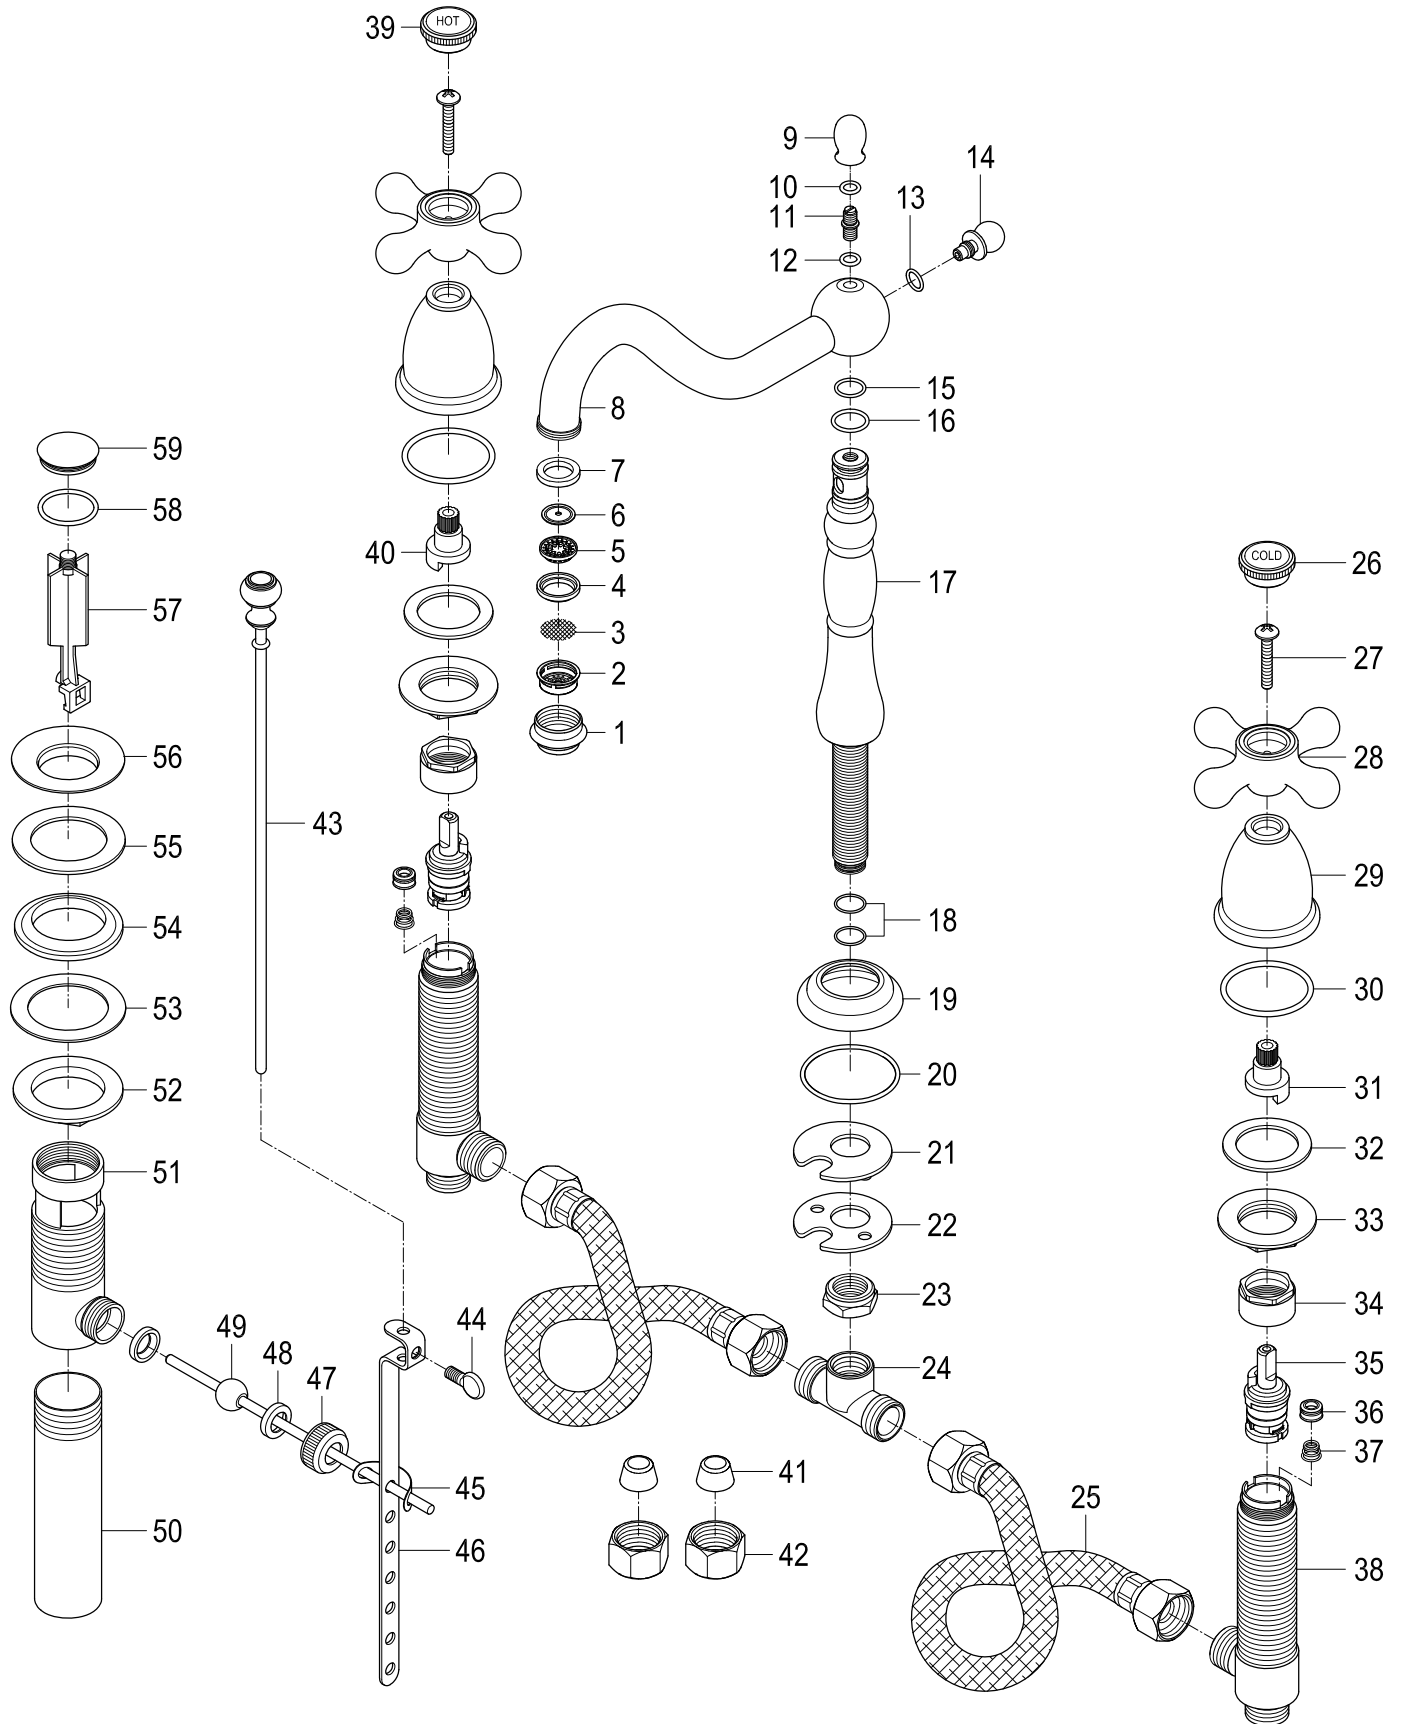

# CKVPB3622M81,7

36" Console Sink with Brass Legs

Part #	QTY
1.	1
2.	1
3.	1
4.	1
5.	6
6.	4
7.	1
8.	2
9-a.	2
9-b.	2
10.	1
11.	1
12.	2
13.	2
14.	2
15.	4
16.	2
17.	2
18.	8
19.	2
20.	2
21.	2

# CKVPB3622M87

Widespread Lavatory Faucet with Brass Pop-Up

# CKVPB3622M81,7

Plumbing Supply Combo

Part #	QTY
1.	2
2.	2
3.	1
4.	1
5.	1
6.	2
7.	2
8.	2
9.	2
10.	2
11.	2
12.	2
13.	2
14.	2

# CKVPB3622M81,7

Brass Pop-Up with Overflow, 22 Gauge

Part #	QTY
1.	1
2.	1
3.	1
4.	1
5.	1
6.	1
7.	1
8.	1
9.	2
10.	1
11.	1
12.	1
13.	1
14.	1
15.	1
16.	1
17.	1
18.	1
19.	1