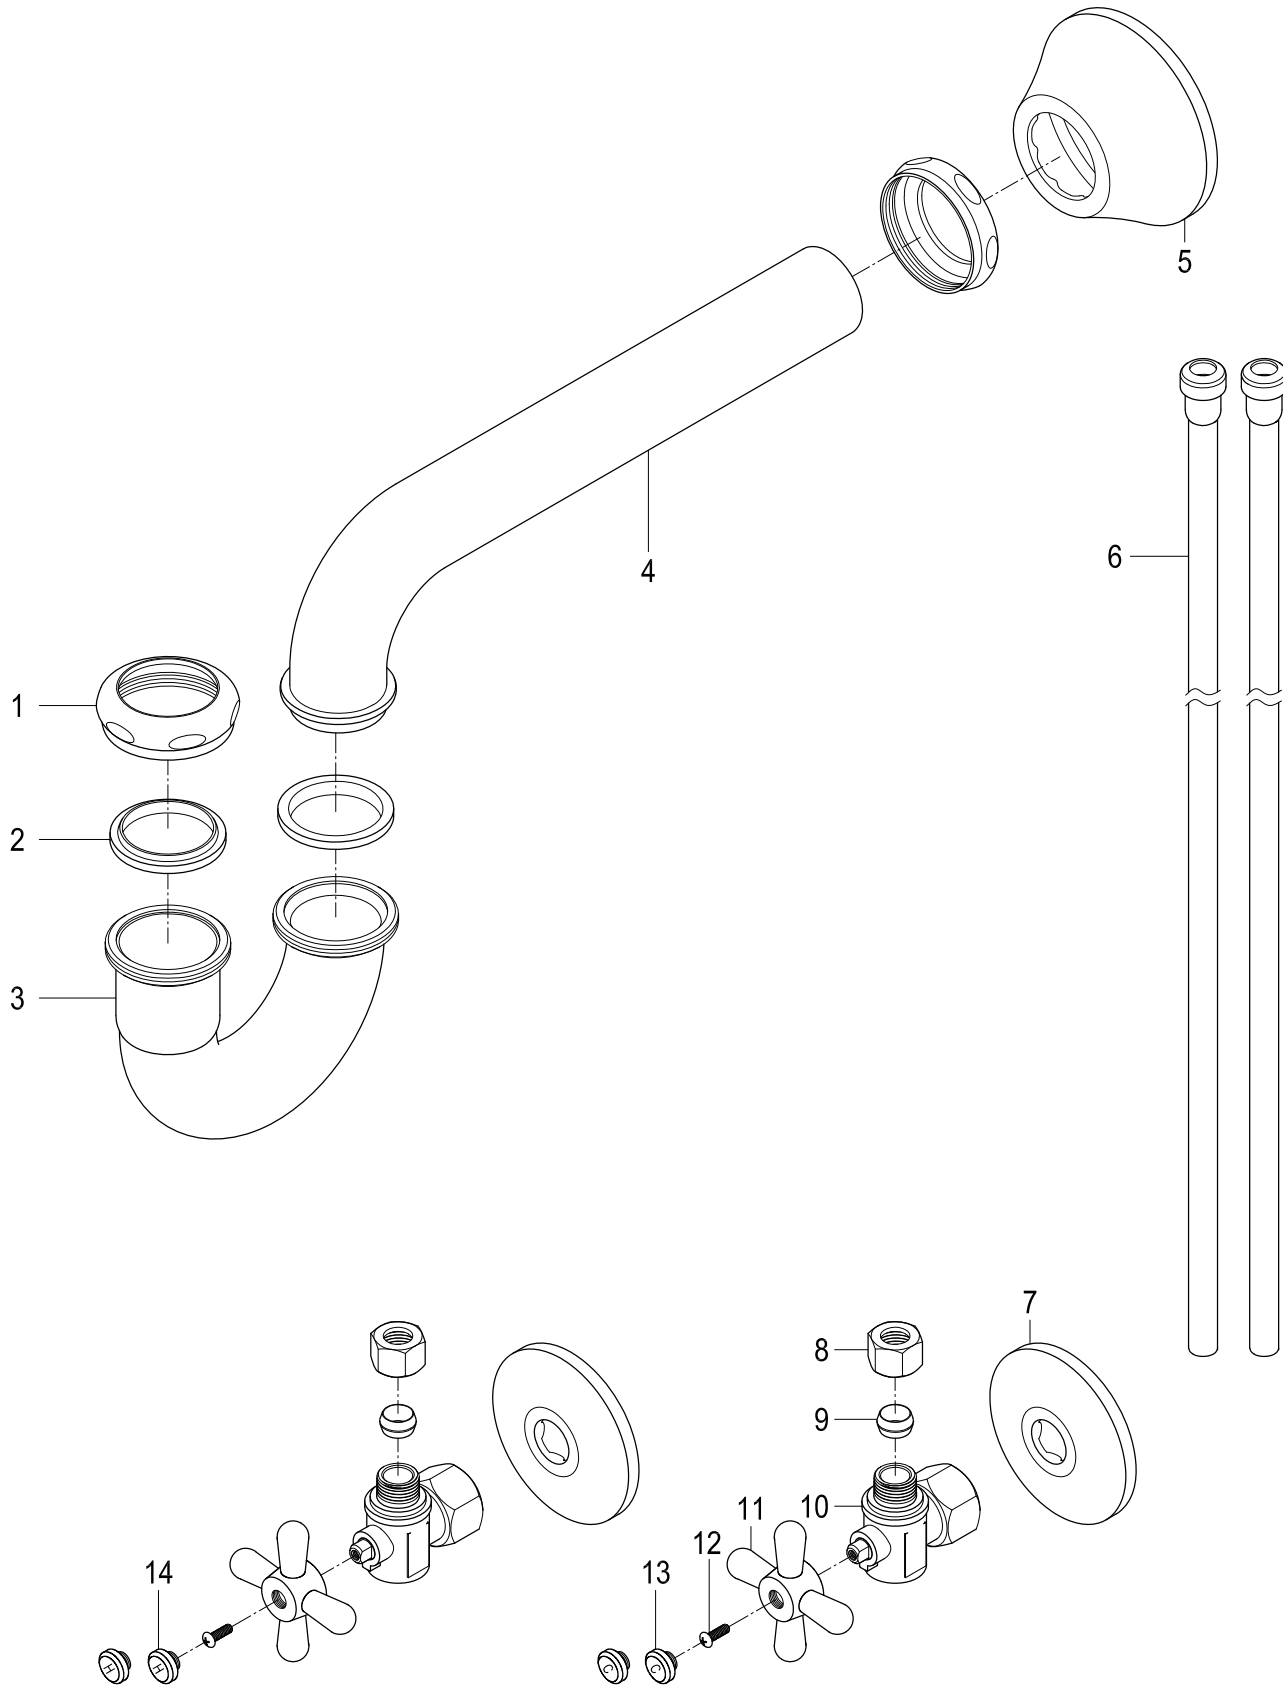

# CKVPB3622M81,7

36" Console Sink with Brass Legs

Part #	QTY
1.	1
2.	1
3.	1
4.	1
5.	6
6.	4
7.	1
8.	2
9-a.	2
9-b.	2
10.	1
11.	1
12.	2
13.	2
14.	2
15.	4
16.	2
17.	2
18.	8
19.	2
20.	2
21.	2

# CKVPB3622M87

Widespread Lavatory Faucet with Brass Pop-Up

# CKVPB3622M81,7

Plumbing Supply Combo

Part #	QTY
1.	2
2.	2
3.	1
4.	1
5.	1
6.	2
7.	2
8.	2
9.	2
10.	2
11.	2
12.	2
13.	2
14.	2

# CKVPB3622M81,7

Brass Pop-Up with Overflow, 22 Gauge

Part #	QTY
1.	1
2.	1
3.	1
4.	1
5.	1
6.	1
7.	1
8.	1
9.	2
10.	1
11.	1
12.	1
13.	1
14.	1
15.	1
16.	1
17.	1
18.	1
19.	1