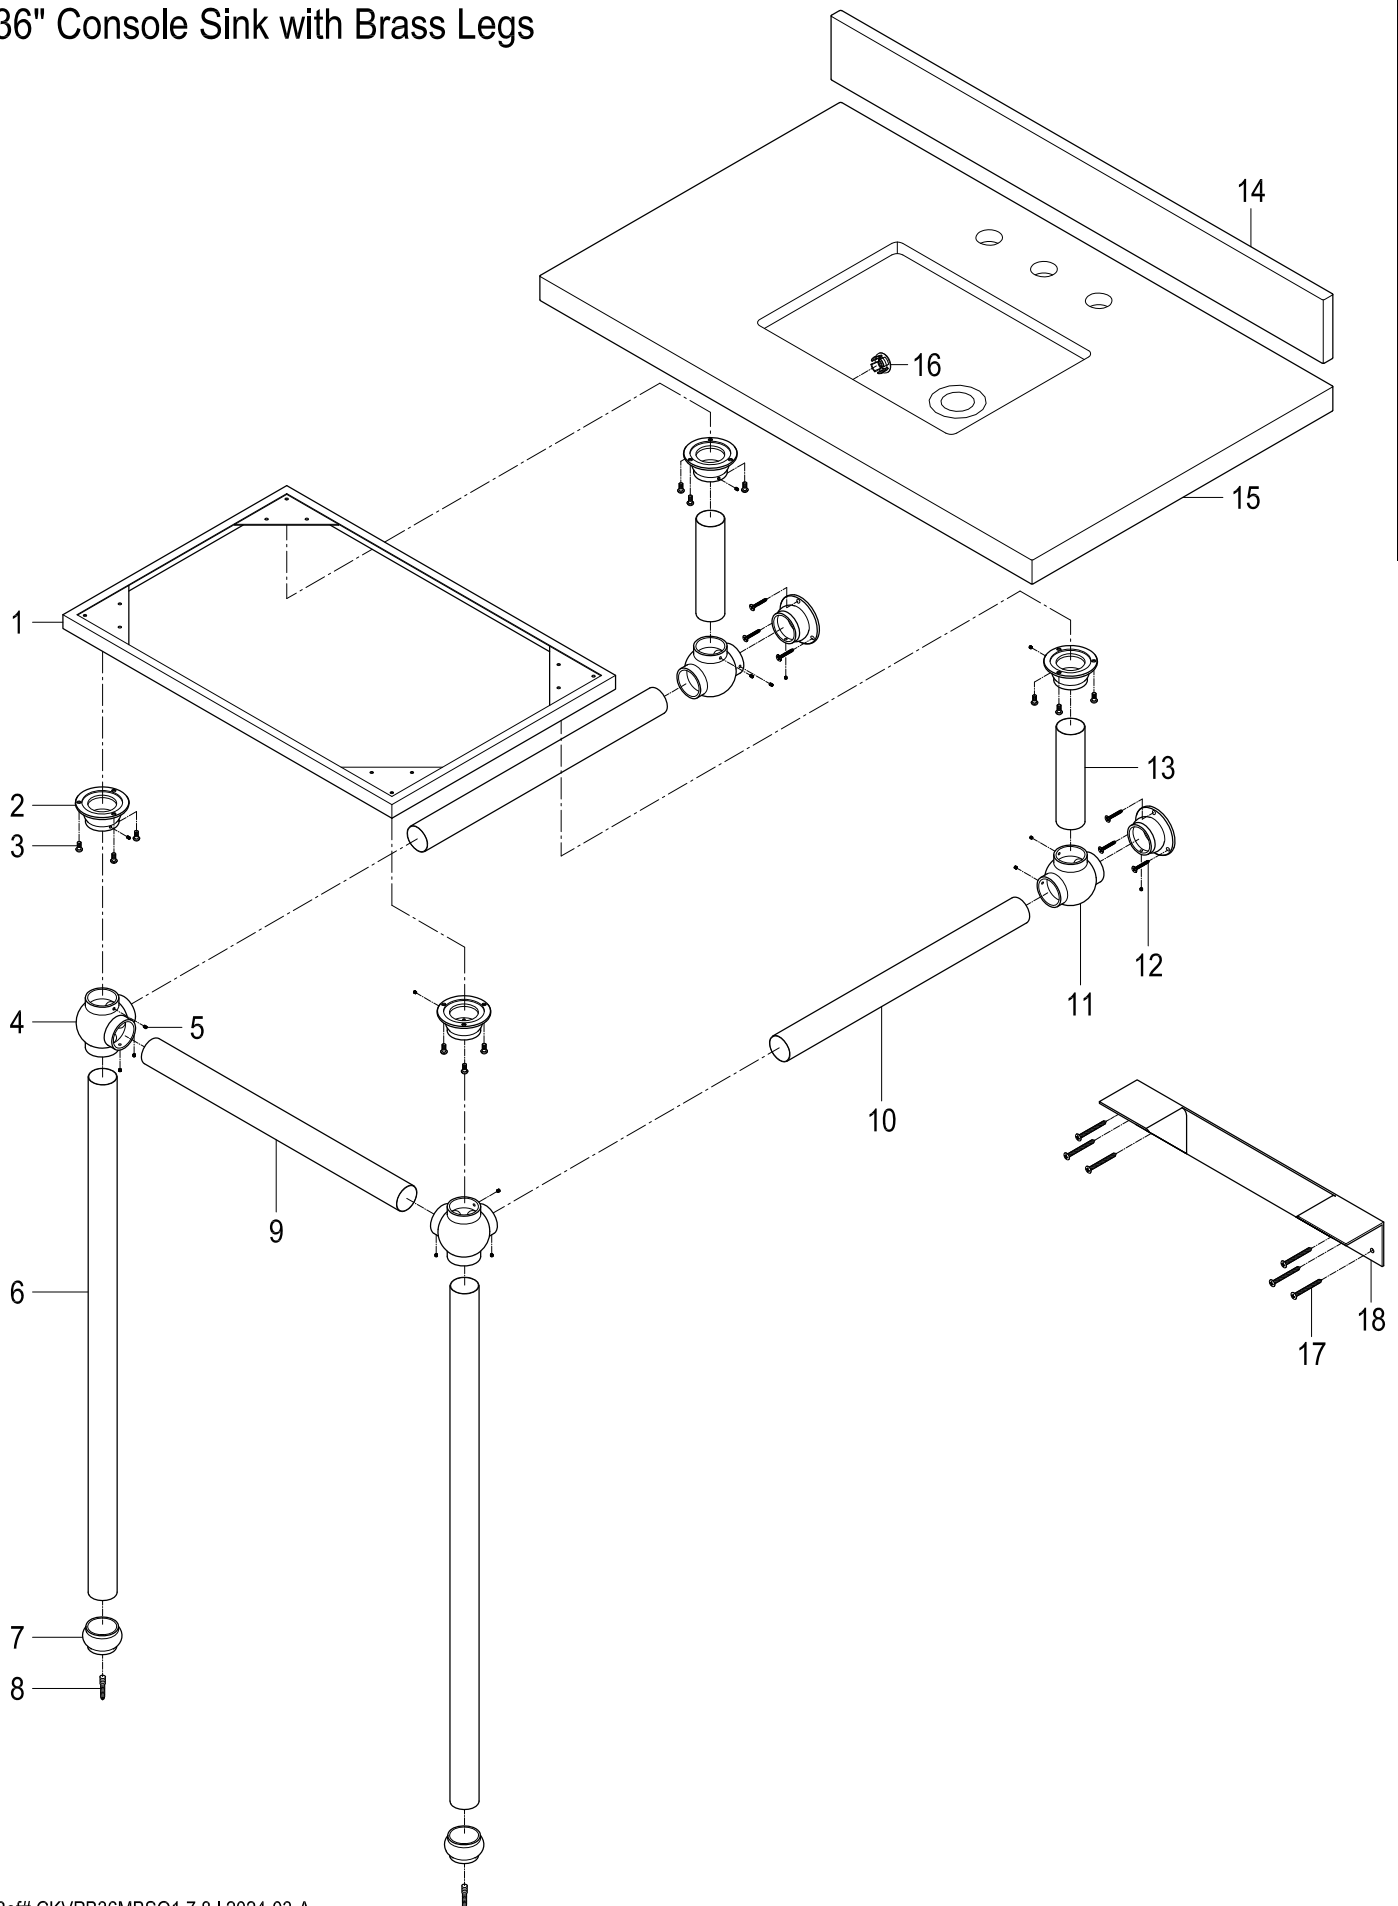

CKVPB36MBSQ1,7,8

36" Console Sink with Brass Legs

Part #	QTY
1.	1
2.	6
3.	12
4.	2
5.	16
6.	2
7.	2
8.	2
9.	1
10.	2
11.	2
12.	6
13.	2
14.	1
15.	1
16.	1
17.	6
18.	1

CKVPB36MBSQ7

Widespread Lavatory Faucet with Brass Pop-Up

CKVPB36MBSQ1,7,8

Plumbing Supply Combo

Part #	QTY
1.	2
2.	2
3.	1
4.	1
5.	1
6.	2
7.	2
8.	2
9.	2
10.	2
11.	2
12.	2
13.	2
14.	2

CKVPB36MBSQ1,7,8

Brass Pop-Up with Overflow, 22 Gauge

Part #	QTY
1.	1
2.	1
3.	1
4.	1
5.	1
6.	1
7.	1
8.	1
9.	2
10.	1
11.	1
12.	1
13.	1
14.	1
15.	1
16.	1
17.	1
18.	1
19.	1