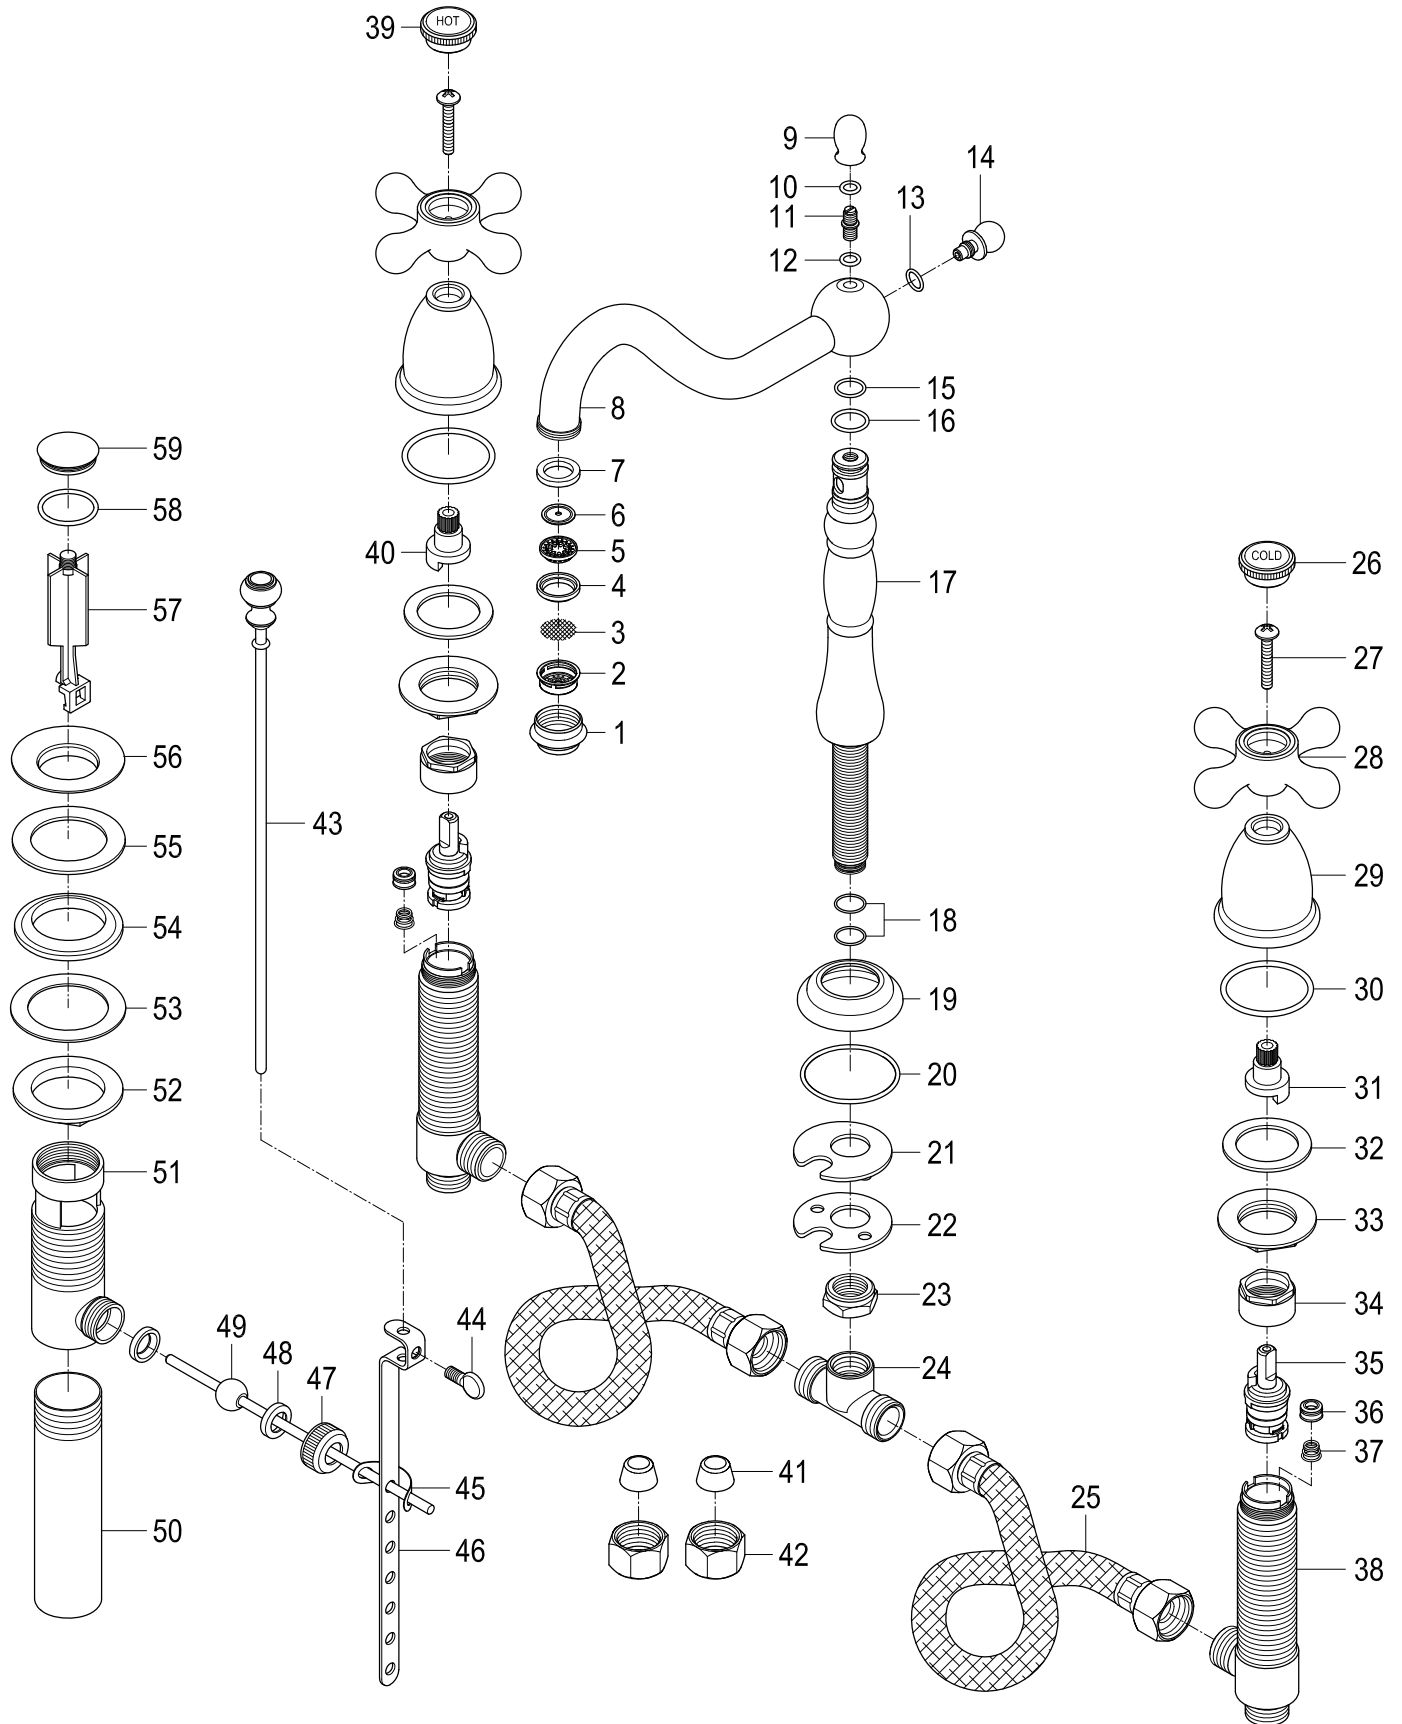

CKVPB36MBSQ1,7,8

36" Console Sink with Brass Legs

Part #	QTY
1.	1
2.	6
3.	12
4.	2
5.	16
6.	2
7.	2
8.	2
9.	1
10.	2
11.	2
12.	6
13.	2
14.	1
15.	1
16.	1
17.	6
18.	1

CKVPB36MBSQ7

Widespread Lavatory Faucet with Brass Pop-Up

CKVPB36MBSQ1,7,8

Plumbing Supply Combo

Part #	QTY
1.	2
2.	2
3.	1
4.	1
5.	1
6.	2
7.	2
8.	2
9.	2
10.	2
11.	2
12.	2
13.	2
14.	2

CKVPB36MBSQ1,7,8

Brass Pop-Up with Overflow, 22 Gauge

Part #	QTY
1.	1
2.	1
3.	1
4.	1
5.	1
6.	1
7.	1
8.	1
9.	2
10.	1
11.	1
12.	1
13.	1
14.	1
15.	1
16.	1
17.	1
18.	1
19.	1