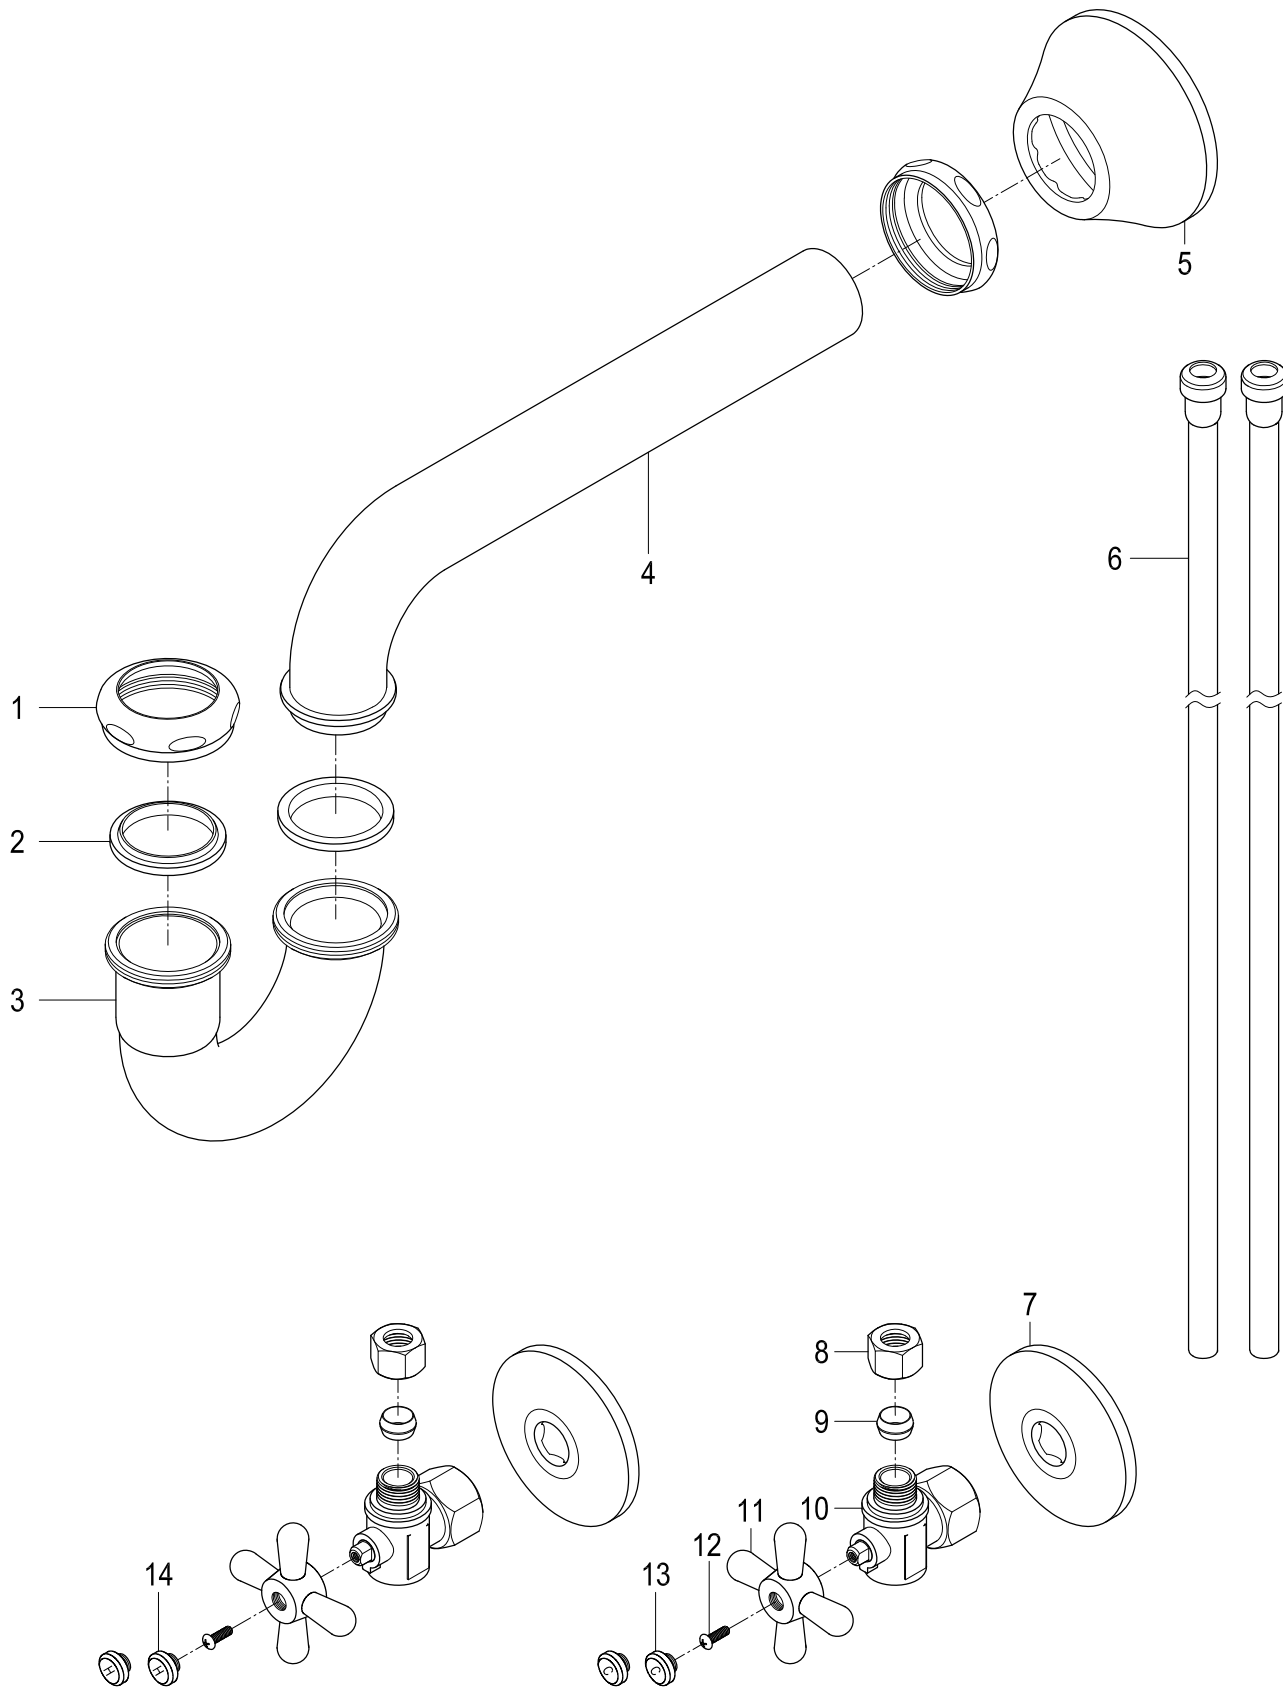

CKVPB36MBSQ1,7,8

36" Console Sink with Brass Legs

Part #	QTY
1.	1
2.	6
3.	12
4.	2
5.	16
6.	2
7.	2
8.	2
9.	1
10.	2
11.	2
12.	6
13.	2
14.	1
15.	1
16.	1
17.	6
18.	1

CKVPB36MBSQ7

Widespread Lavatory Faucet with Brass Pop-Up

CKVPB36MBSQ1,7,8

Plumbing Supply Combo

Part #	QTY
1.	2
2.	2
3.	1
4.	1
5.	1
6.	2
7.	2
8.	2
9.	2
10.	2
11.	2
12.	2
13.	2
14.	2

CKVPB36MBSQ1,7,8

Brass Pop-Up with Overflow, 22 Gauge

Part #	QTY
1.	1
2.	1
3.	1
4.	1
5.	1
6.	1
7.	1
8.	1
9.	2
10.	1
11.	1
12.	1
13.	1
14.	1
15.	1
16.	1
17.	1
18.	1
19.	1