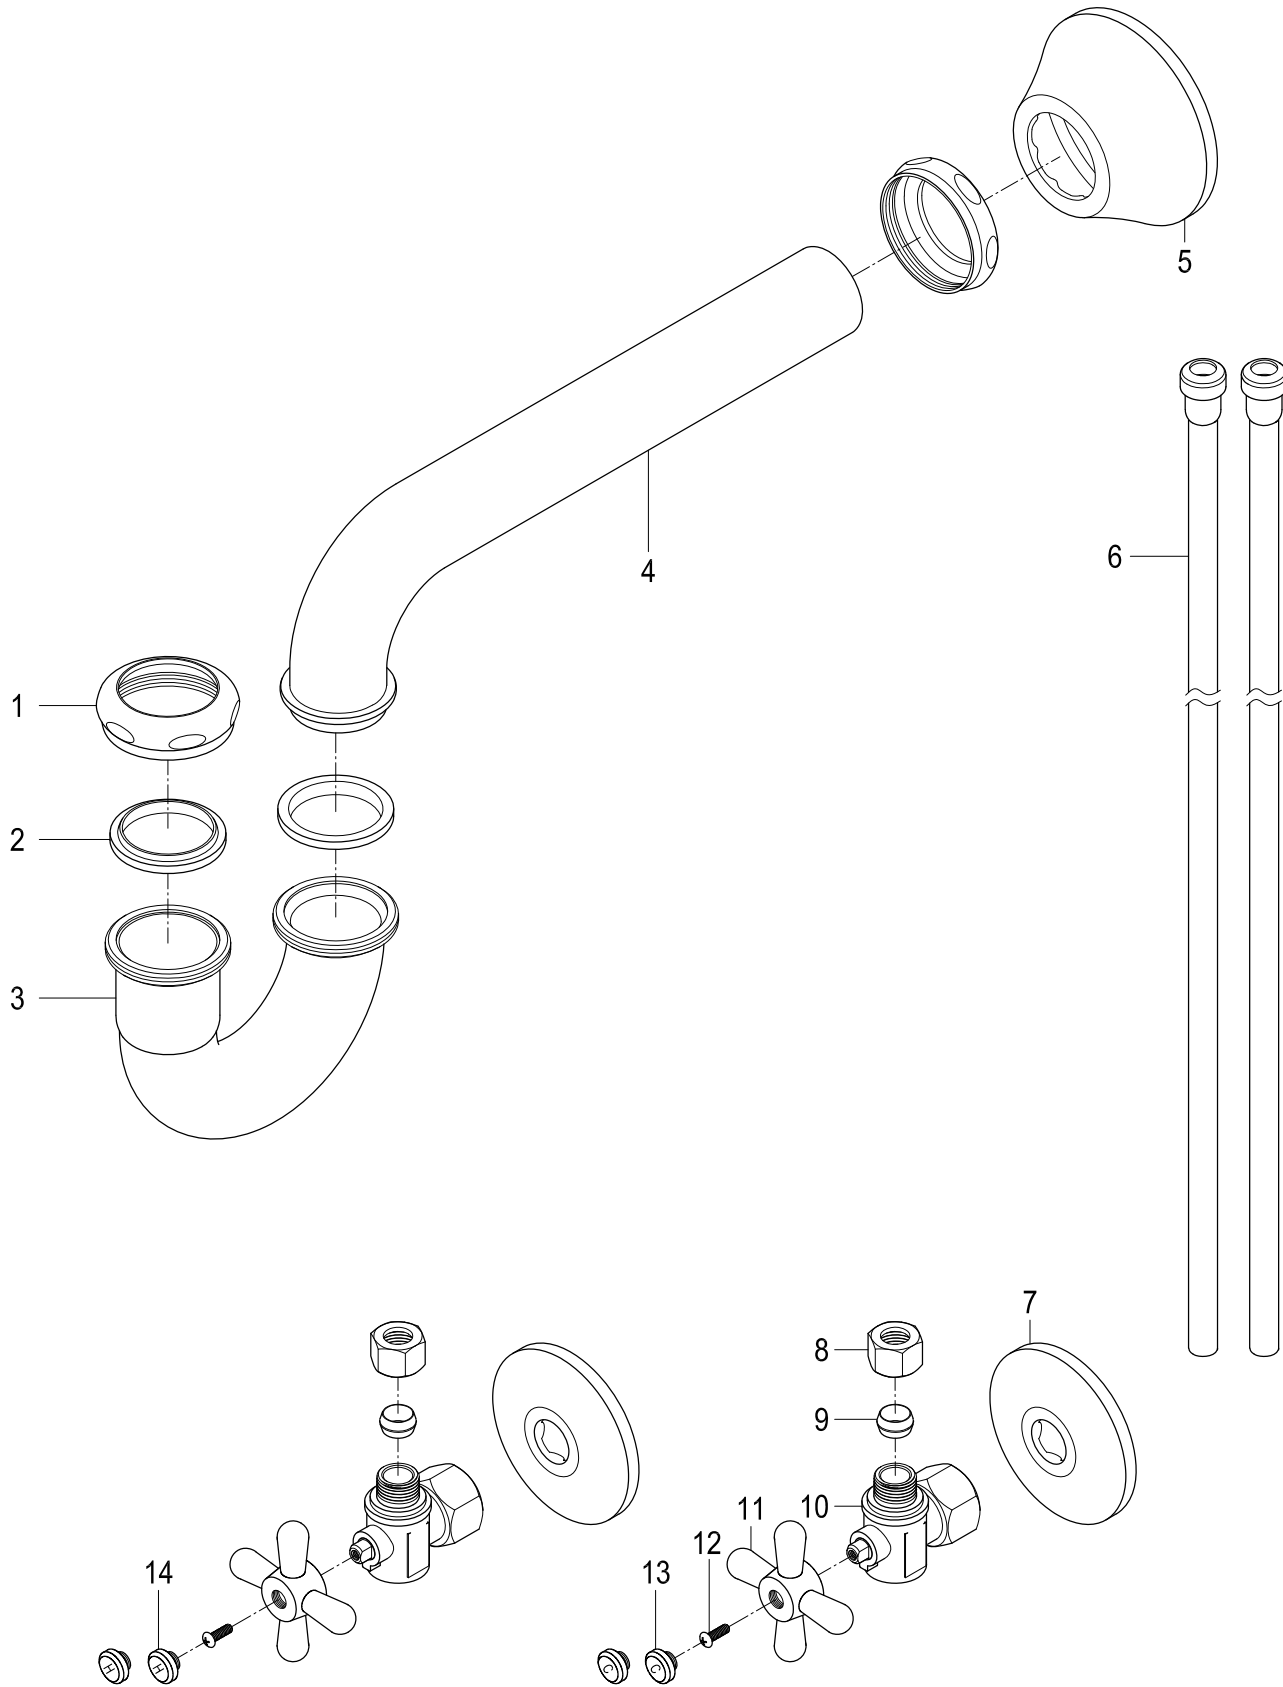

CKVPB36MBSQ1,7,8

36" Console Sink with Brass Legs

Part #	QTY
1.	1
2.	6
3.	12
4.	2
5.	16
6.	2
7.	2
8.	2
9.	1
10.	2
11.	2
12.	6
13.	2
14.	1
15.	1
16.	1
17.	6
18.	1

CKVPB36MBSQ1,8

Widespread Lavatory Faucet with Retail Pop-Up

CKVPB36MBSQ1,7,8

Plumbing Supply Combo

Part #	QTY
1.	2
2.	2
3.	1
4.	1
5.	1
6.	2
7.	2
8.	2
9.	2
10.	2
11.	2
12.	2
13.	2
14.	2

CKVPB36MBSQ1,7,8

Brass Pop-Up with Overflow, 22 Gauge

Part #	QTY
1.	1
2.	1
3.	1
4.	1
5.	1
6.	1
7.	1
8.	1
9.	2
10.	1
11.	1
12.	1
13.	1
14.	1
15.	1
16.	1
17.	1
18.	1
19.	1