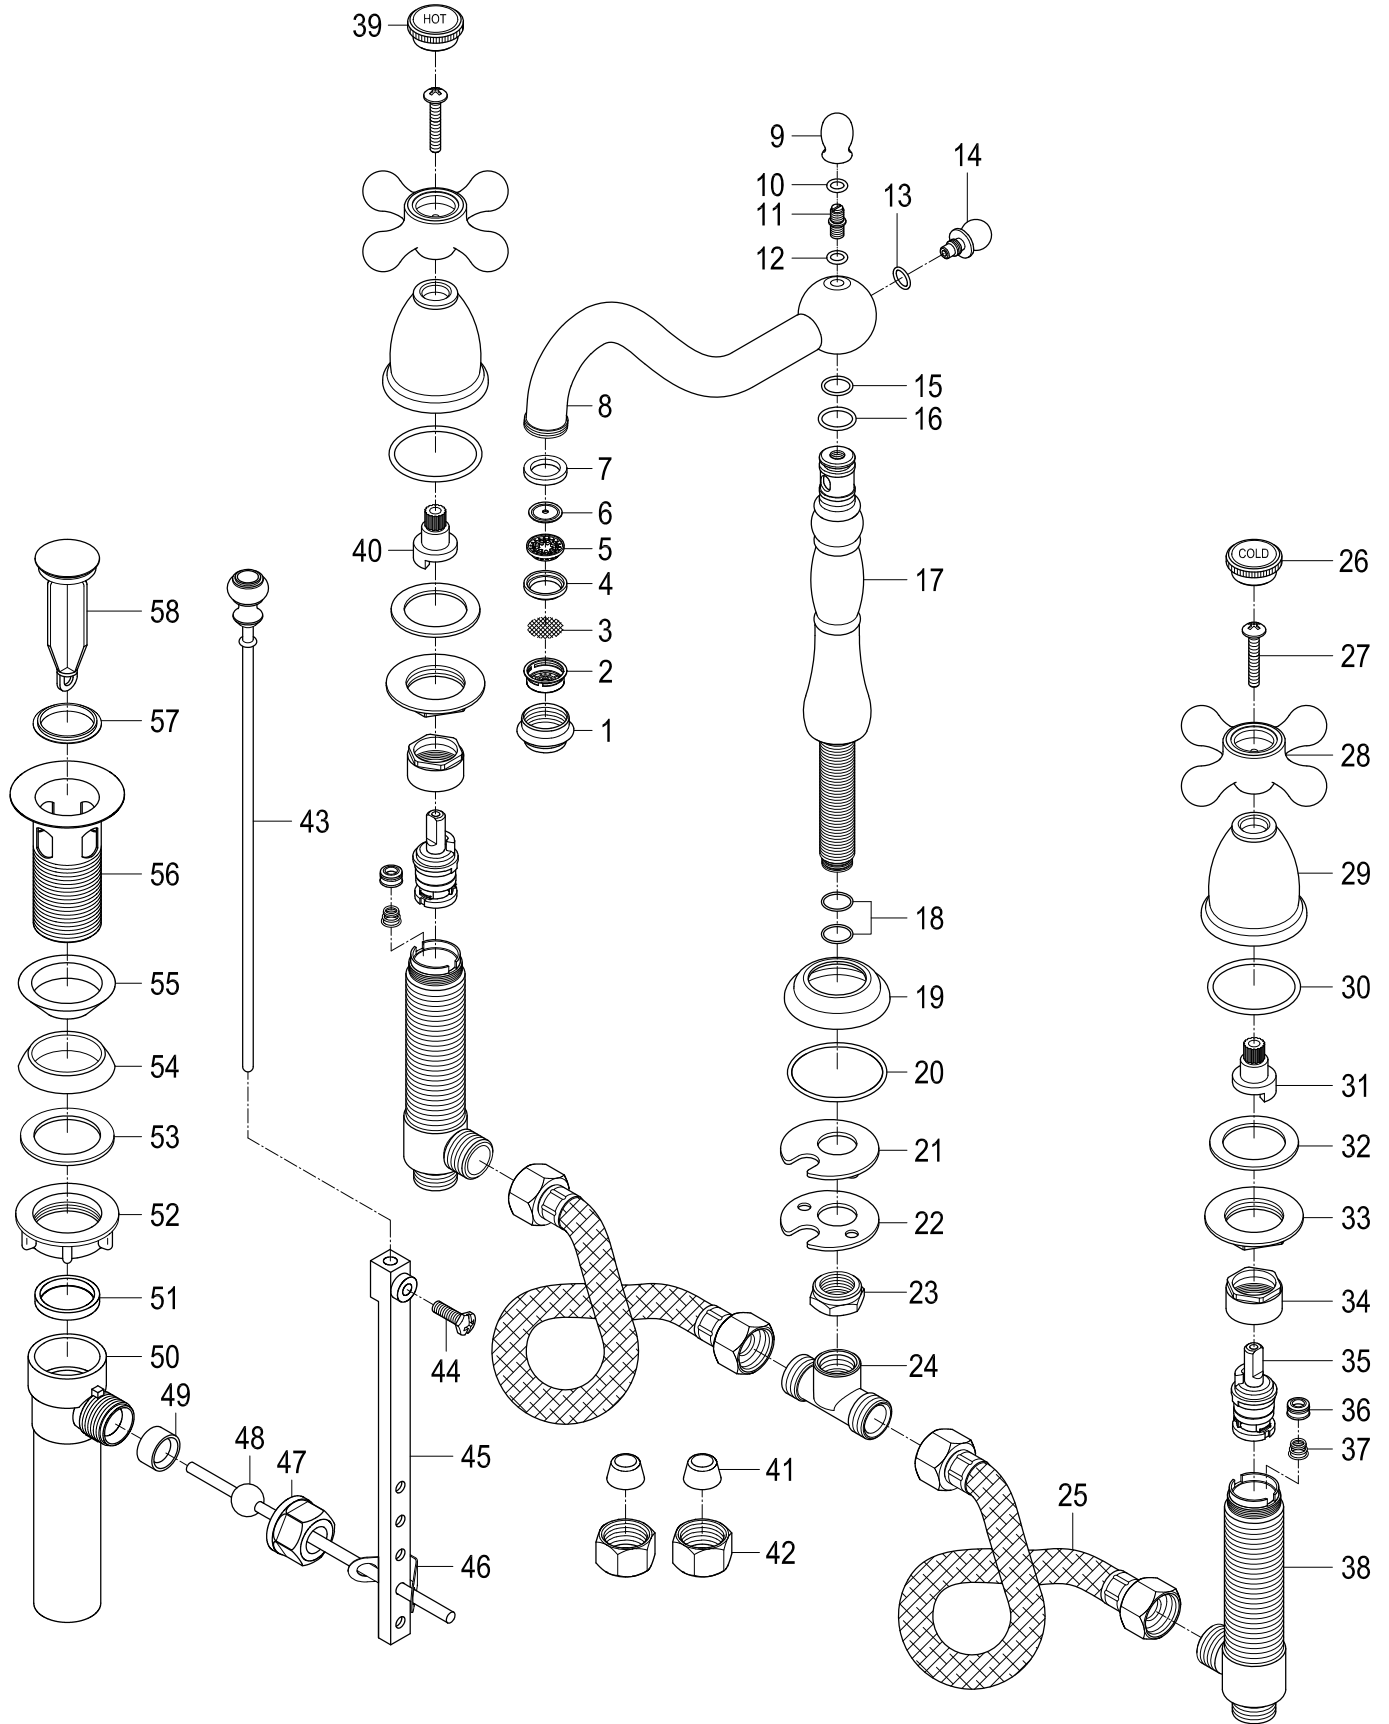

CKVPB36MBSQ1,7,8

36" Console Sink with Brass Legs

Part #	QTY
1.	1
2.	6
3.	12
4.	2
5.	16
6.	2
7.	2
8.	2
9.	1
10.	2
11.	2
12.	6
13.	2
14.	1
15.	1
16.	1
17.	6
18.	1

CKVPB36MBSQ1,8

Widespread Lavatory Faucet with Retail Pop-Up

CKVPB36MBSQ1,7,8

Plumbing Supply Combo

Part #	QTY
1.	2
2.	2
3.	1
4.	1
5.	1
6.	2
7.	2
8.	2
9.	2
10.	2
11.	2
12.	2
13.	2
14.	2

CKVPB36MBSQ1,7,8

Brass Pop-Up with Overflow, 22 Gauge

Part #	QTY
1.	1
2.	1
3.	1
4.	1
5.	1
6.	1
7.	1
8.	1
9.	2
10.	1
11.	1
12.	1
13.	1
14.	1
15.	1
16.	1
17.	1
18.	1
19.	1