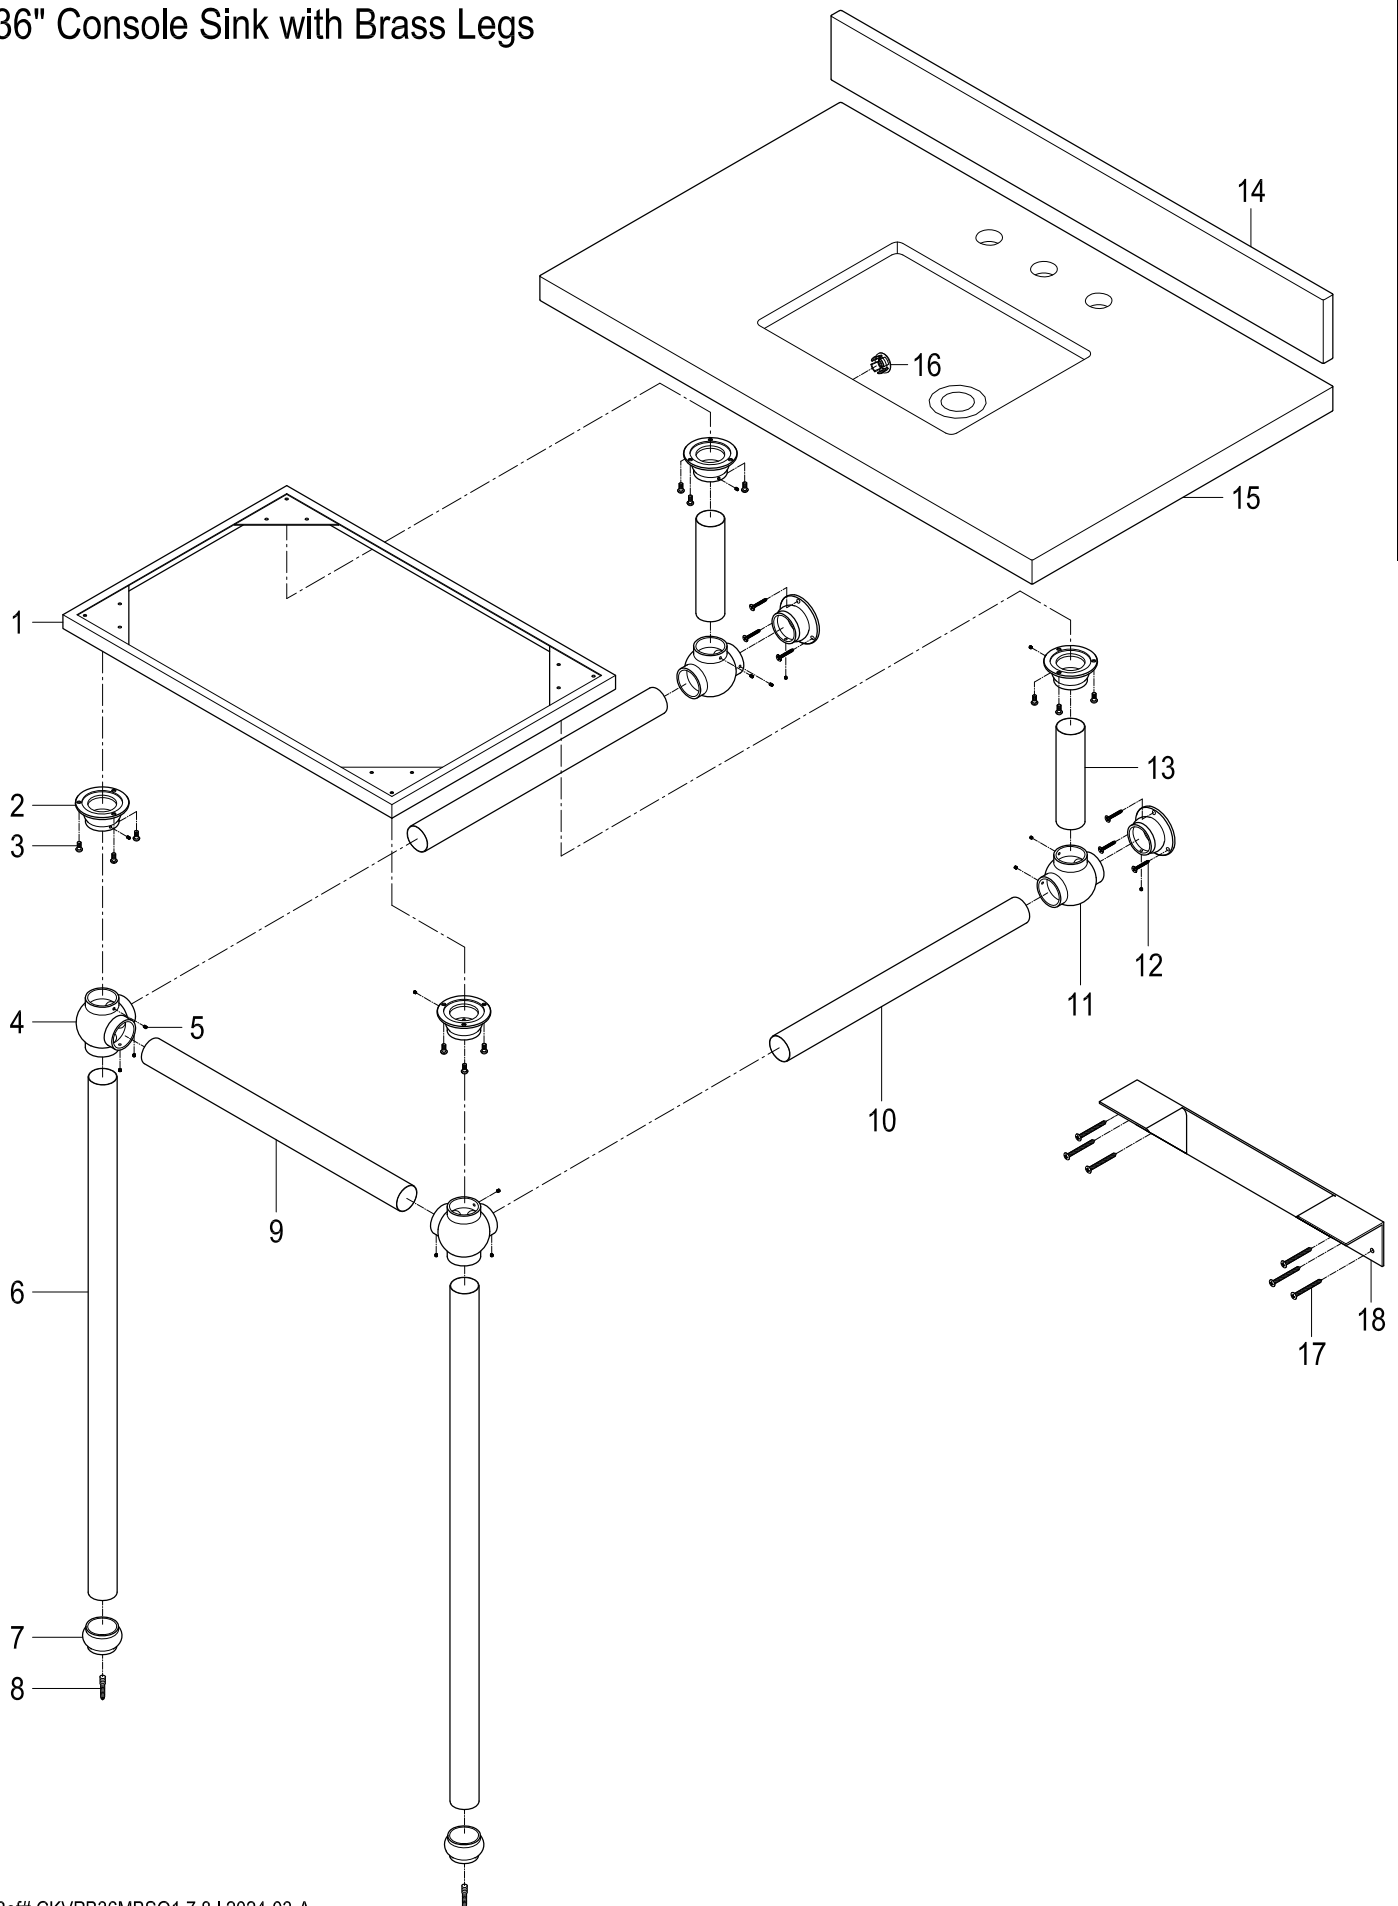

CKVPB36MBSQ1,7,8

36" Console Sink with Brass Legs

Part #	QTY
1.	1
2.	6
3.	12
4.	2
5.	16
6.	2
7.	2
8.	2
9.	1
10.	2
11.	2
12.	6
13.	2
14.	1
15.	1
16.	1
17.	6
18.	1

CKVPB36MBSQ1,8

Widespread Lavatory Faucet with Retail Pop-Up

CKVPB36MBSQ1,7,8

Plumbing Supply Combo

Part #	QTY
1.	2
2.	2
3.	1
4.	1
5.	1
6.	2
7.	2
8.	2
9.	2
10.	2
11.	2
12.	2
13.	2
14.	2

CKVPB36MBSQ1,7,8

Brass Pop-Up with Overflow, 22 Gauge

Part #	QTY
1.	1
2.	1
3.	1
4.	1
5.	1
6.	1
7.	1
8.	1
9.	2
10.	1
11.	1
12.	1
13.	1
14.	1
15.	1
16.	1
17.	1
18.	1
19.	1