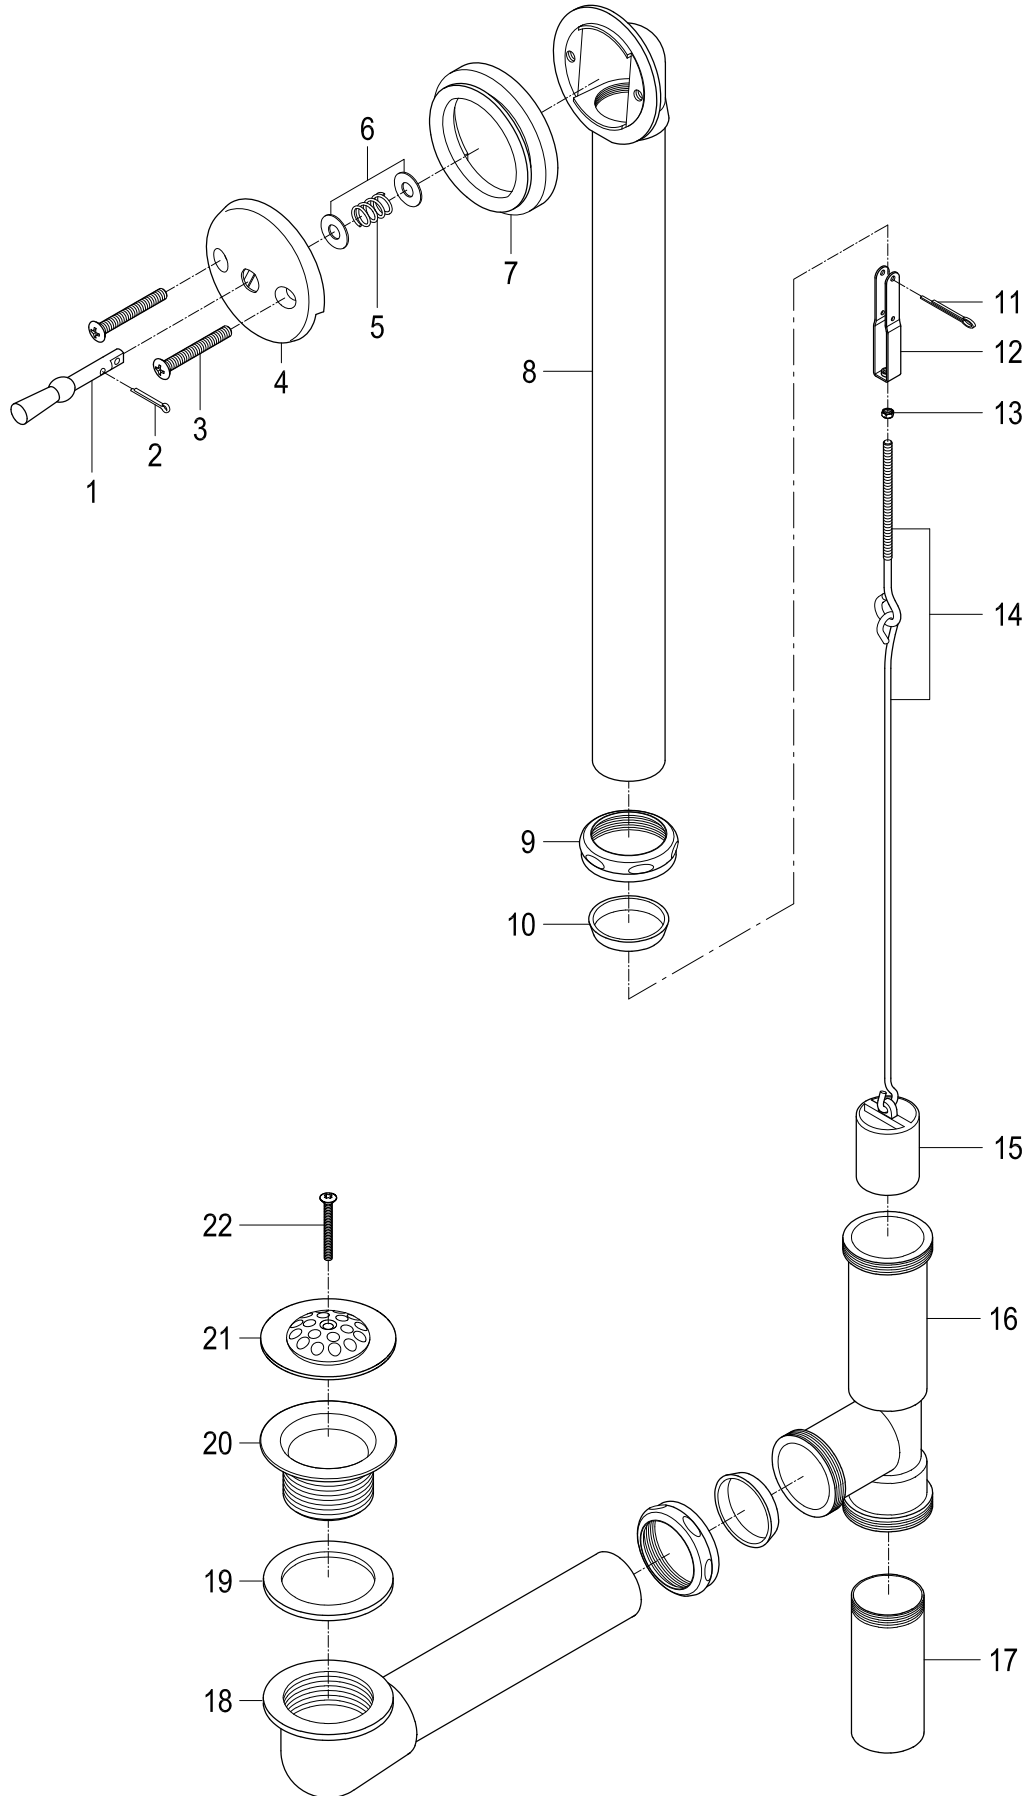

DTL1161,2,3,5,6,7,8,0MB

21" Trip Lever Waste & Overflow with Grid, 20 Gauge

Part #	QTY
1.	1
2.	1
3.	2
4.	1
5.	1
6.	2
7.	1
8.	1
9.	2
10.	2
11.	1
12.	1
13.	1
14.	1
15.	1
16.	1
17.	1
18.	1
19.	1
20.	1
21.	1
22.	1