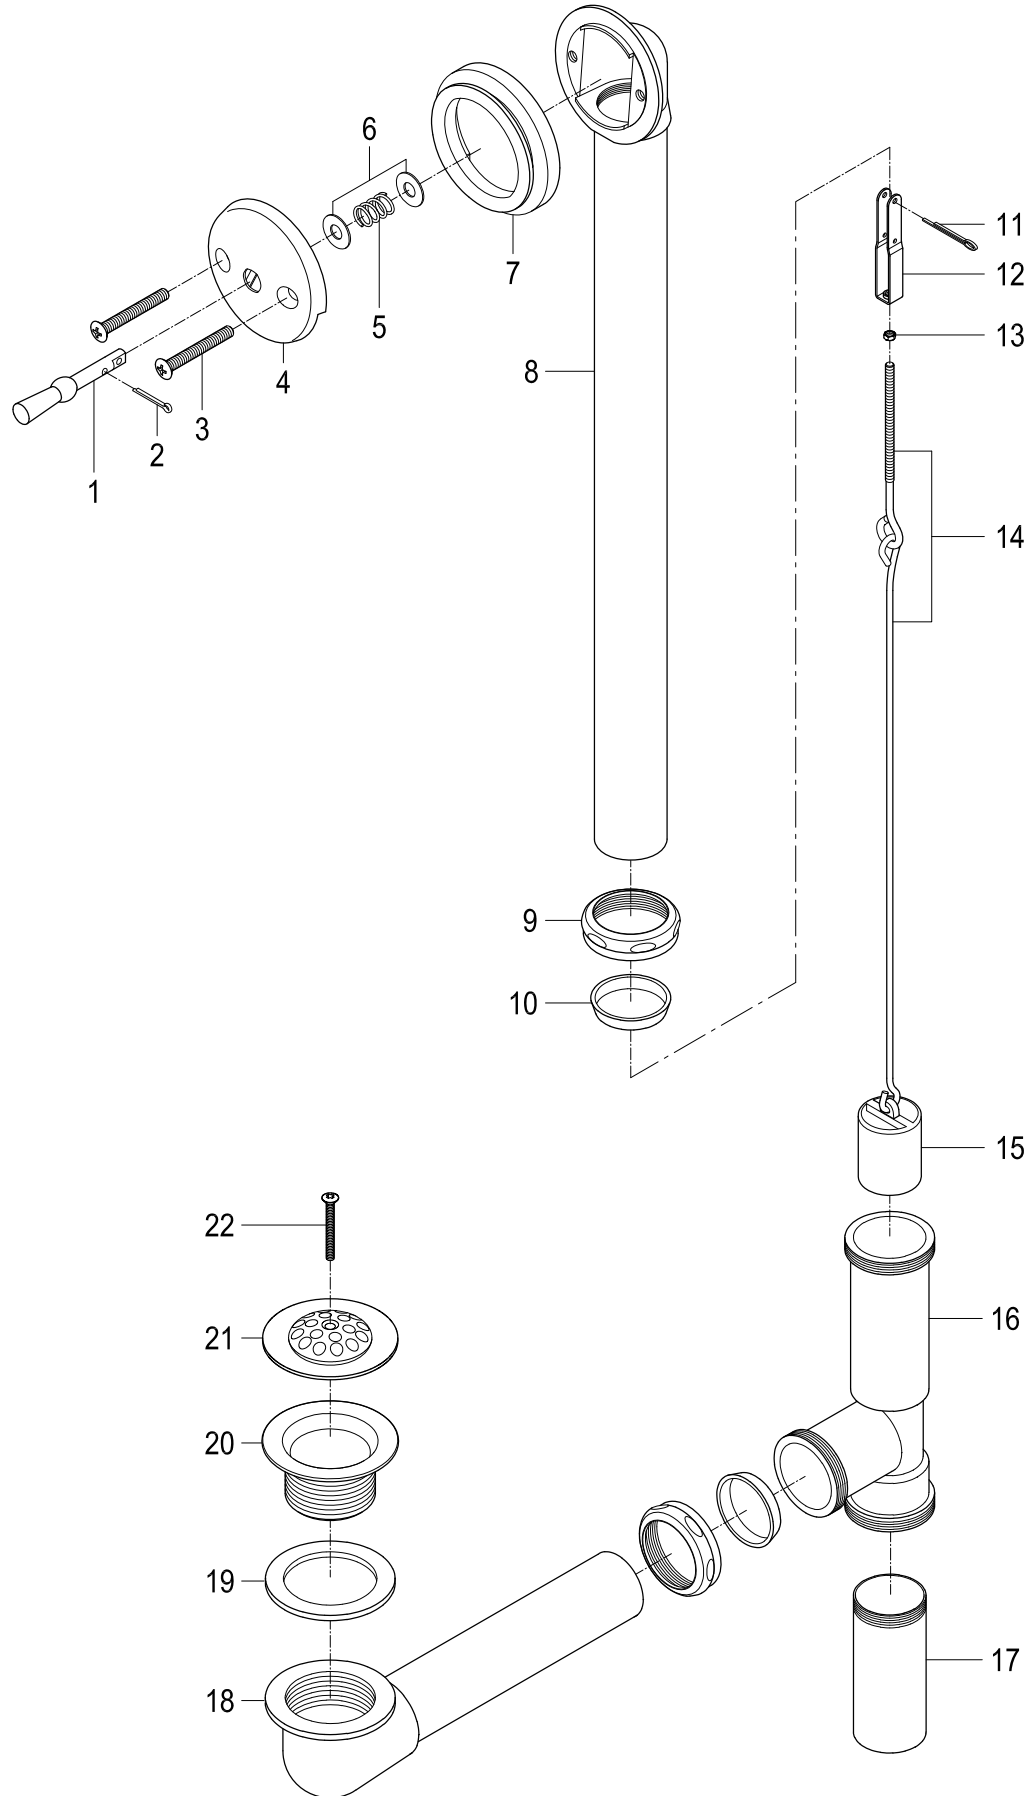

DTL1180,1,2,3,5,6,7,8

23" Trip Lever Waste & Overflow with Grid, 20 Gauge

Part #	QTY
1.	1
2.	1
3.	2
4.	1
5.	1
6.	2
7.	1
8.	1
9.	2
10.	2
11.	1
12.	1
13.	1
14.	1
15.	1
16.	1
17.	1
18.	1
19.	1
20.	1
21.	1
22.	1