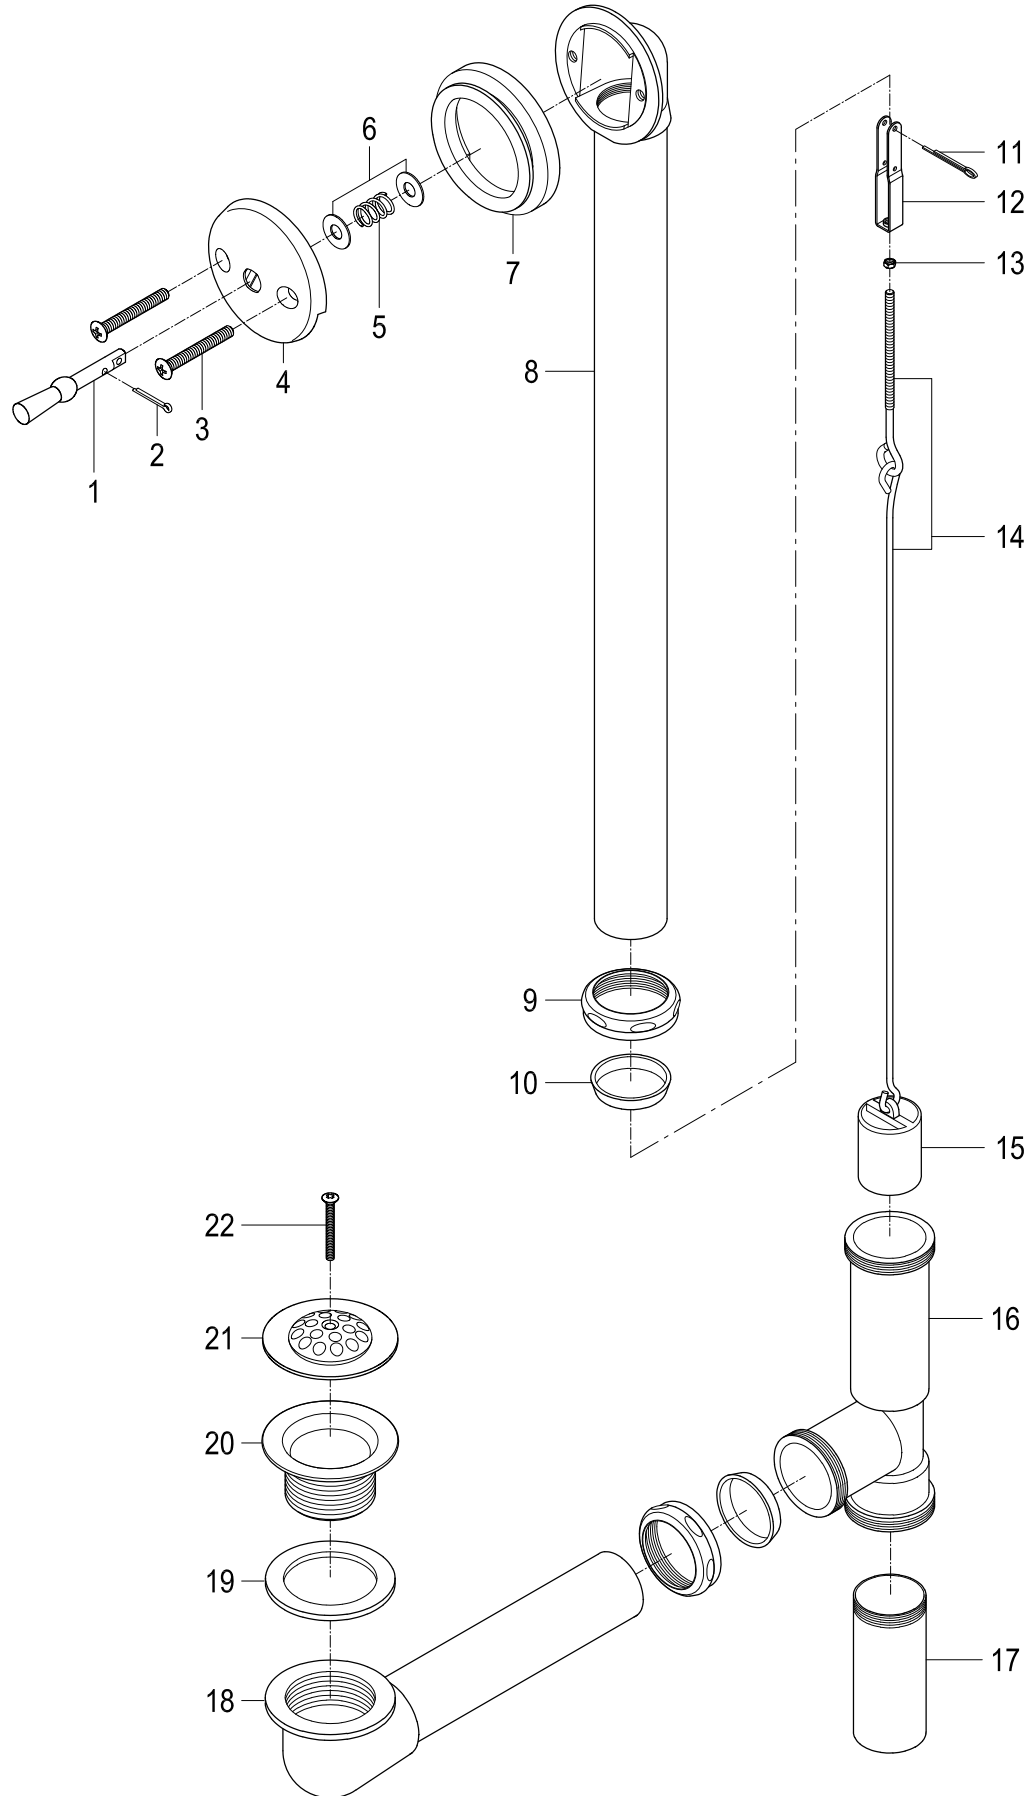

DTL1200,1,2,3,6,7,8

25" Trip Lever Waste & Overflow with Grid, 20 Gauge

Part #	QTY
1.	1
2.	1
3.	2
4.	1
5.	1
6.	2
7.	1
8.	1
9.	2
10.	2
11.	1
12.	1
13.	1
14.	1
15.	1
16.	1
17.	1
18.	1
19.	1
20.	1
21.	1
22.	1