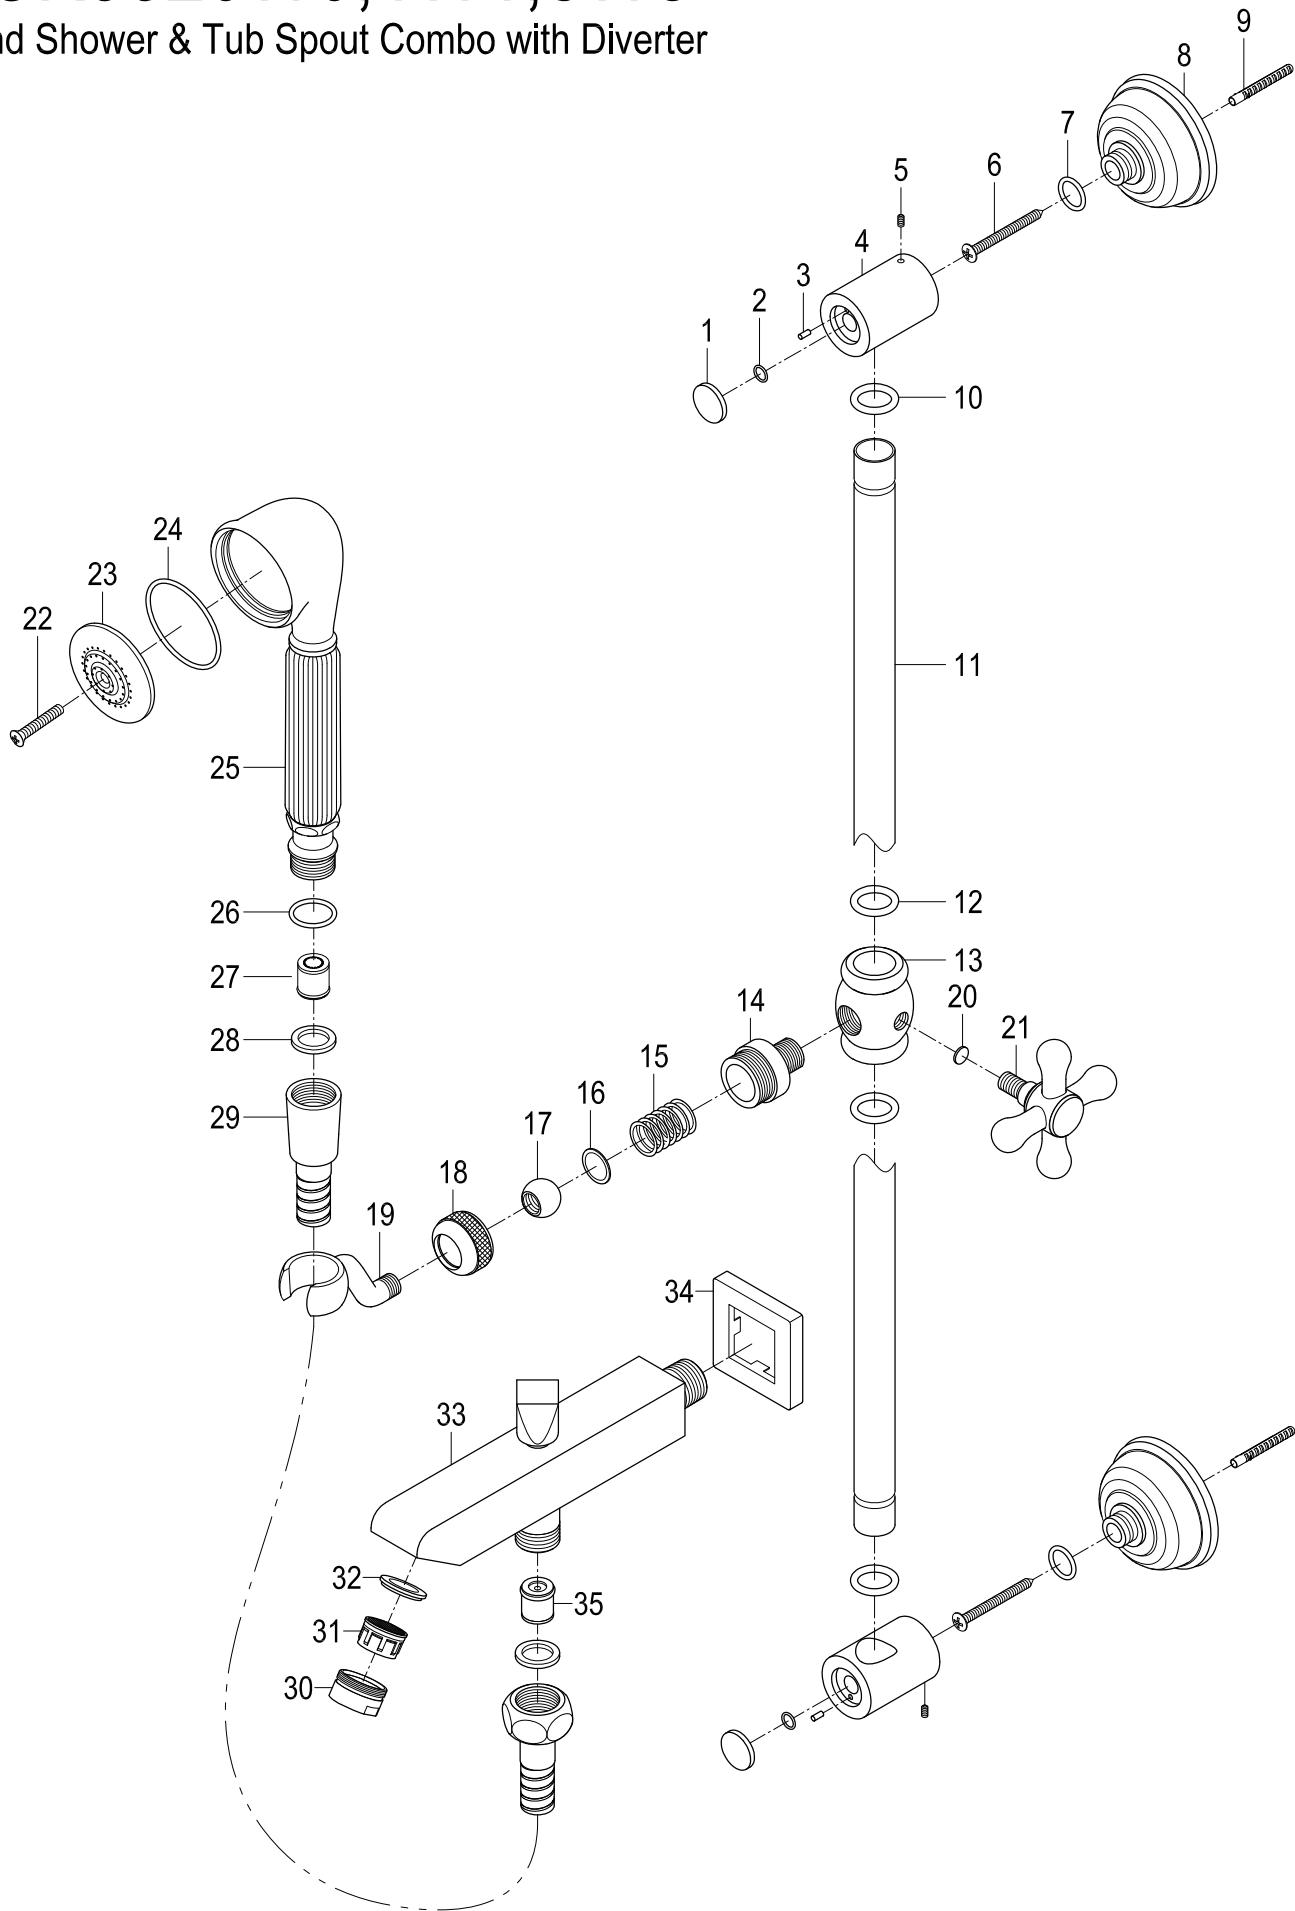

KCK3320W0,1W1,8W8

Hand Shower & Tub Spout Combo with Diverter

Part #	QTY
1.	2
2.	2
3.	2
4.	2
5.	2
6.	2
7.	2
8.	2
9.	2
10.	2
11.	1
12.	2
13.	1
14.	1
15.	1
16.	1
17.	1
18.	1
19.	1
20.	1
21.	1
22.	1
23.	1
24.	1
25.	1
26.	1
27.	1
28.	2
29.	1
30.	1
31.	1
32.	1
33.	1
34.	1
35.	1