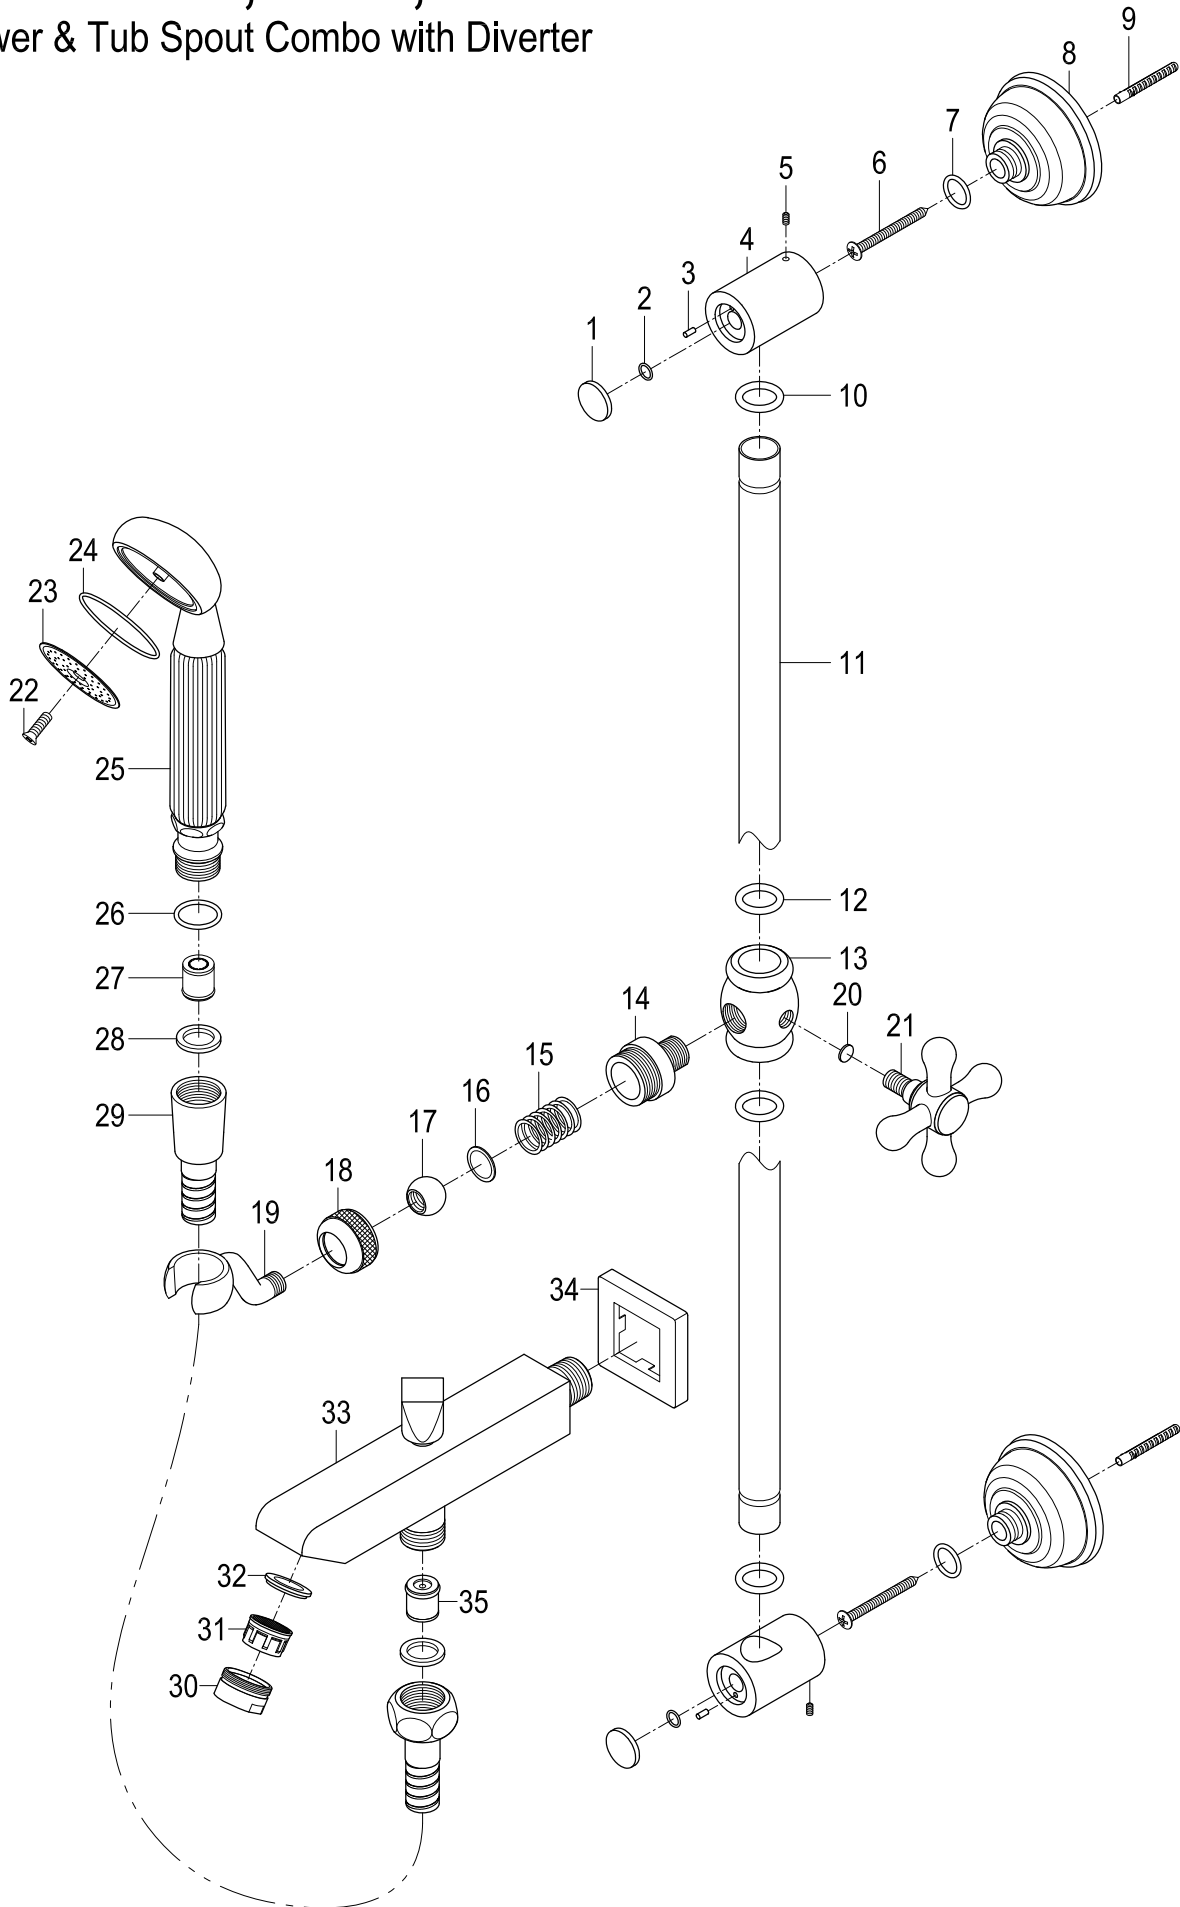

# KCK3420W0, 1W1, 8W8

Hand Shower & Tub Spout Combo with Diverter

Part #	QTY
1.	2
2.	2
3.	2
4.	2
5.	2
6.	2
7.	2
8.	2
9.	2
10.	2
11.	1
12.	2
13.	1
14.	1
15.	1
16.	1
17.	1
18.	1
19.	1
20.	1
21.	1
22.	1
23.	1
24.	1
25.	1
26.	1
27.	1
28.	2
29.	1
30.	1
31.	1
32.	1
33.	1
34.	1
35.	1