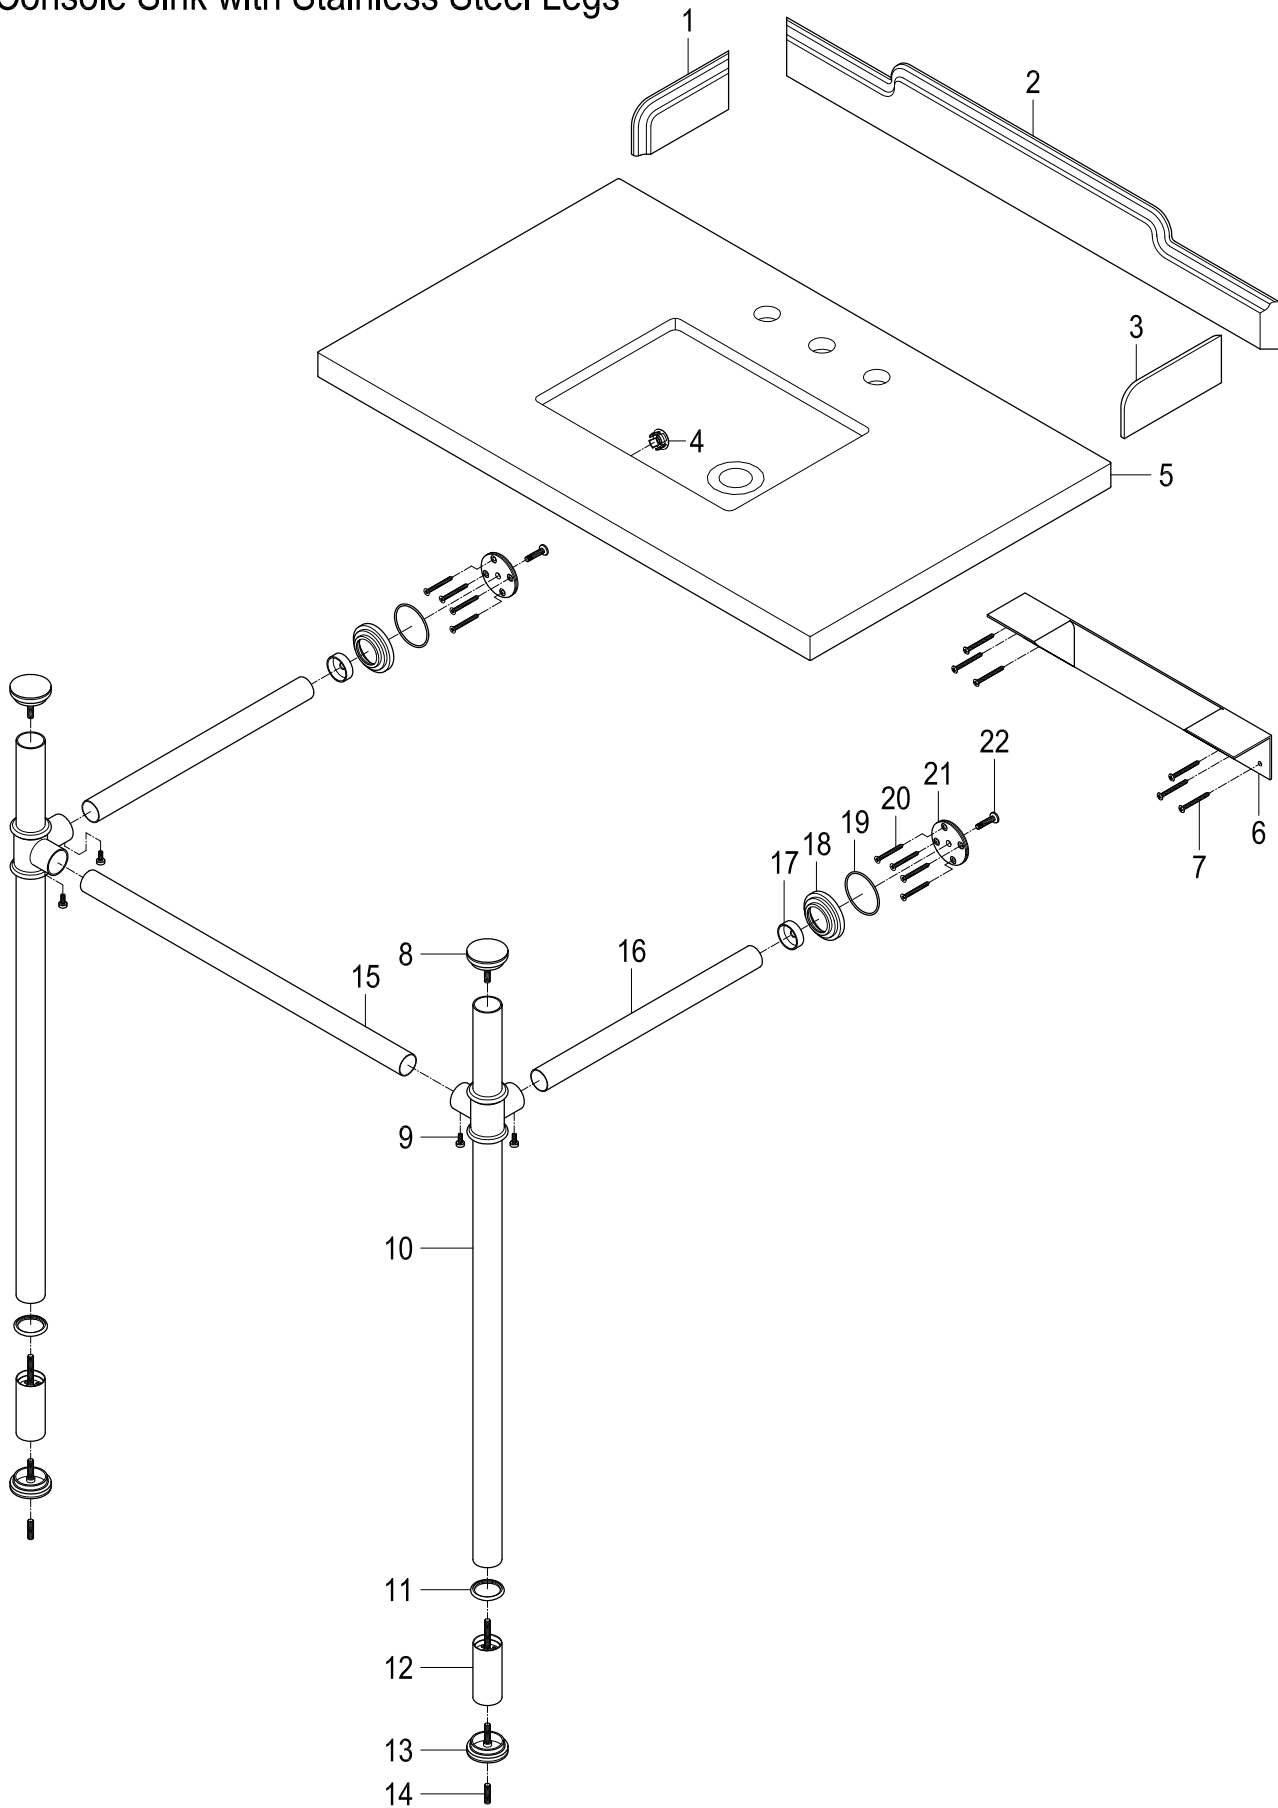

KMS36227M38SQ0,1,6,7

36" Console Sink with Stainless Steel Legs

Part #	QTY
1.	1
2.	1
3.	1
4.	1
5.	1
6.	1
7.	6
8.	2
9.	4
10.	2
11.	2
12.	2
13.	2
14.	2
15.	1
16.	2
17.	2
18.	2
19.	4
20.	8
21.	2
22.	2