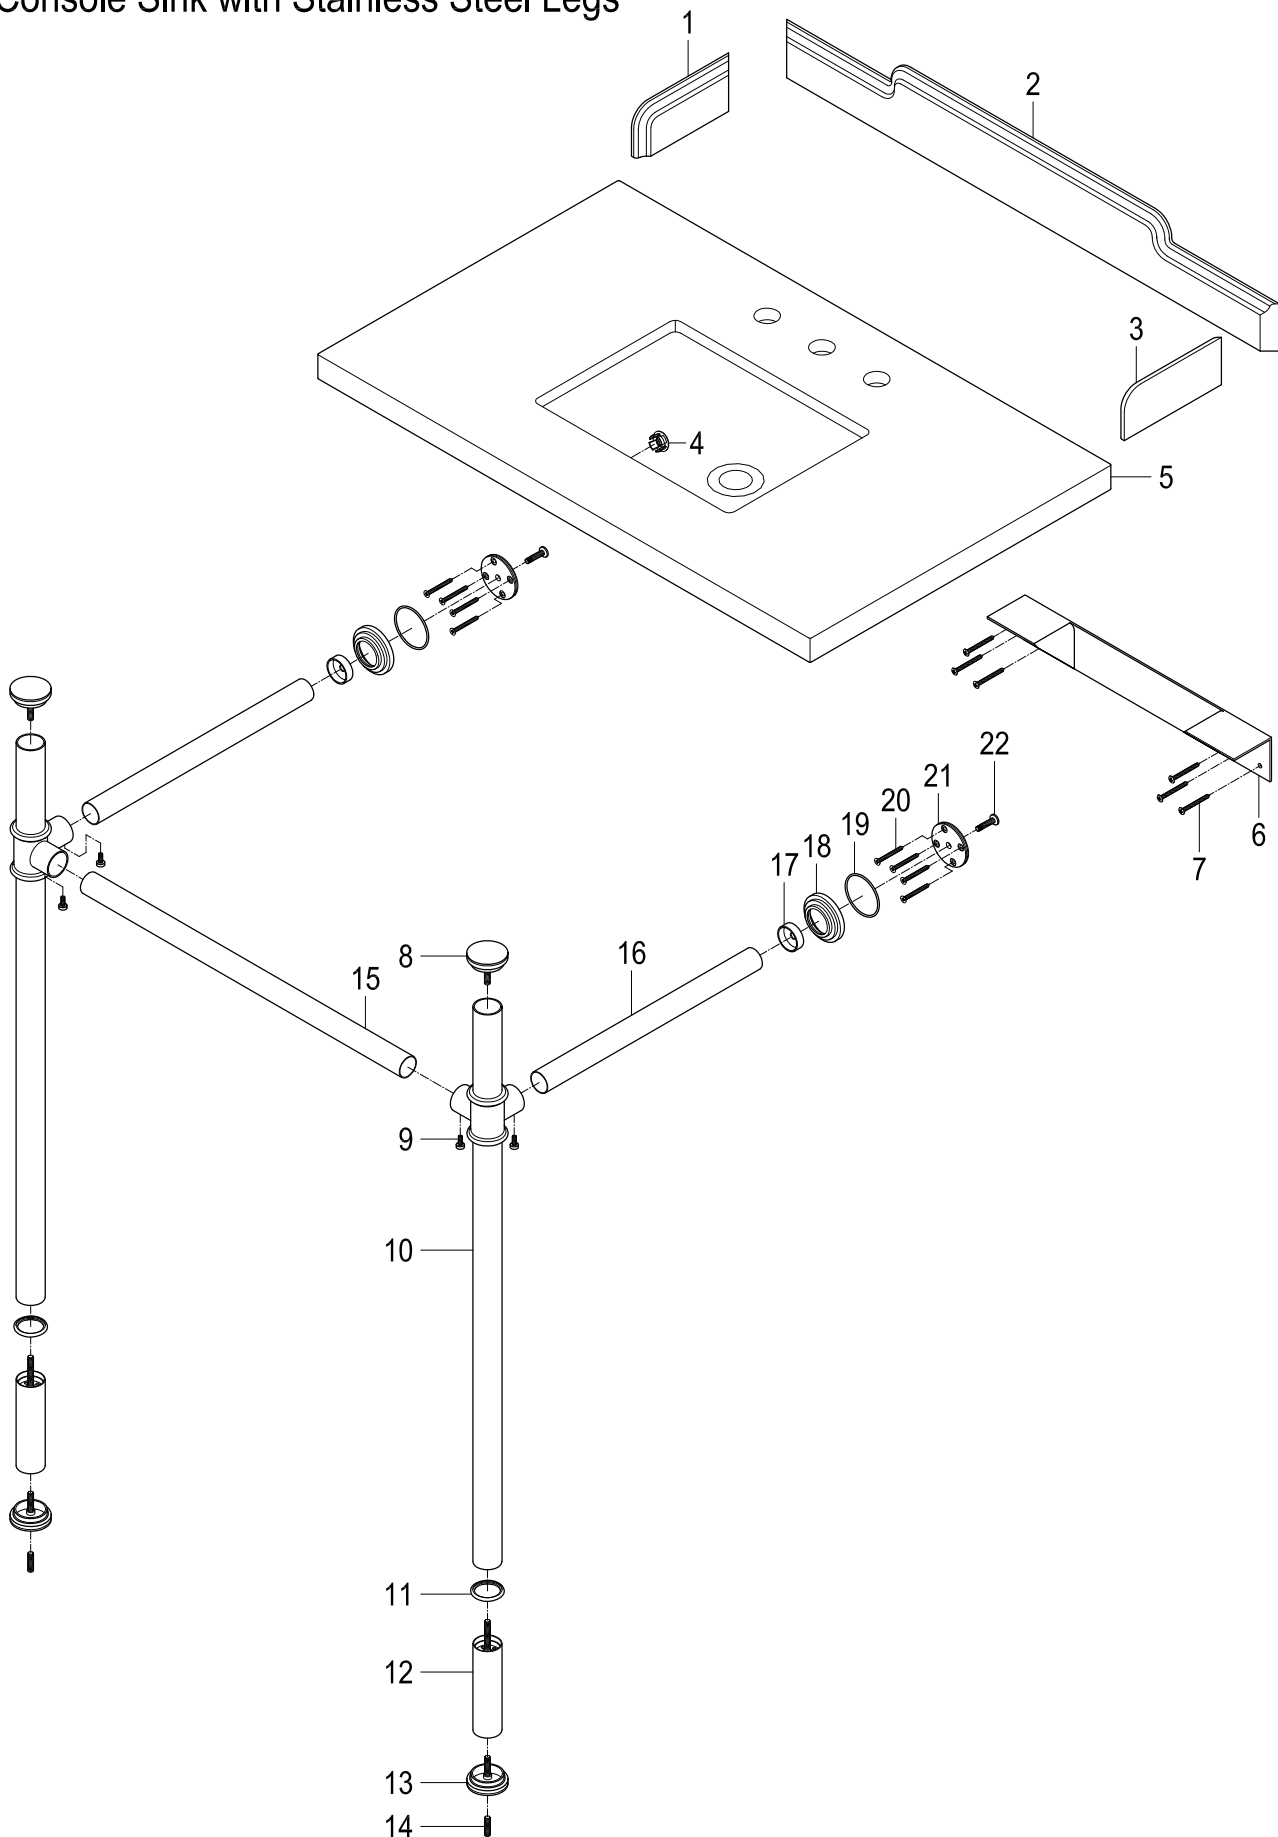

# KMS36227M8SQ0,1,6,7

36" Console Sink with Stainless Steel Legs

Part #	QTY
1.	1
2.	1
3.	1
4.	1
5.	1
6.	1
7.	6
8.	2
9.	4
10.	2
11.	2
12.	2
13.	2
14.	2
15.	1
16.	2
17.	2
18.	2
19.	4
20.	8
21.	2
22.	2