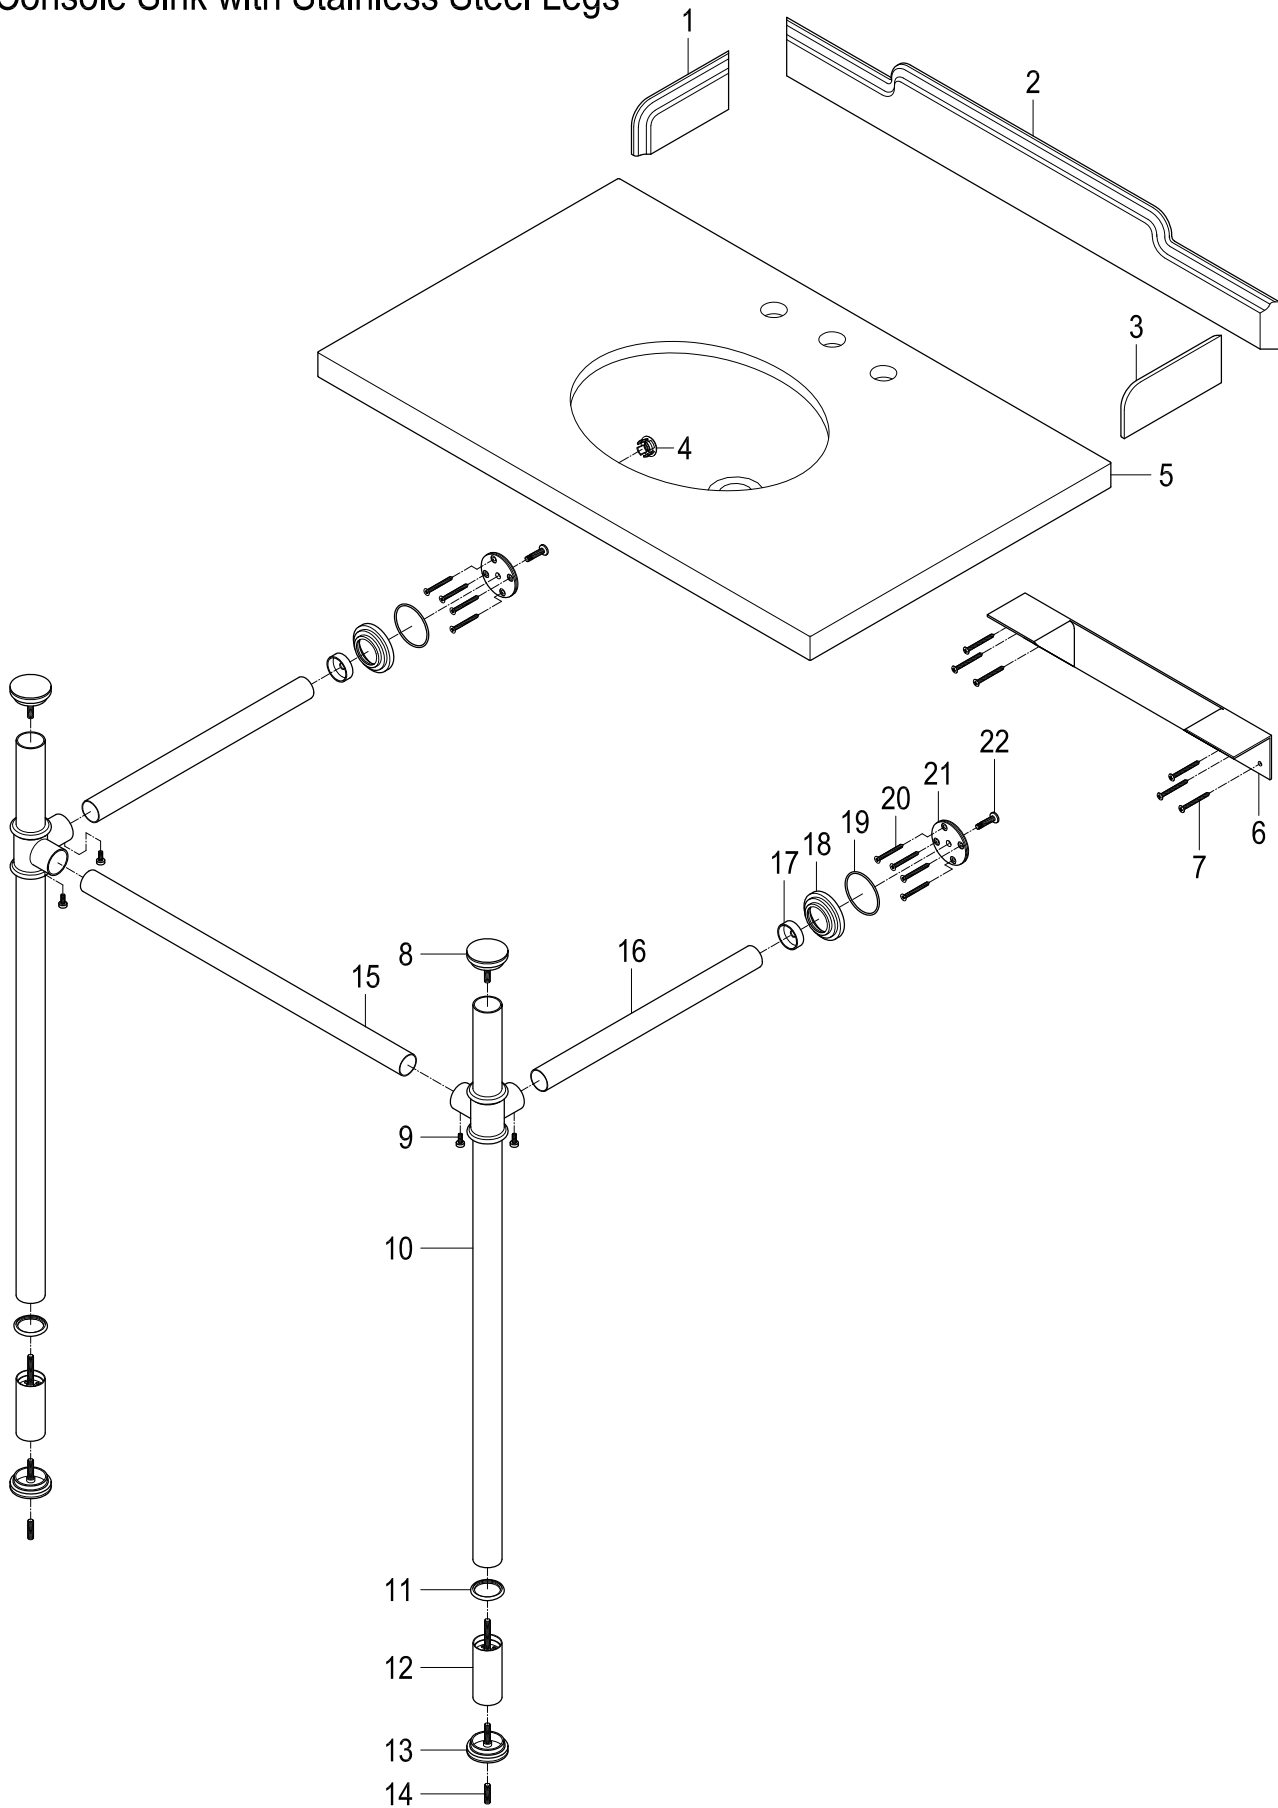

KMS36228M380,1,6,7

36" Console Sink with Stainless Steel Legs

Part #	QTY
1.	1
2.	1
3.	1
4.	1
5.	1
6.	1
7.	6
8.	2
9.	4
10.	2
11.	2
12.	2
13.	2
14.	2
15.	1
16.	2
17.	2
18.	2
19.	4
20.	8
21.	2
22.	2