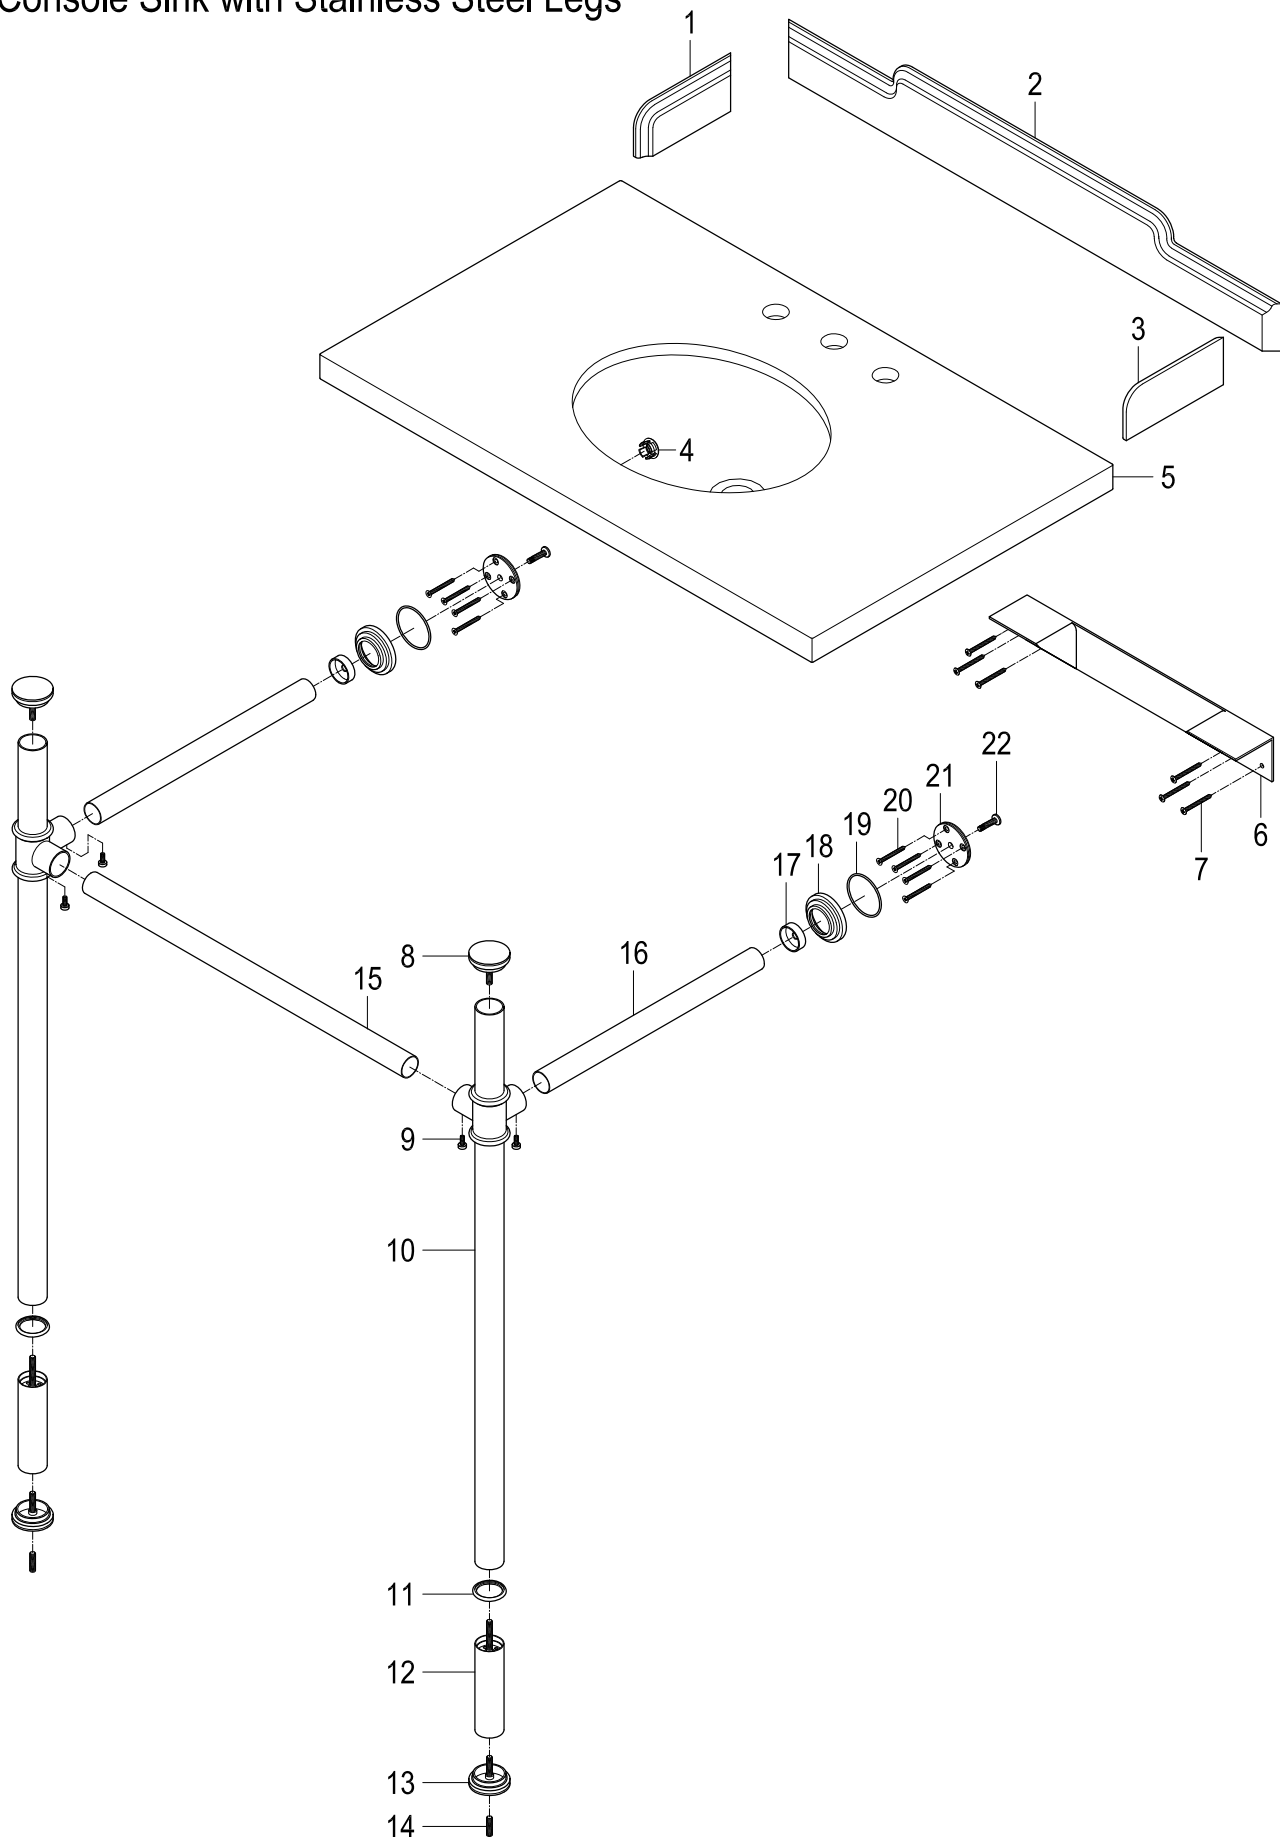

# KMS36228M80,1,6,7

36" Console Sink with Stainless Steel Legs

Part #	QTY
1.	1
2.	1
3.	1
4.	1
5.	1
6.	1
7.	6
8.	2
9.	4
10.	2
11.	2
12.	2
13.	2
14.	2
15.	1
16.	2
17.	2
18.	2
19.	4
20.	8
21.	2
22.	2