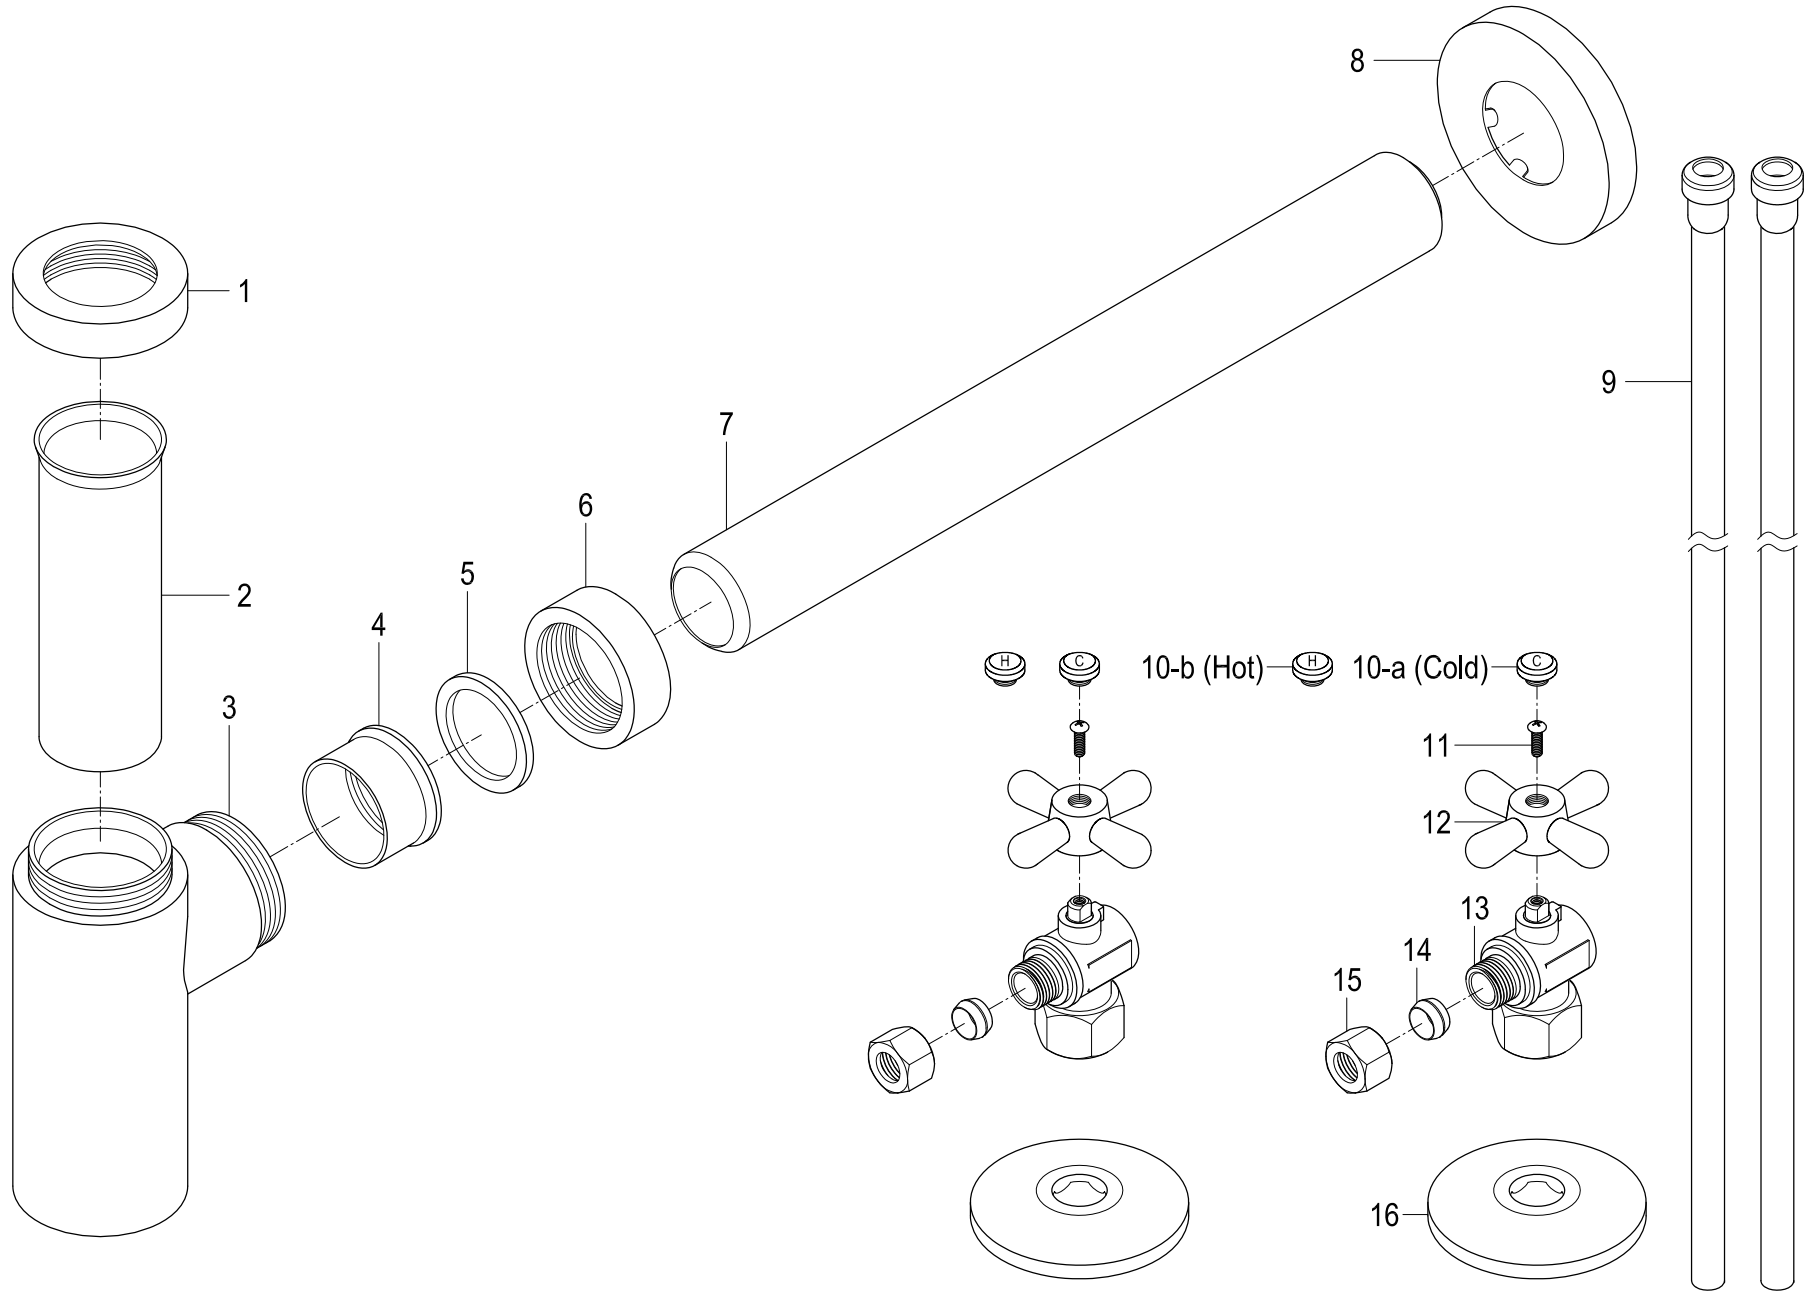

KPK801,2,3,6,7,8P,0MBP

Trim Kit Combo with Bottle Trap

Part #	QTY
1.	1
2.	1
3.	1
4.	1
5.	1
6.	1
7.	1
8.	1
9.	2
10-a.	2
10-b.	2
11.	2
12.	2
13.	2
14.	2
15.	2
16.	2