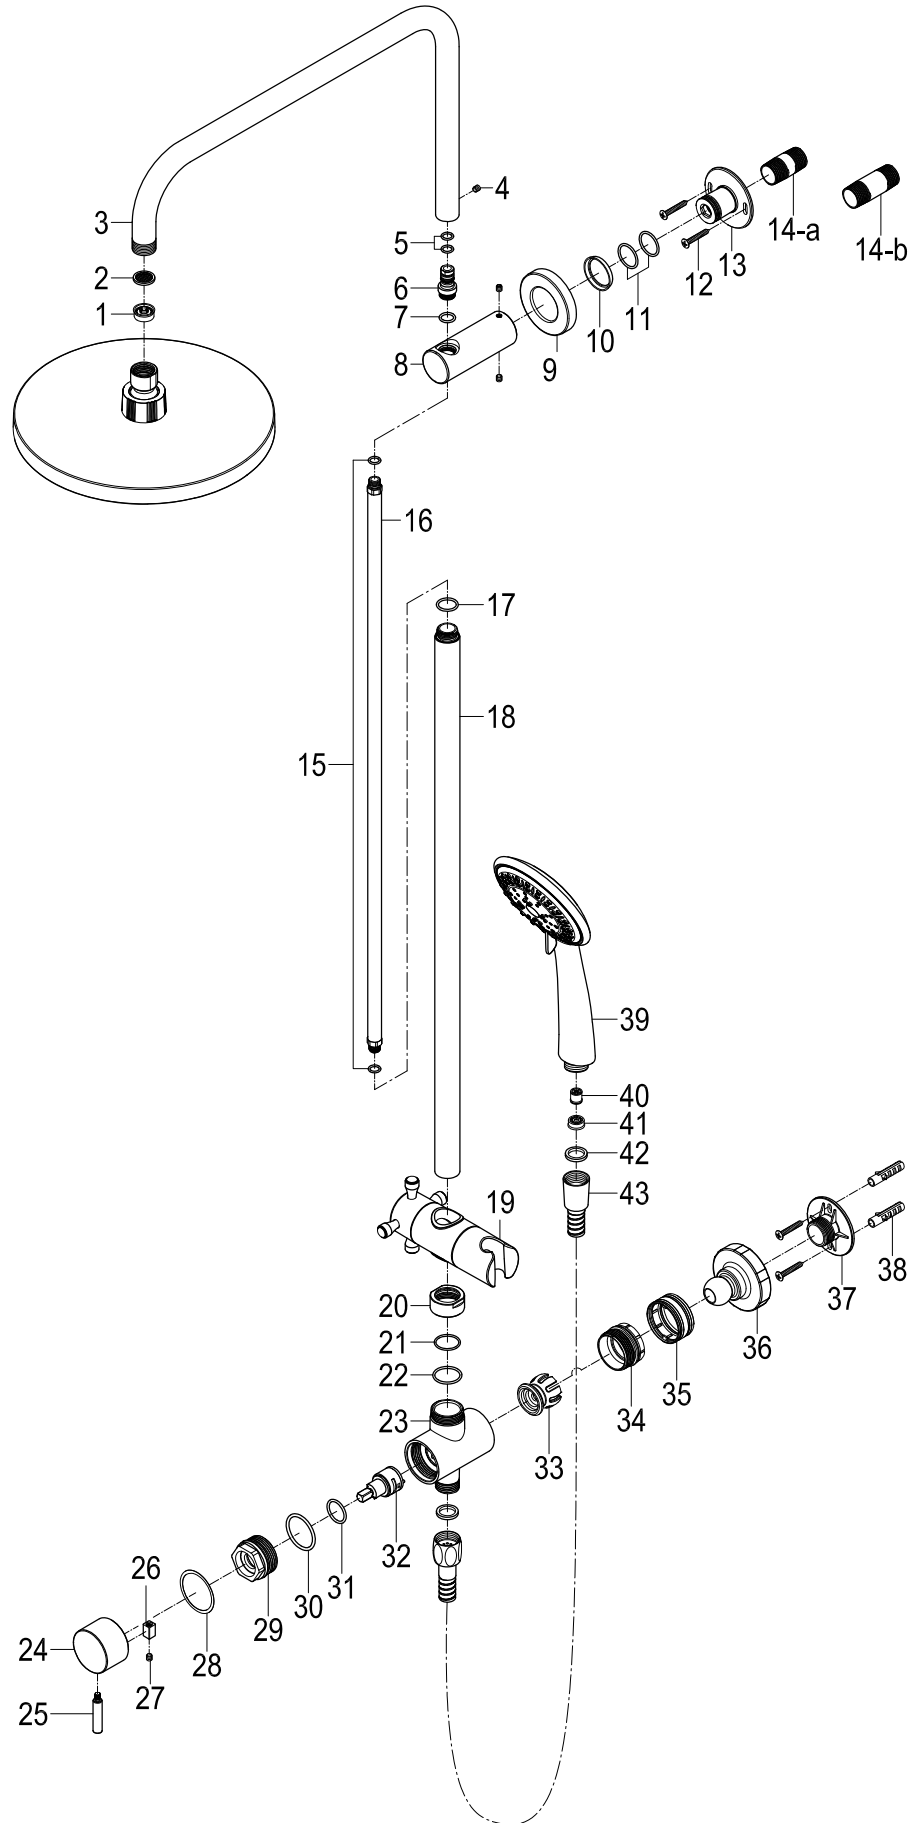

KSG2390,1,7,8D

Rain Shower Riser with Diverter

Part #	QTY
1.	1
2.	1
3.	1
4.	3
5.	2
6.	1
7.	1
8.	1
9.	1
10.	1
11.	2
12.	4
13.	1
14-a.	1
14-b.	1
15.	1
16.	1
17.	1
18.	1
19.	1
20.	1
21.	1
22.	1
23.	1
24.	1
25.	1
26.	1
27.	1
28.	1
29.	1
30.	1
31.	1
32.	1
33.	1
34.	1
35.	1
36.	1
37.	1
38.	2
39.	1
40.	1
41.	1
42.	1
43.	1