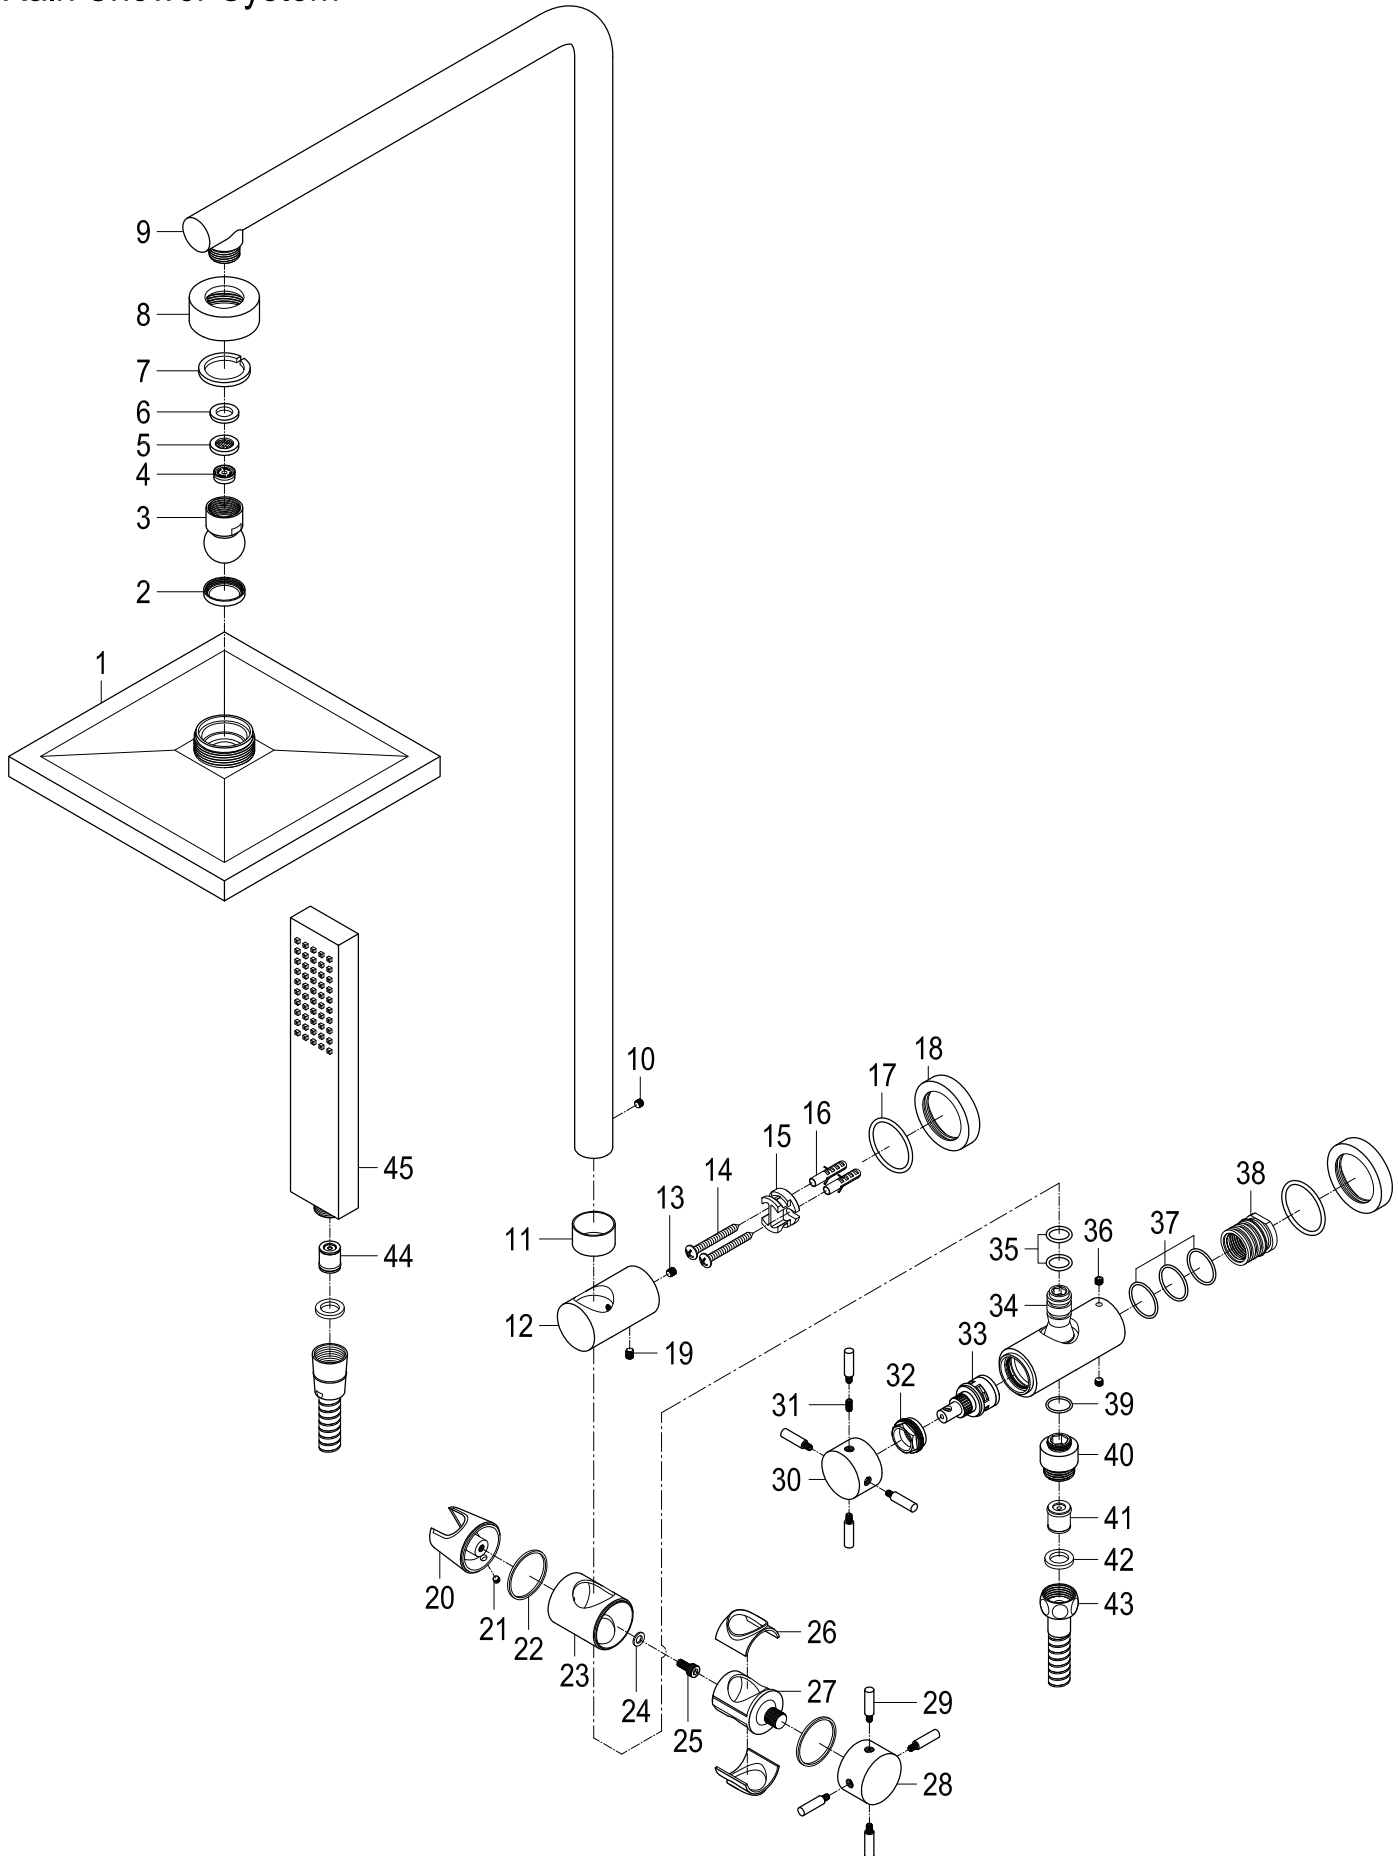

# KSG2620,1,2,3,5,6,7,8D

## Rain Shower System

Part #	QTY
1.	1
2.	1
3.	1
4.	1
5.	1
6.	1
7.	1
8.	1
9.	1
10.	1
11.	1
12.	1
13.	1
14.	2
15.	1
16.	2
17.	2
18.	2
19.	1
20.	1
21.	1
22.	1
23.	1
24.	1
25.	1
26.	2
27.	1
28.	1
29.	8
30.	1
31.	1
32.	1
33.	1
34.	1
35.	2
36.	2
37.	3
38.	1
39.	1
40.	1
41.	1
42.	2
43.	1
44.	1
45.	1