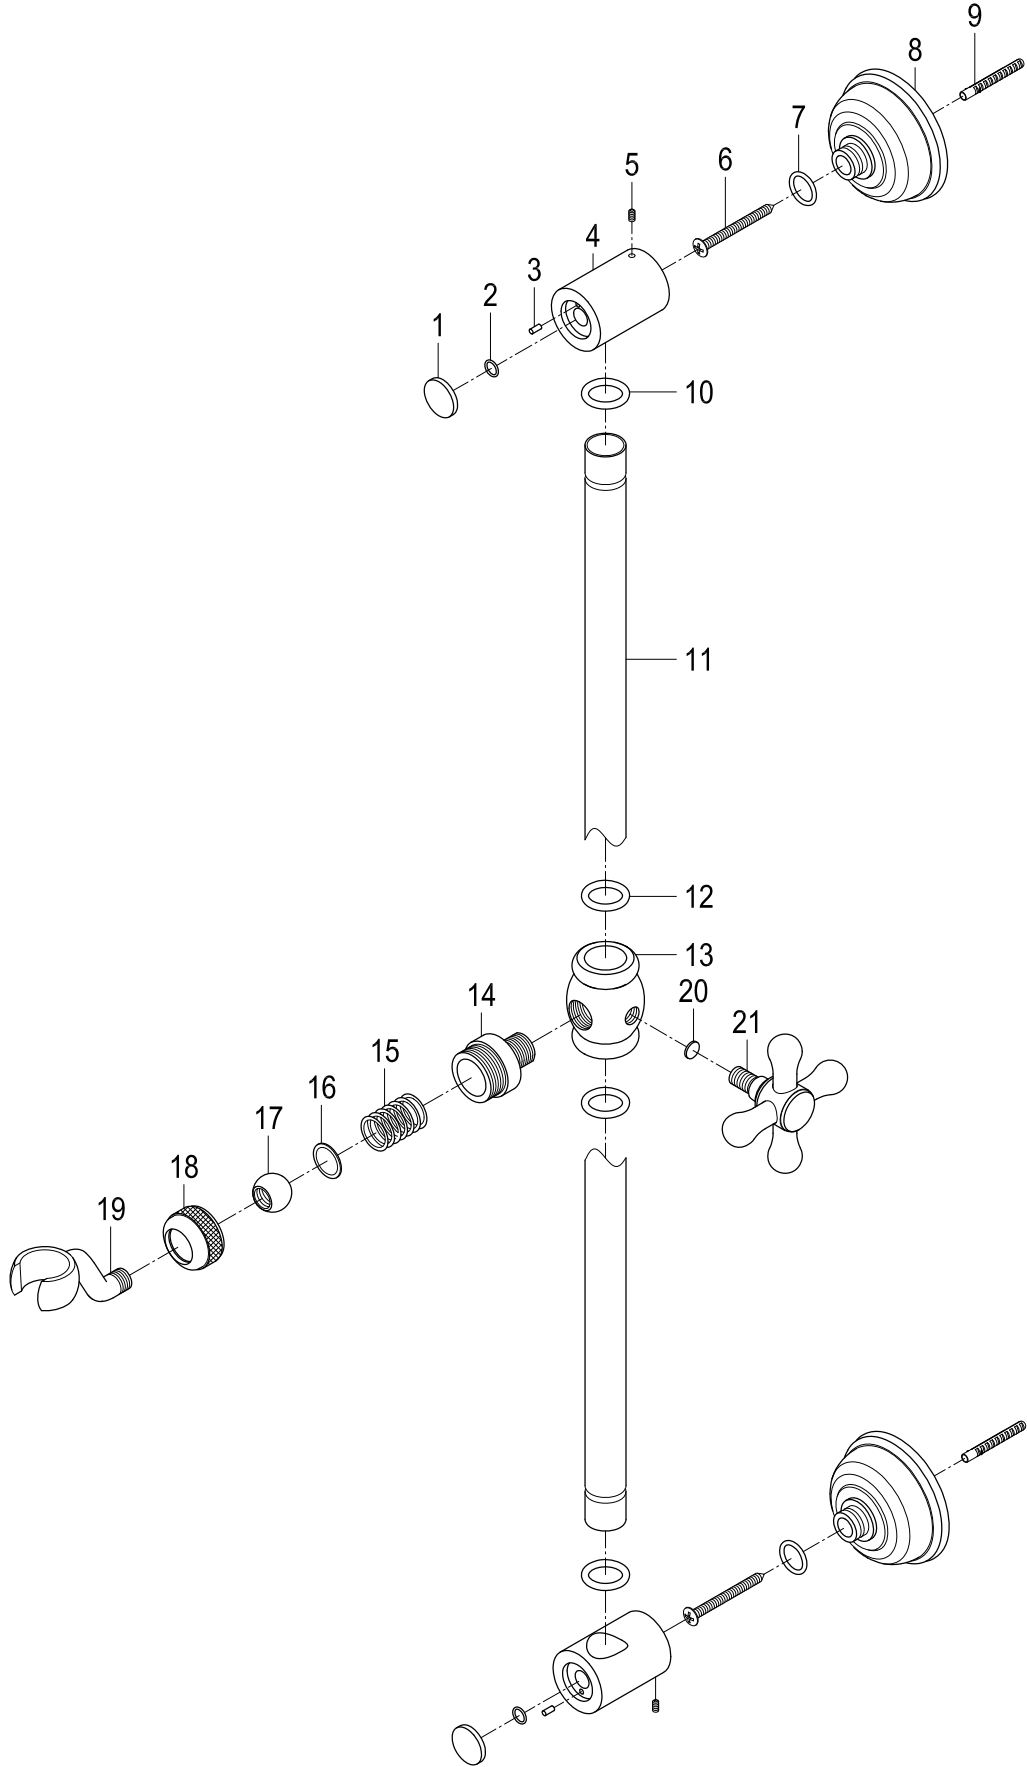

# KSX3520, 1, 2, 3, 5, 6, 7, 8SG

## Shower Slide Bar

Part #	QTY
1.	2
2.	2
3.	2
4.	2
5.	2
6.	2
7.	2
8.	2
9.	2
10.	2
11.	1
12.	2
13.	1
14.	1
15.	1
16.	1
17.	1
18.	1
19.	1
20.	1
21.	1