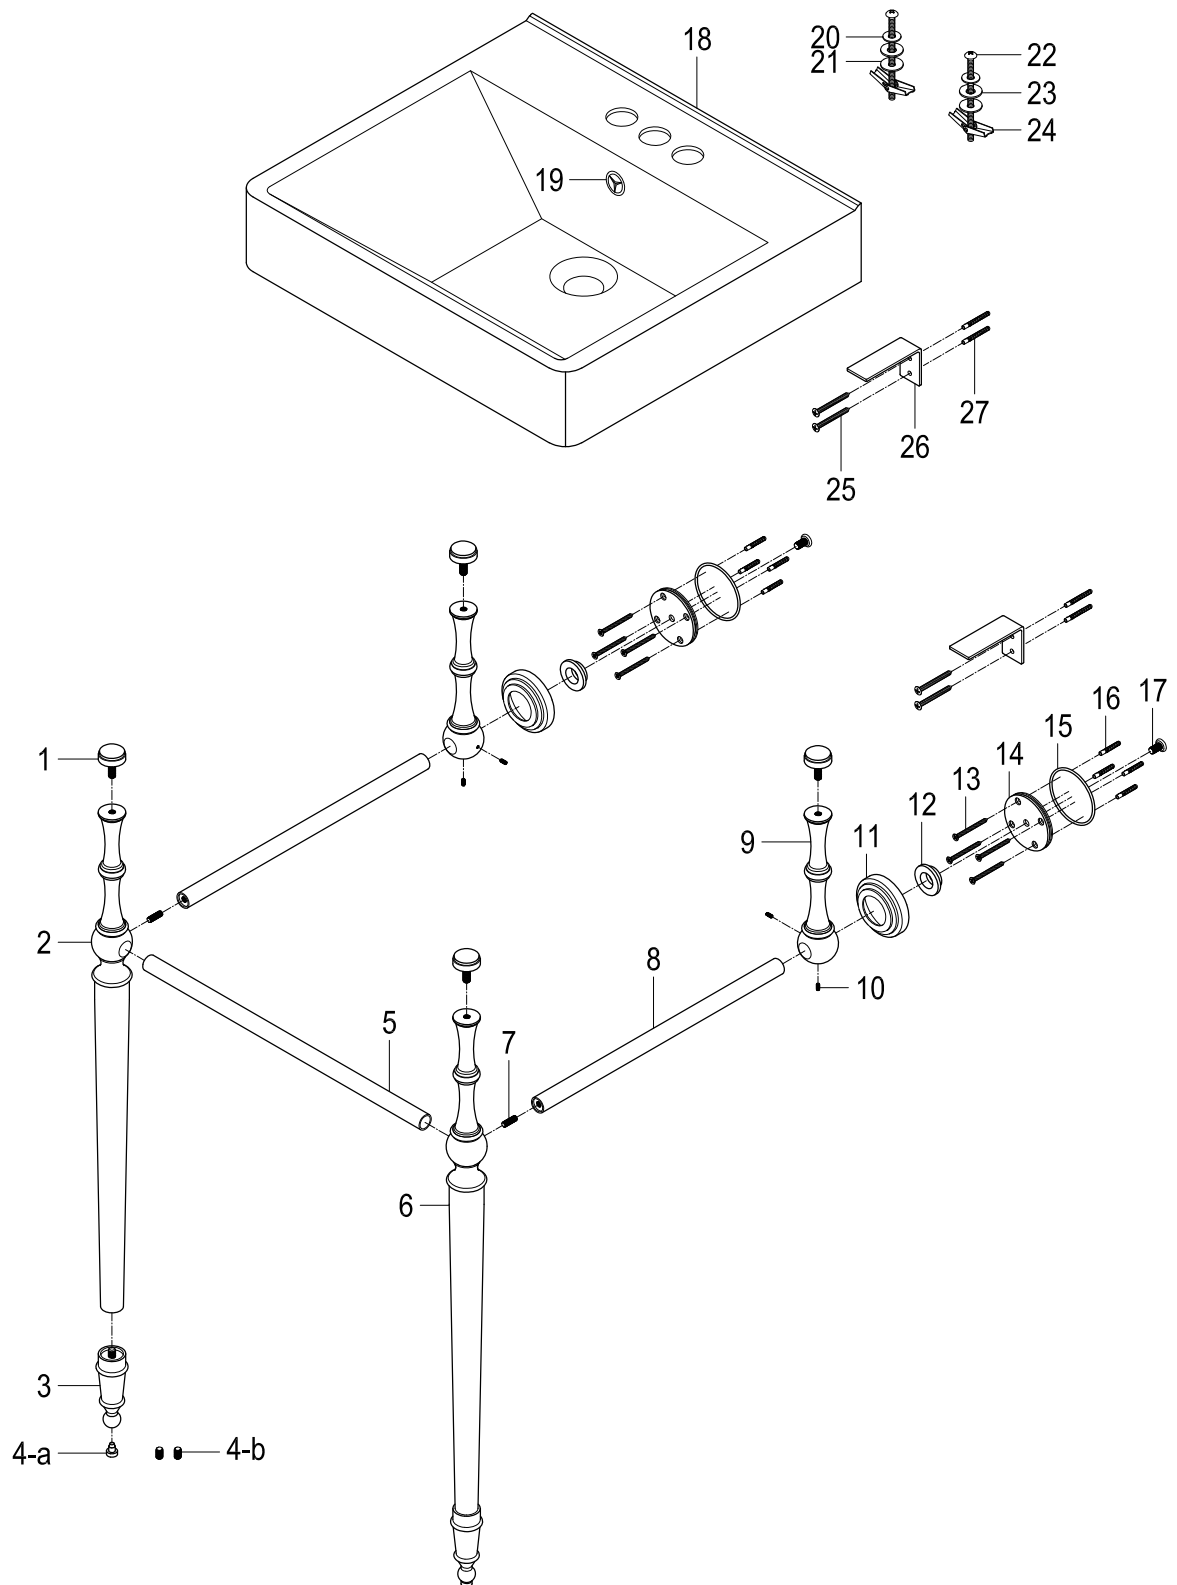

KVPB2018W40,1,6,7

20" Console Sink with Brass Legs

Part #	QTY
1.	4
2.	1
3.	2
4-a.	2
4-b.	2
5.	1
6.	1
7.	2
8.	2
9.	2
10.	4
11.	2
12.	2
13.	8
14.	2
15.	2
16.	8
17.	2
18.	1
19.	1
20.	2
21.	2
22.	2
23.	2
24.	4
25.	4
26.	2
27.	4