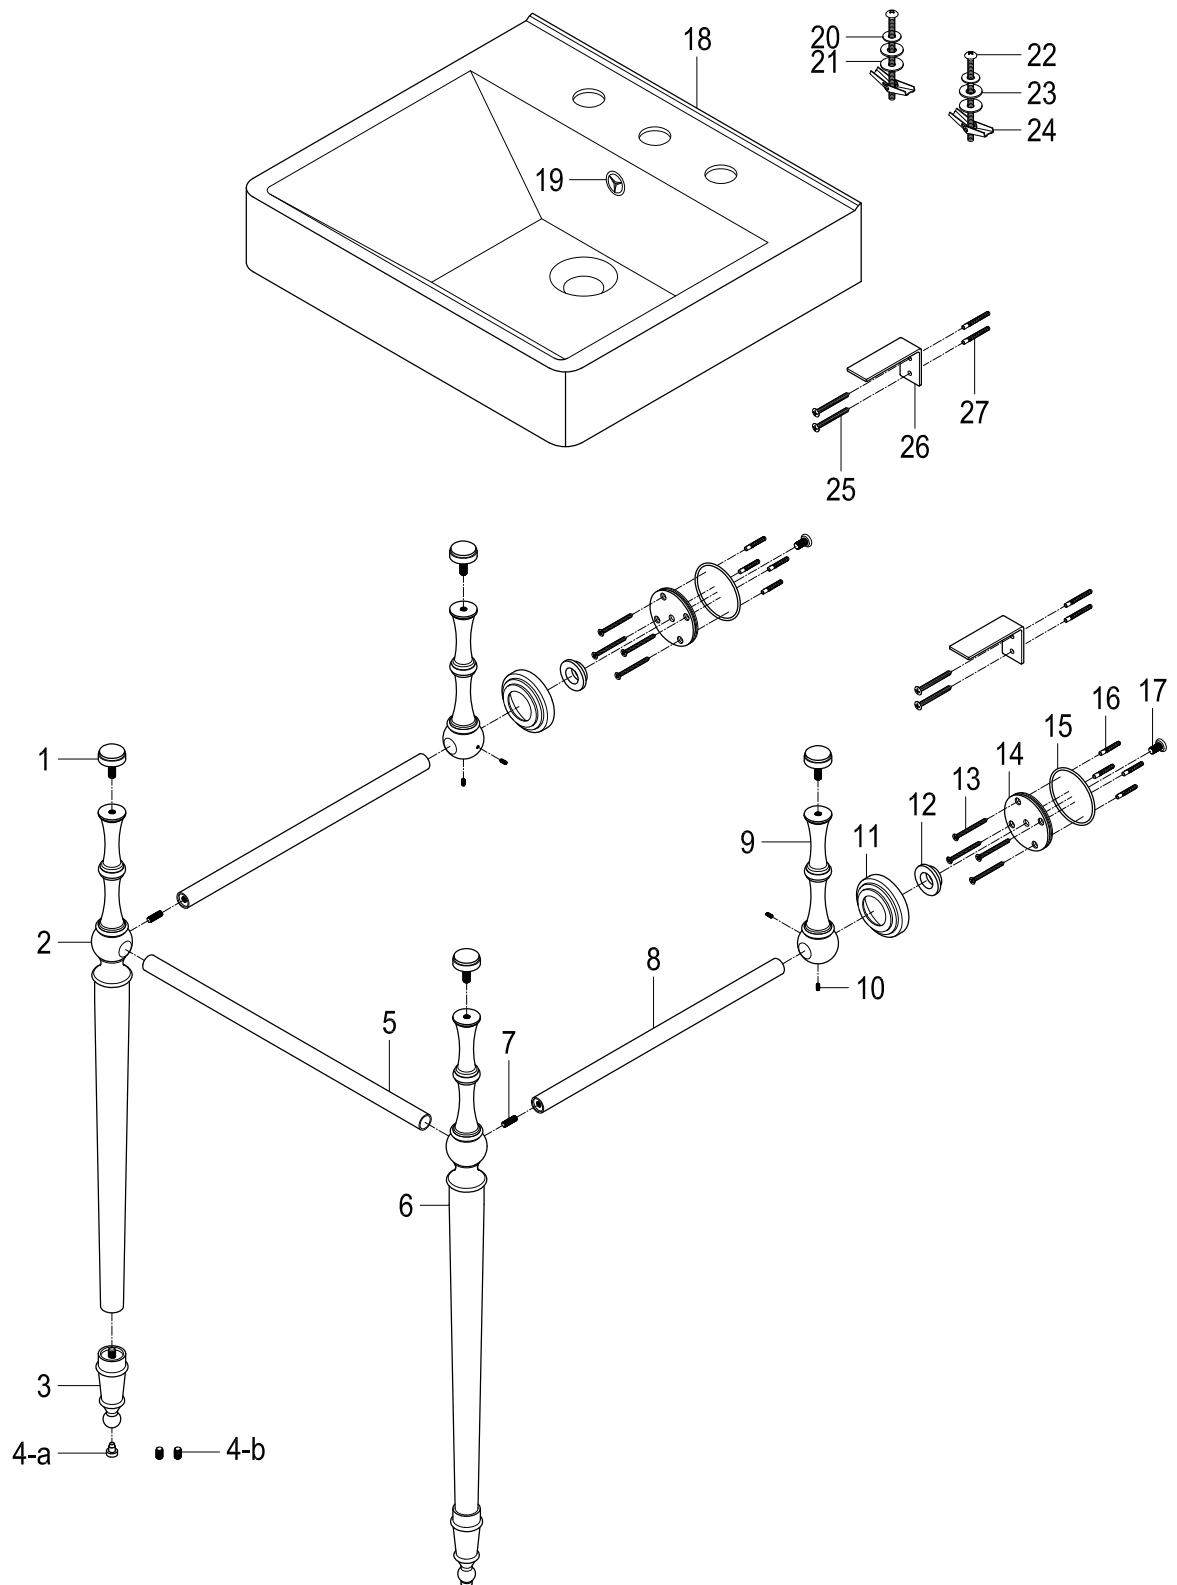

KVPB2018W80,1,6,7

20" Console Sink with Brass Legs

Part #	QTY
1.	4
2.	1
3.	2
4-a.	2
4-b.	2
5.	1
6.	1
7.	2
8.	2
9.	2
10.	4
11.	2
12.	2
13.	8
14.	2
15.	2
16.	8
17.	2
18.	1
19.	1
20.	2
21.	2
22.	2
23.	2
24.	4
25.	4
26.	2
27.	4