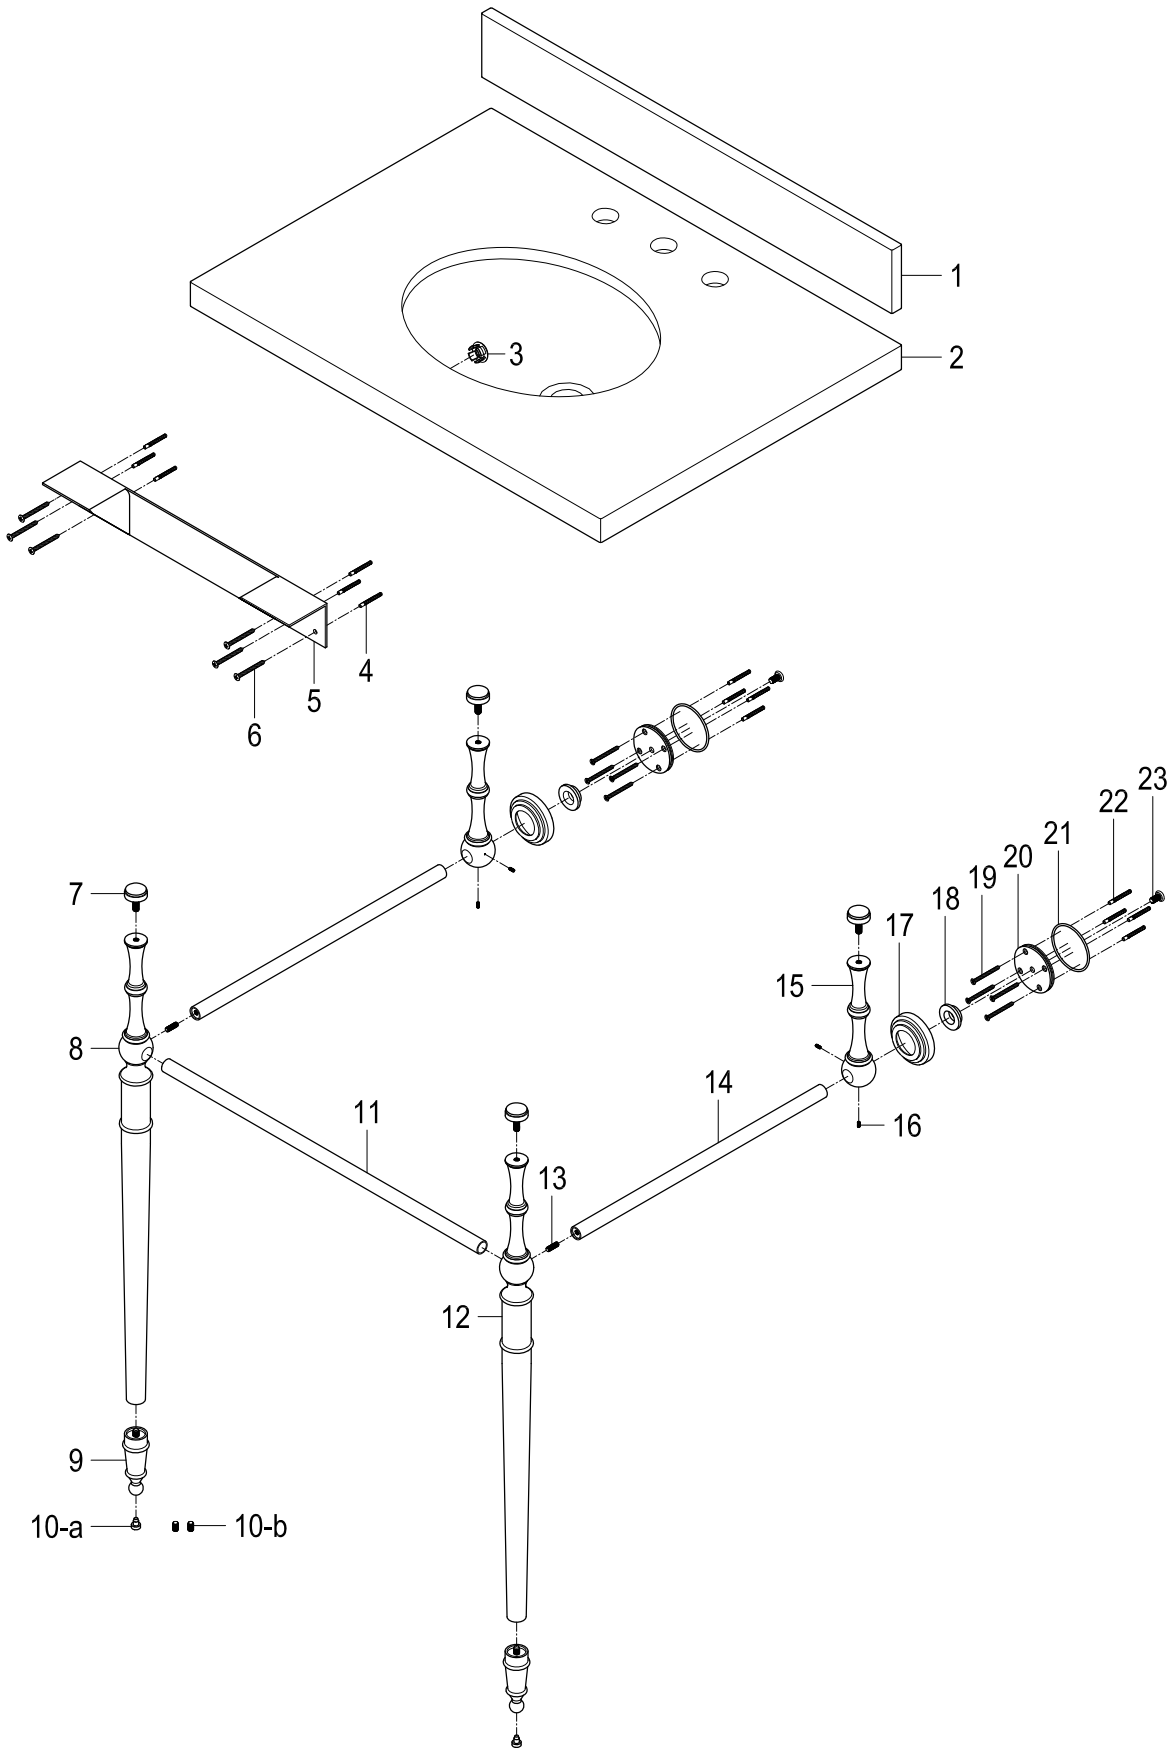

# KVPB3022M80,1,6,7

30" Console Sink with Brass Legs

Part #	QTY
1.	1
2.	1
3.	1
4.	6
5.	1
6.	6
7.	4
8.	1
9.	2
10-a.	2
10-b.	2
11.	1
12.	1
13.	2
14.	2
15.	2
16.	4
17.	2
18.	2
19.	8
20.	2
21.	2
22.	8
23.	2