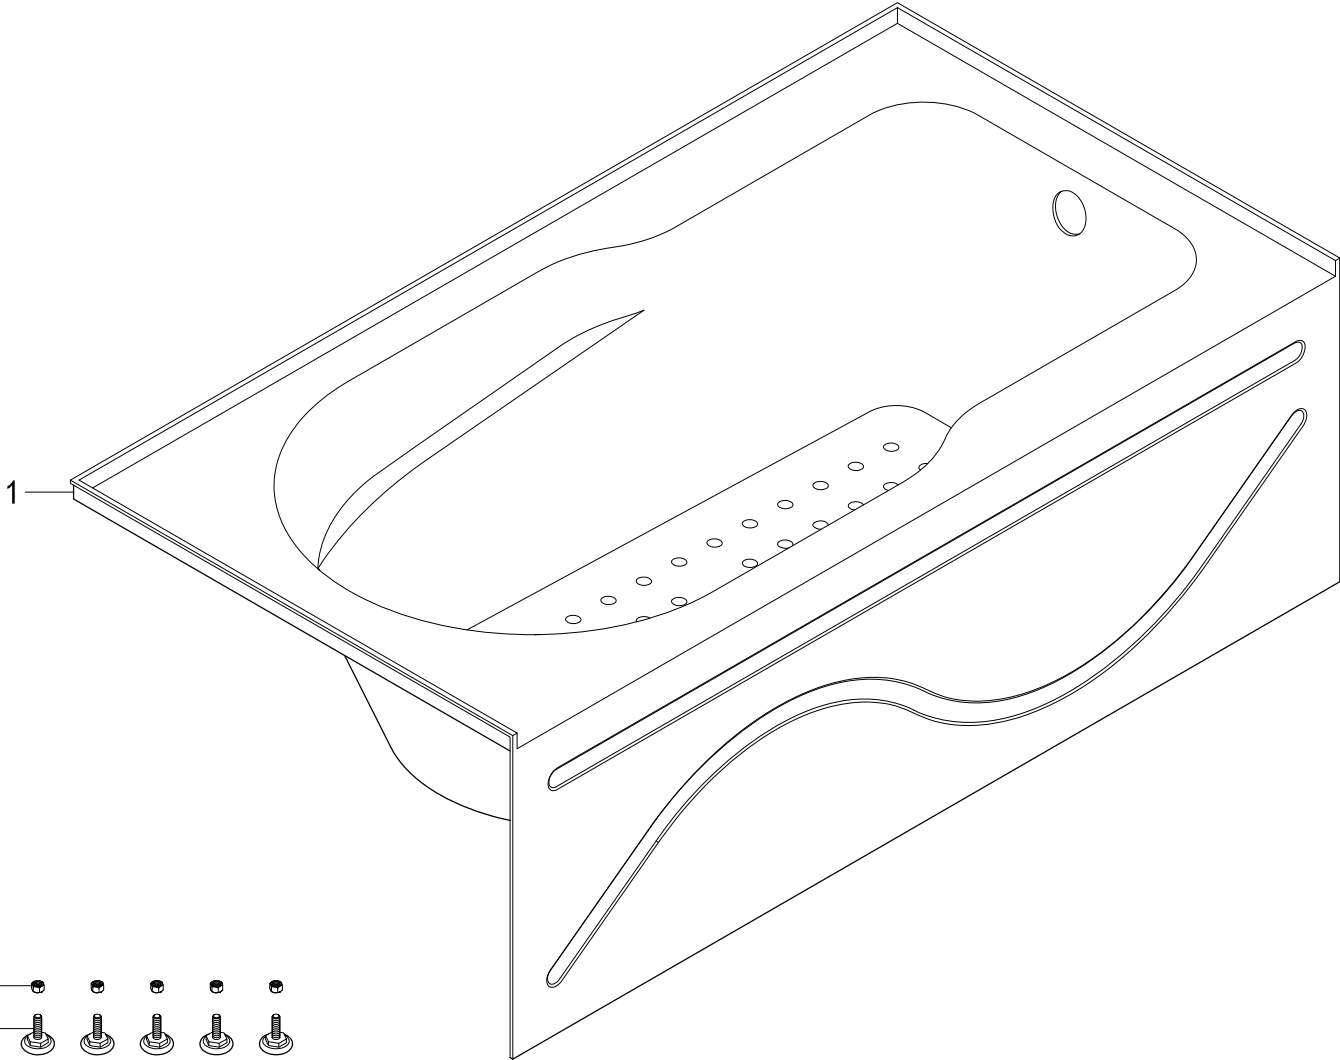

KVTAP603216R0,1,7,8

60" Acrylic Anti-Skid Alcove Tub with Right Hand Drain Hole

Part #	QTY
1.	1
2.	5
3.	5

KVTAP603216R0,1,7,8

60" Sliding Shower Door with 5/16" Thick Tempered Glass, Left Sliding

Part #	QTY	Part #	QTY
21.	1	1.	1
22.	1	2.	8
23.	1	3.	8
24.	3	4.	1
		5.	2
		5-1.	2
		5-2.	2
		5-3.	2
		5-4.	2
		5-5.	2
		5-6.	2
		6.	1
		6-1.	1
		6-2.	4
		6-3.	2
		6-4.	2
		7.	1
		8.	2
		8-1.	2
		8-2.	2
		8-3.	4
		9.	2
		9-1.	2
		9-2.	2
		9-3.	4
		10.	2
		11.	1
		12.	2
		12-1.	2
		12-2.	2
		12-3.	2
		12-4.	2
		12-5.	2
		13.	2
		13-1.	2
		13-2.	2
		13-3.	2
		13-4.	2
		13-5.	2
		13-6.	2
		14.	1
		14-1.	1
		14-2.	1
		14-3.	1
		14-4.	4
		14-5.	1
		14-6.	1
		15.	1
		16.	1
		17.	1
		18.	2
		19.	2
		20.	1
		20-1.	1
		20-2.	2