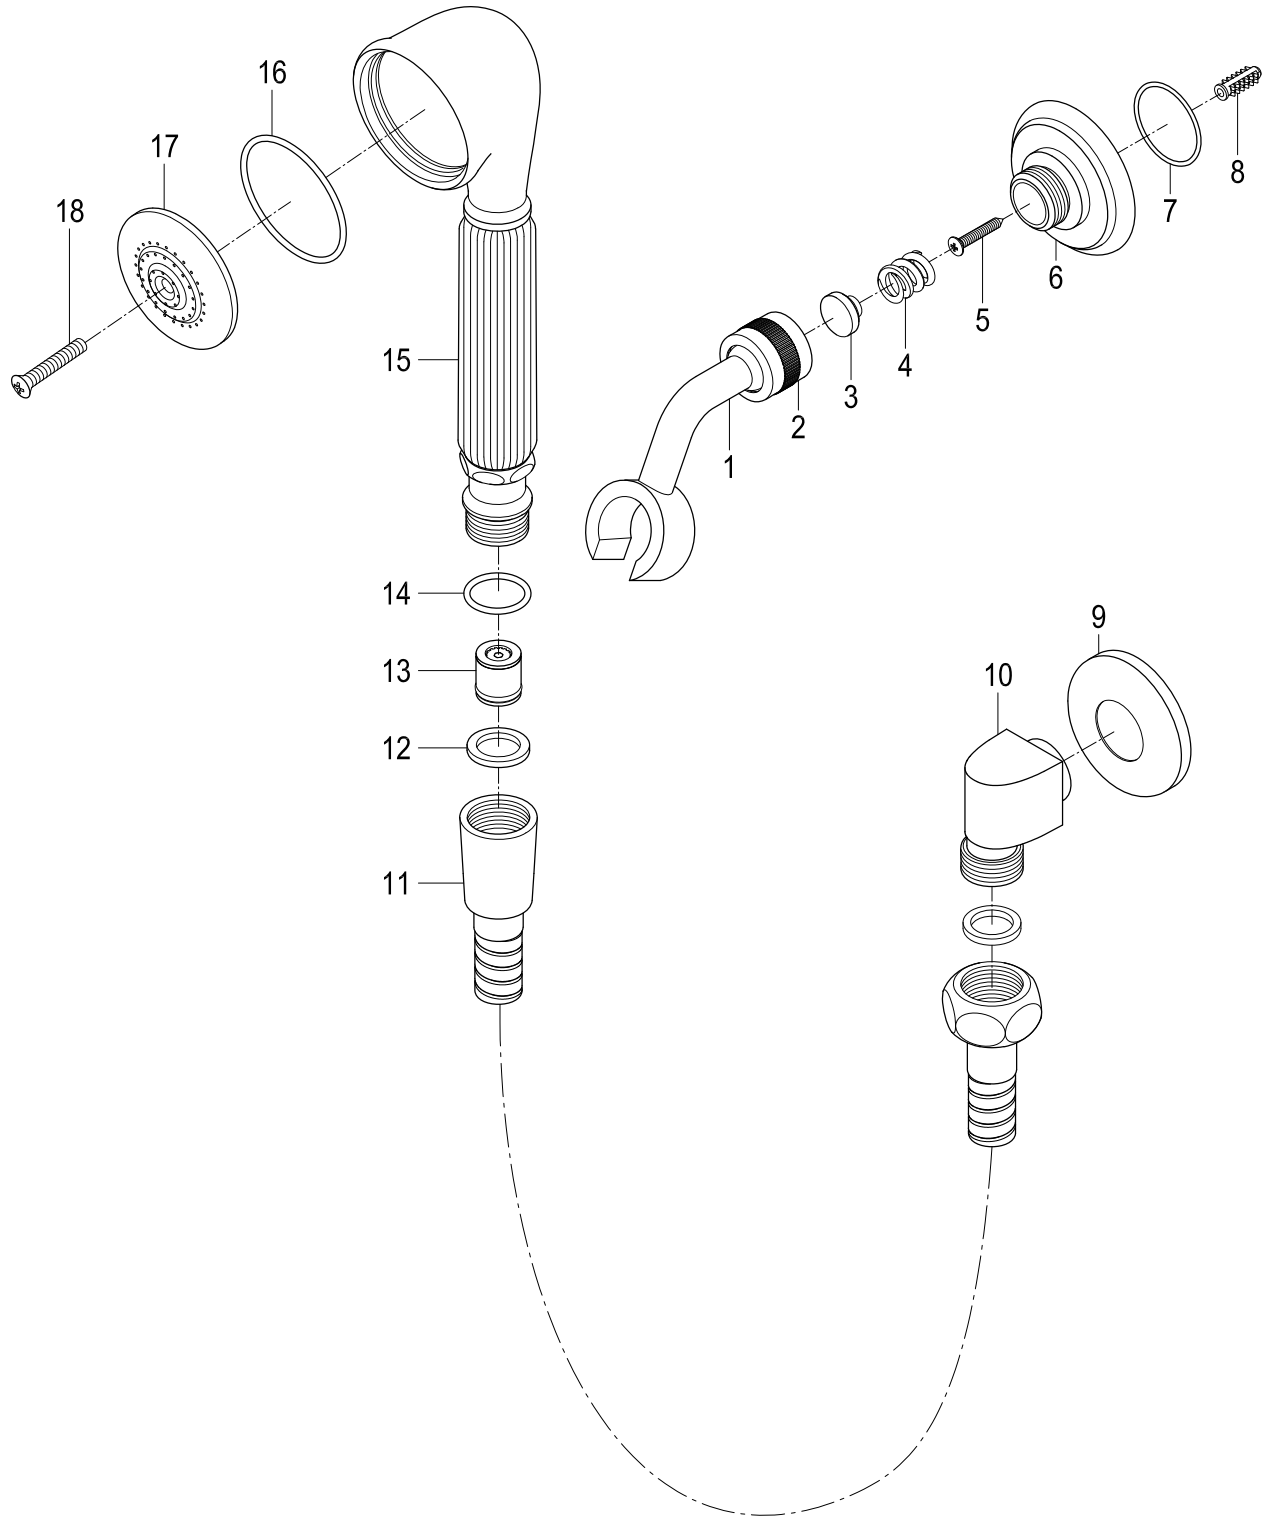

KX1030,1,2,3,6,8BE

Hand Shower Kit

Part #	QTY
1.	1
2.	1
3.	1
4.	1
5.	1
6.	1
7.	1
8.	1
9.	1
10.	1
11.	1
12.	2
13.	1
14.	1
15.	1
16.	1
17.	1
18.	1