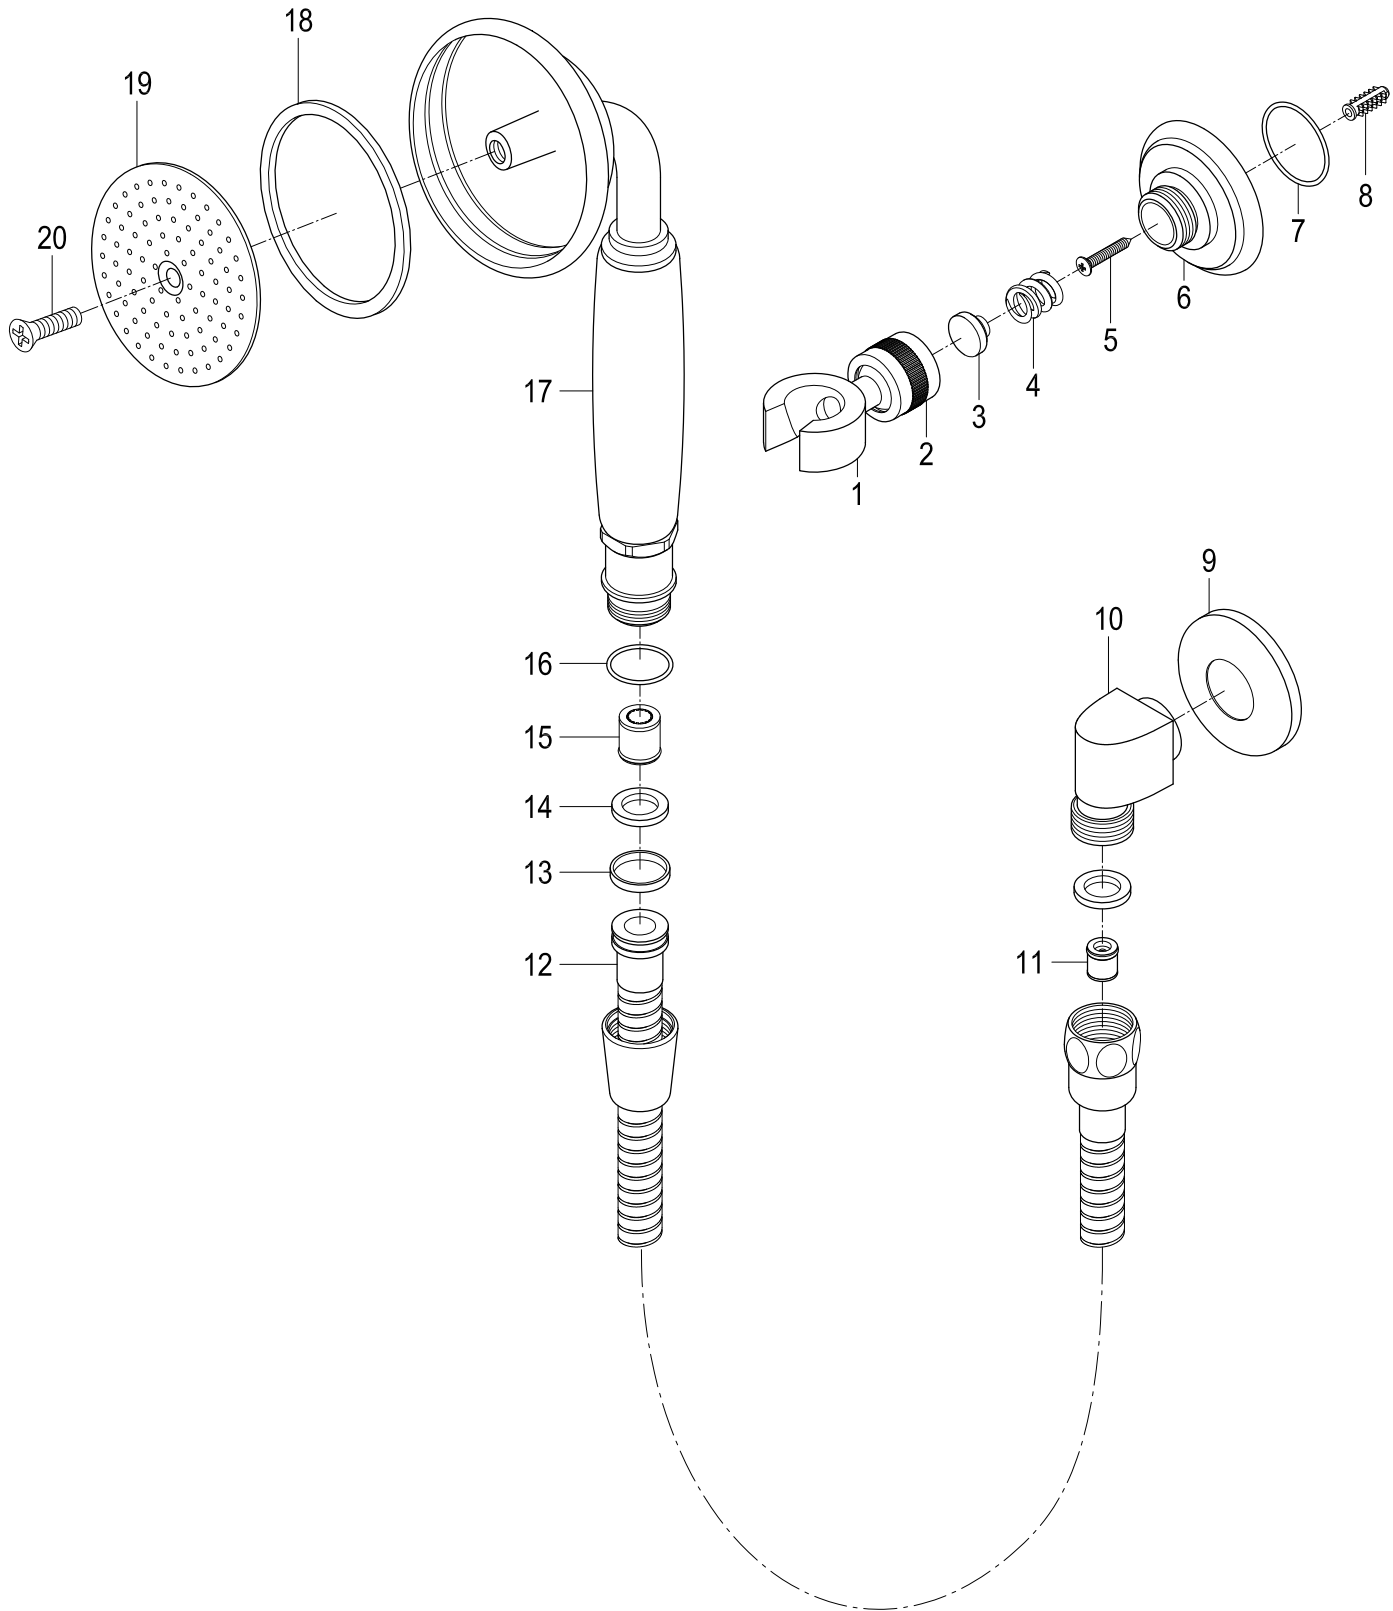

# KX1057SE

## Hand Shower Kit

Part #	QTY
1.	1
2.	1
3.	1
4.	1
5.	1
6.	1
7.	1
8.	1
9.	1
10.	1
11.	1
12.	1
13.	1
14.	2
15.	1
16.	1
17.	1
18.	1
19.	1
20.	1