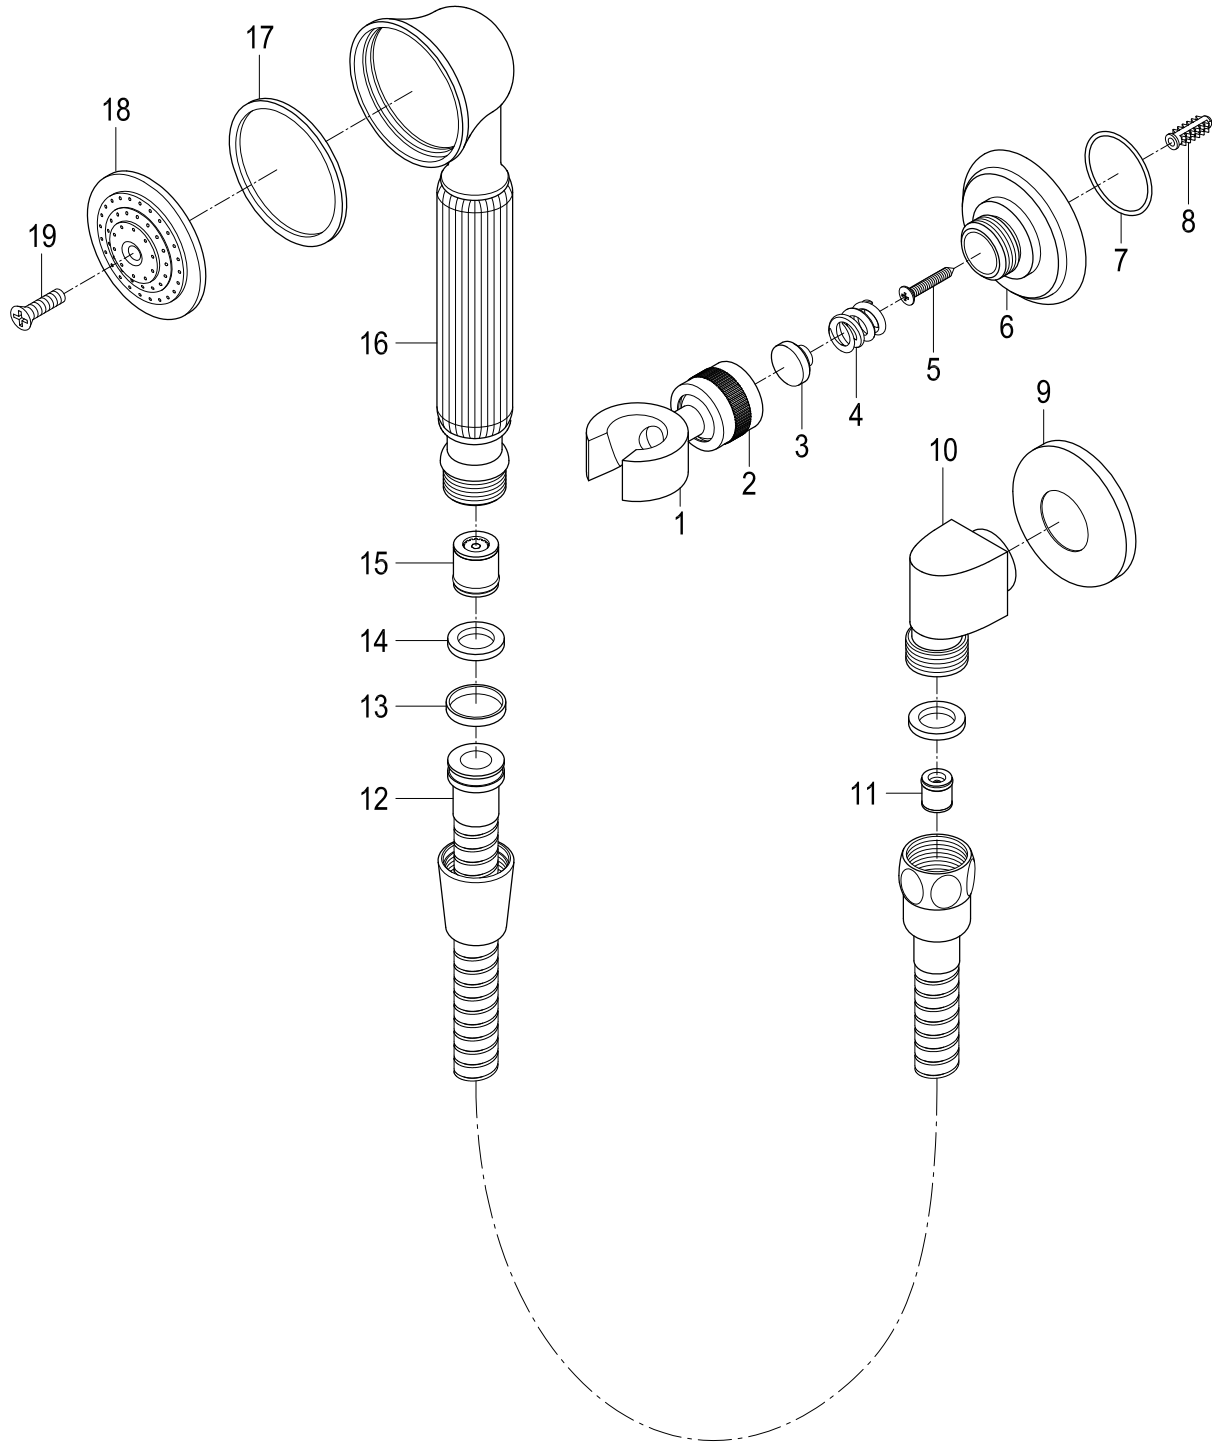

KX1077SE

Hand Shower Kit

Part #	QTY
1.	1
2.	1
3.	1
4.	1
5.	1
6.	1
7.	1
8.	1
9.	1
10.	1
11.	1
12.	1
13.	1
14.	2
15.	1
16.	1
17.	1
18.	1
19.	1